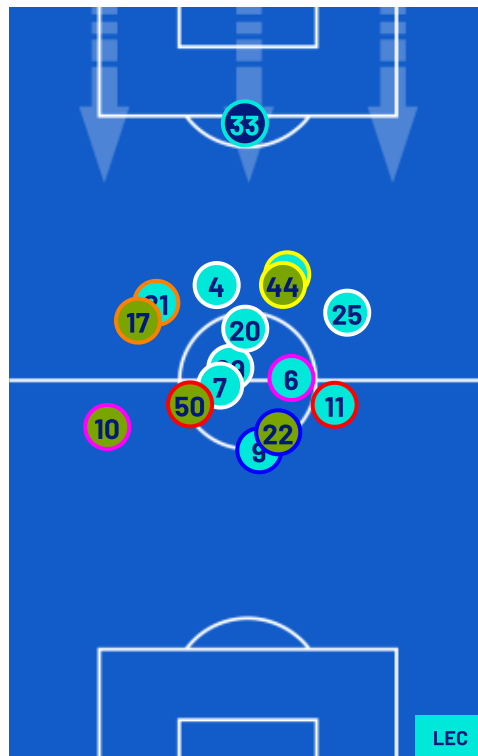

TOP Sprinter: Picco di velocità istantaneo, top 5 giocatori per squadra

Bergamo 14/09/2025 STADIO DI BERGAMO 15:00

ATALANTA

4-1

LECCE

POSIZIONI MEDIE

- Legenda:
- 1ª Sostituzione
 - Giocatore Entrato
 - Giocatore Uscito
 -
 - 2ª Sostituzione
 - Giocatore Entrato
 - Giocatore Uscito
 -
 - 3ª Sostituzione
 - Giocatore Entrato
 - Giocatore Uscito
 -
 - 4ª Sostituzione
 - Giocatore Entrato
 - Giocatore Uscito
 -
 - 5ª Sostituzione
 - Giocatore Entrato
 - Giocatore Uscito
 -
 -
 - Giocatore Entrato in sostituzione di
 -
 -
 - Giocatore Entrato in sostituzione di
 -
 -
 - Giocatore Entrato in sostituzione di
 -
 -
 - Giocatore Entrato in sostituzione di
 -
 -