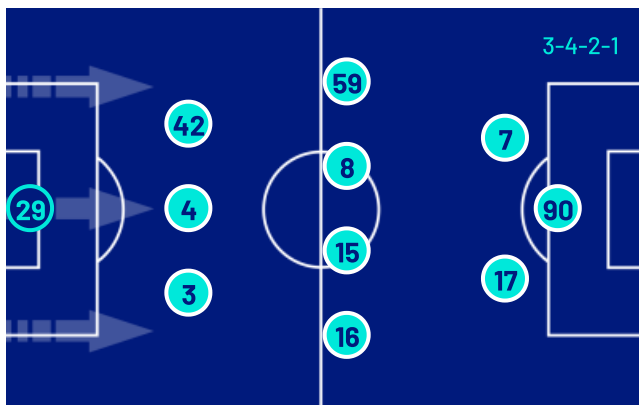

ATALANTA

4-1

LECCE

FORMAZIONI

ATALANTA	
29	CARNESECCHI (P)
3	KOSSOUNOU
4	HIEN
42	SCALVINI
16	BELLANOVA
15	DE ROON
8	PAŠALIĆ
59	ZALEWSKI
17	DE KETELAERE x2
7	K. SULEMANA
90	KRSTOVIĆ

A disposizione	
31	ROSSI (P)
57	SPORTIELLO (P)
6	MUSAH
10	SAMARDŽIĆ
19	DJIMSITI
40	OBRIĆ
41	CAMARA
44	BRESCIANINI
47	BERNASCONI
69	AHANOR
70	MALDINI
77	ZAPPACOSTA