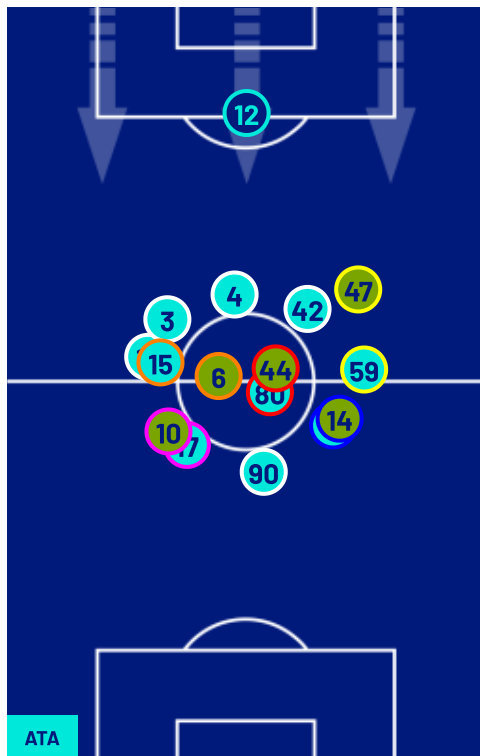

TOP Sprinter: Picco di velocità istantaneo, top 5 giocatori per squadra

Bergamo 14/09/2025 STADIO DI BERGAMO 15:00

ATALANTA

4-1

LECCE

POSIZIONI MEDIE

- Legenda:
- 1ª Sostituzione
 - Giocatore Entrato
 - Giocatore Uscito
 -
 - 2ª Sostituzione
 - Giocatore Entrato
 - Giocatore Uscito
 -
 - 3ª Sostituzione
 - Giocatore Entrato
 - Giocatore Uscito
 -
 - 4ª Sostituzione
 - Giocatore Entrato
 - Giocatore Uscito
 -
 - 5ª Sostituzione
 - Giocatore Entrato
 - Giocatore Uscito
 -
 -
 - Giocatore Entrato in sostituzione di
 -
 -
 - Giocatore Entrato in sostituzione di
 -
 -
 - Giocatore Entrato in sostituzione di
 -
 -
 - Giocatore Entrato in sostituzione di
 -
 -