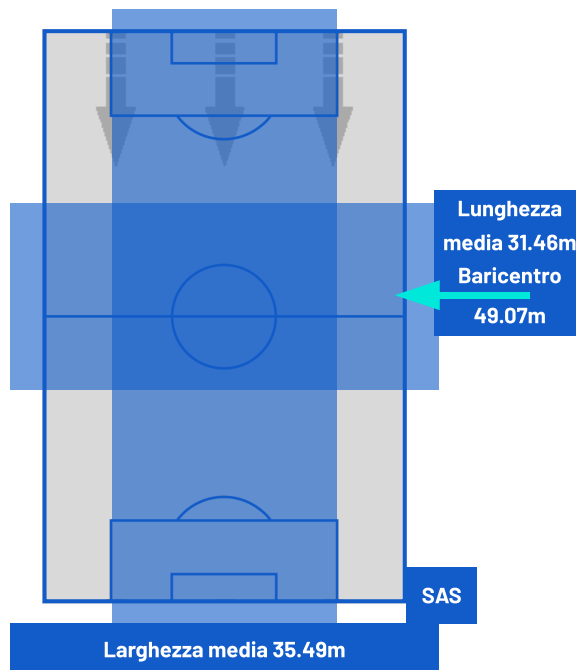

BARICENTRO 2° TEMPO