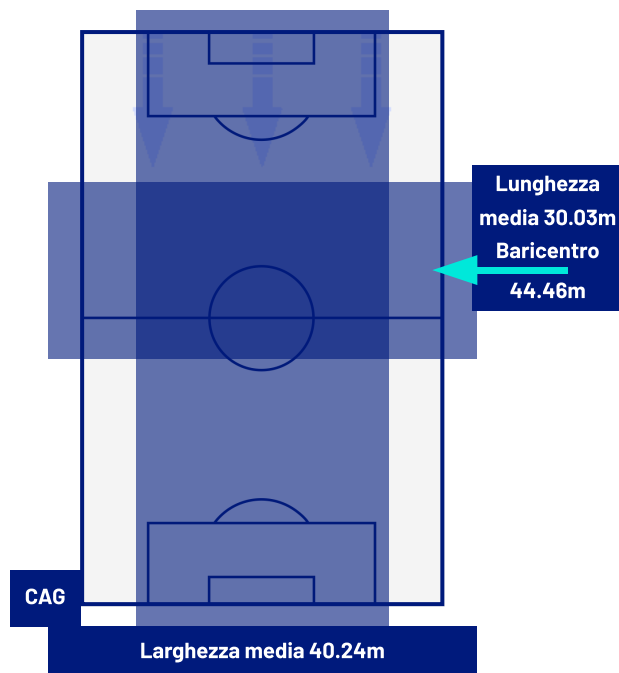

CAGLIARI

1-2

SASSUOLO

BARICENTRO 1° TEMPO