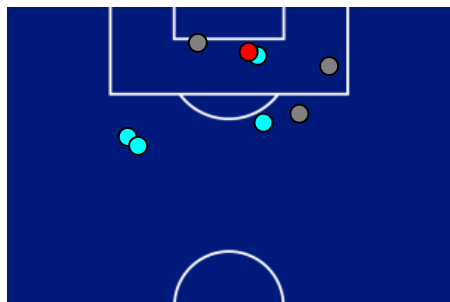

CAGLIARI

1-2

SASSUOLO

ZONE DI TIRO

1	Gol	2
1	In porta	4
2	Fuori Porta	4
4	Respinto	3

CROSS IN GIOCO

7	Cross completati	5
21	Cross totali	21
33	Accuratezza (%)	24

578	Palloni giocati totali	658
230	DIFESA	190
232	CENTROCAMPO	263
116	ATTACCO	205