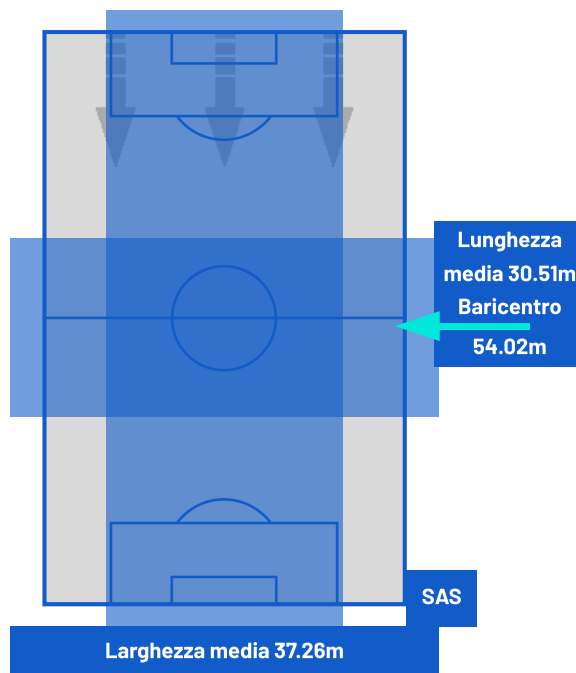

CAGLIARI

1-2

SASSUOLO

BARICENTRO 1° TEMPO