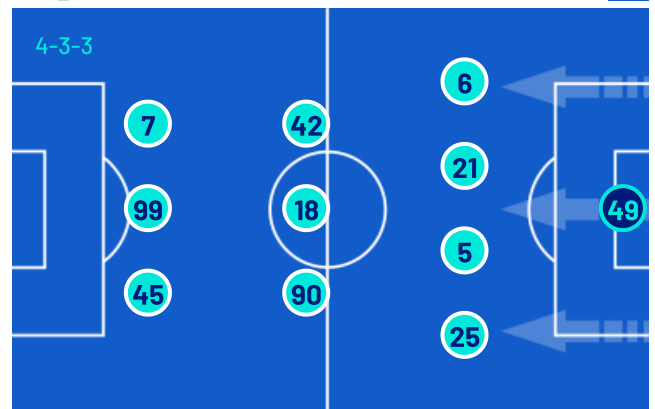

A disposizione	
(P) TURATI	13
(P) ZACCHI	16
DOIG	3
CHEDIRA	9
Y. PAZ	17
FADERA	20
L. MORO	24
ODENTHAL	26
LIPANI	35
VRANCKX	40
IANNONI	44
PIERINI	77
MUHAREMOVIĆ	80

Allenatore: **FABIO GROSSO**

Quarto ufficiale: **LIVIO MARINELLI**
V.A.R.: **GIACOMO CAMPLONE**
A.V.A.R.: **MARCO GUIDA**