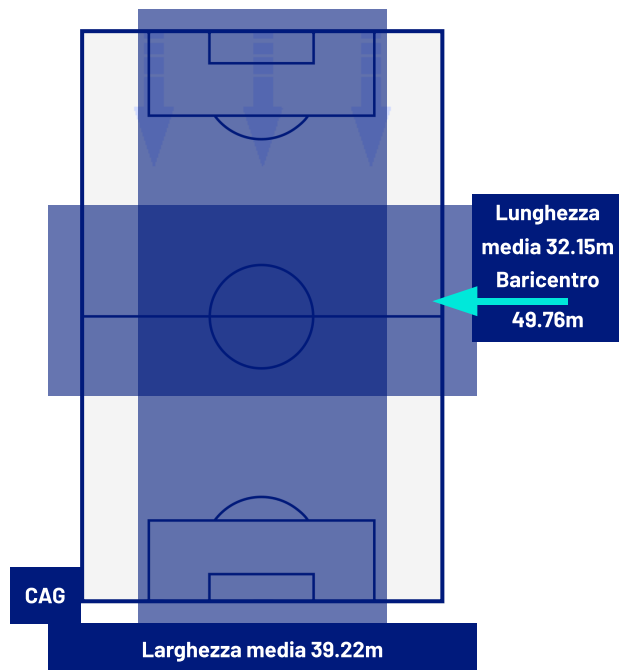

BARICENTRO 2° TEMPO