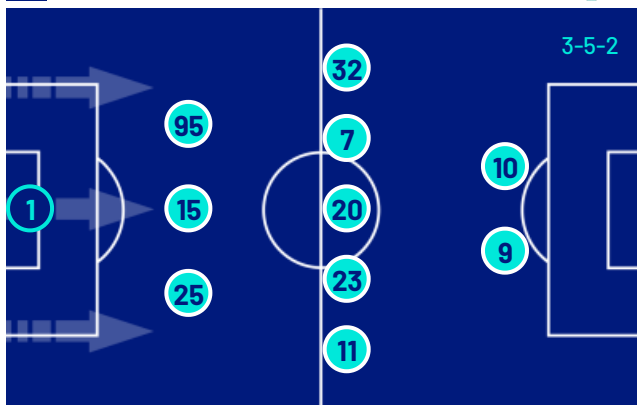

Giornata 14
SERIE A ENLIVE 2025-2026

MATCH REPORT

Milano 06/12/2025 GIUSEPPE MEAZZA 18:00

INTER

4-0

COMO

FORMAZIONI

INTER

1	SOMMER (P)	
25	AKANJI	■
15	ACERBI	
95	BASTONI	
11	LUIS HENRIQUE	👟
23	BARELLA	
20	ÇALHANOĞLU	⚽
7	ZIELIŃSKI	
32	DIMARCO	x2👟
9	M. THURAM	⚽
10	L. MARTÍNEZ	⚽

A disposizione

13	J. MARTÍNEZ (P)	
60	TAHO (P)	
6	DE VRIJ	
8	SUČIĆ	
14	BONNY	
16	FRATTESI	
17	DIOUF	
22	MKHITARYAN	
30	CARLOS AUGUSTO	⚽
31	BISSECK	
43	COCCHI	
49	MAYE	
94	P. ESPOSITO	

Vice allenatore: **ALEKSANDAR KOLAROV**

Arbitro: **MARCO DI BELLO**
Assistente arbitrale: **DAVIDE IMPERIALE**
Assistente arbitrale: **ANDREA BIANCHINI**

COMO

(P)	BUTEZ	1
	POSCH	27
	RAMÓN	14
■	DIEGO CARLOS	34
	ÁLEX VALLE	3
	DA CUNHA	33
■	PERRONE	23
	ADDAI	42
	NICO PAZ	10
	JESÚS RODRÍGUEZ	17
	MORATA	7