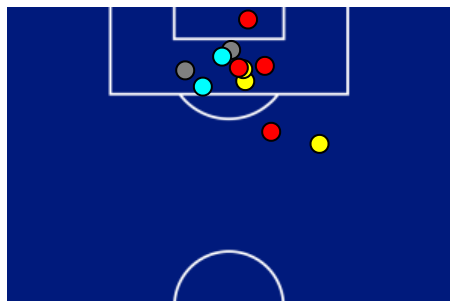

## BARICENTRO 2° TEMPO

Giornata 14  
SERIE A ENILIVE 2025-2026

## ZONE DI TIRO

4	Gol	0
7	In porta	3
2	Fuori Porta	10
2	Respinto	2