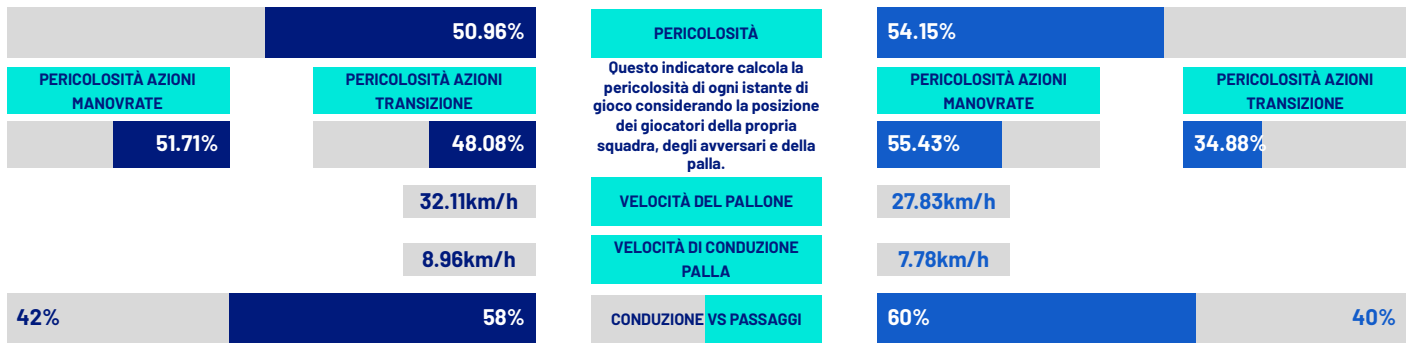

INTER

4-0

COMO

INDICATORI DI SQUADRA

RECORDMEN

INDICE DI VERTICALITÀ

Numero di giocatori avversari superati da un passaggio verticale. Calcolato solo se il passaggio è andato a buon fine.

Dà idea di quanto un giocatore tenda a superare le linee di pressione avversarie.

1	25	MANUEL AKANJI	3.45	1	34	DIEGO CARLOS	2.64
2	23	NICOLÒ BARELLA	2.78	2	17	JESÚS RODRIGUEZ	2.56
3	95	ALESSANDRO BASTONI	2.7	3	3	ÁLEX VALLE	2.44
4	32	FEDERICO DIMARCO	2.62	4	11	TASOS DOUVIKAS	2.38
5	7	PIOTR ZIELIŃSKI	2.61	5	33	LUCAS DA CUNHA	2.37

INDICE RISCHIO PASSAGGIO

Calcolato per ogni passaggio, solo se il passaggio è andato a buon fine.

Misura la propensione del giocatore a rischiare la giocata.

1	25	MANUEL AKANJI	29.48%	1	42	JAYDEN ADDAI	28.6%
2	11	LUIS HENRIQUE	27.76%	2	10	NICO PAZ	22.47%
3	1	YANN SOMMER	24.58%	3	38	ASSANE DIAO	20.43%
4	23	NICOLÒ BARELLA	22.21%	4	3	ÁLEX VALLE	18.73%
5	32	FEDERICO DIMARCO	19.82%	5	31	MĚRGIM VOJVODA	18%

PRESSIONE RICEVUTA

Misura quanto il portatore di palla è pressato dalla squadra avversaria. Dipende dalla velocità, dalla direzione di corsa e dalla distanza del giocatore avversario rispetto all'avversario che si trova a minore distanza.

1	94	FRANCESCO PIO ESPOSITO	75.92%	1	11	TASOS DOUVIKAS	71.54%
2	9	MARCUS THURAM	71.13%	2	7	ÁLVARO MORATA	67.31%
3	17	ANDY DIOUF	70.87%	3	10	NICO PAZ	63.15%
4	10	LAUTARO MARTÍNEZ	69.98%	4	23	MÁXIMO PERRONE	55.18%
5	8	PETAR SUČIĆ	67.21%	5	6	MAXENCE CAQUERET	53.95%

DISPONIBILITÀ AL PASSAGGIO

Quanto un giocatore si smarca dagli avversari per ricevere il passaggio dal compagno. Valore percentuale tra 0 e 100.

Viene calcolato per tutti i compagni di squadra del giocatore in possesso di palla.

1	8	PETAR SUČIĆ	79.79%	1	6	MAXENCE CAQUERET	93.26%
2	30	CARLOS AUGUSTO	78.09%	2	31	MĚRGIM VOJVODA	87.03%
3	32	FEDERICO DIMARCO	76.47%	3	19	NICOLAS KÜHN	85.68%
4	25	MANUEL AKANJI	75.79%	4	34	DIEGO CARLOS	82.19%
5	11	LUIS HENRIQUE	74.97%	5	14	JACOBO RAMÓN	81.58%