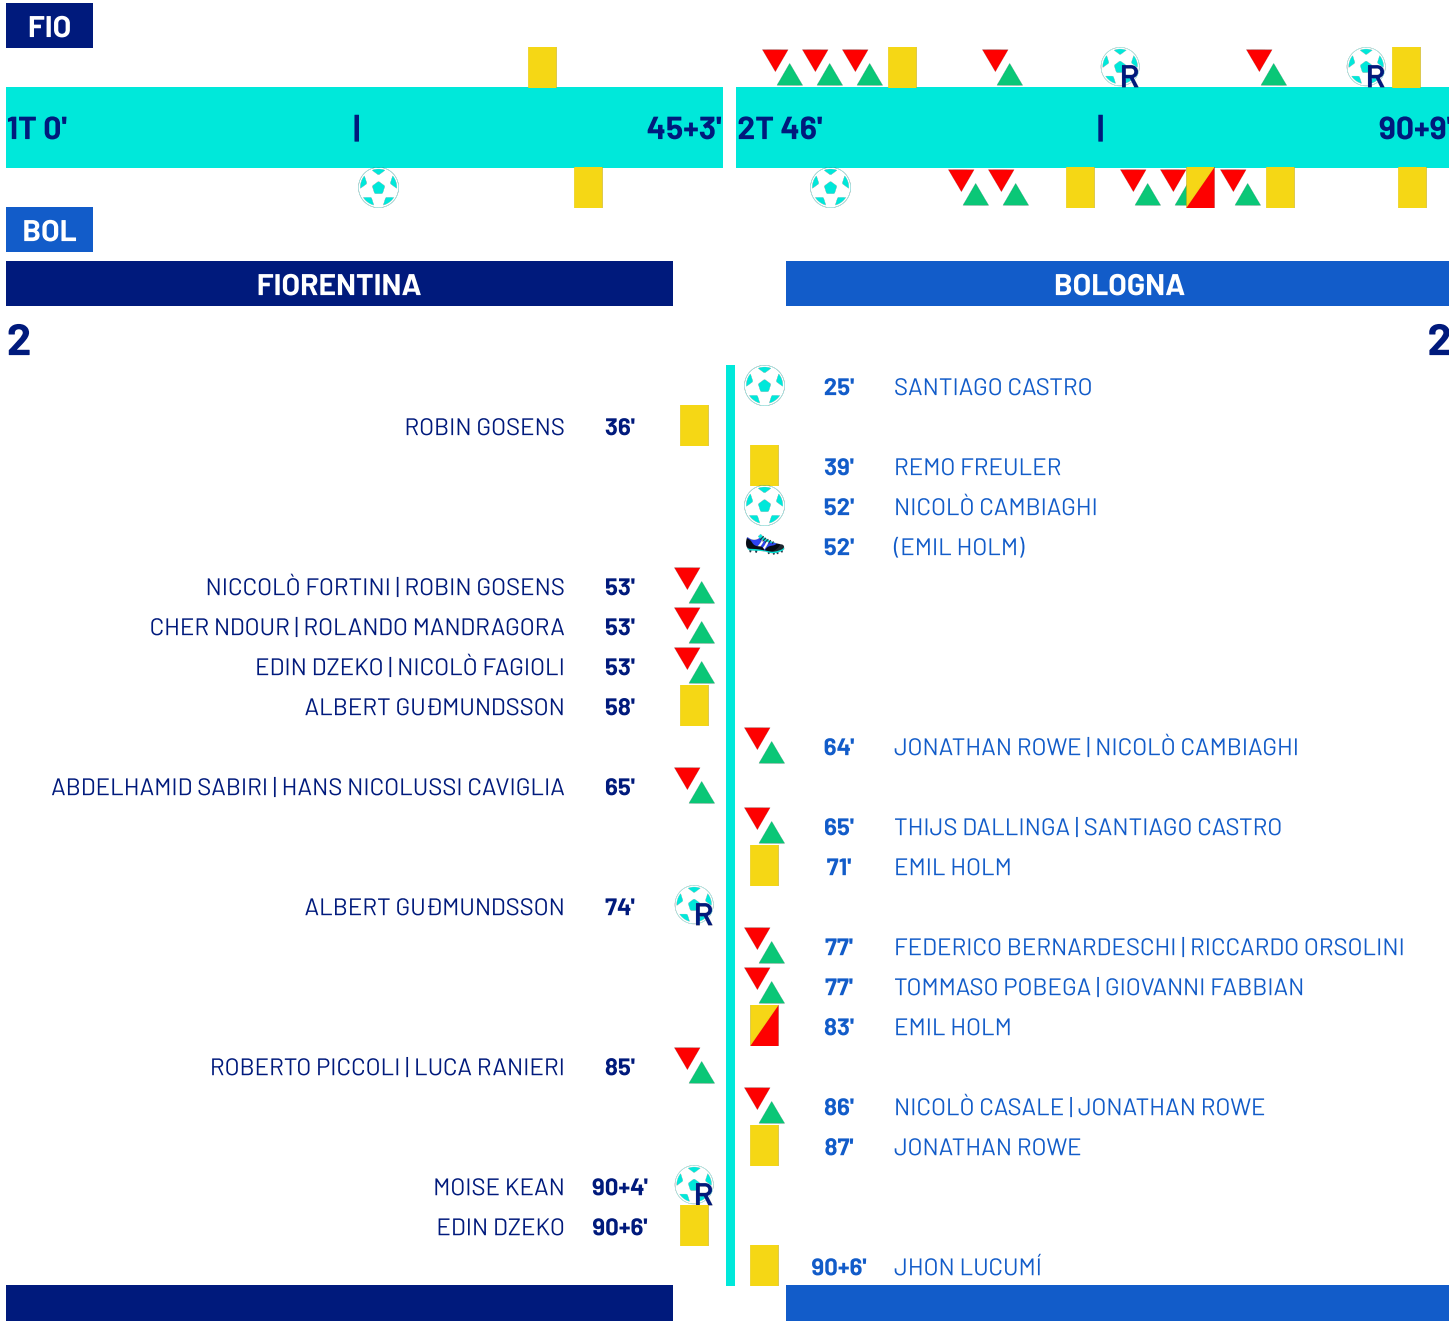

Quarto ufficiale: **MARCO GUIDA**
V.A.R.: **DANIELE PATERNA**
A.V.A.R.: **VALERIO MARINI**

Giornata 8
SERIE A ENILIVE 2025-2026

MATCH REPORT

Firenze 26/10/2025 ARTEMIO FRANCHI 18:00

FIorentINA

2-2

BOLOGNA

CRONOLOGIA