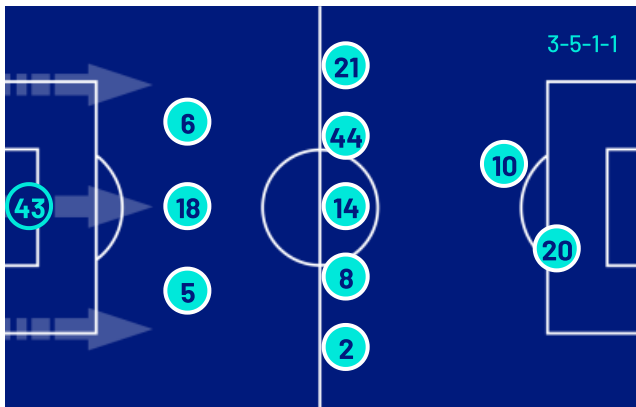

FORMAZIONI

FIorentINA

43	DE GEA (P)	
5	PONGRAČIĆ	
18	PABLO MARÍ	
6	RANIERI	
2	DODÔ	
8	MANDRAGORA	
14	NICOLUSSI C.	
44	FAGIOLI	
21	GOSENS	
10	GUÐMUNDSSON	R
20	KEAN	R

A disposizione

1	LEZZERINI (P)	
30	MARTINELLI (P)	
7	SOHM	
9	DŽEKO	
11	SABIRI	
15	COMUZZO	
22	FAZZINI	
24	RICHARDSON	
26	VITI	
27	NDOUR	
29	FORTINI	
60	KOUADIO	
65	PARISI	
91	PICCOLI	