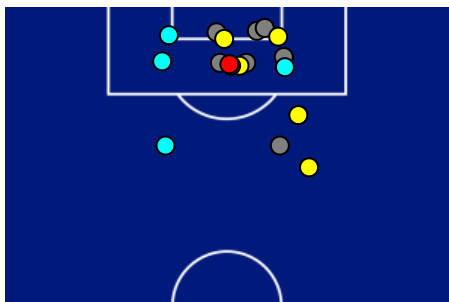

Giornata 8
SERIE A ENILIVE 2025-2026

MATCH REPORT

Firenze 26/10/2025 ARTEMIO FRANCHI 18:00

FIorentINA

2-2

BOLOGNA

ZONE DI TIRO

2	Gol	2
7	In porta	3
7	Fuori Porta	2
4	Respinto	1