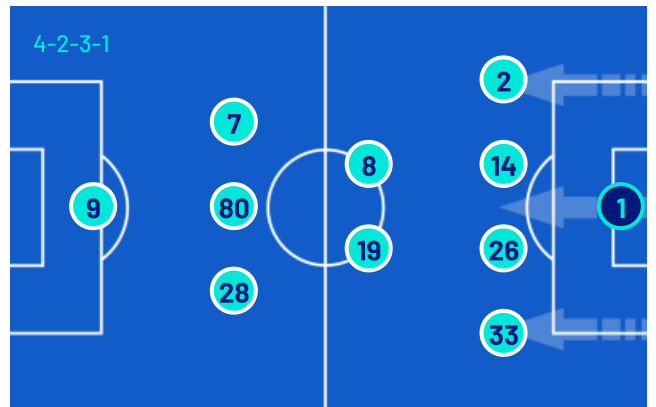

A disposizione

(P)	RAVAGLIA	13
(P)	PESSINA	25
	POBEGA	4
	N. MORO	6
	BERNARDESCHI	10
	ROWE	11
	CASALE	16
	ZORTEA	20
	LYKOGIANNIS	22
	DALLINGA	24
	DE SILVESTRI	29
	DOMÍNGUEZ	30
	VITÍK	41
	I. SULEMANA	77

Vice allenatore: **DANIEL NICCOLINI**

Quarto ufficiale: **MARCO GUIDA**
V.A.R.: **DANIELE PATERNA**
A.V.A.R.: **VALERIO MARINI**