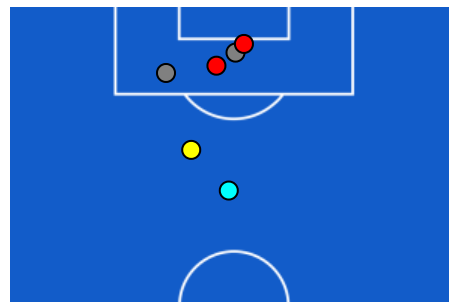

Giornata 8
SERIE A ENILIVE 2025-2026

MATCH REPORT

Firenze 26/10/2025 ARTEMIO FRANCHI 18:00

FIorentINA

2-2

BOLOGNA

ZONE DI TIRO

2	Gol	2
7	In porta	3
7	Fuori Porta	2
4	Respinto	1