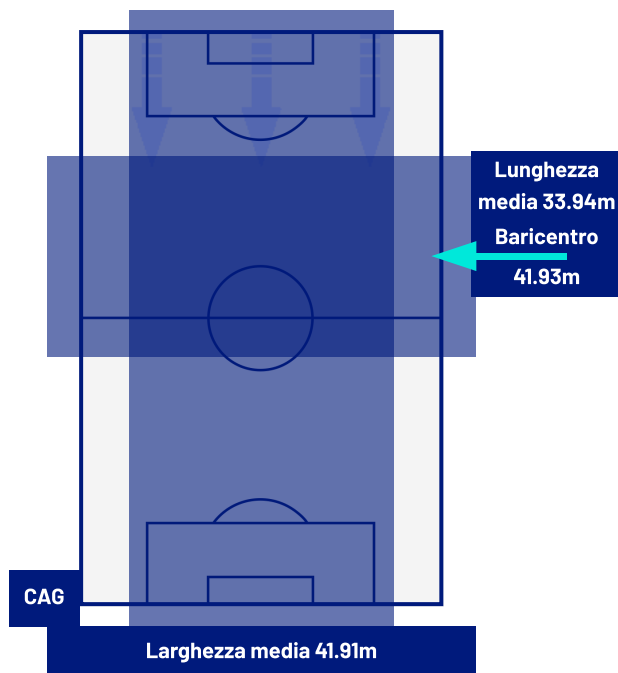

Giocatore Entrato in sostituzione di

Giocatore Entrato in sostituzione di

CAGLIARI

0-2

INTER

BARICENTRO 1° TEMPO

BARICENTRO 2° TEMPO

Giornata 5
SERIE A ENILIVE 2025-2026