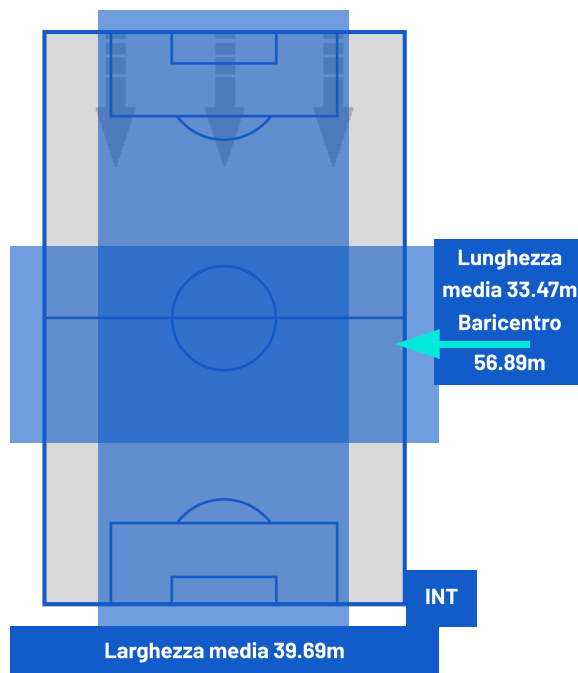

Giocatore Entrato in sostituzione di

Giocatore Entrato in sostituzione di

CAGLIARI

0-2

INTER

BARICENTRO 1° TEMPO

BARICENTRO 2° TEMPO

Giornata 5
SERIE A ENILIVE 2025-2026