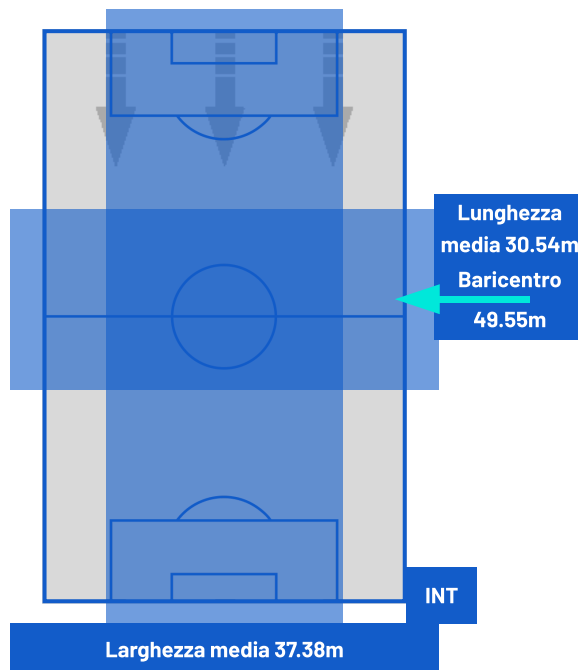

Giocatore Entrato in sostituzione di

Giocatore Entrato in sostituzione di

CAGLIARI

0-2

INTER

BARICENTRO 1° TEMPO

BARICENTRO 2° TEMPO

Giornata 5
SERIE A ENILIVE 2025-2026