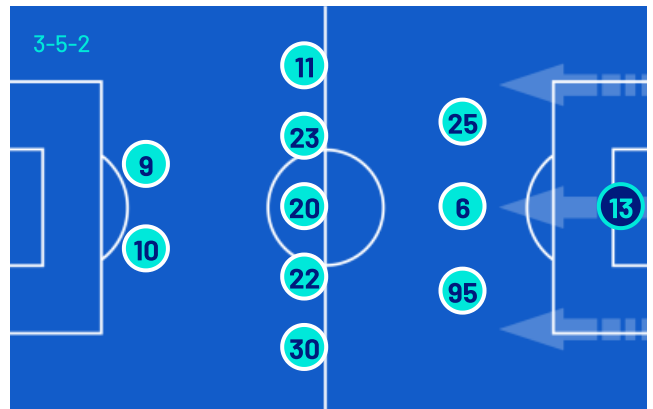

A disposizione

- (P) SOMMER 1
- (P) DI GENNARO 12
- DUMFRIES 2
- ZIELIŃSKI 7
- SUČIĆ 8
- BONNY 14
- ACERBI 15
- FRATTESI 16
- DIOUF 17
- BISSECK 31
- DIMARCO 32
- DARMIAN 36
- PALACIOS 42
- P. ESPOSITO 94

Allenatore: **CRISTIAN EUGEN CHIVU**

Quarto ufficiale: **LUCA MASSIMI**
V.A.R.: **DANIELE DOVERI**
A.V.A.R.: **MATTEO GARIGLIO**