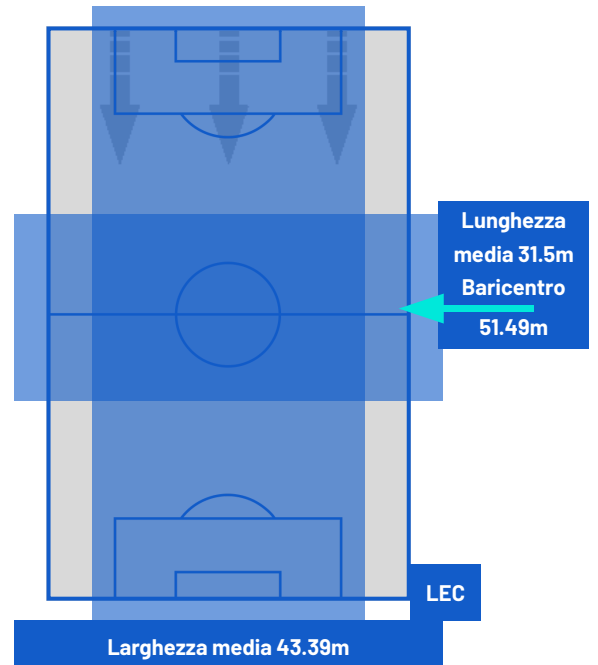

BARICENTRO 2° TEMPO