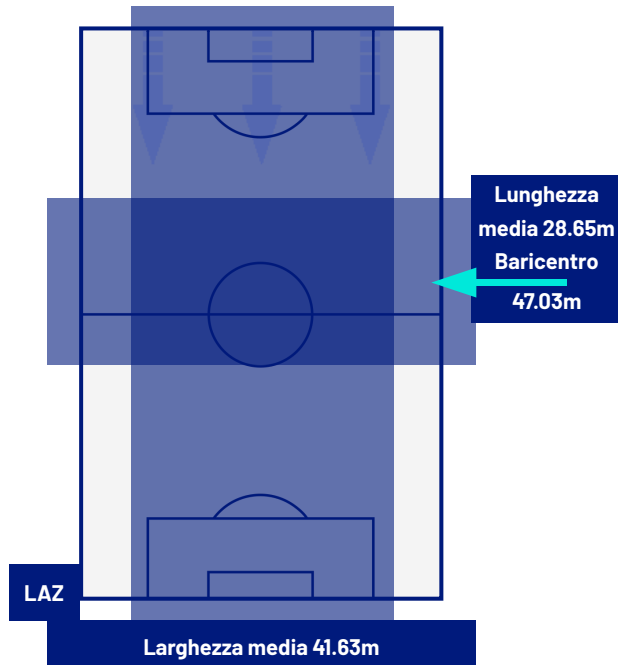

BARICENTRO 2° TEMPO