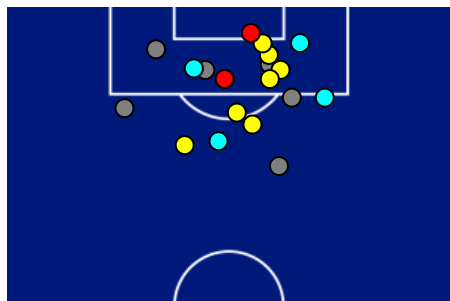

LAZIO

2-0

LECCE

BARICENTRO 1° TEMPO

BARICENTRO 2° TEMPO

Giornata 12
SERIE A ENILIVE 2025-2026

MATCH REPORT

Roma 23/11/2025 OLIMPICO 18:00

LAZIO

2-0

LECCE

ZONE DI TIRO

2	Gol	0
9	In porta	1
5	Fuori Porta	1
4	Respinto	3

CROSS IN GIOCO

4	Cross completati	3
29	Cross totali	14
14	Accuratezza (%)	21

978	Palloni giocati totali	612
267	DIFESA	264
501	CENTROCAMPO	261
210	ATTACCO	87