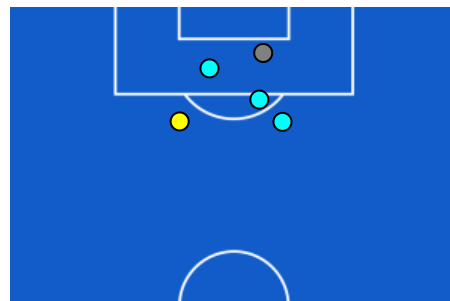

LAZIO

2-0

LECCE

ZONE DI TIRO

2	Gol	0
9	In porta	1
5	Fuori Porta	1
4	Respinto	3

CROSS IN GIOCO

4	Cross completati	3
29	Cross totali	14
14	Accuratezza (%)	21

978	Palloni giocati totali	612
267	DIFESA	264
501	CENTROCAMPO	261
210	ATTACCO	87