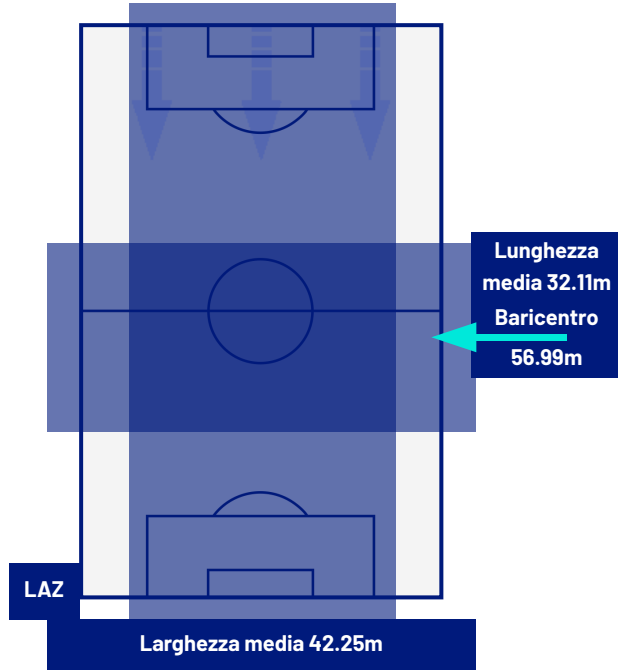

LAZIO

2-0

LECCE

BARICENTRO 1° TEMPO