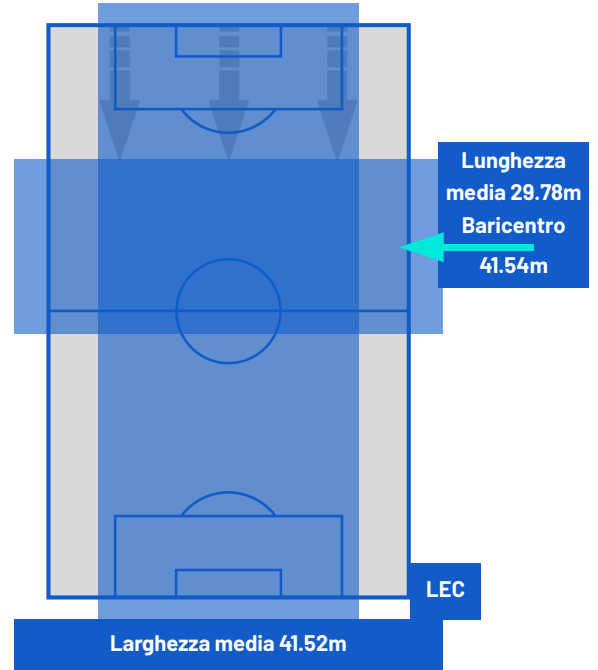

LAZIO

2-0

LECCE

BARICENTRO 1° TEMPO