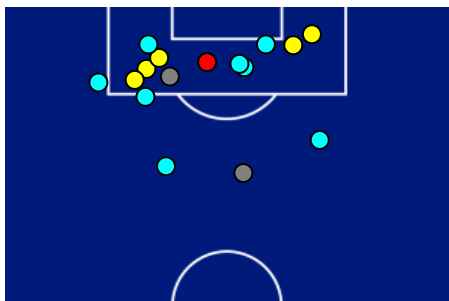

Giornata 15
SERIE A ENILIVE 2025-2026

MATCH REPORT

Torino 13/12/2025 OLIMPICO - GRANDE TORINO 15:00

TORINO

1-0

CREMONESE

ZONE DI TIRO

1	Gol	0
6	In porta	3
3	Fuori Porta	3
7	Respinto	3