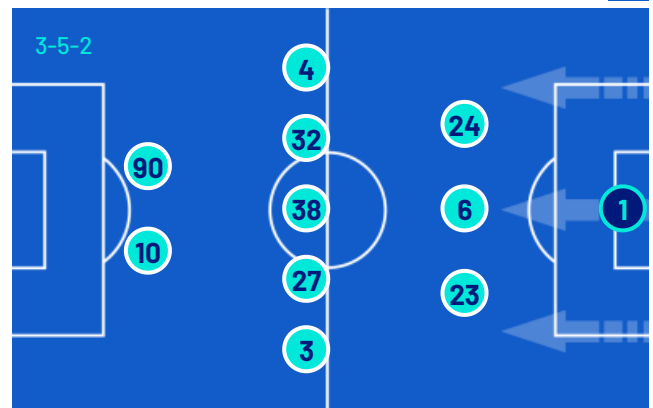

A disposizione	
(P)	SILVESTRI 16
(P)	NAVA 69
ZERBIN	7
VALOTI	8
JOHNSEN	11
MOUMBAGNA	14
F. VÁZQUEZ	20
FLORIANI M.	22
LORDKIPANIDZE	48
SANABRIA	99

Allenatore: **DAVIDE NICOLA**

Quarto ufficiale: **NICCOLO' TURRINI**
V.A.R.: **FRANCESCO MERAUVIGLIA**
A.V.A.R.: **MARCO DI BELLO**