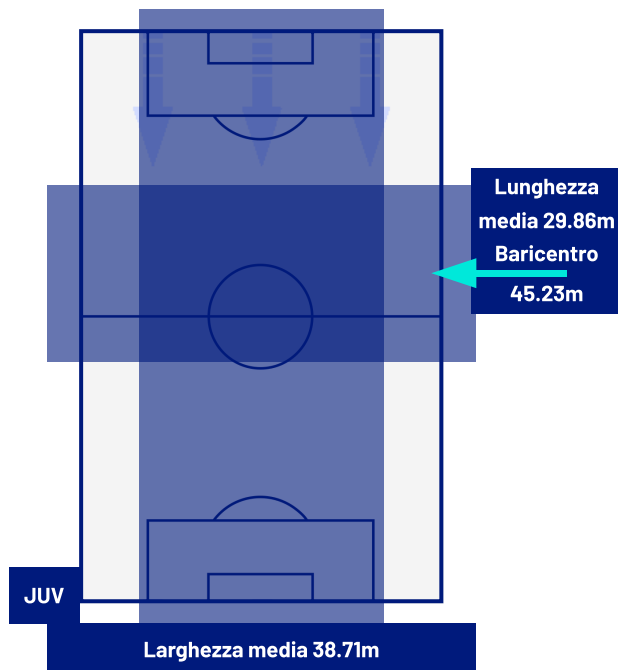

JUVENTUS

0-0

MILAN

BARICENTRO 1° TEMPO

BARICENTRO 2° TEMPO

Giornata 6
SERIE A ENILIVE 2025-2026

MATCH REPORT

Torino 05/10/2025 ALLIANZ STADIUM 20:45