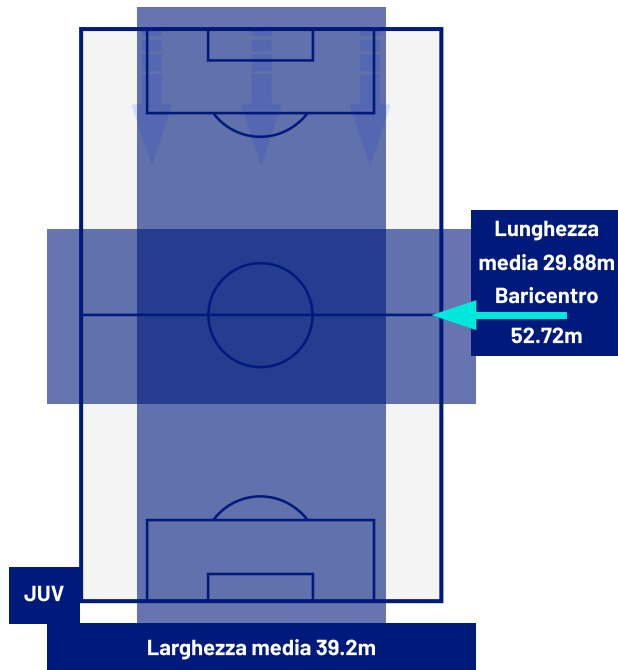

JUVENTUS

0-0

MILAN

BARICENTRO 1° TEMPO