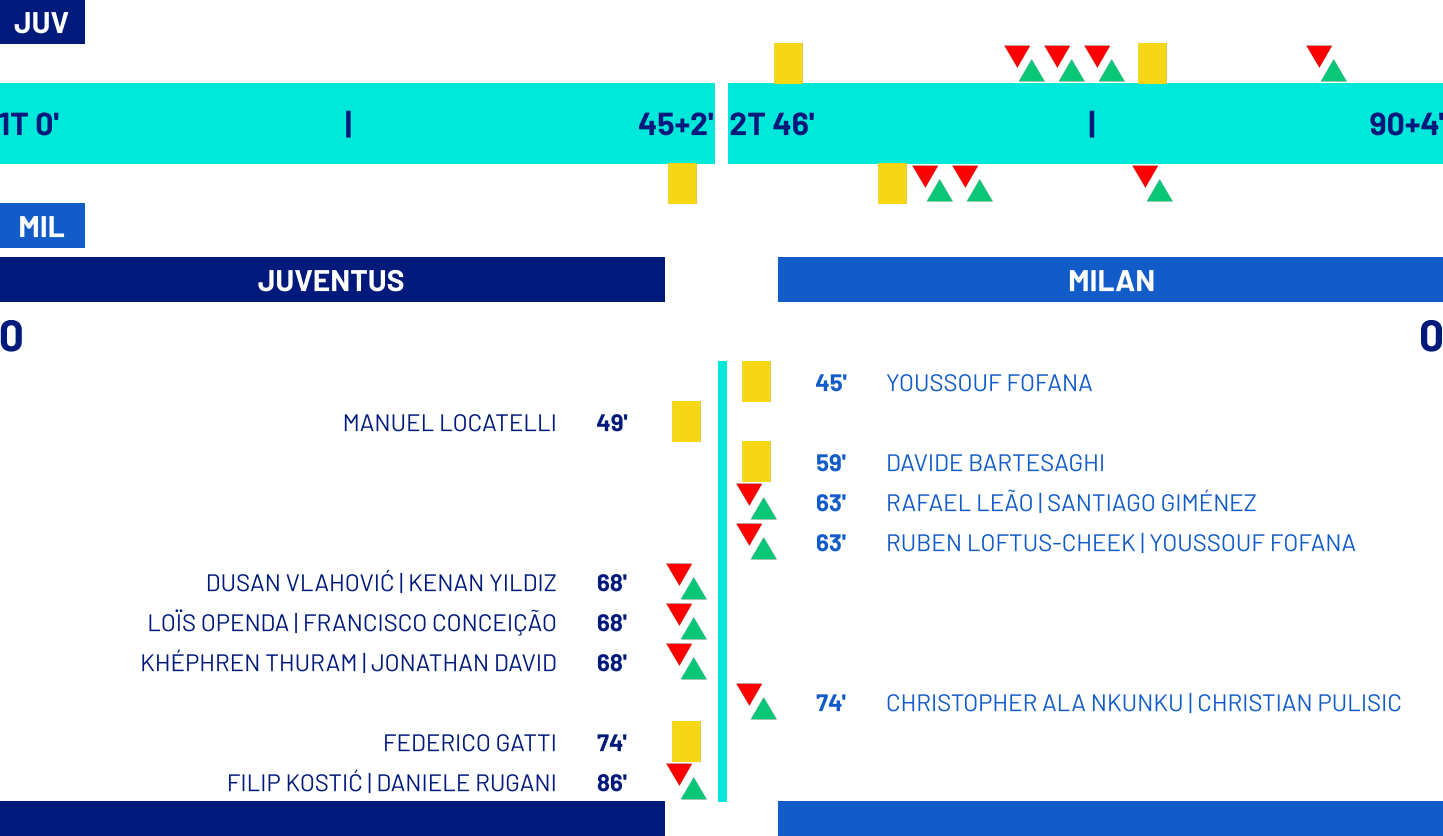

Giornata 6
SERIE A ENILIVE 2025-2026

MATCH REPORT

Torino 05/10/2025 ALLIANZ STADIUM 20:45

JUVENTUS

0-0

MILAN

CRONOLOGIA

Legenda:

POSSESSO PALLA

Tempo Effettivo 94'13''

JUVENTUS

MILAN

POSSESSO PALLA PER QUARTI

1T	0'-15'	2T	46'-60'
47.49%	52.51%	47.95%	52.05%
16'-30'	61'-75'	31'-46'	76'-94'
43.63%	56.37%	62.2%	37.8%
56.34%	43.66%	53.88%	46.12%