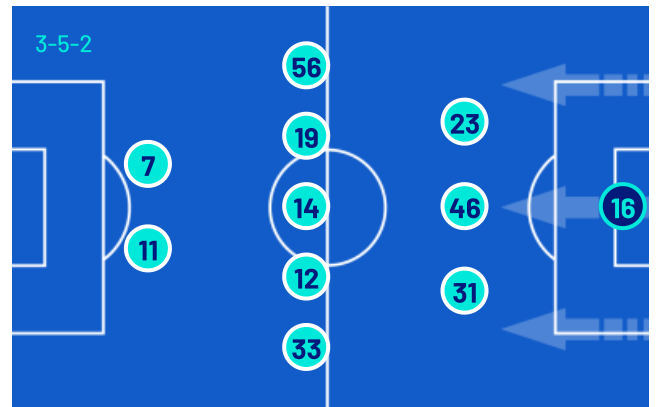

A disposizione

(P)	P. TERRACCIANO	1
(P)	PITTARELLA	37
	RICCI	4
	DE WINTER	5
	LOFTUS-CHEEK	8
	RAFAEL LEÃO	10
	NKUNKU	18
	ATHEKAME	24
	ODOGU	27

Allenatore: **MASSIMILIANO ALLEGRI**

Quarto ufficiale: **GIOVANNI AYROLDI**
V.A.R.: **MARCO DI BELLO**
A.V.A.R.: **DAVIDE GHERSINI**