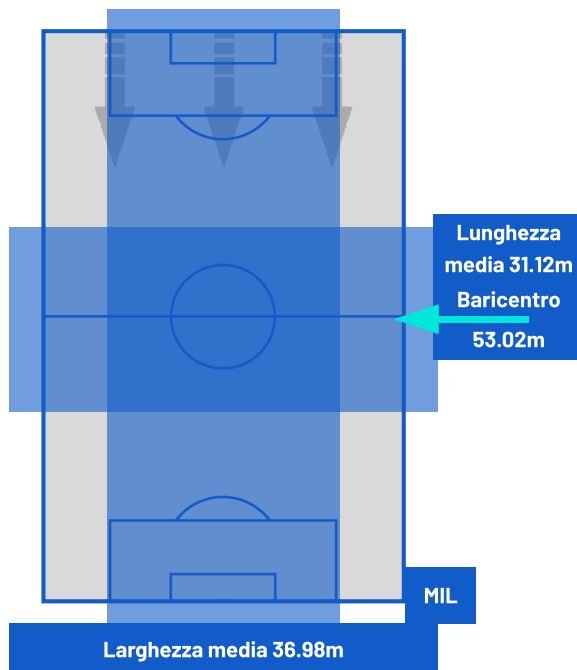

JUVENTUS

0-0

MILAN

BARICENTRO 1° TEMPO

BARICENTRO 2° TEMPO

Giornata 6
SERIE A ENILIVE 2025-2026

MATCH REPORT

Torino 05/10/2025 ALLIANZ STADIUM 20:45