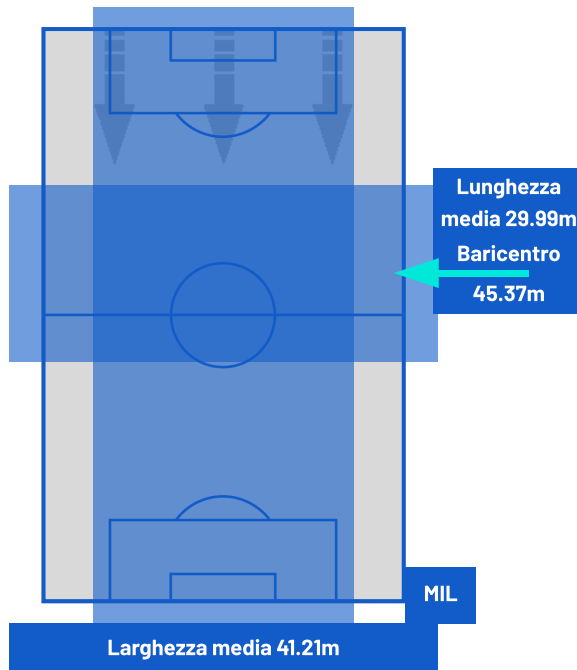

JUVENTUS

0-0

MILAN

BARICENTRO 1° TEMPO