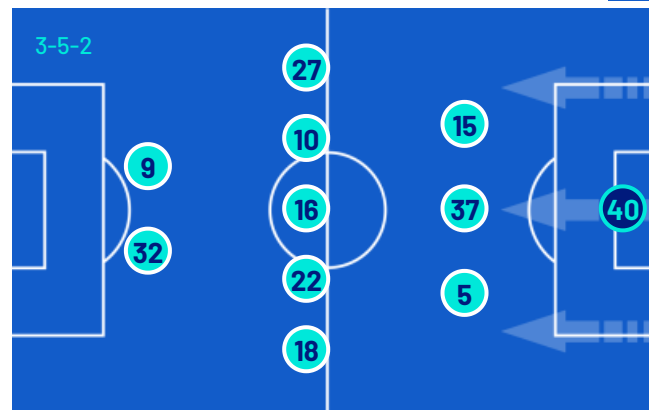

A disposizione	
(P) GUAITA PANADERO	13
(P) F. RINALDI	66
BENEDYCZAK	7
ESTÉVEZ	8
ALMQVIST	11
VALERI	14
ONDREJKA	17
BEGIĆ	19
ORISTANIO	21
HERNANI	23
ORDOÑEZ	24
CREMASCHI	25
DJURIC	30
TRABUCCHI	63
CONDE	70

Allenatore: **CARLOS GARCIA CUESTA**

Arbitro: **LUCA PAIRETTO**
Assistente arbitrale: **GAMAL MOKHTAR**
Assistente arbitrale: **GIACOMO MONACO**

Quarto ufficiale: **SIMONE GALIPO'**
V.A.R.: **DANIELE PATERNA**
A.V.A.R.: **MARCO GUIDA**