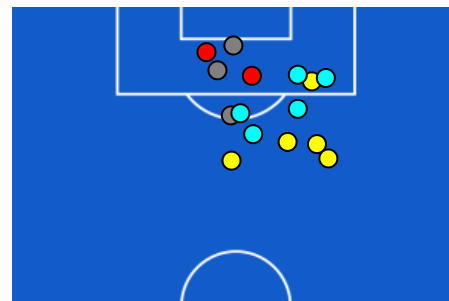

HELLAS VERONA

1-2

PARMA

ZONE DI TIRO

1	Gol	2
2	In porta	7
3	Fuori Porta	2
5	Respinto	5

2	Cross completati	4
27	Cross totali	17
7	Accuratezza (%)	24

CROSS IN GIOCO

829	Palloni giocati totali	652
245	DIFESA	274
341	CENTROCAMPO	232
243	ATTACCO	146