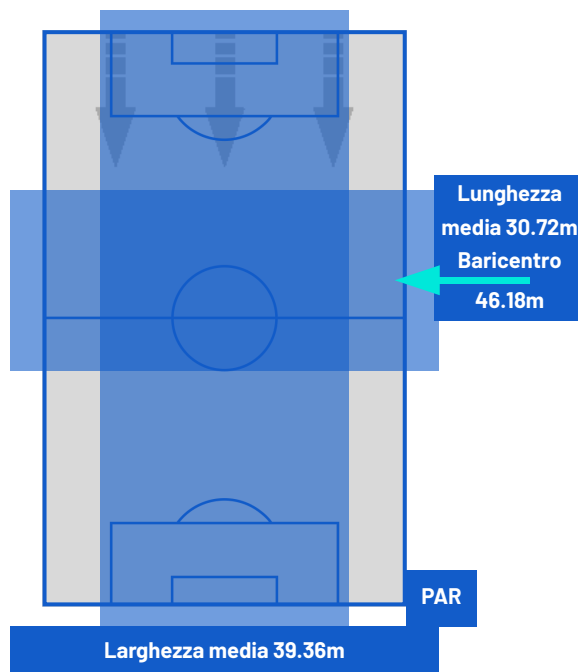

HELLAS VERONA

1-2

PARMA

BARICENTRO 1° TEMPO