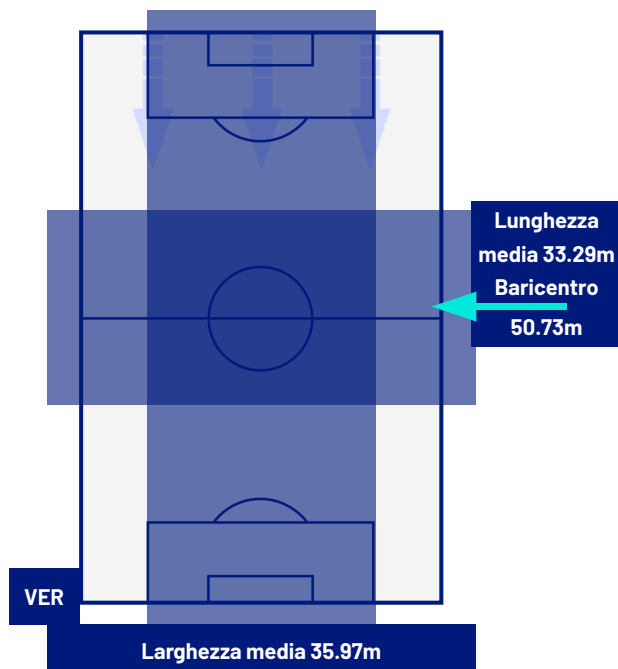

BARICENTRO 2° TEMPO