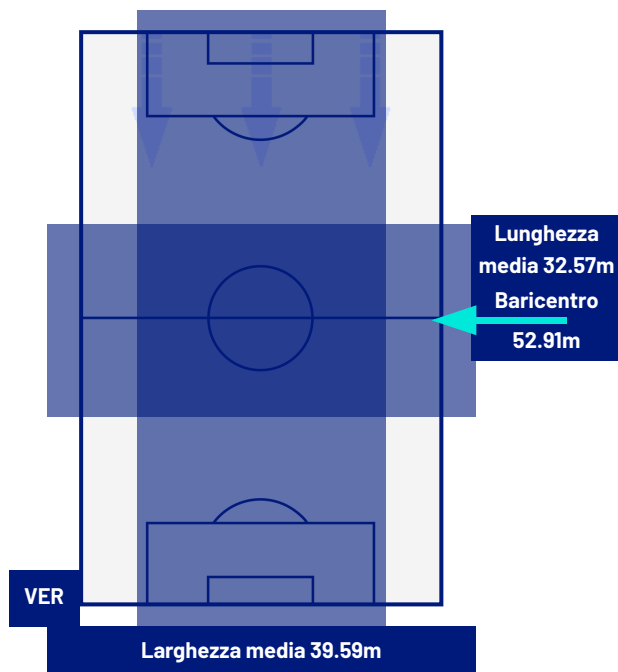

HELLAS VERONA

1-2

PARMA

BARICENTRO 1° TEMPO