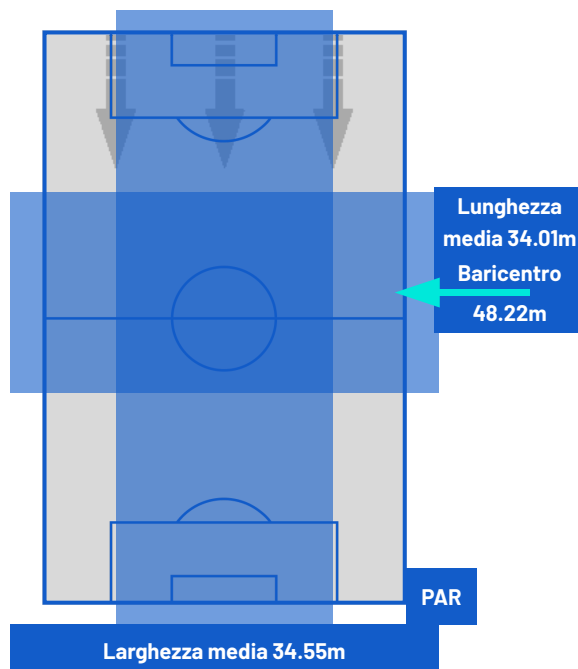

BARICENTRO 2° TEMPO