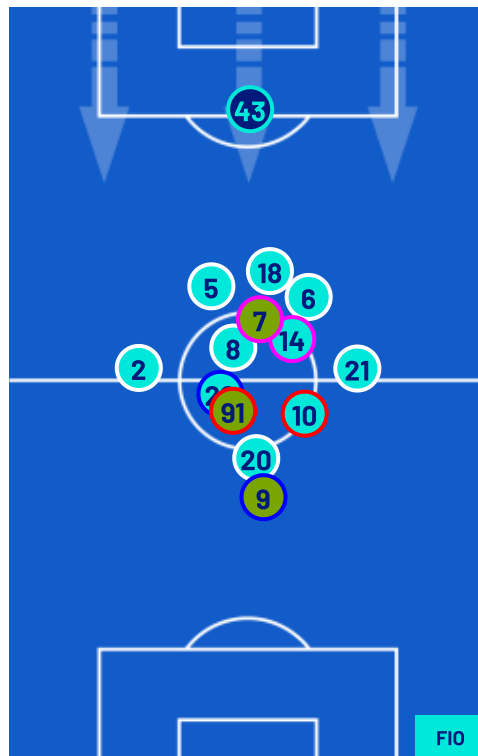

TOP Sprinter: Picco di velocità istantaneo, top 5 giocatori per squadra

Giornata 5
SERIE A ENILIVE 2025-2026

MATCH REPORT

Pisa 28/09/2025 CETILAR ARENA 15:00

PISA

0-0

FIORENTINA

POSIZIONI MEDIE

- Legenda:
- 1^ Sostituzione
 - Giocatore Entrato
 - Giocatore Uscito
 - 2^ Sostituzione
 - Giocatore Entrato
 - Giocatore Uscito
 - 3^ Sostituzione
 - Giocatore Entrato
 - Giocatore Uscito
 - 4^ Sostituzione
 - Giocatore Entrato
 - Giocatore Uscito
 - 5^ Sostituzione
 - Giocatore Entrato
 - Giocatore Uscito