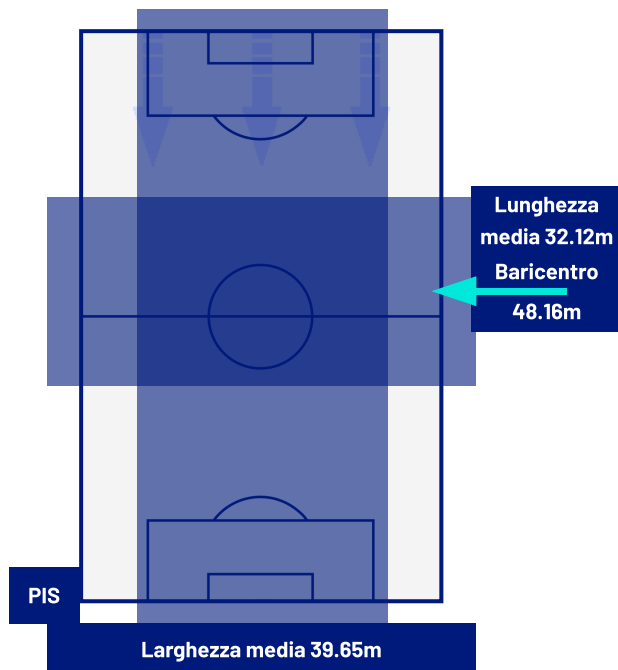

PISA

0-0

FIorentina

BARICENTRO 1° TEMPO

BARICENTRO 2° TEMPO

Giornata 5
SERIE A ENILIVE 2025-2026

MATCH REPORT

Pisa 28/09/2025 CETILAR ARENA 15:00