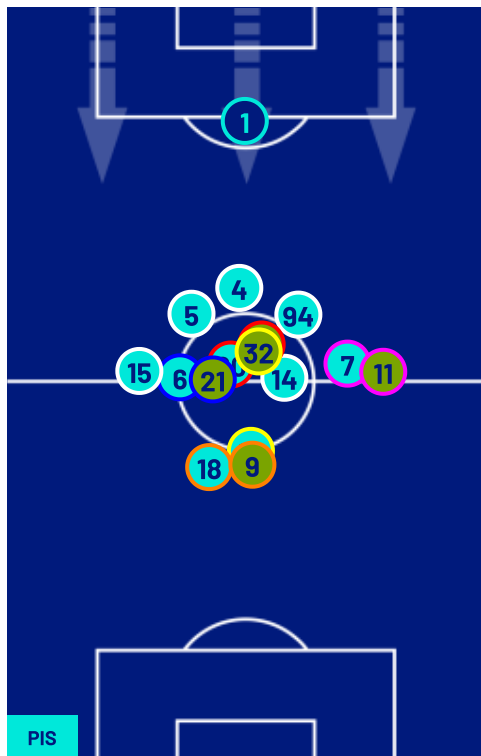

TOP Sprinter: Picco di velocità istantaneo, top 5 giocatori per squadra

Giornata 5
SERIE A ENILIVE 2025-2026

MATCH REPORT

Pisa 28/09/2025 CETILAR ARENA 15:00

PISA

0-0

FIORENTINA

POSIZIONI MEDIE

- Legenda:
- 1^ Sostituzione
 - Giocatore Entrato
 - Giocatore Uscito
 - 2^ Sostituzione
 - Giocatore Entrato
 - Giocatore Uscito
 - 3^ Sostituzione
 - Giocatore Entrato
 - Giocatore Uscito
 - 4^ Sostituzione
 - Giocatore Entrato
 - Giocatore Uscito
 - 5^ Sostituzione
 - Giocatore Entrato
 - Giocatore Uscito