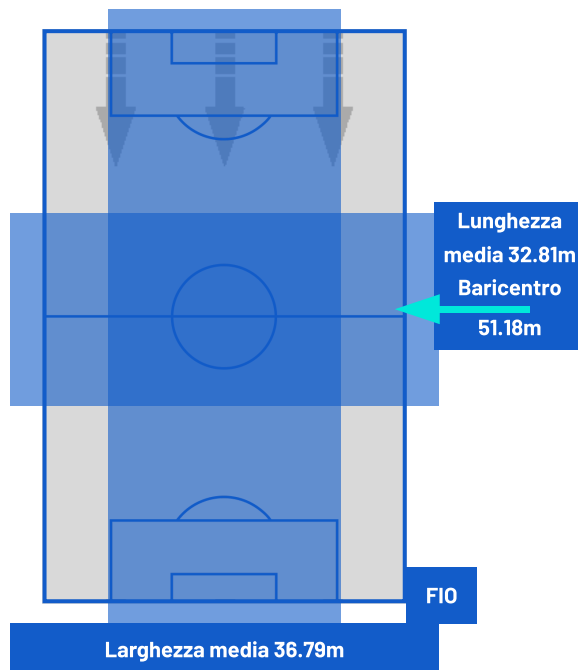

PISA

0-0

FIorentina

BARICENTRO 1° TEMPO

BARICENTRO 2° TEMPO

Giornata 5
SERIE A ENILIVE 2025-2026

MATCH REPORT

Pisa 28/09/2025 CETILAR ARENA 15:00