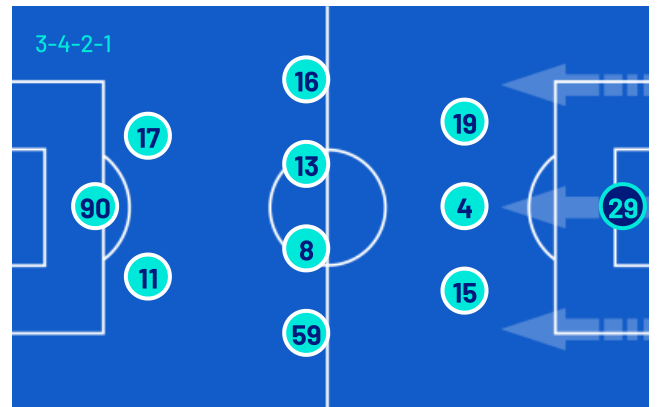

A disposizione

(P)	ROSSI	31
(P)	SPORTIELLO	57
	KOSSOUNOU	3
	MUSAH	6
	K. SULEMANA	7
	SCAMACCA	9
	SAMARDŽIĆ	10
	OBRIĆ	40
	BRESCIANINI	44
	BERNASCONI	47
	AHANOR	69
	MALDINI	70
	ZAPPACOSTA	77

Allenatore: **IVAN JURIĆ**

Quarto ufficiale: **MATTEO MARCENARO**
V.A.R.: **GIANLUCA AURELIANO**
A.V.A.R.: **FABIO MARESCA**