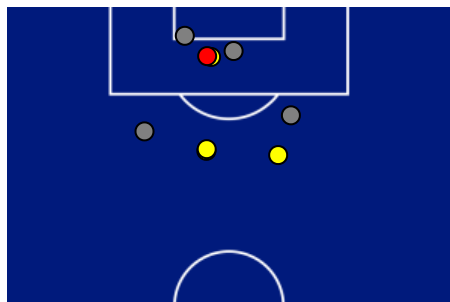

CREMONESE

1-1

ATALANTA

BARICENTRO 1° TEMPO

BARICENTRO 2° TEMPO

Giornata 8
SERIE A ENILIVE 2025-2026

MATCH REPORT

Cremona 25/10/2025 GIOVANNI ZINI 20:45

CREMONESE

1-1

ATALANTA

ZONE DI TIRO

1	Gol	1
5	In porta	6
4	Fuori Porta	6
0	Respinto	8

CROSS IN GIOCO

2	Cross completati	5
16	Cross totali	26
13	Accuratezza (%)	19

422	Palloni giocati totali	649
238	DIFESA	272
115	CENTROCAMPO	210
69	ATTACCO	167