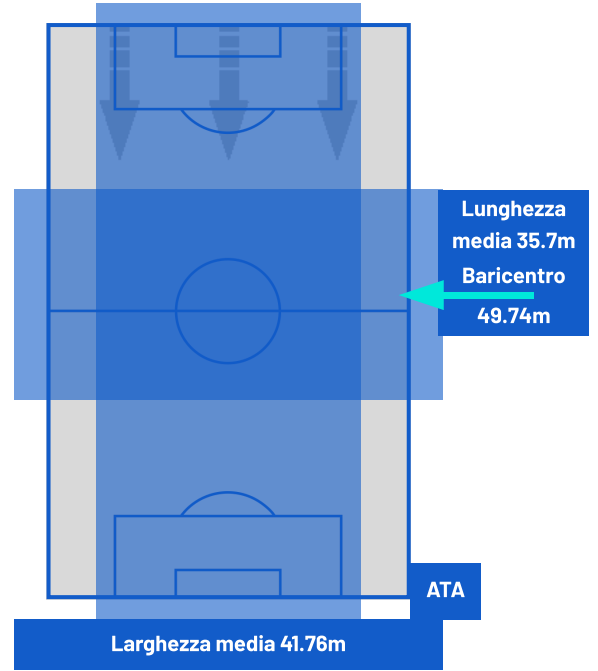

CREMONESE

1-1

ATALANTA

BARICENTRO 1° TEMPO