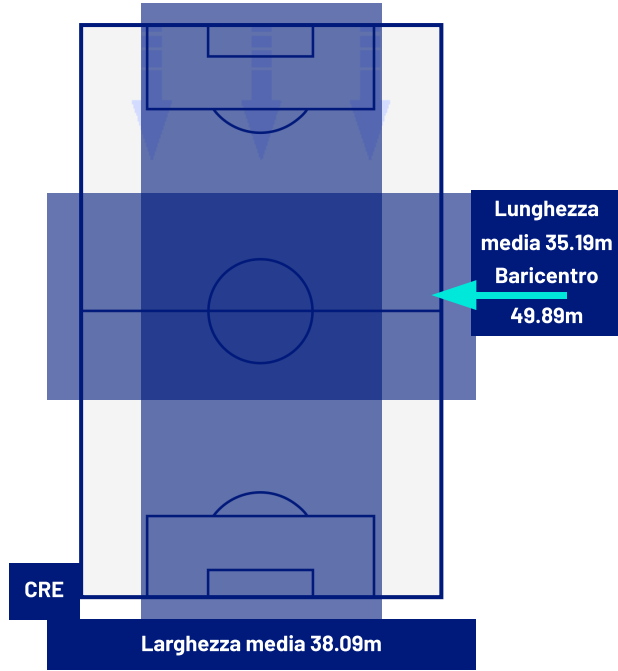

CREMONESE

1-1

ATALANTA

BARICENTRO 1° TEMPO