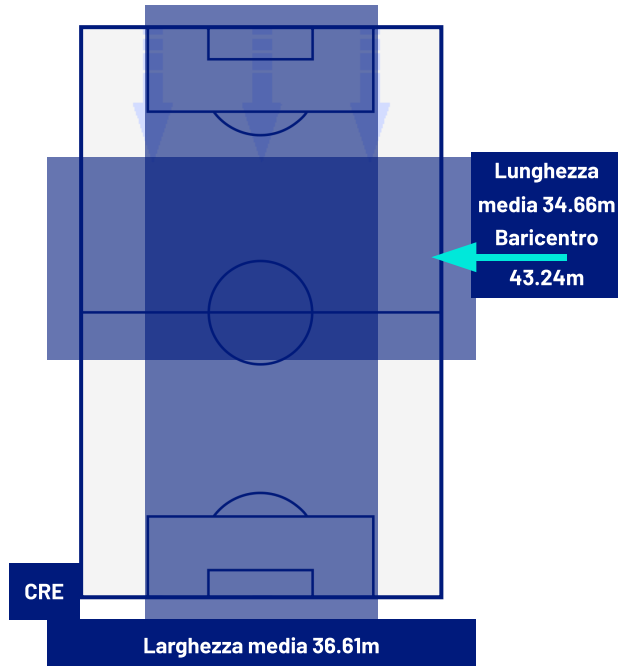

BARICENTRO 2° TEMPO