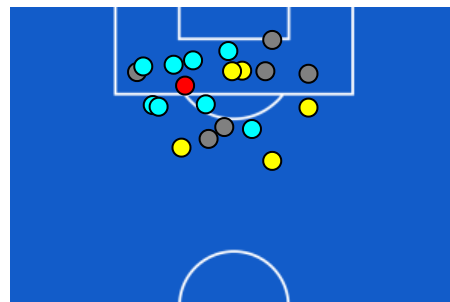

CREMONESE

1-1

ATALANTA

ZONE DI TIRO

1	Gol	1
5	In porta	6
4	Fuori Porta	6
0	Respinto	8

CROSS IN GIOCO

2	Cross completati	5
16	Cross totali	26
13	Accuratezza (%)	19

422	Palloni giocati totali	649
238	DIFESA	272
115	CENTROCAMPO	210
69	ATTACCO	167