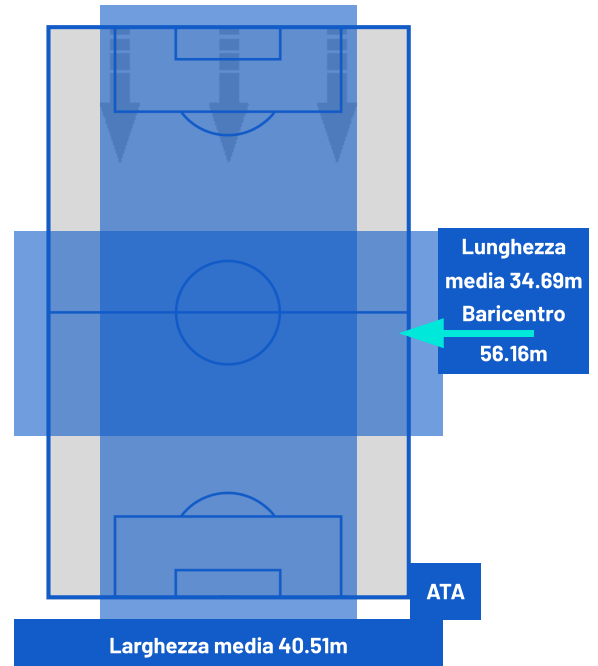

BARICENTRO 2° TEMPO