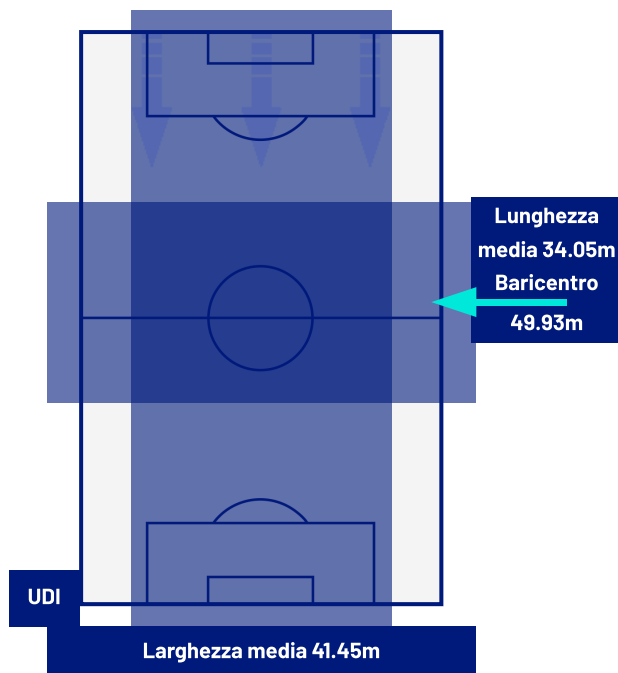

UDINESE

3-2

LECCE

BARICENTRO 1° TEMPO