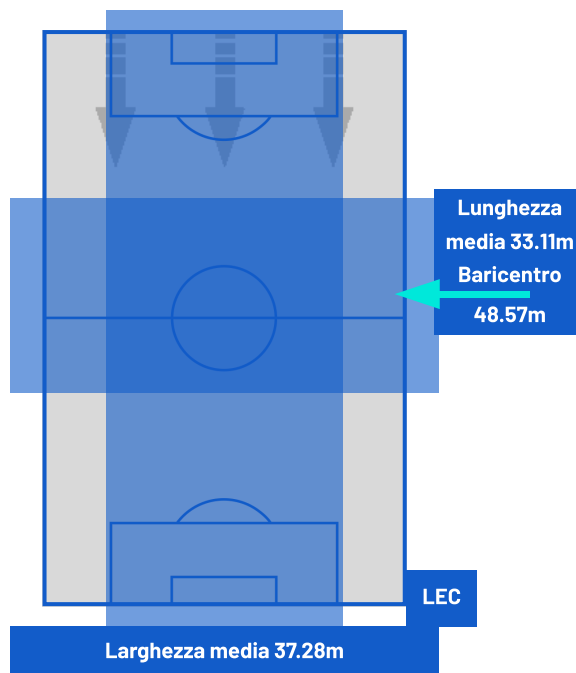

UDINESE

3-2

LECCE

BARICENTRO 1° TEMPO