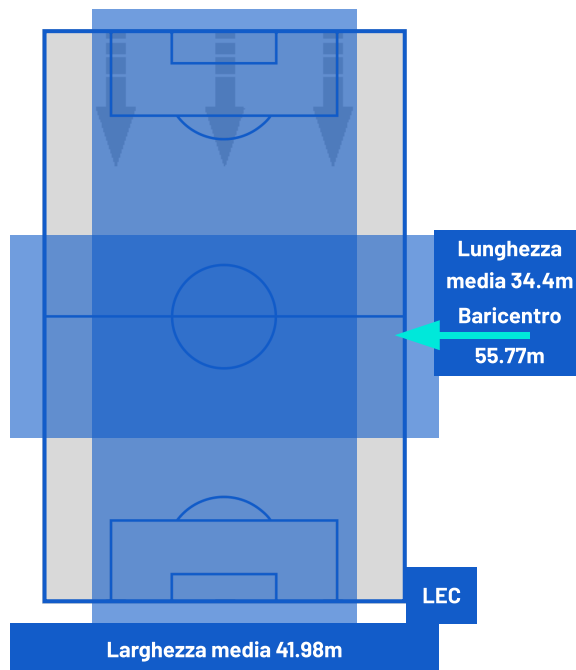

BARICENTRO 2° TEMPO