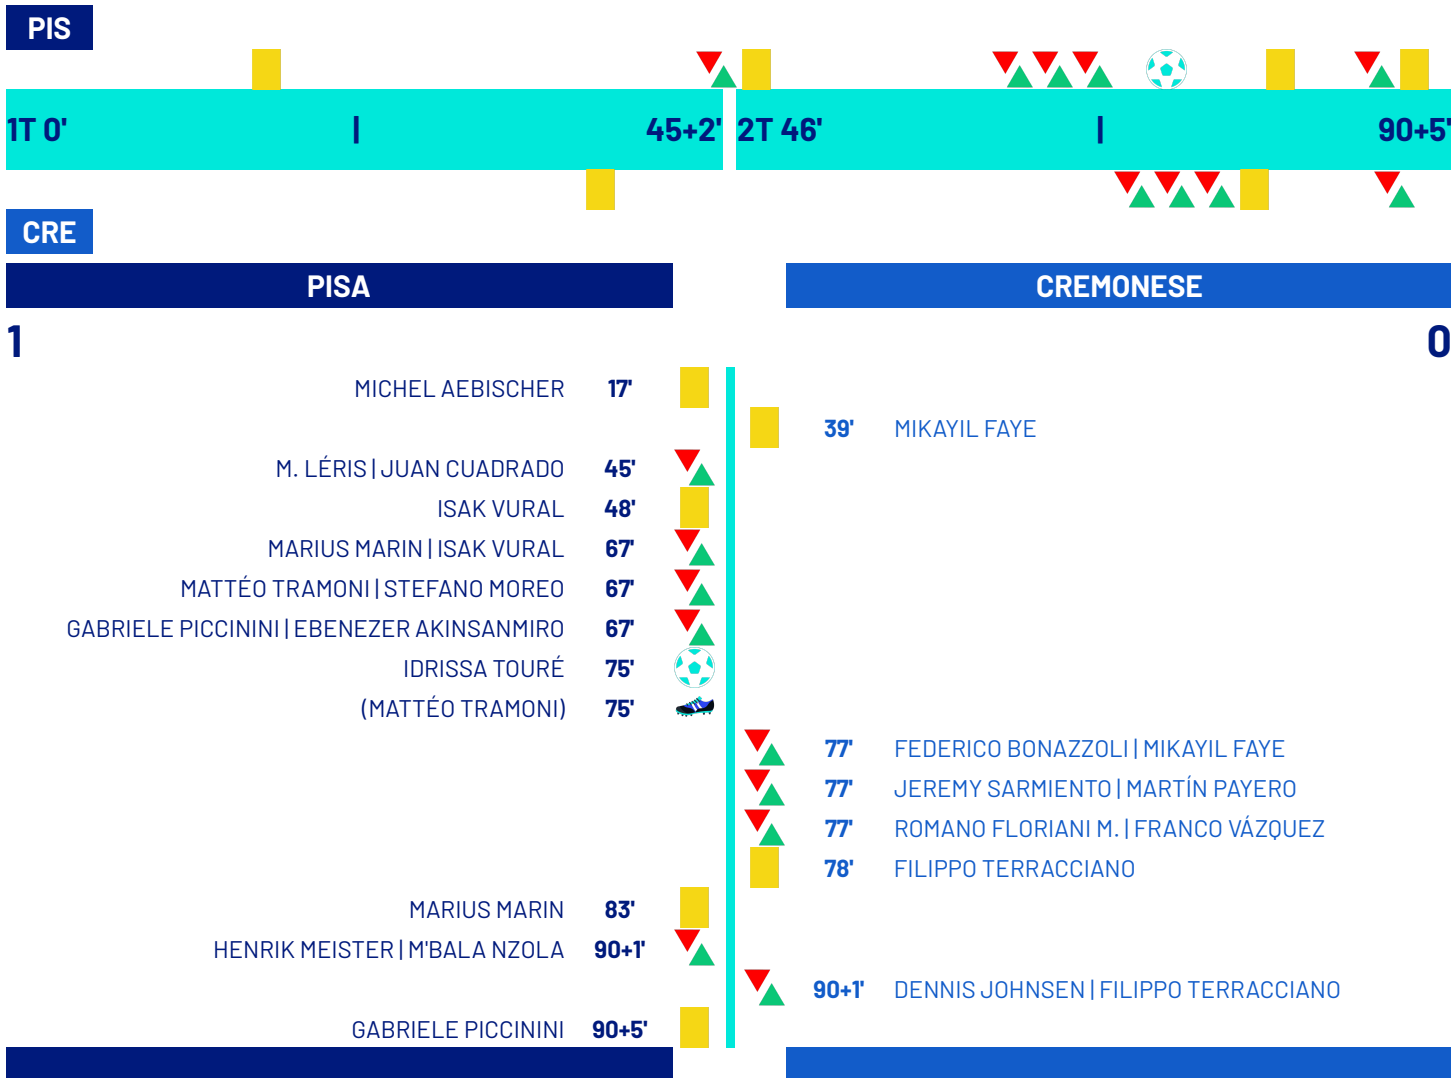

Quarto ufficiale: **KEVIN BONACINA**
V.A.R.: **MARCO SERRA**
A.V.A.R.: **ALESSANDRO PRONTERA**

Giornata 11
SERIE A ENLIVE 2025-2026

MATCH REPORT

Pisa 07/11/2025 CETILAR ARENA 20:45

PISA

1-0

CREMONESE

CRONOLOGIA