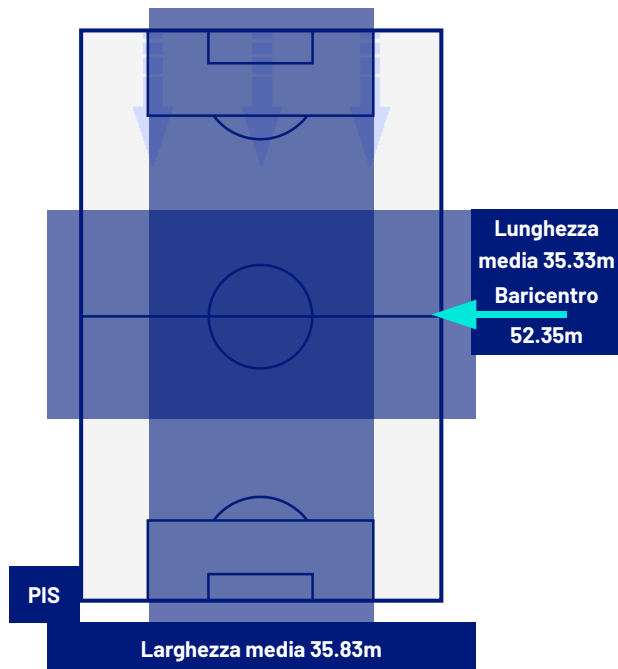

BARICENTRO 2° TEMPO