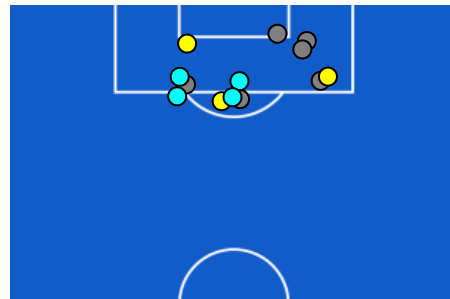

PISA

1-0

CREMONESE

ZONE DI TIRO

1	Gol	0
6	In porta	3
7	Fuori Porta	5
0	Respinto	4

CROSS IN GIOCO

12	Cross completati	6
24	Cross totali	31
50	Accuratezza (%)	19

596	Palloni giocati totali	794
239	DIFESA	242
227	CENTROCAMPO	340
130	ATTACCO	212