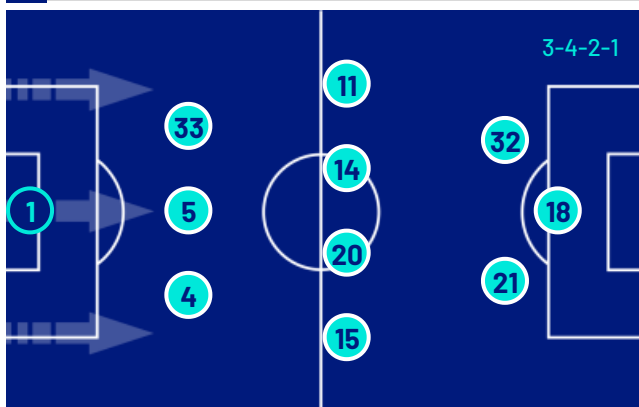

PISA

1-0

CREMONESE

FORMAZIONI

PISA

1	ŠEMPER (P)	
4	CARACCILO	
5	CANESTRELLI	
33	CALABRESI	
15	I. TOURÉ	
20	AEBISCHER	
14	AKINSANMIRO	
11	CUADRADO	
21	VURAL	
32	MOREO	
18	NZOLA	

A disposizione

12	NICOLAS (P)	
22	SCUFFET (P)	
3	ANGORI	
6	M. MARIN	
7	LÉRIS	
8	HØJHOLT	
9	MEISTER	
10	TRAMONI	
16	BUFFON	
26	COPPOLA	
36	PICCININI	
39	ALBIOL	
44	DENOON	
94	G. BONFANTI	
99	LORRAN	

Allenatore: **ALBERTO GILARDINO**

CREMONESE

	(P) AUDERO	1
	F. TERRACCIANO	24
	BASCHIROTTO	6
	BIANCHETTI	15
	BARBIERI	4
	PAYERO	32
	BONDO	38
	VANDEPUTTE	27
	FAYE	30
	F. VÁZQUEZ	20
	VARDY	10

A disposizione