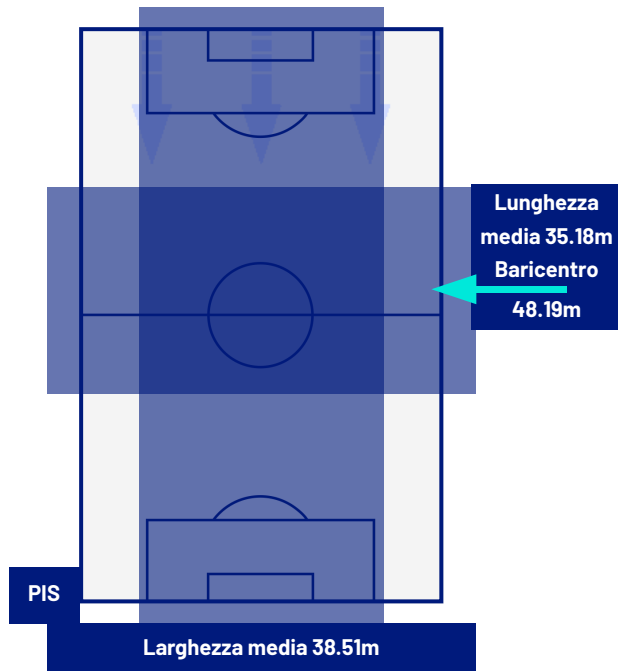

PISA

1-0

CREMONESE

BARICENTRO 1° TEMPO