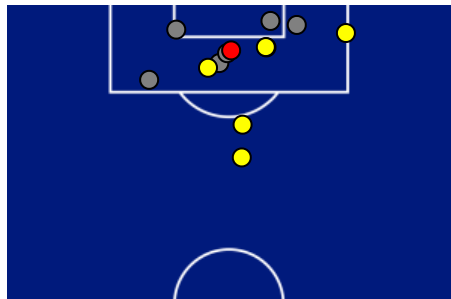

Giornata 11
SERIE A ENILIVE 2025-2026

MATCH REPORT

Pisa 07/11/2025 CETILAR ARENA 20:45

PISA

1-0

CREMONESE

ZONE DI TIRO

1	Gol	0
6	In porta	3
7	Fuori Porta	5
0	Respinto	4