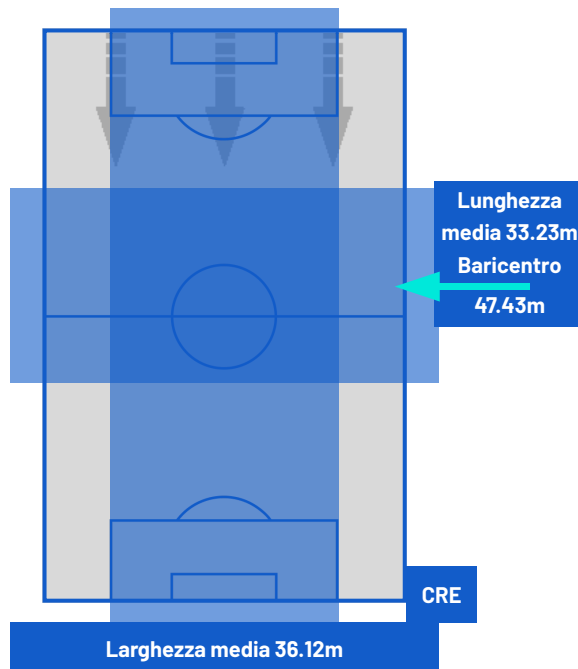

BARICENTRO 2° TEMPO