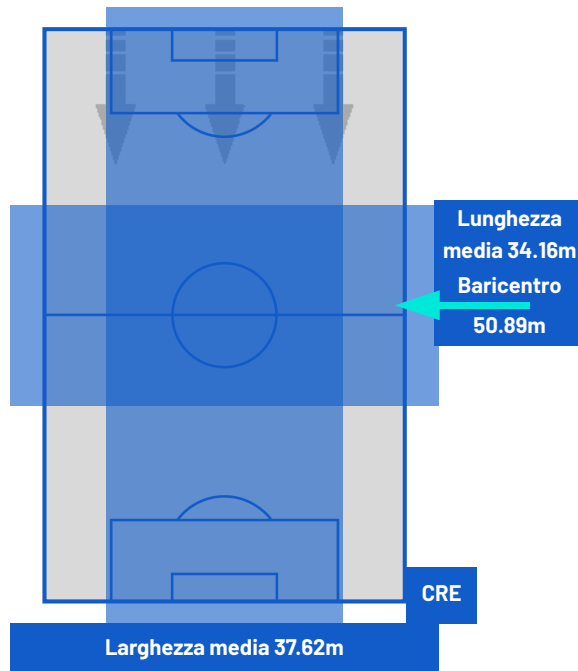

PISA

1-0

CREMONESE

BARICENTRO 1° TEMPO