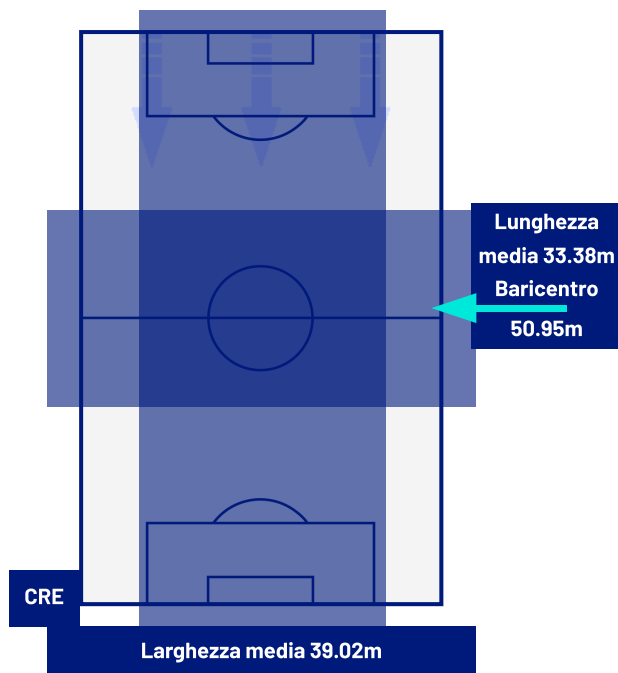

CREMONESE

1-2

JUVENTUS

BARICENTRO 1° TEMPO