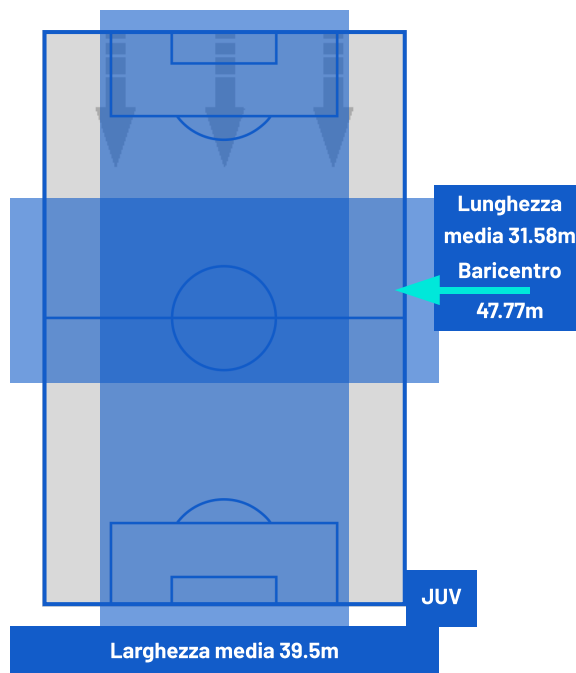

CREMONESE

1-2

JUVENTUS

BARICENTRO 1° TEMPO