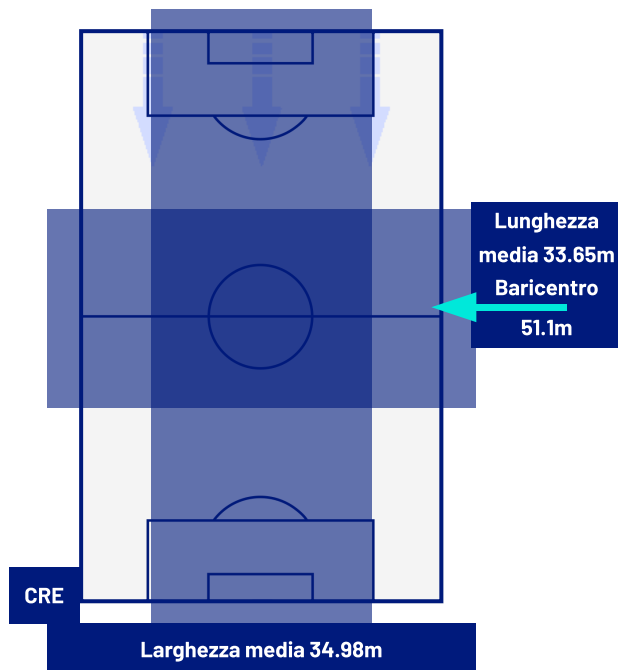

BARICENTRO 2° TEMPO