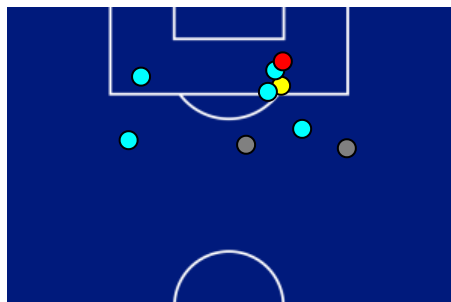

TOP Sprinter: Picco di velocità istantaneo, top 5 giocatori per squadra

CREMONESE

1-2

JUVENTUS

BARICENTRO 1° TEMPO

BARICENTRO 2° TEMPO

CREMONESE

1-2

JUVENTUS

ZONE DI TIRO

1	Gol	2
2	In porta	5
2	Fuori Porta	7
5	Respinto	3

CROSS IN GIOCO

6	Cross completati	4
23	Cross totali	22
26	Accuratezza (%)	18

733	Palloni giocati totali	704
260	DIFESA	214
352	CENTROCAMPO	307
121	ATTACCO	183