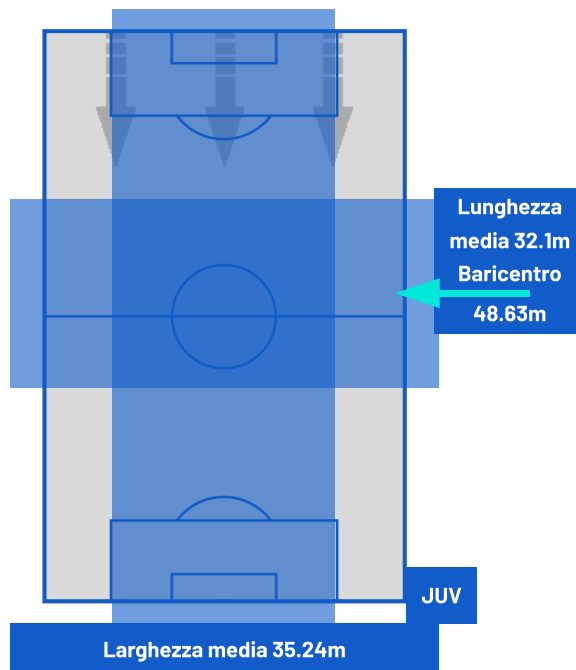

BARICENTRO 2° TEMPO