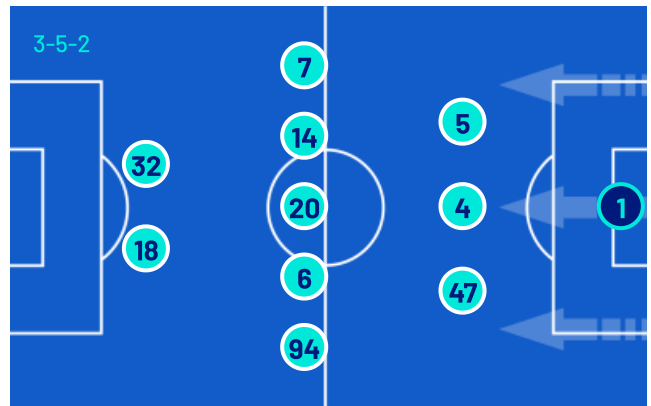

A disposizione

(P) NICOLAS	12
(P) SCUFFET	22
ANGORI	3
HØJHOLT	8
MEISTER	9
TRAMONI	10
CUADRADO	11
ESTEVEZ	19
VURAL	21
CALABRESI	33
PICCININI	36
ALBIOL	39
PEREIRA DE SOUSA	99

Allenatore: **ALBERTO GILARDINO**

Quarto ufficiale: **GIANLUCA MANGANIELLO**
V.A.R.: **PAOLO MAZZOLENI**
A.V.A.R.: **ANTONIO GIUA**