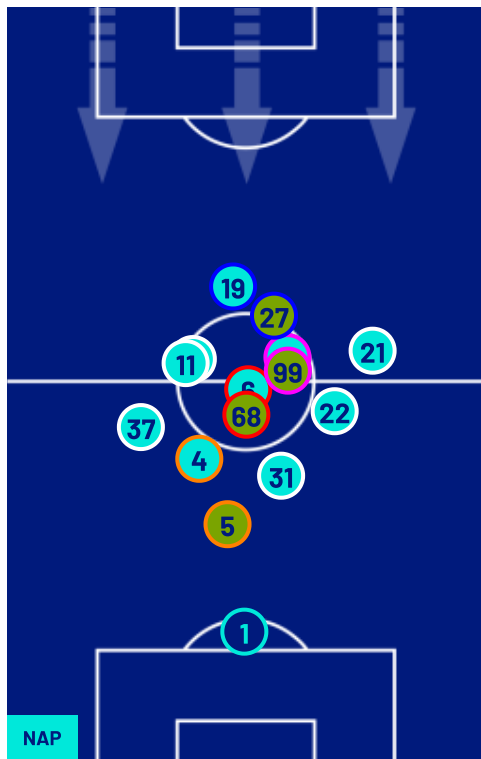

TOP Sprinter: Picco di velocità istantaneo, top 5 giocatori per squadra

NAPOLI

3-2

PISA

POSIZIONI MEDIE

- Legenda:
- 1^ Sostituzione
 - 2^ Sostituzione
 - 3^ Sostituzione
 - 4^ Sostituzione
 - 5^ Sostituzione
 - Giocatore Entrato
 - Giocatore Entrato
 - Giocatore Entrato
 - Giocatore Entrato
 - Giocatore Entrato
 - Giocatore Uscito
 - Giocatore Uscito
 - Giocatore Uscito
 - Giocatore Uscito
 - Giocatore Uscito