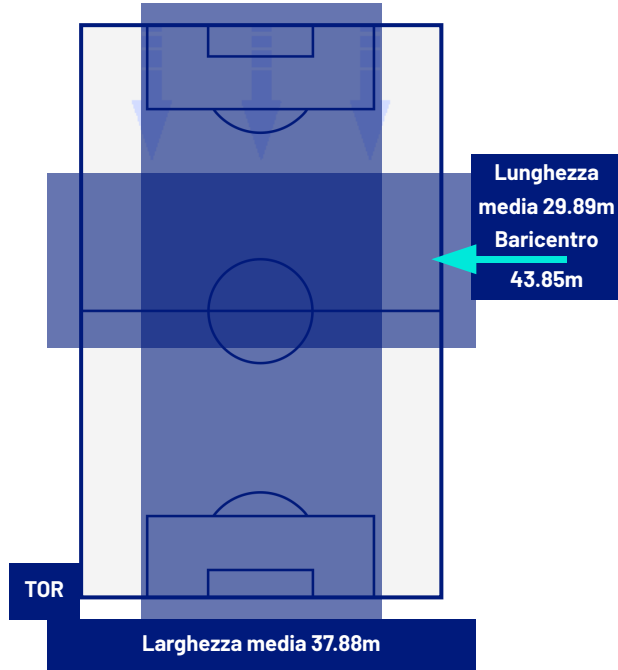

TORINO

2-3

MILAN

BARICENTRO 1° TEMPO