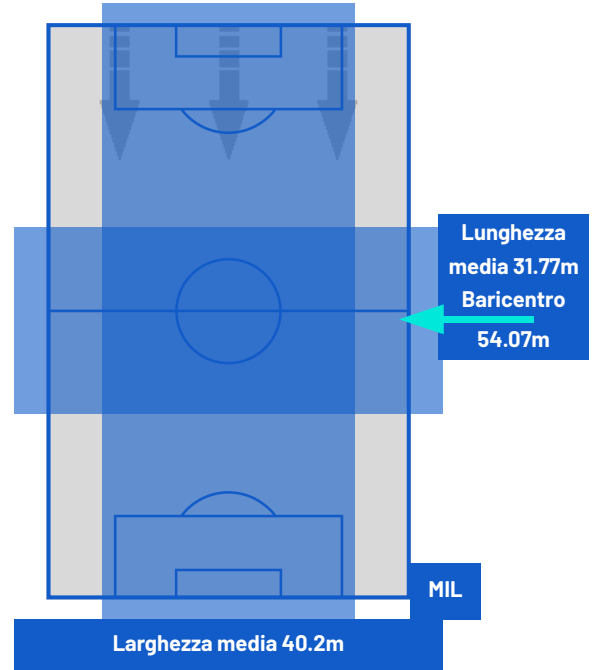

TORINO

2-3

MILAN

BARICENTRO 1° TEMPO