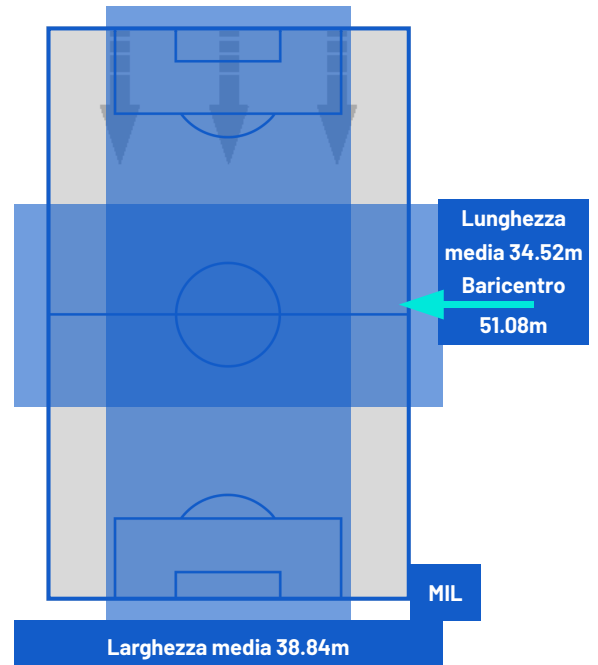

TORINO

2-3

MILAN

BARICENTRO 1° TEMPO

BARICENTRO 2° TEMPO

Giornata 14
SERIE A ENILIVE 2025-2026

MATCH REPORT

Torino 08/12/2025 OLIMPICO - GRANDE TORINO 20:45

TORINO

2-3

MILAN

ZONE DI TIRO

2	Gol	3
4	In porta	6
2	Fuori Porta	4
2	Respinto	6

CROSS IN GIOCO

1	Cross completati	6
11	Cross totali	25
9	Accuratezza (%)	24

545	Palloni giocati totali	783
224	DIFESA	202
209	CENTROCAMPO	373
112	ATTACCO	208