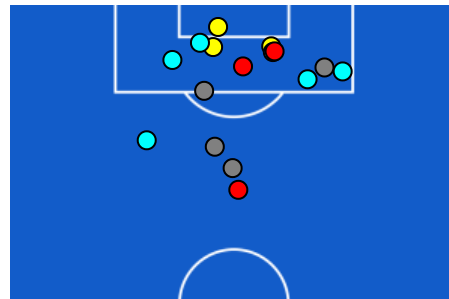

TORINO

2-3

MILAN

BARICENTRO 1° TEMPO

BARICENTRO 2° TEMPO

Giornata 14
SERIE A ENILIVE 2025-2026

MATCH REPORT

Torino 08/12/2025 OLIMPICO - GRANDE TORINO 20:45

TORINO

2-3

MILAN

ZONE DI TIRO

2	Gol	3
4	In porta	6
2	Fuori Porta	4
2	Respinto	6

CROSS IN GIOCO

1	Cross completati	6
11	Cross totali	25
9	Accuratezza (%)	24

545	Palloni giocati totali	783
224	DIFESA	202
209	CENTROCAMPO	373
112	ATTACCO	208

Giornata 14
SERIE A ENILIVE 2025-2026

MATCH REPORT

Torino 08/12/2025 OLIMPICO - GRANDE TORINO 20:45

TORINO

2-3

MILAN

GIOCATORI CHIAVE

 NIKOLA VLAŠIĆ	10
Ruolo:	Centrocampista
Data Nascita:	04/10/1997
Nazionalità:	HRV