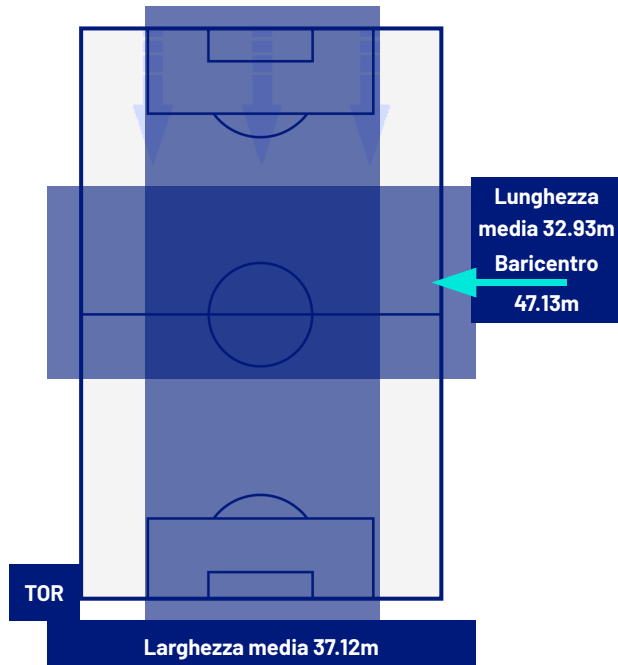

TORINO

2-3

MILAN

BARICENTRO 1° TEMPO

BARICENTRO 2° TEMPO

Giornata 14
SERIE A ENILIVE 2025-2026

MATCH REPORT

Torino 08/12/2025 OLIMPICO - GRANDE TORINO 20:45

TORINO

2-3

MILAN

ZONE DI TIRO

2	Gol	3
4	In porta	6
2	Fuori Porta	4
2	Respinto	6

CROSS IN GIOCO

1	Cross completati	6
11	Cross totali	25
9	Accuratezza (%)	24

545	Palloni giocati totali	783
224	DIFESA	202
209	CENTROCAMPO	373
112	ATTACCO	208