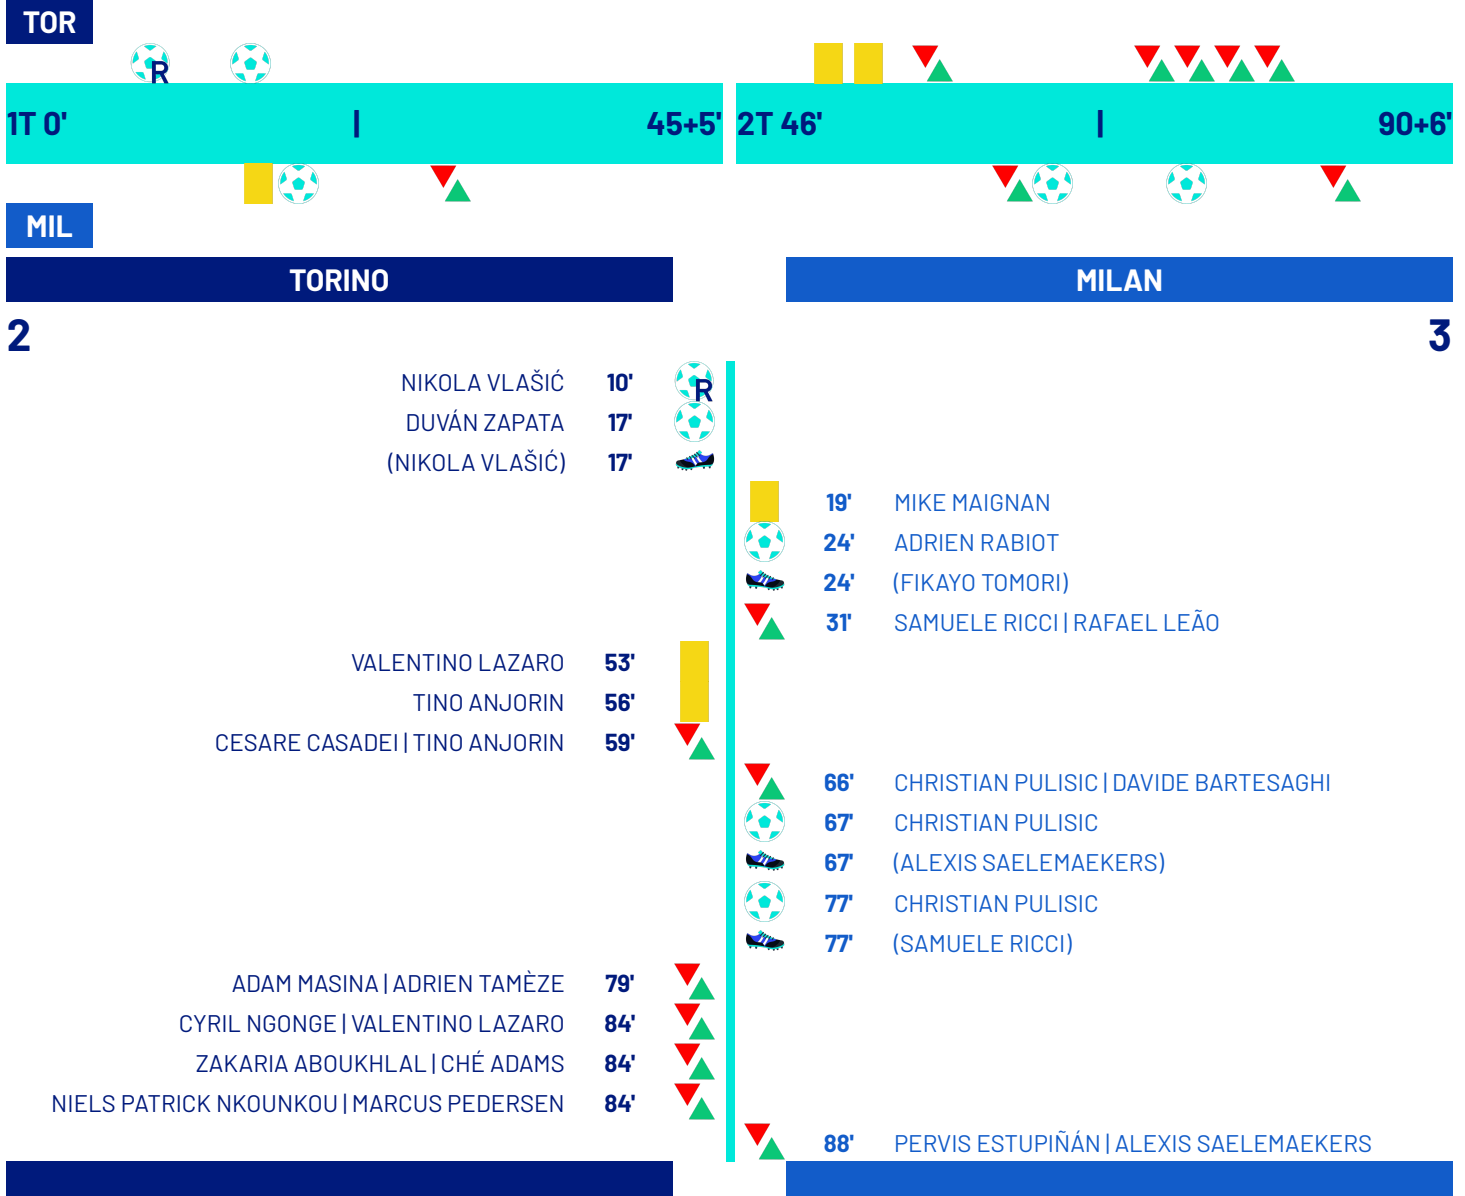

TORINO

2-3

MILAN

FORMAZIONI

TORINO	
81	ISRAEL (P)
61	TAMEZE
13	MARIPÁN
23	COCO
16	PEDERSEN
10	VLAŠIĆ 
32	ASLLANI
14	ANJORIN 
20	LAZARO 
19	ADAMS
91	ZAPATA 

A disposizione	
1	PALEARI (P)
71	POPA (P)
5	MASINA
6	İLKHAN
7	ABOUKHLAL
18	SIMEONE
21	DEMBÉLÉ
22	CASADEI
25	NKOUNKOU
26	NGONGE
34	BIRAGHI
66	GINEITIS
92	NJIE

Giornata 14
SERIE A ENILIVE 2025-2026

MATCH REPORT

Torino 08/12/2025 OLIMPICO - GRANDE TORINO 20:45

TORINO

2-3

MILAN

CRONOLOGIA

Legenda: