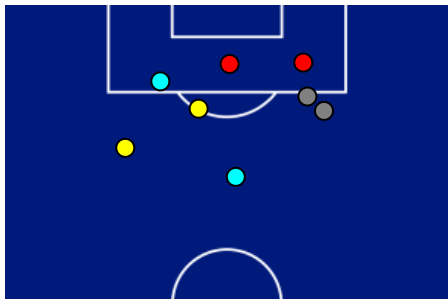

TORINO

2-3

MILAN

BARICENTRO 1° TEMPO

BARICENTRO 2° TEMPO

Giornata 14
SERIE A ENILIVE 2025-2026

MATCH REPORT

Torino 08/12/2025 OLIMPICO - GRANDE TORINO 20:45

TORINO

2-3

MILAN

ZONE DI TIRO

2	Gol	3
4	In porta	6
2	Fuori Porta	4
2	Respinto	6

CROSS IN GIOCO

1	Cross completati	6
11	Cross totali	25
9	Accuratezza (%)	24

545	Palloni giocati totali	783
224	DIFESA	202
209	CENTROCAMPO	373
112	ATTACCO	208