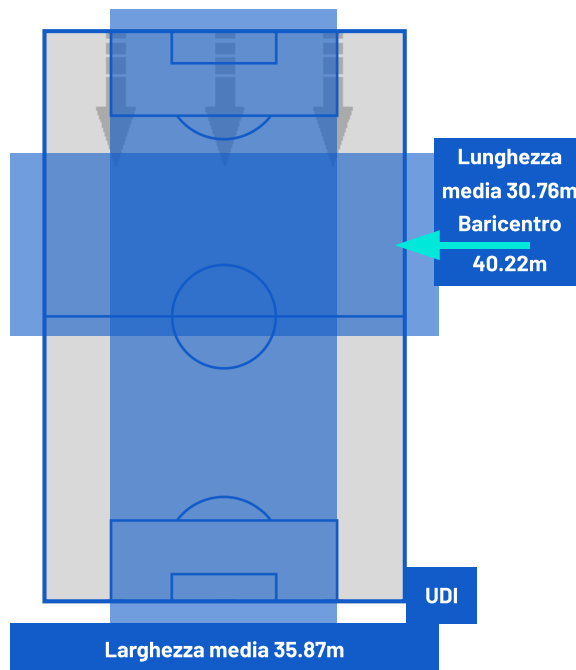

BARICENTRO 2° TEMPO