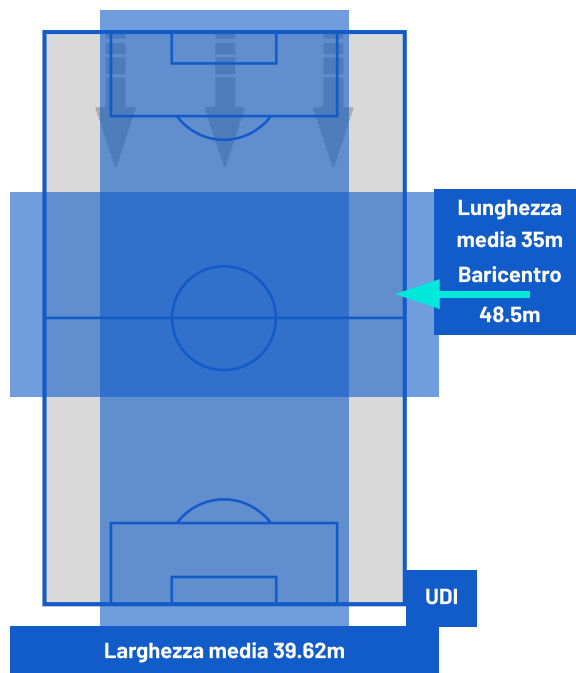

JUVENTUS

3-1

UDINESE

BARICENTRO 1° TEMPO