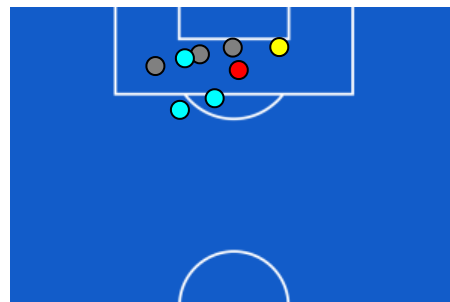

JUVENTUS

3-1

UDINESE

ZONE DI TIRO

3	Gol	1
11	In porta	2
5	Fuori Porta	3
7	Respinto	3

CROSS IN GIOCO

8	Cross completati	3
33	Cross totali	16
24	Accuratezza (%)	19

731	Palloni giocati totali	601
216	DIFESA	222
326	CENTROCAMPO	272
189	ATTACCO	107