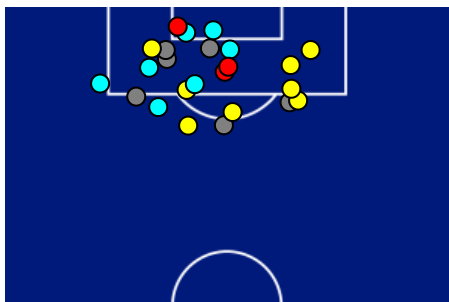

JUVENTUS

3-1

UDINESE

BARICENTRO 1° TEMPO

BARICENTRO 2° TEMPO

Giornata 9
SERIE A ENILIVE 2025-2026

MATCH REPORT

Torino 29/10/2025 ALLIANZ STADIUM 18:30

JUVENTUS

3-1

UDINESE

ZONE DI TIRO

3	Gol	1
11	In porta	2
5	Fuori Porta	3
7	Respinto	3

CROSS IN GIOCO

8	Cross completati	3
33	Cross totali	16
24	Accuratezza (%)	19

731	Palloni giocati totali	601
216	DIFESA	222
326	CENTROCAMPO	272
189	ATTACCO	107