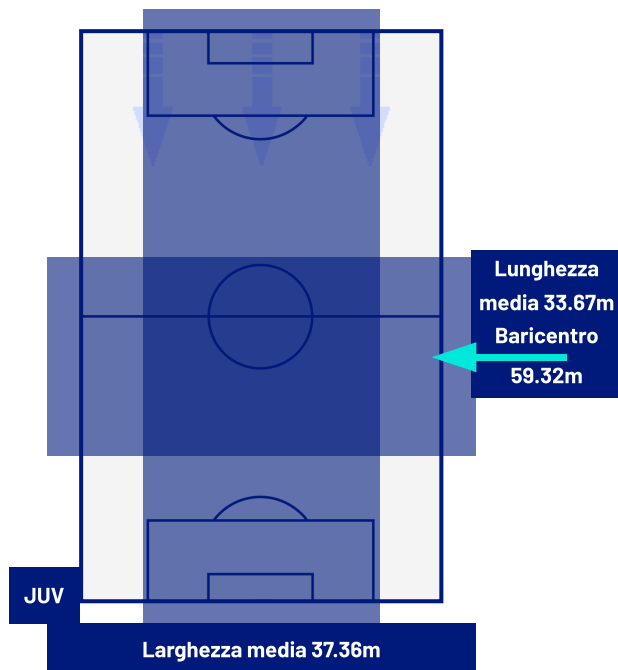

BARICENTRO 2° TEMPO