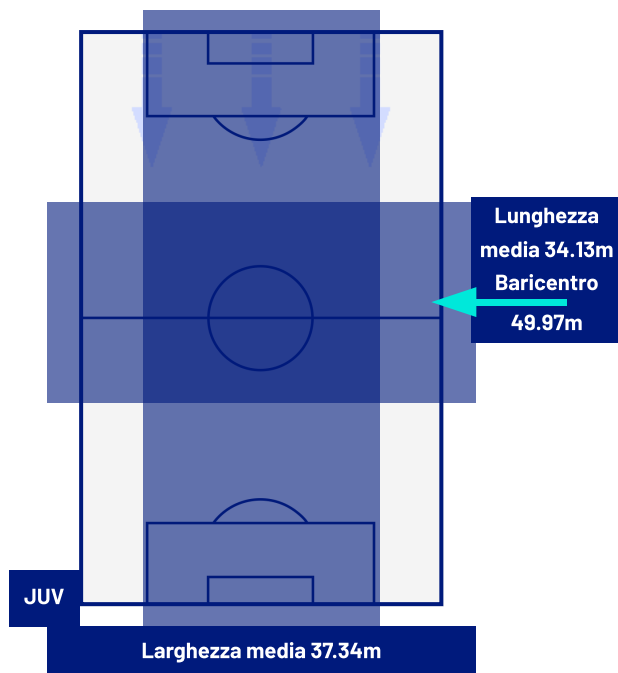

JUVENTUS

3-1

UDINESE

BARICENTRO 1° TEMPO