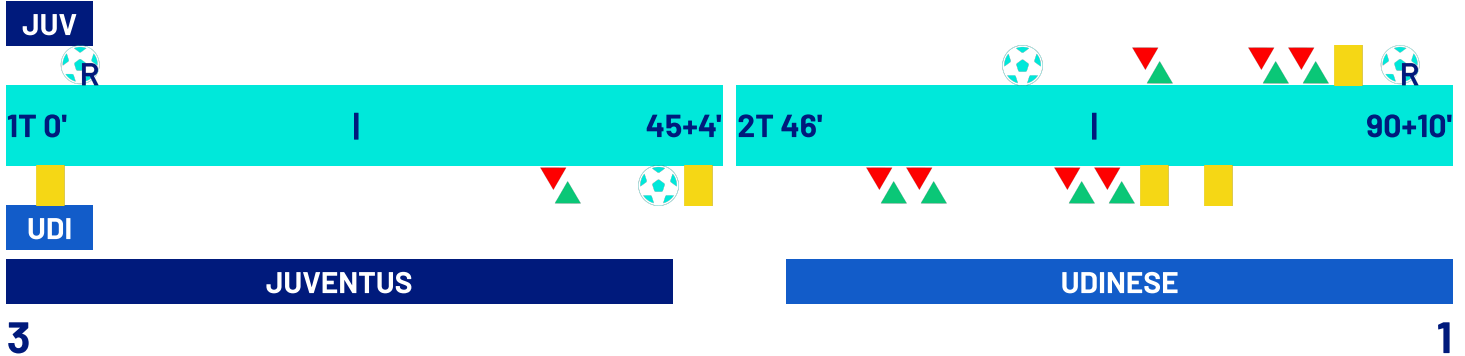

Giornata 9
SERIE A ENILIVE 2025-2026

MATCH REPORT

Torino 29/10/2025 ALLIANZ STADIUM 18:30

JUVENTUS

3-1

UDINESE

CRONOLOGIA

Time	Player	Event	Score
3'	SABA GOGLICHIDZE	Ammonizioni	0-0
5'	DUSAN VLAHOVIĆ	Rigore	1-0
38'	ADAM BUKSA KEINAN DAVIS	Espulsione	1-0
45+1'	NICOLÒ ZANIOLO	Gol	1-1
45+3'	JAKUB PIOTROWSKI	Ammonizioni	1-1
58'	SANDI LOVRIĆ JAKUB PIOTROWSKI	Sostituzione	1-1
58'	VAKOUN BAYO NICOLÒ ZANIOLO	Espulsione	1-1
67'	FEDERICO GATTI (ANDREA CAMBIASO)	Assist	1-1
74'	ALESSANDRO ZANOLI KINGSLEY EHIZIBUE	Sostituzione	1-1
74'	LENNON MILLER ARTHUR ATTA	Sostituzione	1-1
77'	JONATHAN DAVID LOÏS OPENDA	Espulsione	1-1
79'	SANDI LOVRIĆ	Ammonizioni	1-1
82'	LENNON MILLER	Ammonizioni	1-1
89'	DANIELE RUGANI FILIP KOSTIĆ	Sostituzione	1-1
89'	TEUN KOOPMEINERS DUSAN VLAHOVIĆ	Sostituzione	1-1
90'	MICHELE DI GREGORIO	Ammonizioni	1-1
90+6'	KENAN YILDIZ	Rigore	3-1