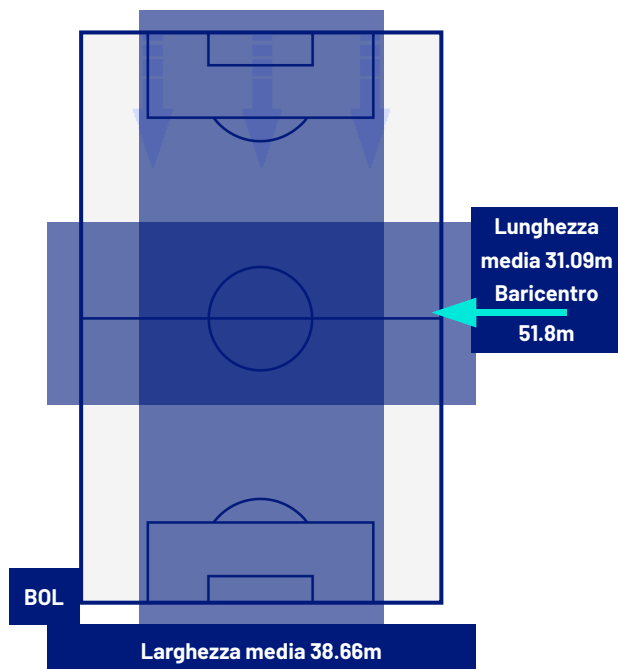

BARICENTRO 2° TEMPO