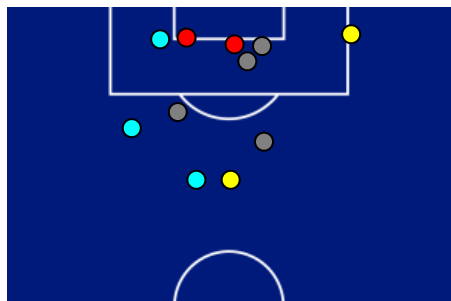

BOLOGNA

2-0

NAPOLI

BARICENTRO 1° TEMPO

BARICENTRO 2° TEMPO

Giornata 11
SERIE A ENILIVE 2025-2026

MATCH REPORT

Bologna 09/11/2025 RENATO DALL'ARA 15:00

BOLOGNA

2-0

NAPOLI

ZONE DI TIRO

2	Gol	0
4	In porta	1
4	Fuori Porta	1
3	Respinto	2

CROSS IN GIOCO

6	Cross completati	1
16	Cross totali	16
38	Accuratezza (%)	6

542	Palloni giocati totali	702
228	DIFESA	300
206	CENTROCAMPO	313
108	ATTACCO	89