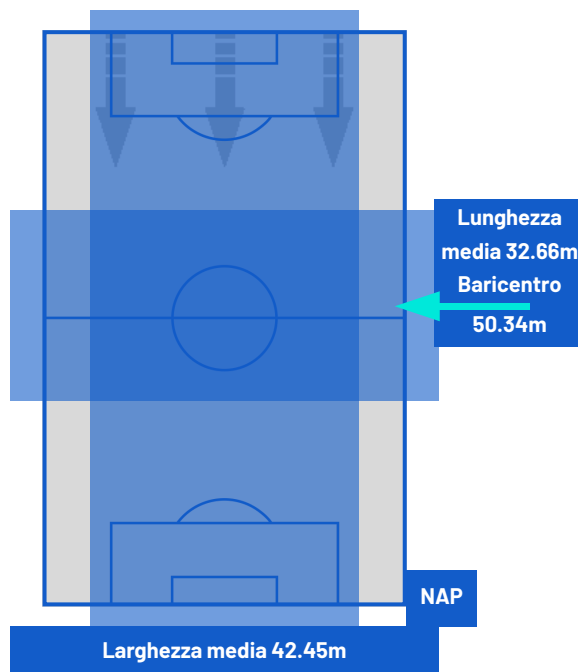

BOLOGNA

2-0

NAPOLI

BARICENTRO 1° TEMPO