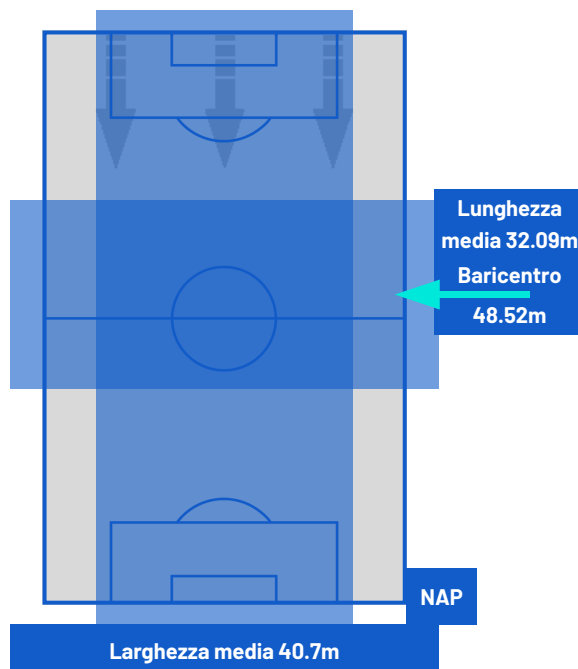

BARICENTRO 2° TEMPO