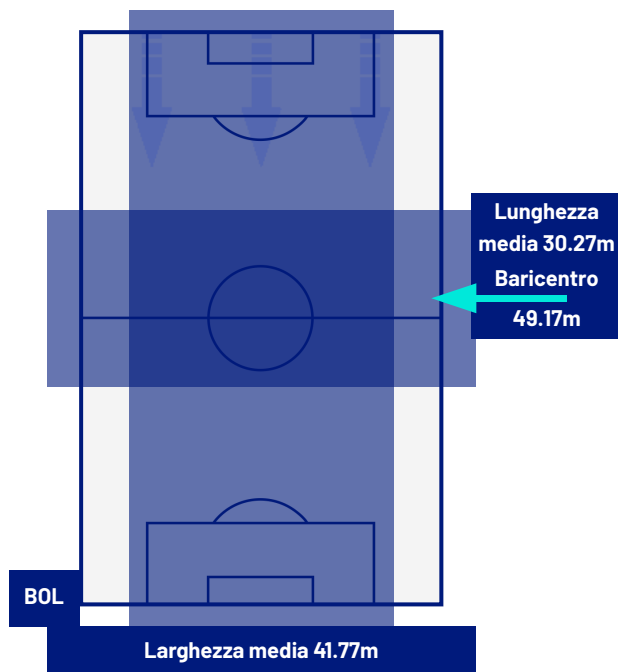

BOLOGNA

2-0

NAPOLI

BARICENTRO 1° TEMPO