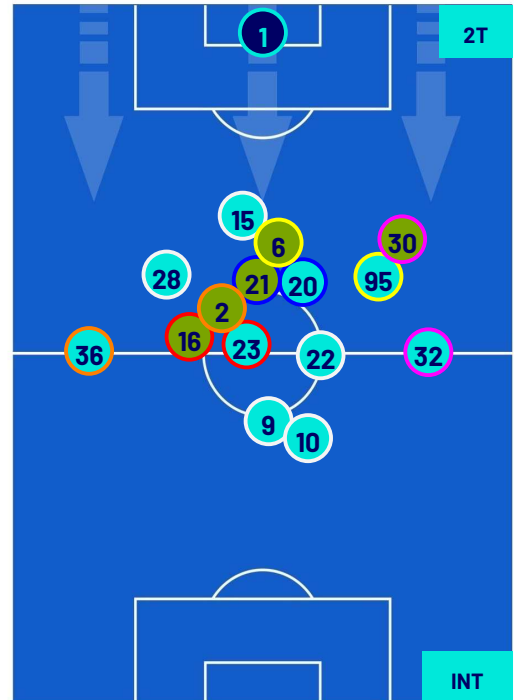

Milano 22/04/2024 STADIO GIUSEPPE MEAZZA - 20:45

MILAN

1-2

INTER

POSIZIONI MEDIE POSSESSO PALLA (proprio)

Legenda:

- | | | |
|-----------------|--------------------------------------|------------------|
| 1ª Sostituzione | Giocatore Entrato | Giocatore Uscito |
| 2ª Sostituzione | Giocatore Entrato | Giocatore Uscito |
| 3ª Sostituzione | Giocatore Entrato | Giocatore Uscito |
| 4ª Sostituzione | Giocatore Entrato | Giocatore Uscito |
| 5ª Sostituzione | Giocatore Entrato | Giocatore Uscito |
| | Giocatore Entrato in sostituzione di | Giocatore Uscito |
| | Giocatore Entrato in sostituzione di | Giocatore Uscito |
| | Giocatore Entrato in sostituzione di | Giocatore Uscito |
| | Giocatore Entrato in sostituzione di | Giocatore Uscito |
| | Giocatore Entrato in sostituzione di | Giocatore Uscito |

Milano 22/04/2024 STADIO GIUSEPPE MEAZZA - 20:45

MILAN

1-2

INTER

POSIZIONI MEDIE POSSESSO PALLA (avversario)

Legenda:

- | | | | | |
|-----------------|-------------------|------------------|--------------------------------------|--|
| 1ª Sostituzione | Giocatore Entrato | Giocatore Uscito | Giocatore Entrato in sostituzione di | |
| 2ª Sostituzione | Giocatore Entrato | Giocatore Uscito | Giocatore Entrato in sostituzione di | |
| 3ª Sostituzione | Giocatore Entrato | Giocatore Uscito | Giocatore Entrato in sostituzione di | |
| 4ª Sostituzione | Giocatore Entrato | Giocatore Uscito | Giocatore Entrato in sostituzione di | |
| 5ª Sostituzione | Giocatore Entrato | Giocatore Uscito | Giocatore Entrato in sostituzione di | |