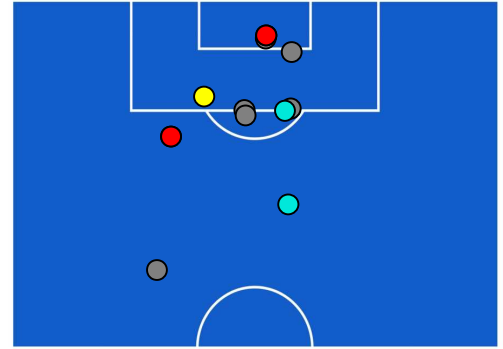

1	Gol	2
6	In porta	3
6	Fuori Porta	6
3	Respinto	2