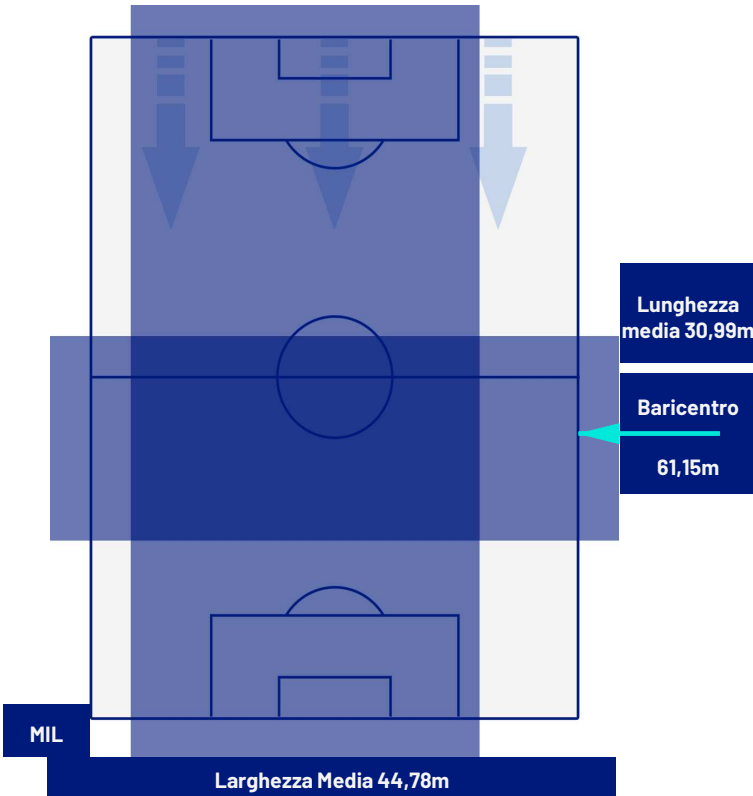

Milano 22/04/2024 STADIO GIUSEPPE MEAZZA - 20:45

MILAN

1-2

INTER

POSIZIONI MEDIE POSSESSO PALLA (proprio)

Legenda:

- | | | |
|-----------------|--------------------------------------|------------------|
| 1ª Sostituzione | Giocatore Entrato | Giocatore Uscito |
| 2ª Sostituzione | Giocatore Entrato | Giocatore Uscito |
| 3ª Sostituzione | Giocatore Entrato | Giocatore Uscito |
| 4ª Sostituzione | Giocatore Entrato | Giocatore Uscito |
| 5ª Sostituzione | Giocatore Entrato | Giocatore Uscito |
| | Giocatore Entrato in sostituzione di | Giocatore Uscito |
| | Giocatore Entrato in sostituzione di | Giocatore Uscito |
| | Giocatore Entrato in sostituzione di | Giocatore Uscito |
| | Giocatore Entrato in sostituzione di | Giocatore Uscito |
| | Giocatore Entrato in sostituzione di | Giocatore Uscito |

Milano 22/04/2024 STADIO GIUSEPPE MEAZZA - 20:45

MILAN

1-2

INTER

POSIZIONI MEDIE POSSESSO PALLA (avversario)

Legenda:

- | | | | | |
|-----------------|-------------------|------------------|--------------------------------------|--|
| 1ª Sostituzione | Giocatore Entrato | Giocatore Uscito | Giocatore Entrato in sostituzione di | |
| 2ª Sostituzione | Giocatore Entrato | Giocatore Uscito | Giocatore Entrato in sostituzione di | |
| 3ª Sostituzione | Giocatore Entrato | Giocatore Uscito | Giocatore Entrato in sostituzione di | |
| 4ª Sostituzione | Giocatore Entrato | Giocatore Uscito | Giocatore Entrato in sostituzione di | |
| 5ª Sostituzione | Giocatore Entrato | Giocatore Uscito | Giocatore Entrato in sostituzione di | |

Milano 22/04/2024 STADIO GIUSEPPE MEAZZA - 20:45

MILAN

1-2

INTER

BARICENTRO 1° TEMPO

BARICENTRO 2° TEMPO

MILAN

1-2

INTER

BARICENTRO POSSESSO PROPRIO

BARICENTRO POSSESSO AVVERSAIO

Milano 22/04/2024 STADIO GIUSEPPE MEAZZA - 20:45

MILAN

1-2

INTER

ZONE DI TIRO