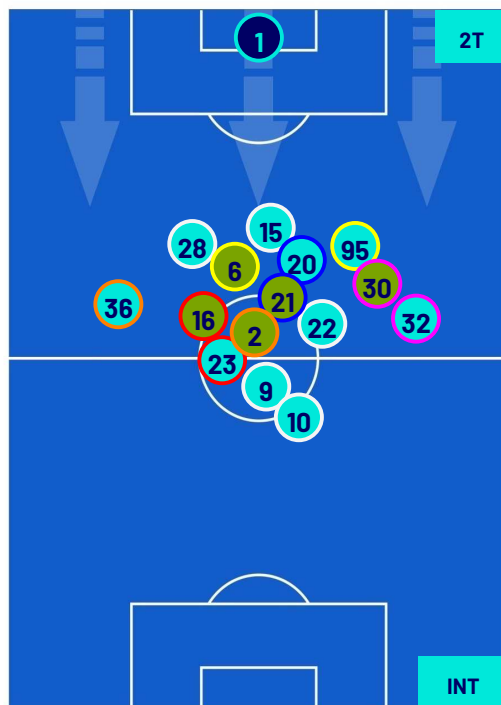

Milano 22/04/2024 STADIO GIUSEPPE MEAZZA - 20:45

MILAN

1-2

INTER

HEATMAP

Milano 22/04/2024 STADIO GIUSEPPE MEAZZA - 20:45

MILAN

1-2

INTER

POSIZIONI MEDIE

Legenda:

- 1ª Sostituzione
- Giocatore Entrato
- Giocatore Uscito
-
- 2ª Sostituzione
- Giocatore Entrato
- Giocatore Uscito
- Giocatore Entrato in sostituzione di
- 3ª Sostituzione
- Giocatore Entrato
- Giocatore Uscito
- Giocatore Entrato in sostituzione di
- 4ª Sostituzione
- Giocatore Entrato
- Giocatore Uscito
- Giocatore Entrato in sostituzione di
- 5ª Sostituzione
- Giocatore Entrato
- Giocatore Uscito
- Giocatore Entrato in sostituzione di

Milano 22/04/2024 STADIO GIUSEPPE MEAZZA - 20:45

MILAN

1-2

INTER

POSIZIONI MEDIE POSSESSO PALLA (proprio)

Legenda:

- | | | |
|-----------------|--------------------------------------|------------------|
| 1ª Sostituzione | Giocatore Entrato | Giocatore Uscito |
| 2ª Sostituzione | Giocatore Entrato | Giocatore Uscito |
| 3ª Sostituzione | Giocatore Entrato | Giocatore Uscito |
| 4ª Sostituzione | Giocatore Entrato | Giocatore Uscito |
| 5ª Sostituzione | Giocatore Entrato | Giocatore Uscito |
| | Giocatore Entrato in sostituzione di | Giocatore Uscito |
| | Giocatore Entrato in sostituzione di | Giocatore Uscito |
| | Giocatore Entrato in sostituzione di | Giocatore Uscito |
| | Giocatore Entrato in sostituzione di | Giocatore Uscito |
| | Giocatore Entrato in sostituzione di | Giocatore Uscito |