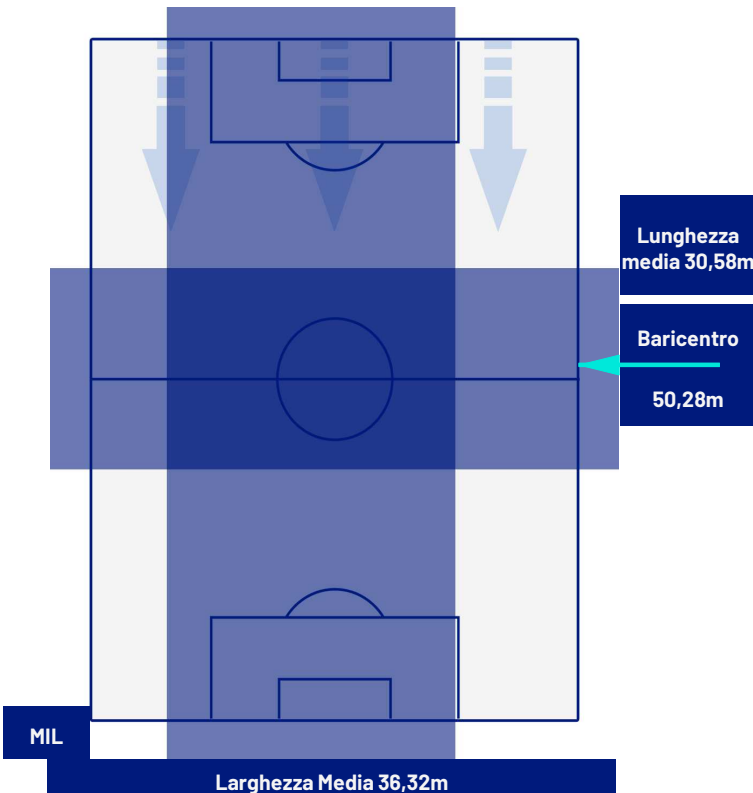

Milano 22/04/2024 STADIO GIUSEPPE MEAZZA - 20:45

MILAN

1-2

INTER

POSIZIONI MEDIE POSSESSO PALLA (proprio)

Legenda:

- | | | |
|-----------------|--------------------------------------|------------------|
| 1ª Sostituzione | Giocatore Entrato | Giocatore Uscito |
| 2ª Sostituzione | Giocatore Entrato | Giocatore Uscito |
| 3ª Sostituzione | Giocatore Entrato | Giocatore Uscito |
| 4ª Sostituzione | Giocatore Entrato | Giocatore Uscito |
| 5ª Sostituzione | Giocatore Entrato | Giocatore Uscito |
| | Giocatore Entrato in sostituzione di | Giocatore Uscito |
| | Giocatore Entrato in sostituzione di | Giocatore Uscito |
| | Giocatore Entrato in sostituzione di | Giocatore Uscito |
| | Giocatore Entrato in sostituzione di | Giocatore Uscito |
| | Giocatore Entrato in sostituzione di | Giocatore Uscito |

Milano 22/04/2024 STADIO GIUSEPPE MEAZZA - 20:45

MILAN

1-2

INTER

POSIZIONI MEDIE POSSESSO PALLA (avversario)

Legenda:

- | | | | | |
|-----------------|-------------------|------------------|--------------------------------------|--|
| 1ª Sostituzione | Giocatore Entrato | Giocatore Uscito | Giocatore Entrato in sostituzione di | |
| 2ª Sostituzione | Giocatore Entrato | Giocatore Uscito | Giocatore Entrato in sostituzione di | |
| 3ª Sostituzione | Giocatore Entrato | Giocatore Uscito | Giocatore Entrato in sostituzione di | |
| 4ª Sostituzione | Giocatore Entrato | Giocatore Uscito | Giocatore Entrato in sostituzione di | |
| 5ª Sostituzione | Giocatore Entrato | Giocatore Uscito | Giocatore Entrato in sostituzione di | |

Milano 22/04/2024 STADIO GIUSEPPE MEAZZA - 20:45

MILAN

1-2

INTER

BARICENTRO 1° TEMPO

BARICENTRO 2° TEMPO

MILAN

1-2

INTER

BARICENTRO POSSESSO PROPRIO

BARICENTRO POSSESSO AVVERSAIO

Milano 22/04/2024 STADIO GIUSEPPE MEAZZA - 20:45

MILAN

1-2

INTER

ZONE DI TIRO