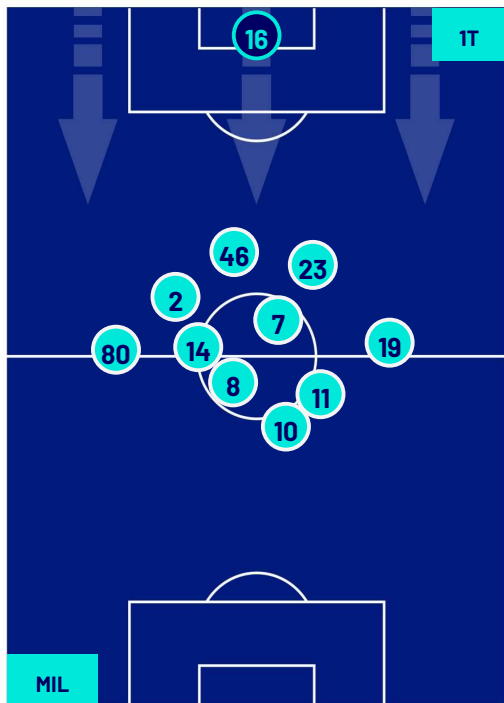

Milano 22/04/2024 STADIO GIUSEPPE MEAZZA - 20:45

MILAN

1-2

INTER

HEATMAP

Milano 22/04/2024 STADIO GIUSEPPE MEAZZA - 20:45

MILAN

1-2

INTER

POSIZIONI MEDIE

Legenda:

- 1ª Sostituzione
- Giocatore Entrato
- Giocatore Uscito
-
- 2ª Sostituzione
- Giocatore Entrato
- Giocatore Uscito
- Giocatore Entrato in sostituzione di
- 3ª Sostituzione
- Giocatore Entrato
- Giocatore Uscito
- Giocatore Entrato in sostituzione di
- 4ª Sostituzione
- Giocatore Entrato
- Giocatore Uscito
- Giocatore Entrato in sostituzione di
- 5ª Sostituzione
- Giocatore Entrato
- Giocatore Uscito
- Giocatore Entrato in sostituzione di

Milano 22/04/2024 STADIO GIUSEPPE MEAZZA - 20:45

MILAN

1-2

INTER

POSIZIONI MEDIE POSSESSO PALLA (proprio)

Legenda:

- | | | |
|-----------------|--------------------------------------|------------------|
| 1ª Sostituzione | Giocatore Entrato | Giocatore Uscito |
| 2ª Sostituzione | Giocatore Entrato | Giocatore Uscito |
| 3ª Sostituzione | Giocatore Entrato | Giocatore Uscito |
| 4ª Sostituzione | Giocatore Entrato | Giocatore Uscito |
| 5ª Sostituzione | Giocatore Entrato | Giocatore Uscito |
| | Giocatore Entrato in sostituzione di | Giocatore Uscito |
| | Giocatore Entrato in sostituzione di | Giocatore Uscito |
| | Giocatore Entrato in sostituzione di | Giocatore Uscito |
| | Giocatore Entrato in sostituzione di | Giocatore Uscito |
| | Giocatore Entrato in sostituzione di | Giocatore Uscito |