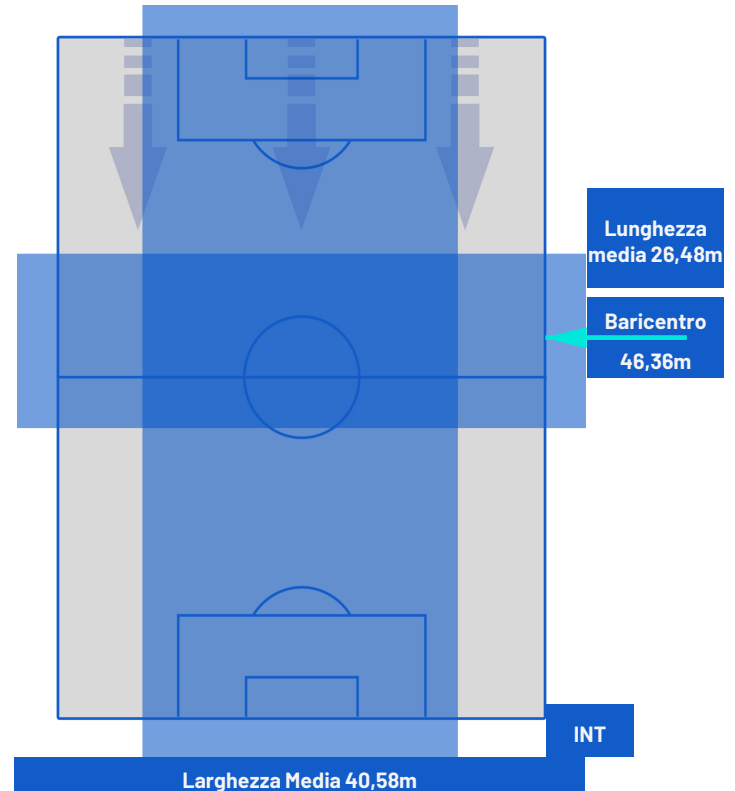

Milano 22/04/2024 STADIO GIUSEPPE MEAZZA - 20:45

MILAN

1-2

INTER

POSIZIONI MEDIE POSSESSO PALLA (proprio)

Legenda:

- | | | |
|-----------------|--------------------------------------|------------------|
| 1ª Sostituzione | Giocatore Entrato | Giocatore Uscito |
| 2ª Sostituzione | Giocatore Entrato | Giocatore Uscito |
| 3ª Sostituzione | Giocatore Entrato | Giocatore Uscito |
| 4ª Sostituzione | Giocatore Entrato | Giocatore Uscito |
| 5ª Sostituzione | Giocatore Entrato | Giocatore Uscito |
| | Giocatore Entrato in sostituzione di | Giocatore Uscito |
| | Giocatore Entrato in sostituzione di | Giocatore Uscito |
| | Giocatore Entrato in sostituzione di | Giocatore Uscito |
| | Giocatore Entrato in sostituzione di | Giocatore Uscito |
| | Giocatore Entrato in sostituzione di | Giocatore Uscito |

Milano 22/04/2024 STADIO GIUSEPPE MEAZZA - 20:45

MILAN

1-2

INTER

POSIZIONI MEDIE POSSESSO PALLA (avversario)

Legenda:

- | | | | | |
|-----------------|-------------------|------------------|--------------------------------------|--|
| 1ª Sostituzione | Giocatore Entrato | Giocatore Uscito | Giocatore Entrato in sostituzione di | |
| 2ª Sostituzione | Giocatore Entrato | Giocatore Uscito | Giocatore Entrato in sostituzione di | |
| 3ª Sostituzione | Giocatore Entrato | Giocatore Uscito | Giocatore Entrato in sostituzione di | |
| 4ª Sostituzione | Giocatore Entrato | Giocatore Uscito | Giocatore Entrato in sostituzione di | |
| 5ª Sostituzione | Giocatore Entrato | Giocatore Uscito | Giocatore Entrato in sostituzione di | |

Milano 22/04/2024 STADIO GIUSEPPE MEAZZA - 20:45

MILAN

1-2

INTER

BARICENTRO 1° TEMPO

BARICENTRO 2° TEMPO

MILAN

1-2

INTER

BARICENTRO POSSESSO PROPRIO

BARICENTRO POSSESSO AVVERSAIO

Milano 22/04/2024 STADIO GIUSEPPE MEAZZA - 20:45

MILAN

1-2

INTER

ZONE DI TIRO