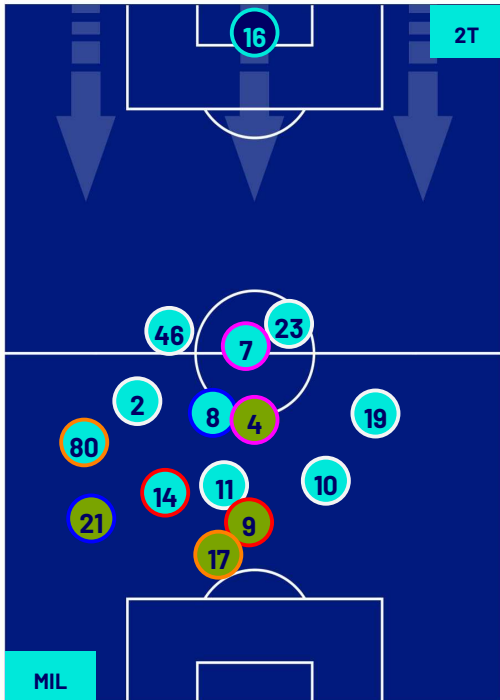

Milano 22/04/2024 STADIO GIUSEPPE MEAZZA - 20:45

MILAN

1-2

INTER

POSIZIONI MEDIE POSSESSO PALLA (proprio)

Legenda:

- | | | |
|-----------------|--------------------------------------|------------------|
| 1ª Sostituzione | Giocatore Entrato | Giocatore Uscito |
| 2ª Sostituzione | Giocatore Entrato | Giocatore Uscito |
| 3ª Sostituzione | Giocatore Entrato | Giocatore Uscito |
| 4ª Sostituzione | Giocatore Entrato | Giocatore Uscito |
| 5ª Sostituzione | Giocatore Entrato | Giocatore Uscito |
| | Giocatore Entrato in sostituzione di | Giocatore Uscito |
| | Giocatore Entrato in sostituzione di | Giocatore Uscito |
| | Giocatore Entrato in sostituzione di | Giocatore Uscito |
| | Giocatore Entrato in sostituzione di | Giocatore Uscito |
| | Giocatore Entrato in sostituzione di | Giocatore Uscito |

Milano 22/04/2024 STADIO GIUSEPPE MEAZZA - 20:45

MILAN

1-2

INTER

POSIZIONI MEDIE POSSESSO PALLA (avversario)

Legenda:

- | | | | | |
|-----------------|-------------------|------------------|--------------------------------------|--|
| 1ª Sostituzione | Giocatore Entrato | Giocatore Uscito | Giocatore Entrato in sostituzione di | |
| 2ª Sostituzione | Giocatore Entrato | Giocatore Uscito | Giocatore Entrato in sostituzione di | |
| 3ª Sostituzione | Giocatore Entrato | Giocatore Uscito | Giocatore Entrato in sostituzione di | |
| 4ª Sostituzione | Giocatore Entrato | Giocatore Uscito | Giocatore Entrato in sostituzione di | |
| 5ª Sostituzione | Giocatore Entrato | Giocatore Uscito | Giocatore Entrato in sostituzione di | |