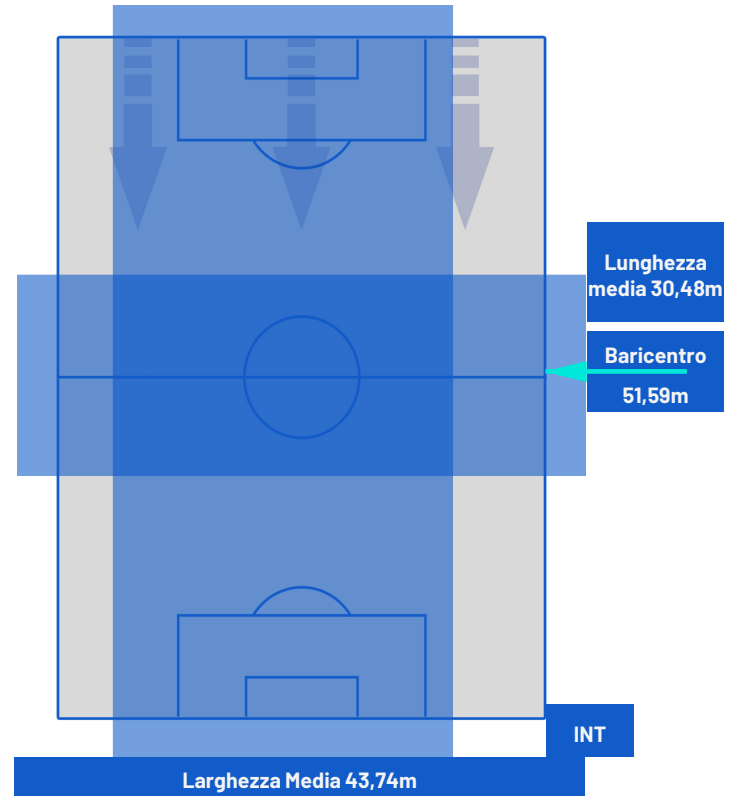

Milano 22/04/2024 STADIO GIUSEPPE MEAZZA - 20:45

MILAN

1-2

INTER

POSIZIONI MEDIE POSSESSO PALLA (proprio)

Legenda:

- | | | |
|-----------------|--------------------------------------|------------------|
| 1ª Sostituzione | Giocatore Entrato | Giocatore Uscito |
| 2ª Sostituzione | Giocatore Entrato | Giocatore Uscito |
| 3ª Sostituzione | Giocatore Entrato | Giocatore Uscito |
| 4ª Sostituzione | Giocatore Entrato | Giocatore Uscito |
| 5ª Sostituzione | Giocatore Entrato | Giocatore Uscito |
| | Giocatore Entrato in sostituzione di | Giocatore Uscito |
| | Giocatore Entrato in sostituzione di | Giocatore Uscito |
| | Giocatore Entrato in sostituzione di | Giocatore Uscito |
| | Giocatore Entrato in sostituzione di | Giocatore Uscito |
| | Giocatore Entrato in sostituzione di | Giocatore Uscito |

Milano 22/04/2024 STADIO GIUSEPPE MEAZZA - 20:45

MILAN

1-2

INTER

POSIZIONI MEDIE POSSESSO PALLA (avversario)

Legenda:

- | | | | | |
|-----------------|-------------------|------------------|--------------------------------------|--|
| 1ª Sostituzione | Giocatore Entrato | Giocatore Uscito | Giocatore Entrato in sostituzione di | |
| 2ª Sostituzione | Giocatore Entrato | Giocatore Uscito | Giocatore Entrato in sostituzione di | |
| 3ª Sostituzione | Giocatore Entrato | Giocatore Uscito | Giocatore Entrato in sostituzione di | |
| 4ª Sostituzione | Giocatore Entrato | Giocatore Uscito | Giocatore Entrato in sostituzione di | |
| 5ª Sostituzione | Giocatore Entrato | Giocatore Uscito | Giocatore Entrato in sostituzione di | |

Milano 22/04/2024 STADIO GIUSEPPE MEAZZA - 20:45

MILAN

1-2

INTER

BARICENTRO 1° TEMPO

BARICENTRO 2° TEMPO

MILAN

1-2

INTER

BARICENTRO POSSESSO PROPRIO

BARICENTRO POSSESSO AVVERSAIO

Milano 22/04/2024 STADIO GIUSEPPE MEAZZA - 20:45

MILAN

1-2

INTER

ZONE DI TIRO