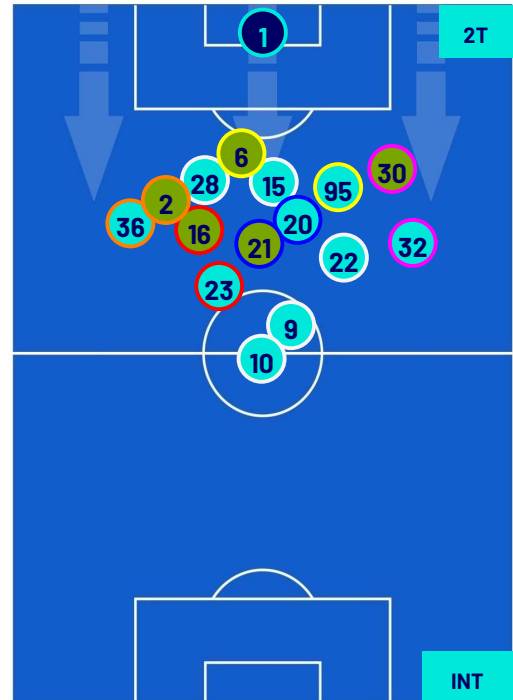

Milano 22/04/2024 STADIO GIUSEPPE MEAZZA - 20:45

MILAN

1-2

INTER

POSIZIONI MEDIE POSSESSO PALLA (proprio)

Legenda:

- | | | |
|-----------------|--------------------------------------|------------------|
| 1ª Sostituzione | Giocatore Entrato | Giocatore Uscito |
| 2ª Sostituzione | Giocatore Entrato | Giocatore Uscito |
| 3ª Sostituzione | Giocatore Entrato | Giocatore Uscito |
| 4ª Sostituzione | Giocatore Entrato | Giocatore Uscito |
| 5ª Sostituzione | Giocatore Entrato | Giocatore Uscito |
| | Giocatore Entrato in sostituzione di | Giocatore Uscito |
| | Giocatore Entrato in sostituzione di | Giocatore Uscito |
| | Giocatore Entrato in sostituzione di | Giocatore Uscito |
| | Giocatore Entrato in sostituzione di | Giocatore Uscito |
| | Giocatore Entrato in sostituzione di | Giocatore Uscito |

Milano 22/04/2024 STADIO GIUSEPPE MEAZZA - 20:45

MILAN

1-2

INTER

POSIZIONI MEDIE POSSESSO PALLA (avversario)

Legenda:

- | | | | | |
|-----------------|-------------------|------------------|--------------------------------------|--|
| 1ª Sostituzione | Giocatore Entrato | Giocatore Uscito | Giocatore Entrato in sostituzione di | |
| 2ª Sostituzione | Giocatore Entrato | Giocatore Uscito | Giocatore Entrato in sostituzione di | |
| 3ª Sostituzione | Giocatore Entrato | Giocatore Uscito | Giocatore Entrato in sostituzione di | |
| 4ª Sostituzione | Giocatore Entrato | Giocatore Uscito | Giocatore Entrato in sostituzione di | |
| 5ª Sostituzione | Giocatore Entrato | Giocatore Uscito | Giocatore Entrato in sostituzione di | |

Milano 22/04/2024 STADIO GIUSEPPE MEAZZA - 20:45

MILAN

1-2

INTER

BARICENTRO 1° TEMPO

BARICENTRO 2° TEMPO

MILAN

1-2