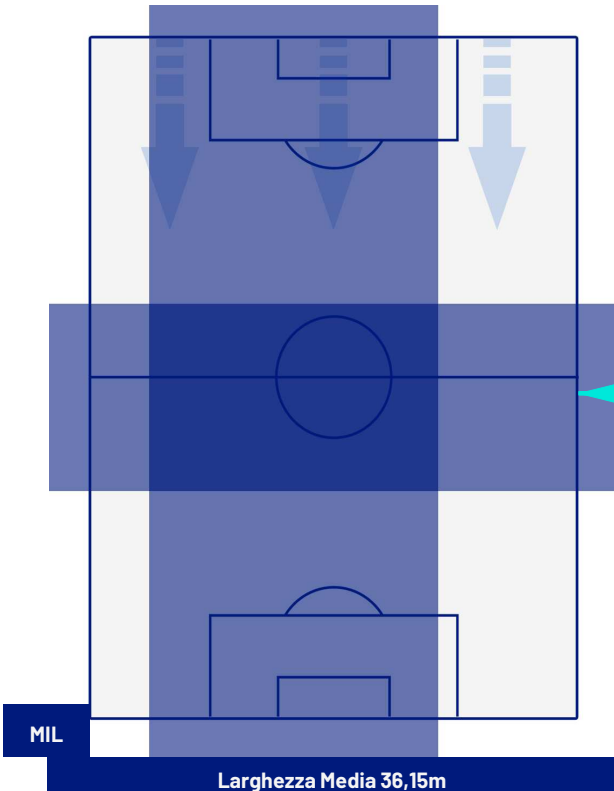

Milano 22/04/2024 STADIO GIUSEPPE MEAZZA - 20:45

MILAN

1-2

INTER

POSIZIONI MEDIE POSSESSO PALLA (avversario)

Legenda:

- | | | | | |
|-----------------|-------------------|------------------|--------------------------------------|--|
| 1ª Sostituzione | Giocatore Entrato | Giocatore Uscito | Giocatore Entrato in sostituzione di | |
| 2ª Sostituzione | Giocatore Entrato | Giocatore Uscito | Giocatore Entrato in sostituzione di | |
| 3ª Sostituzione | Giocatore Entrato | Giocatore Uscito | Giocatore Entrato in sostituzione di | |
| 4ª Sostituzione | Giocatore Entrato | Giocatore Uscito | Giocatore Entrato in sostituzione di | |
| 5ª Sostituzione | Giocatore Entrato | Giocatore Uscito | Giocatore Entrato in sostituzione di | |

Milano 22/04/2024 STADIO GIUSEPPE MEAZZA - 20:45

MILAN

1-2

INTER

BARICENTRO 1° TEMPO

BARICENTRO 2° TEMPO

MILAN

1-2