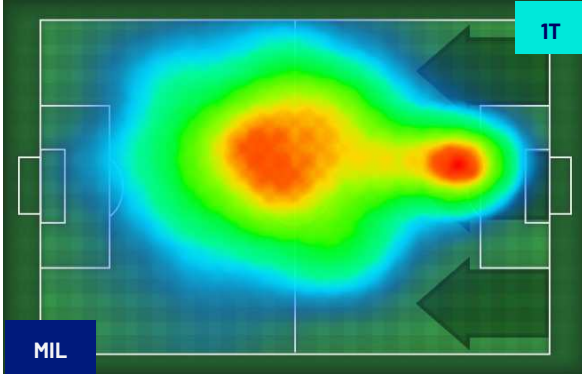

Milano 22/04/2024 STADIO GIUSEPPE MEAZZA - 20:45

MILAN

1-2

INTER

HEATMAP

Milano 22/04/2024 STADIO GIUSEPPE MEAZZA - 20:45

MILAN

1-2

INTER

POSIZIONI MEDIE

Legenda:

- 1ª Sostituzione
- Giocatore Entrato
- Giocatore Uscito
-
- 2ª Sostituzione
- Giocatore Entrato
- Giocatore Uscito
- Giocatore Entrato in sostituzione di
- 3ª Sostituzione
- Giocatore Entrato
- Giocatore Uscito
- Giocatore Entrato in sostituzione di
- 4ª Sostituzione
- Giocatore Entrato
- Giocatore Uscito
- Giocatore Entrato in sostituzione di
- 5ª Sostituzione
- Giocatore Entrato
- Giocatore Uscito
- Giocatore Entrato in sostituzione di

Milano 22/04/2024 STADIO GIUSEPPE MEAZZA - 20:45

MILAN

1-2

INTER

POSIZIONI MEDIE POSSESSO PALLA (proprio)

Legenda:

- | | | |
|-----------------|--------------------------------------|------------------|
| 1ª Sostituzione | Giocatore Entrato | Giocatore Uscito |
| 2ª Sostituzione | Giocatore Entrato | Giocatore Uscito |
| 3ª Sostituzione | Giocatore Entrato | Giocatore Uscito |
| 4ª Sostituzione | Giocatore Entrato | Giocatore Uscito |
| 5ª Sostituzione | Giocatore Entrato | Giocatore Uscito |
| | Giocatore Entrato in sostituzione di | Giocatore Uscito |
| | Giocatore Entrato in sostituzione di | Giocatore Uscito |
| | Giocatore Entrato in sostituzione di | Giocatore Uscito |
| | Giocatore Entrato in sostituzione di | Giocatore Uscito |
| | Giocatore Entrato in sostituzione di | Giocatore Uscito |