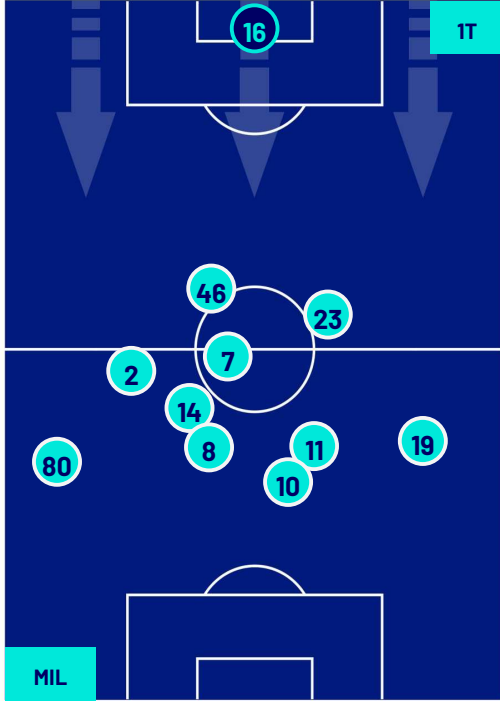

Milano 22/04/2024 STADIO GIUSEPPE MEAZZA - 20:45

MILAN

1-2

INTER

POSIZIONI MEDIE POSSESSO PALLA (proprio)

Legenda:

- | | | |
|-----------------|--------------------------------------|------------------|
| 1ª Sostituzione | Giocatore Entrato | Giocatore Uscito |
| 2ª Sostituzione | Giocatore Entrato | Giocatore Uscito |
| 3ª Sostituzione | Giocatore Entrato | Giocatore Uscito |
| 4ª Sostituzione | Giocatore Entrato | Giocatore Uscito |
| 5ª Sostituzione | Giocatore Entrato | Giocatore Uscito |
| | Giocatore Entrato in sostituzione di | Giocatore Uscito |
| | Giocatore Entrato in sostituzione di | Giocatore Uscito |
| | Giocatore Entrato in sostituzione di | Giocatore Uscito |
| | Giocatore Entrato in sostituzione di | Giocatore Uscito |
| | Giocatore Entrato in sostituzione di | Giocatore Uscito |

Milano 22/04/2024 STADIO GIUSEPPE MEAZZA - 20:45

MILAN

1-2

INTER

POSIZIONI MEDIE POSSESSO PALLA (avversario)

Legenda:

- | | | | | |
|-----------------|-------------------|------------------|--------------------------------------|--|
| 1ª Sostituzione | Giocatore Entrato | Giocatore Uscito | Giocatore Entrato in sostituzione di | |
| 2ª Sostituzione | Giocatore Entrato | Giocatore Uscito | Giocatore Entrato in sostituzione di | |
| 3ª Sostituzione | Giocatore Entrato | Giocatore Uscito | Giocatore Entrato in sostituzione di | |
| 4ª Sostituzione | Giocatore Entrato | Giocatore Uscito | Giocatore Entrato in sostituzione di | |
| 5ª Sostituzione | Giocatore Entrato | Giocatore Uscito | Giocatore Entrato in sostituzione di | |