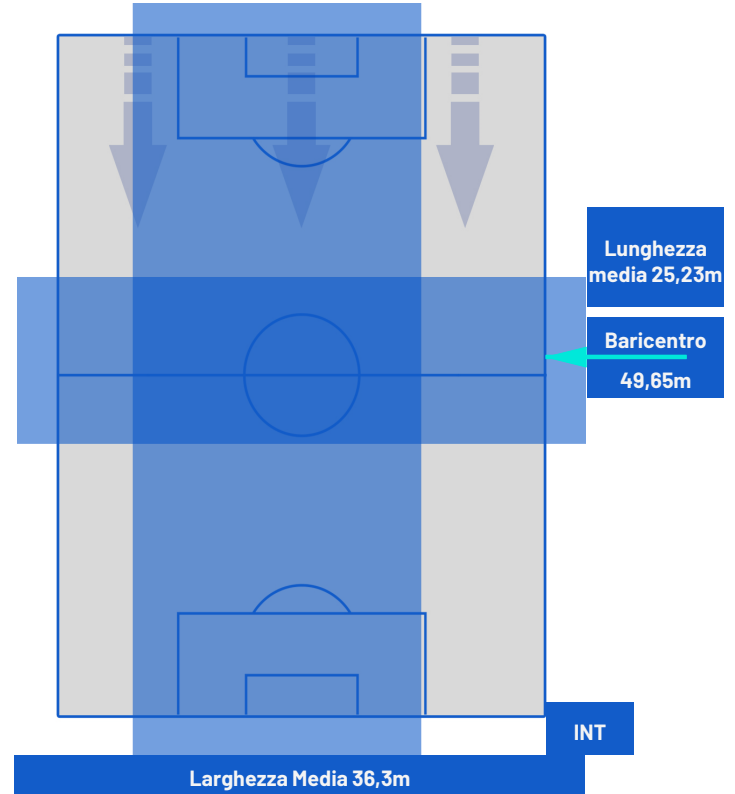

Milano 22/04/2024 STADIO GIUSEPPE MEAZZA - 20:45

MILAN

1-2

INTER

POSIZIONI MEDIE POSSESSO PALLA (proprio)

Legenda:

- | | | |
|-----------------|--------------------------------------|------------------|
| 1ª Sostituzione | Giocatore Entrato | Giocatore Uscito |
| 2ª Sostituzione | Giocatore Entrato | Giocatore Uscito |
| 3ª Sostituzione | Giocatore Entrato | Giocatore Uscito |
| 4ª Sostituzione | Giocatore Entrato | Giocatore Uscito |
| 5ª Sostituzione | Giocatore Entrato | Giocatore Uscito |
| | Giocatore Entrato in sostituzione di | Giocatore Uscito |
| | Giocatore Entrato in sostituzione di | Giocatore Uscito |
| | Giocatore Entrato in sostituzione di | Giocatore Uscito |
| | Giocatore Entrato in sostituzione di | Giocatore Uscito |
| | Giocatore Entrato in sostituzione di | Giocatore Uscito |

Milano 22/04/2024 STADIO GIUSEPPE MEAZZA - 20:45

MILAN

1-2

INTER

POSIZIONI MEDIE POSSESSO PALLA (avversario)

Legenda:

- | | | | | |
|-----------------|-------------------|------------------|--------------------------------------|--|
| 1ª Sostituzione | Giocatore Entrato | Giocatore Uscito | Giocatore Entrato in sostituzione di | |
| 2ª Sostituzione | Giocatore Entrato | Giocatore Uscito | Giocatore Entrato in sostituzione di | |
| 3ª Sostituzione | Giocatore Entrato | Giocatore Uscito | Giocatore Entrato in sostituzione di | |
| 4ª Sostituzione | Giocatore Entrato | Giocatore Uscito | Giocatore Entrato in sostituzione di | |
| 5ª Sostituzione | Giocatore Entrato | Giocatore Uscito | Giocatore Entrato in sostituzione di | |

Milano 22/04/2024 STADIO GIUSEPPE MEAZZA - 20:45

MILAN

1-2

INTER

BARICENTRO 1° TEMPO

BARICENTRO 2° TEMPO

MILAN

1-2