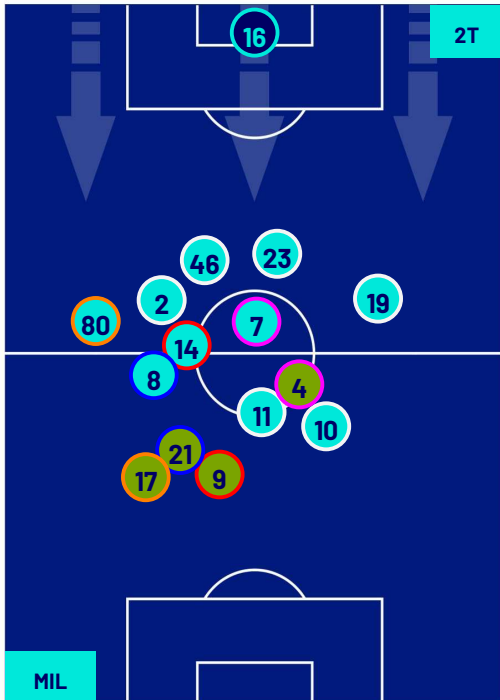

Milano 22/04/2024 STADIO GIUSEPPE MEAZZA - 20:45

MILAN

1-2

INTER

POSIZIONI MEDIE POSSESSO PALLA (proprio)

Legenda:

- | | | |
|-----------------|--------------------------------------|------------------|
| 1ª Sostituzione | Giocatore Entrato | Giocatore Uscito |
| 2ª Sostituzione | Giocatore Entrato | Giocatore Uscito |
| 3ª Sostituzione | Giocatore Entrato | Giocatore Uscito |
| 4ª Sostituzione | Giocatore Entrato | Giocatore Uscito |
| 5ª Sostituzione | Giocatore Entrato | Giocatore Uscito |
| | Giocatore Entrato in sostituzione di | Giocatore Uscito |
| | Giocatore Entrato in sostituzione di | Giocatore Uscito |
| | Giocatore Entrato in sostituzione di | Giocatore Uscito |
| | Giocatore Entrato in sostituzione di | Giocatore Uscito |
| | Giocatore Entrato in sostituzione di | Giocatore Uscito |

Milano 22/04/2024 STADIO GIUSEPPE MEAZZA - 20:45

MILAN

1-2

INTER

POSIZIONI MEDIE POSSESSO PALLA (avversario)

Legenda:

- | | | | | |
|-----------------|-------------------|------------------|--------------------------------------|--|
| 1ª Sostituzione | Giocatore Entrato | Giocatore Uscito | Giocatore Entrato in sostituzione di | |
| 2ª Sostituzione | Giocatore Entrato | Giocatore Uscito | Giocatore Entrato in sostituzione di | |
| 3ª Sostituzione | Giocatore Entrato | Giocatore Uscito | Giocatore Entrato in sostituzione di | |
| 4ª Sostituzione | Giocatore Entrato | Giocatore Uscito | Giocatore Entrato in sostituzione di | |
| 5ª Sostituzione | Giocatore Entrato | Giocatore Uscito | Giocatore Entrato in sostituzione di | |

Milano 22/04/2024 STADIO GIUSEPPE MEAZZA - 20:45

MILAN

1-2

INTER

BARICENTRO 1° TEMPO

BARICENTRO 2° TEMPO

MILAN

1-2