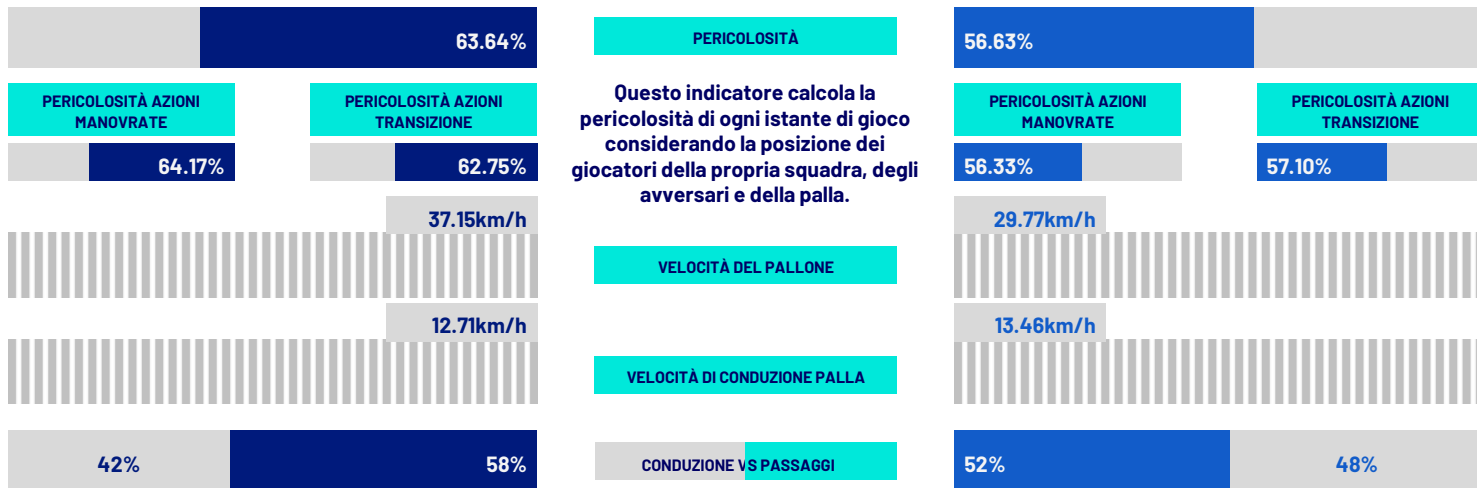

Milano 22/04/2024 STADIO GIUSEPPE MEAZZA - 20:45

MILAN

1-2

INTER

COACH

INDICATORI DI SQUADRA

Questo indicatore calcola la pericolosità di ogni istante di gioco considerando la posizione dei giocatori della propria squadra, degli avversari e della palla.

RECORDMEN

INDICE DI VERTICALITÀ

Numero di giocatori avversari superati da un passaggio verticale. Calcolato solo se il passaggio è andato a buon fine. Dà idea di quanto un giocatore tenda a superare le linee di pressione avversarie.