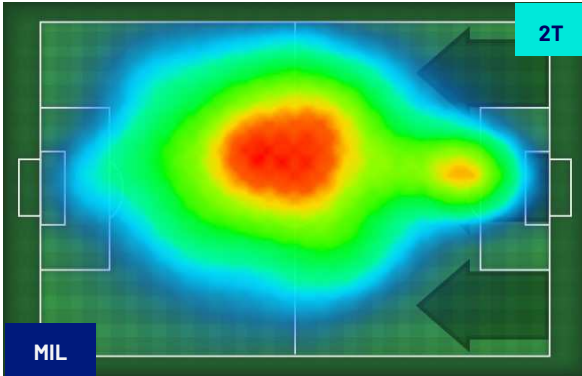

Milano 22/04/2024 STADIO GIUSEPPE MEAZZA - 20:45

MILAN

1-2

INTER

HEATMAP

Milano 22/04/2024 STADIO GIUSEPPE MEAZZA - 20:45

MILAN

1-2

INTER

POSIZIONI MEDIE

Legenda:

- 1ª Sostituzione
- Giocatore Entrato
- Giocatore Uscito
-
- 2ª Sostituzione
- Giocatore Entrato
- Giocatore Uscito
- Giocatore Entrato in sostituzione di
- 3ª Sostituzione
- Giocatore Entrato
- Giocatore Uscito
- Giocatore Entrato in sostituzione di
- 4ª Sostituzione
- Giocatore Entrato
- Giocatore Uscito
- Giocatore Entrato in sostituzione di
- 5ª Sostituzione
- Giocatore Entrato
- Giocatore Uscito
- Giocatore Entrato in sostituzione di

Milano 22/04/2024 STADIO GIUSEPPE MEAZZA - 20:45

MILAN

1-2

INTER

POSIZIONI MEDIE POSSESSO PALLA (proprio)

Legenda:

- | | | |
|-----------------|--------------------------------------|------------------|
| 1ª Sostituzione | Giocatore Entrato | Giocatore Uscito |
| 2ª Sostituzione | Giocatore Entrato | Giocatore Uscito |
| 3ª Sostituzione | Giocatore Entrato | Giocatore Uscito |
| 4ª Sostituzione | Giocatore Entrato | Giocatore Uscito |
| 5ª Sostituzione | Giocatore Entrato | Giocatore Uscito |
| | Giocatore Entrato in sostituzione di | Giocatore Uscito |
| | Giocatore Entrato in sostituzione di | Giocatore Uscito |
| | Giocatore Entrato in sostituzione di | Giocatore Uscito |
| | Giocatore Entrato in sostituzione di | Giocatore Uscito |
| | Giocatore Entrato in sostituzione di | Giocatore Uscito |