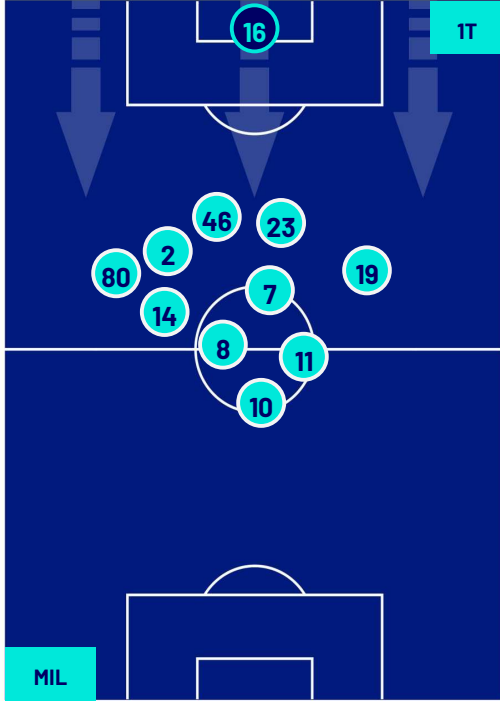

Milano 22/04/2024 STADIO GIUSEPPE MEAZZA - 20:45

MILAN

1-2

INTER

POSIZIONI MEDIE POSSESSO PALLA (proprio)

Legenda:

- | | | |
|-----------------|--------------------------------------|------------------|
| 1ª Sostituzione | Giocatore Entrato | Giocatore Uscito |
| 2ª Sostituzione | Giocatore Entrato | Giocatore Uscito |
| 3ª Sostituzione | Giocatore Entrato | Giocatore Uscito |
| 4ª Sostituzione | Giocatore Entrato | Giocatore Uscito |
| 5ª Sostituzione | Giocatore Entrato | Giocatore Uscito |
| | Giocatore Entrato in sostituzione di | Giocatore Uscito |
| | Giocatore Entrato in sostituzione di | Giocatore Uscito |
| | Giocatore Entrato in sostituzione di | Giocatore Uscito |
| | Giocatore Entrato in sostituzione di | Giocatore Uscito |
| | Giocatore Entrato in sostituzione di | Giocatore Uscito |

Milano 22/04/2024 STADIO GIUSEPPE MEAZZA - 20:45

MILAN

1-2

INTER

POSIZIONI MEDIE POSSESSO PALLA (avversario)

Legenda:

- | | | | | |
|-----------------|-------------------|------------------|--------------------------------------|--|
| 1ª Sostituzione | Giocatore Entrato | Giocatore Uscito | Giocatore Entrato in sostituzione di | |
| 2ª Sostituzione | Giocatore Entrato | Giocatore Uscito | Giocatore Entrato in sostituzione di | |
| 3ª Sostituzione | Giocatore Entrato | Giocatore Uscito | Giocatore Entrato in sostituzione di | |
| 4ª Sostituzione | Giocatore Entrato | Giocatore Uscito | Giocatore Entrato in sostituzione di | |
| 5ª Sostituzione | Giocatore Entrato | Giocatore Uscito | Giocatore Entrato in sostituzione di | |

Milano 22/04/2024 STADIO GIUSEPPE MEAZZA - 20:45

MILAN

1-2

INTER

BARICENTRO 1° TEMPO

BARICENTRO 2° TEMPO

MILAN

1-2