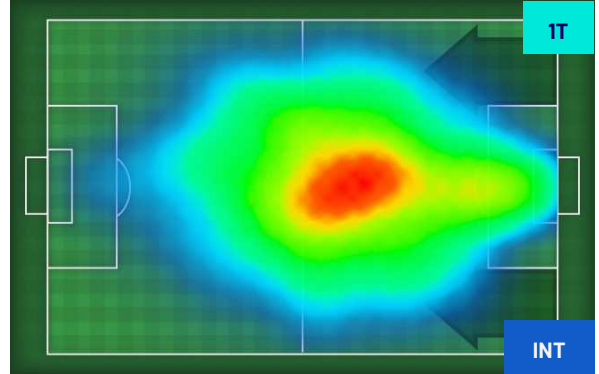

Milano 22/04/2024 STADIO GIUSEPPE MEAZZA - 20:45

MILAN

1-2

INTER

HEATMAP

Milano 22/04/2024 STADIO GIUSEPPE MEAZZA - 20:45

MILAN

1-2

INTER

POSIZIONI MEDIE

Legenda:

- 1ª Sostituzione
- Giocatore Entrato
- Giocatore Uscito
-
- 2ª Sostituzione
- Giocatore Entrato
- Giocatore Uscito
- Giocatore Entrato in sostituzione di
- 3ª Sostituzione
- Giocatore Entrato
- Giocatore Uscito
- Giocatore Entrato in sostituzione di
- 4ª Sostituzione
- Giocatore Entrato
- Giocatore Uscito
- Giocatore Entrato in sostituzione di
- 5ª Sostituzione
- Giocatore Entrato
- Giocatore Uscito
- Giocatore Entrato in sostituzione di

Milano 22/04/2024 STADIO GIUSEPPE MEAZZA - 20:45

MILAN

1-2

INTER

POSIZIONI MEDIE POSSESSO PALLA (proprio)

Legenda:

- | | | |
|-----------------|--------------------------------------|------------------|
| 1ª Sostituzione | Giocatore Entrato | Giocatore Uscito |
| 2ª Sostituzione | Giocatore Entrato | Giocatore Uscito |
| 3ª Sostituzione | Giocatore Entrato | Giocatore Uscito |
| 4ª Sostituzione | Giocatore Entrato | Giocatore Uscito |
| 5ª Sostituzione | Giocatore Entrato | Giocatore Uscito |
| | Giocatore Entrato in sostituzione di | Giocatore Uscito |
| | Giocatore Entrato in sostituzione di | Giocatore Uscito |
| | Giocatore Entrato in sostituzione di | Giocatore Uscito |
| | Giocatore Entrato in sostituzione di | Giocatore Uscito |
| | Giocatore Entrato in sostituzione di | Giocatore Uscito |