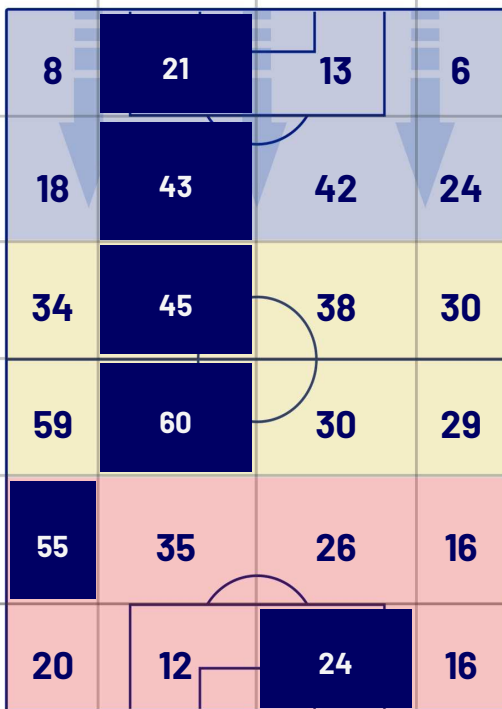

Milano 22/04/2024 STADIO GIUSEPPE MEAZZA - 20:45

MILAN

1-2

INTER

POSIZIONI MEDIE POSSESSO PALLA (avversario)

Legenda:

- | | | | | |
|-----------------|-------------------|------------------|--------------------------------------|--|
| 1ª Sostituzione | Giocatore Entrato | Giocatore Uscito | Giocatore Entrato in sostituzione di | |
| 2ª Sostituzione | Giocatore Entrato | Giocatore Uscito | Giocatore Entrato in sostituzione di | |
| 3ª Sostituzione | Giocatore Entrato | Giocatore Uscito | Giocatore Entrato in sostituzione di | |
| 4ª Sostituzione | Giocatore Entrato | Giocatore Uscito | Giocatore Entrato in sostituzione di | |
| 5ª Sostituzione | Giocatore Entrato | Giocatore Uscito | Giocatore Entrato in sostituzione di | |

INTER

BARICENTRO POSSESSO PROPRIO

BARICENTRO POSSESSO AVVERSAIO

Milano 22/04/2024 STADIO GIUSEPPE MEAZZA - 20:45

MILAN

1-2

INTER

ZONE DI TIRO

1	Gol	2
6	In porta	3
6	Fuori Porta	6
3	Respinto	2

CROSS IN GIOCO

8	Cross utili	5
17	Cross totali	8
47	Accuratezza (%)	63

TOCCHI PALLA

704	Palloni giocati totali	673
175	DIFESA	289
325	CENTROCAMPO	273
204	ATTACCO	111

36	Tocchi area avversaria	21	
RAFAEL LEÃO	9	6	M. THURAM
R. LOFTUS-CHEEK	6	5	B. PAVARD
N. OKAFOR	4	3	L. MARTÍNEZ

Milano 22/04/2024 STADIO GIUSEPPE MEAZZA - 20:45

MILAN

1-2

INTER

GIOCATORI CHIAVE

	FIKAYO TOMORI	23
Ruolo:	Difensore	
Presenze in Serie A:	103	
Gol in Serie A:	6	
Data Nascita:	19/12/1997	
Nazionalità:	ENG	
Jog 36% - Run 56% - Sprint 8% Km 9.416		
3.36	5.314	0.741
Statistiche		
Minuti giocati	98'	
Gol	1	
Tiri	2	
Tiri in porta	1(1)	
Palle giocate	70	
Passaggi riusciti	50	
Passaggi riusciti/tentati (%)	88%	
Recuperi	2	
Falli subiti	2	
HeatMap		