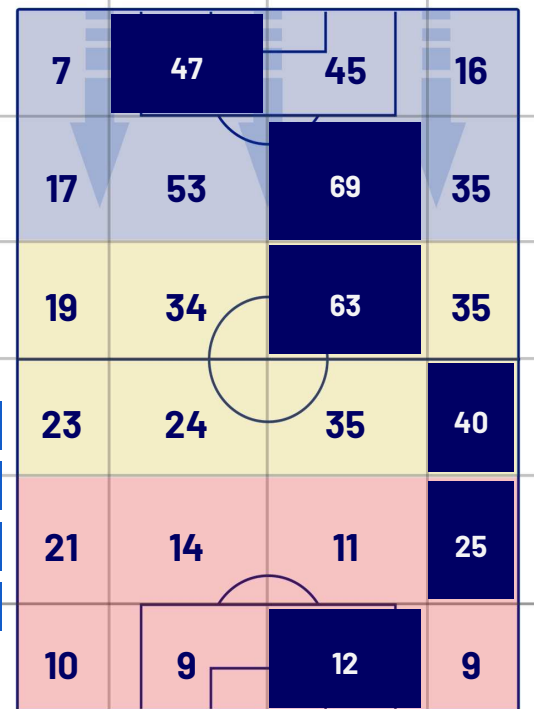

Milano 22/04/2024 STADIO GIUSEPPE MEAZZA - 20:45

MILAN

1-2

INTER

POSIZIONI MEDIE POSSESSO PALLA (avversario)

Legenda:

- | | | | | |
|-----------------|-------------------|------------------|--------------------------------------|--|
| 1ª Sostituzione | Giocatore Entrato | Giocatore Uscito | Giocatore Entrato in sostituzione di | |
| 2ª Sostituzione | Giocatore Entrato | Giocatore Uscito | Giocatore Entrato in sostituzione di | |
| 3ª Sostituzione | Giocatore Entrato | Giocatore Uscito | Giocatore Entrato in sostituzione di | |
| 4ª Sostituzione | Giocatore Entrato | Giocatore Uscito | Giocatore Entrato in sostituzione di | |
| 5ª Sostituzione | Giocatore Entrato | Giocatore Uscito | Giocatore Entrato in sostituzione di | |

INTER

BARICENTRO POSSESSO PROPRIO

BARICENTRO POSSESSO AVVERSAIO

Milano 22/04/2024 STADIO GIUSEPPE MEAZZA - 20:45

MILAN

1-2

INTER

ZONE DI TIRO

1	Gol	2
6	In porta	3
6	Fuori Porta	6
3	Respinto	2

CROSS IN GIOCO

8	Cross utili	5
17	Cross totali	8
47	Accuratezza (%)	63

TOCCHI PALLA

704	Palloni giocati totali	673
175	DIFESA	289
325	CENTROCAMPO	273
204	ATTACCO	111

36	Tocchi area avversaria	21	
RAFAEL LEÃO	9	6	M. THURAM
R. LOFTUS-CHEEK	6	5	B. PAVARD
N. OKAFOR	4	3	L. MARTÍNEZ

Milano 22/04/2024 STADIO GIUSEPPE MEAZZA - 20:45

MILAN

1-2

INTER

GIOCATORI CHIAVE

	FIKAYO TOMORI	23
Ruolo:	Difensore	
Presenze in Serie A:	103	
Gol in Serie A:	6	
Data Nascita:	19/12/1997	
Nazionalità:	ENG	
Jog 36% - Run 56% - Sprint 8% Km 9.416		
3.36	5.314	0.741
Statistiche		
Minuti giocati	98'	
Gol	1	
Tiri	2	
Tiri in porta	1(1)	
Palle giocate	70	
Passaggi riusciti	50	
Passaggi riusciti/tentati (%)	88%	
Recuperi	2	
Falli subiti	2	
HeatMap		