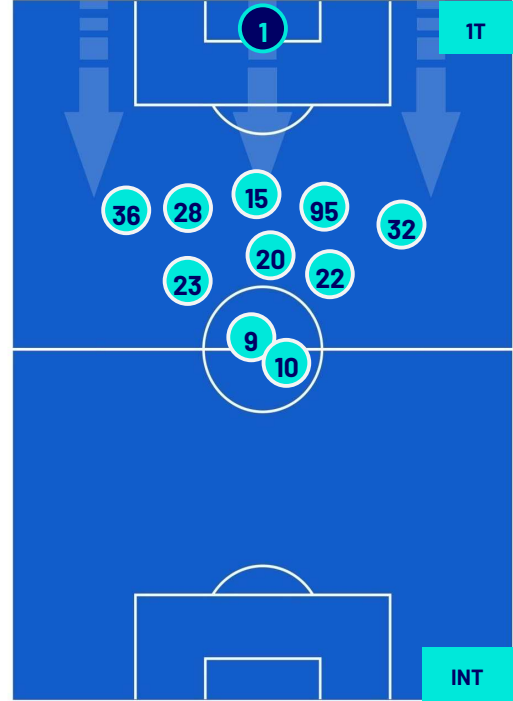

Milano 22/04/2024 STADIO GIUSEPPE MEAZZA - 20:45

MILAN

1-2

INTER

POSIZIONI MEDIE POSSESSO PALLA (proprio)

Legenda:

- | | | |
|-----------------|--------------------------------------|------------------|
| 1ª Sostituzione | Giocatore Entrato | Giocatore Uscito |
| 2ª Sostituzione | Giocatore Entrato | Giocatore Uscito |
| 3ª Sostituzione | Giocatore Entrato | Giocatore Uscito |
| 4ª Sostituzione | Giocatore Entrato | Giocatore Uscito |
| 5ª Sostituzione | Giocatore Entrato | Giocatore Uscito |
| | Giocatore Entrato in sostituzione di | Giocatore Uscito |
| | Giocatore Entrato in sostituzione di | Giocatore Uscito |
| | Giocatore Entrato in sostituzione di | Giocatore Uscito |
| | Giocatore Entrato in sostituzione di | Giocatore Uscito |
| | Giocatore Entrato in sostituzione di | Giocatore Uscito |

Milano 22/04/2024 STADIO GIUSEPPE MEAZZA - 20:45

MILAN

1-2

INTER

POSIZIONI MEDIE POSSESSO PALLA (avversario)

Legenda:

- | | | | | |
|-----------------|-------------------|------------------|--------------------------------------|--|
| 1ª Sostituzione | Giocatore Entrato | Giocatore Uscito | Giocatore Entrato in sostituzione di | |
| 2ª Sostituzione | Giocatore Entrato | Giocatore Uscito | Giocatore Entrato in sostituzione di | |
| 3ª Sostituzione | Giocatore Entrato | Giocatore Uscito | Giocatore Entrato in sostituzione di | |
| 4ª Sostituzione | Giocatore Entrato | Giocatore Uscito | Giocatore Entrato in sostituzione di | |
| 5ª Sostituzione | Giocatore Entrato | Giocatore Uscito | Giocatore Entrato in sostituzione di | |