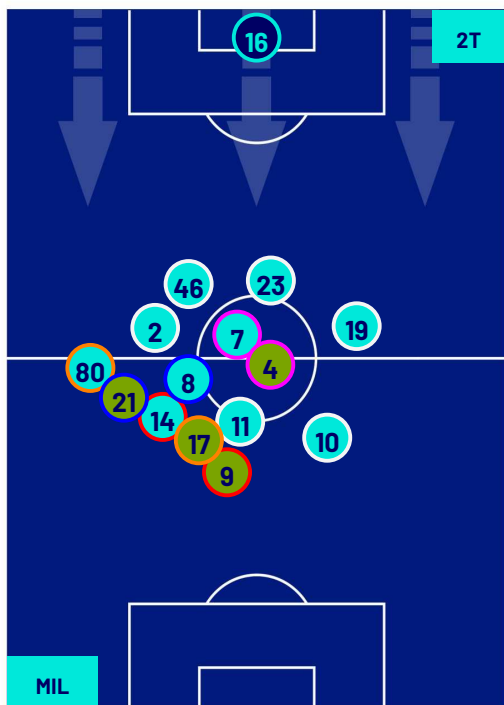

Milano 22/04/2024 STADIO GIUSEPPE MEAZZA - 20:45

MILAN

1-2

INTER

HEATMAP

Milano 22/04/2024 STADIO GIUSEPPE MEAZZA - 20:45

MILAN

1-2

INTER

POSIZIONI MEDIE

Legenda:

- 1ª Sostituzione
- Giocatore Entrato
- Giocatore Uscito
-
- 2ª Sostituzione
- Giocatore Entrato
- Giocatore Uscito
- Giocatore Entrato in sostituzione di
- 3ª Sostituzione
- Giocatore Entrato
- Giocatore Uscito
- Giocatore Entrato in sostituzione di
- 4ª Sostituzione
- Giocatore Entrato
- Giocatore Uscito
- Giocatore Entrato in sostituzione di
- 5ª Sostituzione
- Giocatore Entrato
- Giocatore Uscito
- Giocatore Entrato in sostituzione di

Milano 22/04/2024 STADIO GIUSEPPE MEAZZA - 20:45

MILAN

1-2

INTER

POSIZIONI MEDIE POSSESSO PALLA (proprio)

Legenda:

- | | | |
|-----------------|--------------------------------------|------------------|
| 1ª Sostituzione | Giocatore Entrato | Giocatore Uscito |
| 2ª Sostituzione | Giocatore Entrato | Giocatore Uscito |
| 3ª Sostituzione | Giocatore Entrato | Giocatore Uscito |
| 4ª Sostituzione | Giocatore Entrato | Giocatore Uscito |
| 5ª Sostituzione | Giocatore Entrato | Giocatore Uscito |
| | Giocatore Entrato in sostituzione di | Giocatore Uscito |
| | Giocatore Entrato in sostituzione di | Giocatore Uscito |
| | Giocatore Entrato in sostituzione di | Giocatore Uscito |
| | Giocatore Entrato in sostituzione di | Giocatore Uscito |
| | Giocatore Entrato in sostituzione di | Giocatore Uscito |