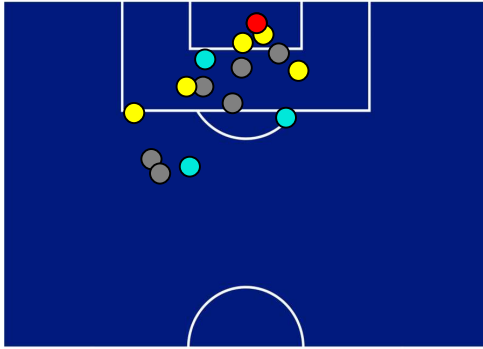

Milano 22/04/2024 STADIO GIUSEPPE MEAZZA - 20:45

MILAN

1-2

INTER

POSIZIONI MEDIE POSSESSO PALLA (avversario)

Legenda:

- | | | | | |
|-----------------|-------------------|------------------|--------------------------------------|--|
| 1ª Sostituzione | Giocatore Entrato | Giocatore Uscito | Giocatore Entrato in sostituzione di | |
| 2ª Sostituzione | Giocatore Entrato | Giocatore Uscito | Giocatore Entrato in sostituzione di | |
| 3ª Sostituzione | Giocatore Entrato | Giocatore Uscito | Giocatore Entrato in sostituzione di | |
| 4ª Sostituzione | Giocatore Entrato | Giocatore Uscito | Giocatore Entrato in sostituzione di | |
| 5ª Sostituzione | Giocatore Entrato | Giocatore Uscito | Giocatore Entrato in sostituzione di | |

Milano 22/04/2024 STADIO GIUSEPPE MEAZZA - 20:45

MILAN

1-2

INTER

BARICENTRO 1° TEMPO

BARICENTRO 2° TEMPO

MILAN

1-2

INTER

BARICENTRO POSSESSO PROPRIO

BARICENTRO POSSESSO AVVERSAIO

Milano 22/04/2024 STADIO GIUSEPPE MEAZZA - 20:45

MILAN

1-2

INTER

ZONE DI TIRO

36	Tocchi area avversaria	21	
RAFAEL LEÃO	9	6	M. THURAM
R. LOFTUS-CHEEK	6	5	B. PAVARD
N. OKAFOR	4	3	L. MARTÍNEZ

Milano 22/04/2024 STADIO GIUSEPPE MEAZZA - 20:45

MILAN

1-2

INTER

GIOCATORI CHIAVE

	FIKAYO TOMORI	23
Ruolo:	Difensore	
Presenze in Serie A:	103	
Gol in Serie A:	6	
Data Nascita:	19/12/1997	
Nazionalità:	ENG	
Jog 36% - Run 56% - Sprint 8% Km 9.416		
3.36	5.314	0.741
Statistiche		
Minuti giocati	98'	
Gol	1	
Tiri	2	
Tiri in porta	1(1)	
Palle giocate	70	
Passaggi riusciti	50	
Passaggi riusciti/tentati (%)	88%	
Recuperi	2	
Falli subiti	2	
HeatMap		