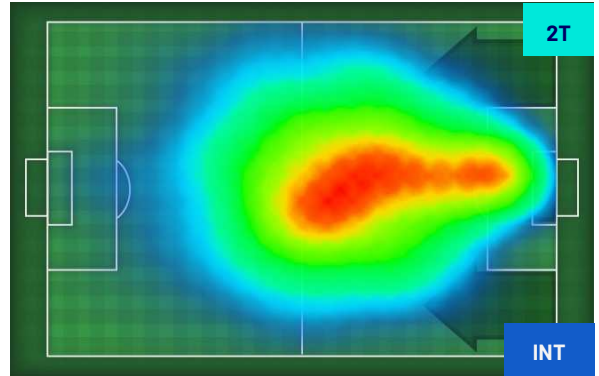

Milano 22/04/2024 STADIO GIUSEPPE MEAZZA - 20:45

MILAN

1-2

INTER

HEATMAP

Milano 22/04/2024 STADIO GIUSEPPE MEAZZA - 20:45

MILAN

1-2

INTER

POSIZIONI MEDIE

Legenda:

- 1ª Sostituzione
- Giocatore Entrato
- Giocatore Uscito
-
- 2ª Sostituzione
- Giocatore Entrato
- Giocatore Uscito
- Giocatore Entrato in sostituzione di
- 3ª Sostituzione
- Giocatore Entrato
- Giocatore Uscito
- Giocatore Entrato in sostituzione di
- 4ª Sostituzione
- Giocatore Entrato
- Giocatore Uscito
- Giocatore Entrato in sostituzione di
- 5ª Sostituzione
- Giocatore Entrato
- Giocatore Uscito
- Giocatore Entrato in sostituzione di

Milano 22/04/2024 STADIO GIUSEPPE MEAZZA - 20:45

MILAN

1-2

INTER

POSIZIONI MEDIE POSSESSO PALLA (proprio)

Legenda:

- | | | |
|-----------------|--------------------------------------|------------------|
| 1ª Sostituzione | Giocatore Entrato | Giocatore Uscito |
| 2ª Sostituzione | Giocatore Entrato | Giocatore Uscito |
| 3ª Sostituzione | Giocatore Entrato | Giocatore Uscito |
| 4ª Sostituzione | Giocatore Entrato | Giocatore Uscito |
| 5ª Sostituzione | Giocatore Entrato | Giocatore Uscito |
| | Giocatore Entrato in sostituzione di | Giocatore Uscito |
| | Giocatore Entrato in sostituzione di | Giocatore Uscito |
| | Giocatore Entrato in sostituzione di | Giocatore Uscito |
| | Giocatore Entrato in sostituzione di | Giocatore Uscito |
| | Giocatore Entrato in sostituzione di | Giocatore Uscito |