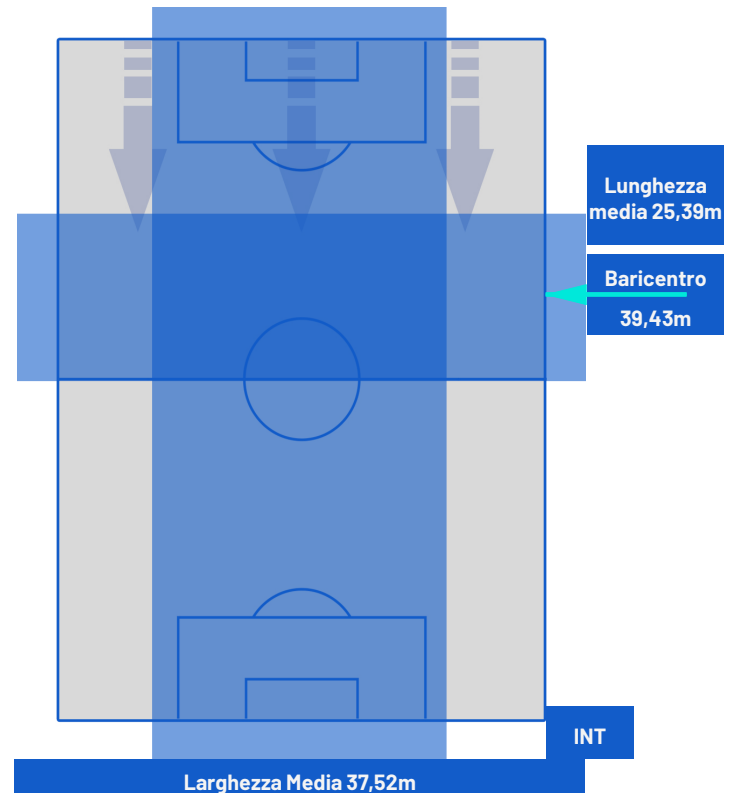

Milano 22/04/2024 STADIO GIUSEPPE MEAZZA - 20:45

MILAN

1-2

INTER

POSIZIONI MEDIE POSSESSO PALLA (proprio)

Legenda:

- | | | |
|-----------------|--------------------------------------|------------------|
| 1ª Sostituzione | Giocatore Entrato | Giocatore Uscito |
| 2ª Sostituzione | Giocatore Entrato | Giocatore Uscito |
| 3ª Sostituzione | Giocatore Entrato | Giocatore Uscito |
| 4ª Sostituzione | Giocatore Entrato | Giocatore Uscito |
| 5ª Sostituzione | Giocatore Entrato | Giocatore Uscito |
| | Giocatore Entrato in sostituzione di | Giocatore Uscito |
| | Giocatore Entrato in sostituzione di | Giocatore Uscito |
| | Giocatore Entrato in sostituzione di | Giocatore Uscito |
| | Giocatore Entrato in sostituzione di | Giocatore Uscito |
| | Giocatore Entrato in sostituzione di | Giocatore Uscito |

Milano 22/04/2024 STADIO GIUSEPPE MEAZZA - 20:45

MILAN

1-2

INTER

POSIZIONI MEDIE POSSESSO PALLA (avversario)

Legenda:

- | | | | | |
|-----------------|-------------------|------------------|--------------------------------------|--|
| 1ª Sostituzione | Giocatore Entrato | Giocatore Uscito | Giocatore Entrato in sostituzione di | |
| 2ª Sostituzione | Giocatore Entrato | Giocatore Uscito | Giocatore Entrato in sostituzione di | |
| 3ª Sostituzione | Giocatore Entrato | Giocatore Uscito | Giocatore Entrato in sostituzione di | |
| 4ª Sostituzione | Giocatore Entrato | Giocatore Uscito | Giocatore Entrato in sostituzione di | |
| 5ª Sostituzione | Giocatore Entrato | Giocatore Uscito | Giocatore Entrato in sostituzione di | |

Milano 22/04/2024 STADIO GIUSEPPE MEAZZA - 20:45

MILAN

1-2

INTER

BARICENTRO 1° TEMPO

BARICENTRO 2° TEMPO

MILAN

1-2

INTER

BARICENTRO POSSESSO PROPRIO

BARICENTRO POSSESSO AVVERSAIO

Milano 22/04/2024 STADIO GIUSEPPE MEAZZA - 20:45

MILAN

1-2

INTER

ZONE DI TIRO