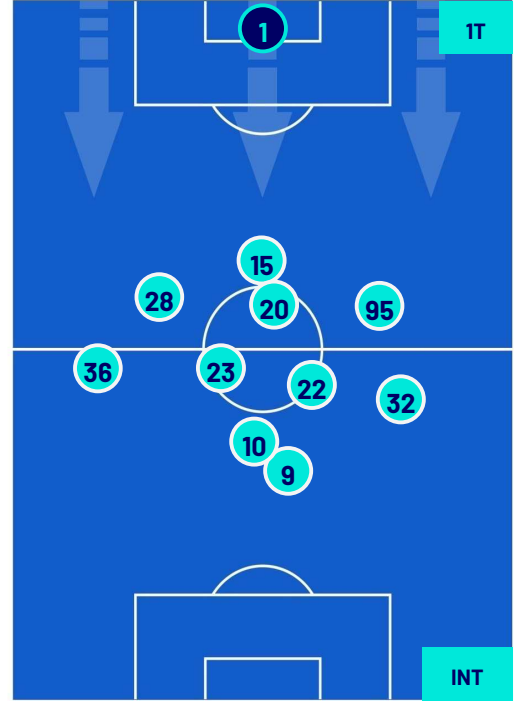

Milano 22/04/2024 STADIO GIUSEPPE MEAZZA - 20:45

MILAN

1-2

INTER

POSIZIONI MEDIE POSSESSO PALLA (proprio)

Legenda:

- | | | |
|-----------------|--------------------------------------|------------------|
| 1ª Sostituzione | Giocatore Entrato | Giocatore Uscito |
| 2ª Sostituzione | Giocatore Entrato | Giocatore Uscito |
| 3ª Sostituzione | Giocatore Entrato | Giocatore Uscito |
| 4ª Sostituzione | Giocatore Entrato | Giocatore Uscito |
| 5ª Sostituzione | Giocatore Entrato | Giocatore Uscito |
| | Giocatore Entrato in sostituzione di | Giocatore Uscito |
| | Giocatore Entrato in sostituzione di | Giocatore Uscito |
| | Giocatore Entrato in sostituzione di | Giocatore Uscito |
| | Giocatore Entrato in sostituzione di | Giocatore Uscito |
| | Giocatore Entrato in sostituzione di | Giocatore Uscito |

Milano 22/04/2024 STADIO GIUSEPPE MEAZZA - 20:45

MILAN

1-2

INTER

POSIZIONI MEDIE POSSESSO PALLA (avversario)

Legenda:

- | | | | | |
|-----------------|-------------------|------------------|--------------------------------------|--|
| 1ª Sostituzione | Giocatore Entrato | Giocatore Uscito | Giocatore Entrato in sostituzione di | |
| 2ª Sostituzione | Giocatore Entrato | Giocatore Uscito | Giocatore Entrato in sostituzione di | |
| 3ª Sostituzione | Giocatore Entrato | Giocatore Uscito | Giocatore Entrato in sostituzione di | |
| 4ª Sostituzione | Giocatore Entrato | Giocatore Uscito | Giocatore Entrato in sostituzione di | |
| 5ª Sostituzione | Giocatore Entrato | Giocatore Uscito | Giocatore Entrato in sostituzione di | |