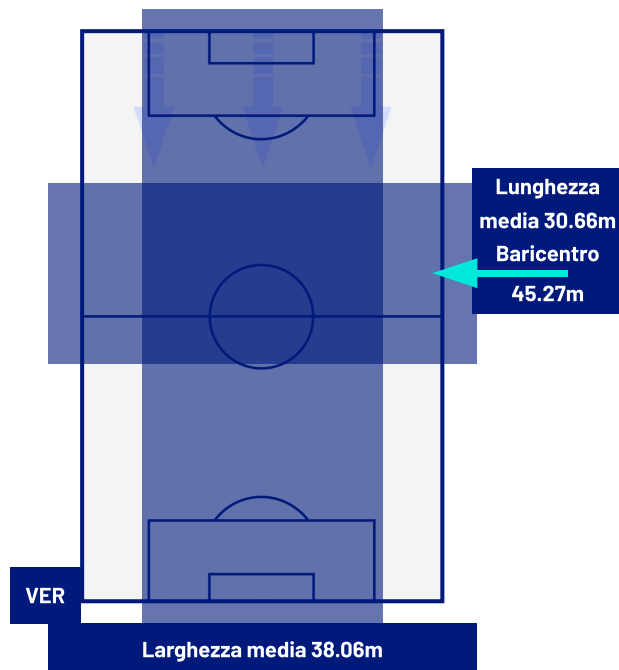

BARICENTRO 2° TEMPO