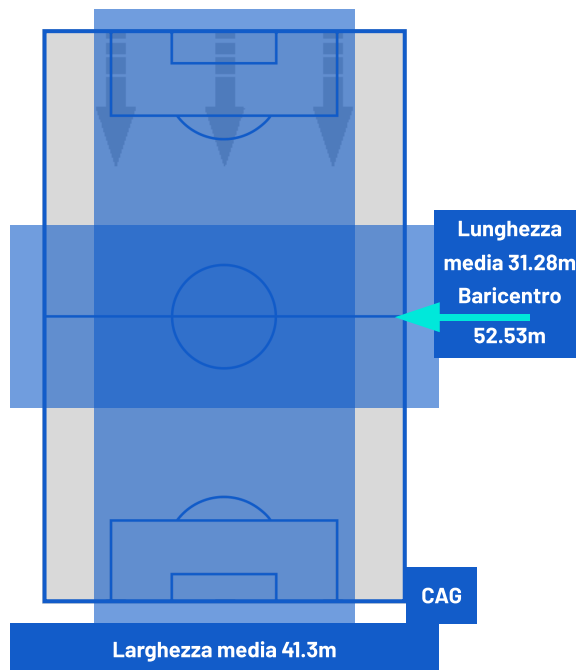

BARICENTRO 2° TEMPO