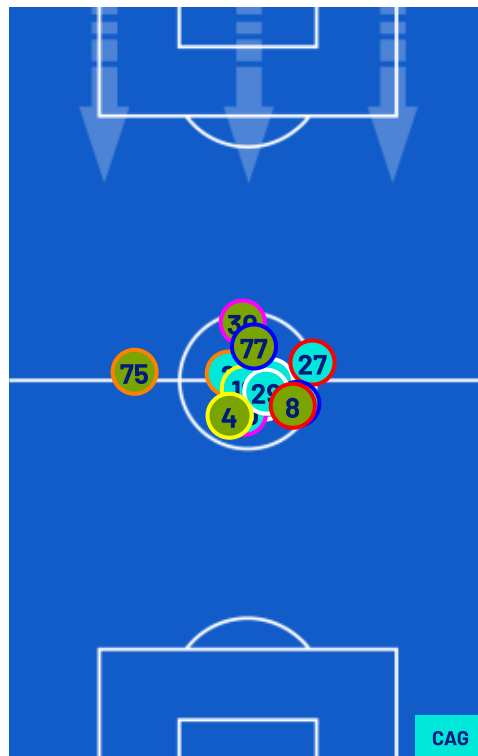

HELLAS VERONA

2-2

CAGLIARI

POSIZIONI MEDIE

- Legenda:
- 1ª Sostituzione
 - Giocatore Entrato
 - Giocatore Uscito
 - Giocatore Entrato in sostituzione di
 - 2ª Sostituzione
 - Giocatore Entrato
 - Giocatore Uscito
 - Giocatore Entrato in sostituzione di
 - 3ª Sostituzione
 - Giocatore Entrato
 - Giocatore Uscito
 - Giocatore Entrato in sostituzione di
 - 4ª Sostituzione
 - Giocatore Entrato
 - Giocatore Uscito
 - Giocatore Entrato in sostituzione di
 - 5ª Sostituzione
 - Giocatore Entrato
 - Giocatore Uscito
 - Giocatore Entrato in sostituzione di