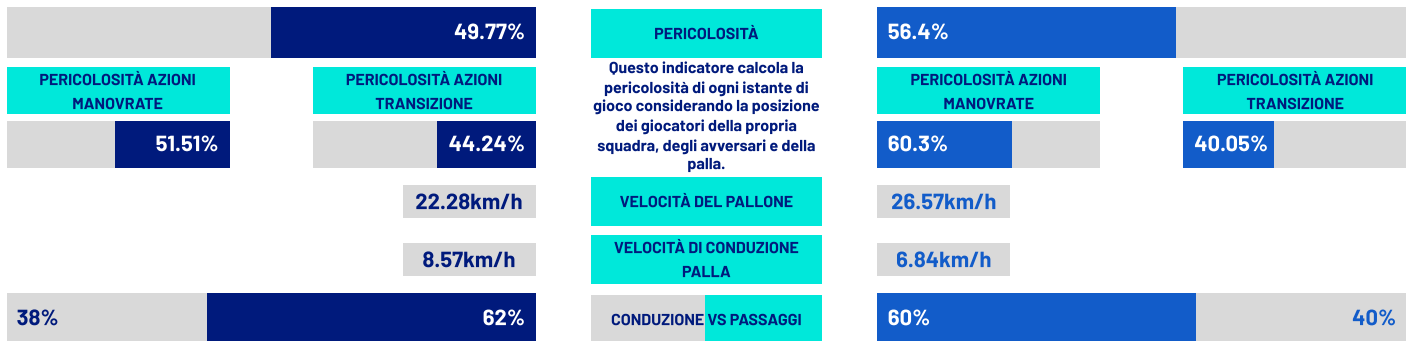

RANKING GIOCATORI

Tiri		Tiri in porta		Passaggi riusciti in ultimo terzo		Occasioni da gol	
1	ORBAN VER 3	1	ORBAN VER 2	1	BELGHALI VER 14	1	BORRELLI CAG 1
2	GIOVANE VER 3	2	GAETANO CAG 1	2	GAETANO CAG 12	2	GIOVANE VER 1
3	GAETANO CAG 2	3	GIOVANE VER 1	3	ZAPPA CAG 10		
4	SERDAR VER 2	4	FELICI CAG 1	4	GIOVANE VER 10		
5	BORRELLI CAG 1	5	VALENTINI VER 1	5	IDRISSI CAG 10		

Cross		Passaggi riusciti		Passaggi chiave		Dribbling	
1	GIOVANE VER 6	1	ZAPPA CAG 112	1	GIOVANE VER 3	1	GAETANO CAG 3
2	GAETANO CAG 3	2	ZÉ PEDRO CAG 101	2	OBERT CAG 1	2	BELGHALI VER 3
3	IDRISSI CAG 3	3	OBERT CAG 69	3	AKPA AKPRO VER 1	3	GIOVANE VER 2
4	HARROUI VER 2	4	GAGLIARDINI VER 38	4	PRATI CAG 1	4	PALESTRA CAG 2
5	PALESTRA CAG 2	5	IDRISSI CAG 35	5	VALENTINI VER 1	5	SERDAR VER 2

HELLAS VERONA

2-2

CAGLIARI

INDICATORI DI SQUADRA

RECORDMEN

INDICE DI VERTICALITÀ

Numero di giocatori avversari superati da un passaggio verticale. Calcolato solo se il passaggio è andato a buon fine.

Dà idea di quanto un giocatore tenda a superare le linee di pressione avversarie.