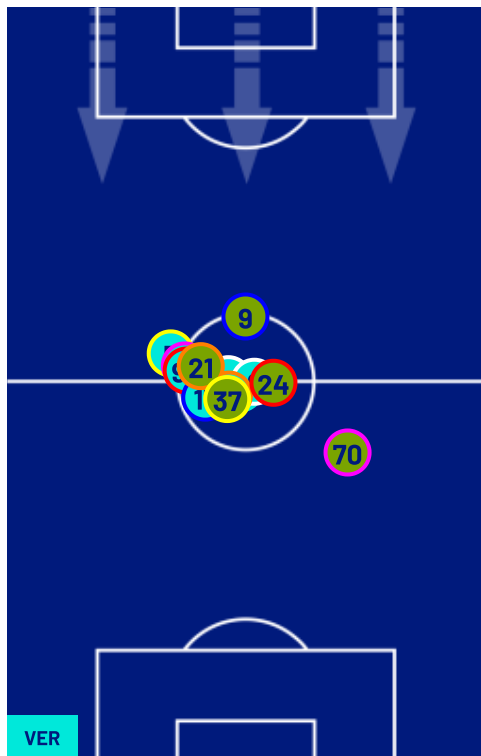

HELLAS VERONA

2-2

CAGLIARI

POSIZIONI MEDIE

- Legenda:
- 1ª Sostituzione
 - Giocatore Entrato
 - Giocatore Uscito
 - Giocatore Entrato in sostituzione di
 - 2ª Sostituzione
 - Giocatore Entrato
 - Giocatore Uscito
 - Giocatore Entrato in sostituzione di
 - 3ª Sostituzione
 - Giocatore Entrato
 - Giocatore Uscito
 - Giocatore Entrato in sostituzione di
 - 4ª Sostituzione
 - Giocatore Entrato
 - Giocatore Uscito
 - Giocatore Entrato in sostituzione di
 - 5ª Sostituzione
 - Giocatore Entrato
 - Giocatore Uscito
 - Giocatore Entrato in sostituzione di