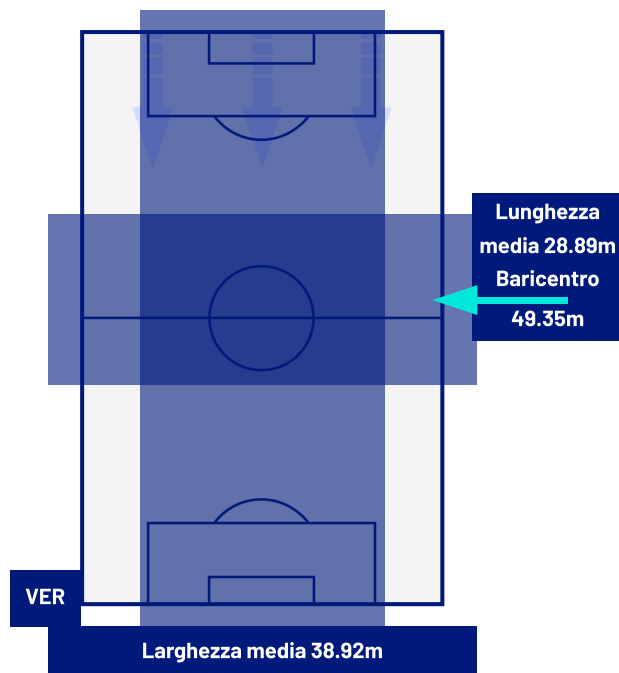

HELLAS VERONA

2-2

CAGLIARI

BARICENTRO 1° TEMPO