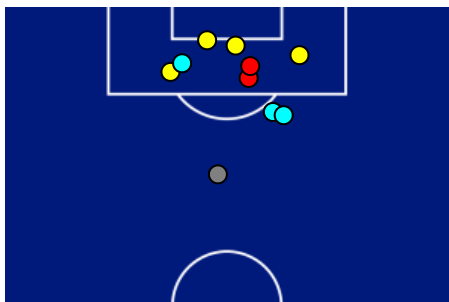

HELLAS VERONA

2-2

CAGLIARI

POSIZIONI MEDIE

- Legenda:
- 1ª Sostituzione
 - Giocatore Entrato
 - Giocatore Uscito
 - Giocatore Entrato in sostituzione di
 - 2ª Sostituzione
 - Giocatore Entrato
 - Giocatore Uscito
 - Giocatore Entrato in sostituzione di
 - 3ª Sostituzione
 - Giocatore Entrato
 - Giocatore Uscito
 - Giocatore Entrato in sostituzione di
 - 4ª Sostituzione
 - Giocatore Entrato
 - Giocatore Uscito
 - Giocatore Entrato in sostituzione di
 - 5ª Sostituzione
 - Giocatore Entrato
 - Giocatore Uscito
 - Giocatore Entrato in sostituzione di

HELLAS VERONA

2-2

CAGLIARI

BARICENTRO 1° TEMPO

BARICENTRO 2° TEMPO

HELLAS VERONA

2-2

CAGLIARI

ZONE DI TIRO

2	Gol	2
6	In porta	3
1	Fuori Porta	2
3	Respinto	2

CROSS IN GIOCO

4	Cross completati	2
13	Cross totali	13
31	Accuratezza (%)	15

601	Palloni giocati totali	877
174	DIFESA	220
277	CENTROCAMPO	490
150	ATTACCO	167