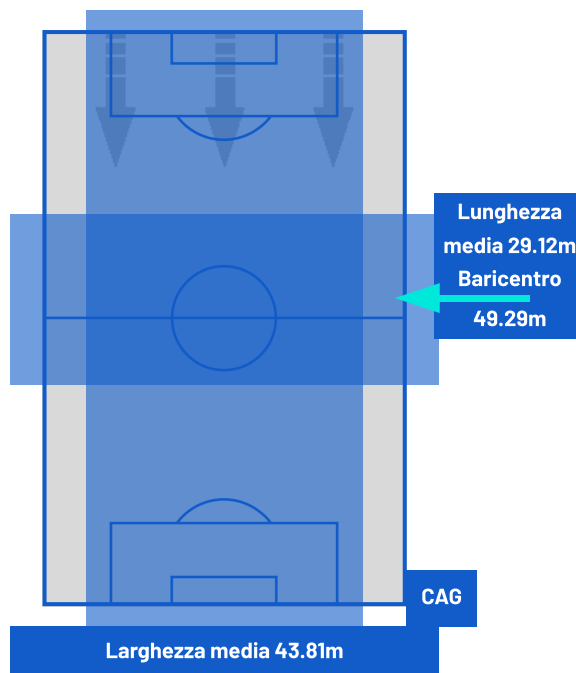

HELLAS VERONA

2-2

CAGLIARI

BARICENTRO 1° TEMPO