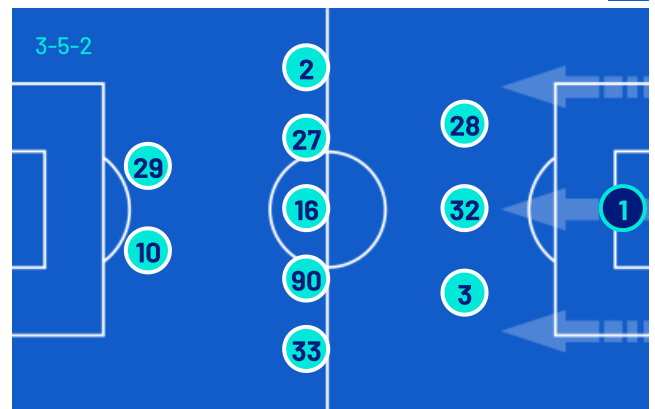

A disposizione	
(P) 24	CIOCCI
(P) 34	SARNO
4	MAZZITELLI
6	LUPERTO
8	ADOPO
9	KILIÇSOY
15	RODRÍGUEZ
17	FELICI
20	ROG
21	CAVUOTI
30	PAVOLETTI
77	LUVUMBO
94	S. ESPOSITO

Allenatore: **FABIO PISACANE**

Quarto ufficiale: **DAVIDE DI MARCO**
V.A.R.: **DANIELE DOVERI**
A.V.A.R.: **MARCO SERRA**