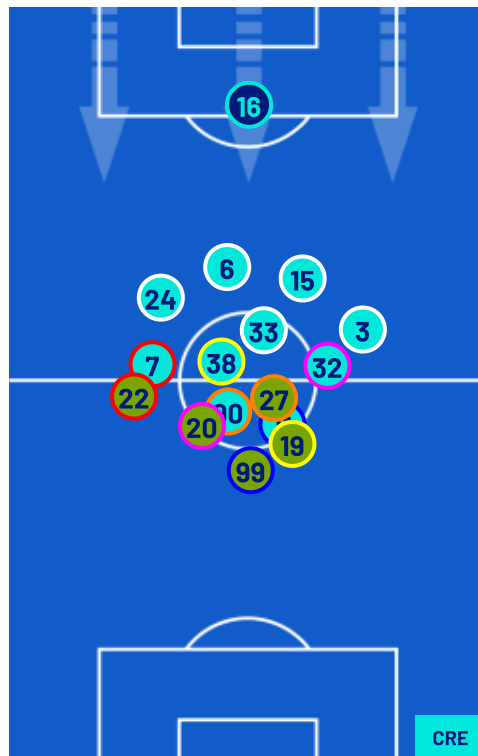

TOP Sprinter: Picco di velocità istantaneo, top 5 giocatori per squadra

COMO

1-1

CREMONESE

POSIZIONI MEDIE

Legenda: 1ª Sostituzione

2ª Sostituzione

3ª Sostituzione

4ª Sostituzione

5ª Sostituzione

Giocatore Entrato

Giocatore Entrato

Giocatore Entrato

Giocatore Entrato

Giocatore Entrato

Giocatore Uscito