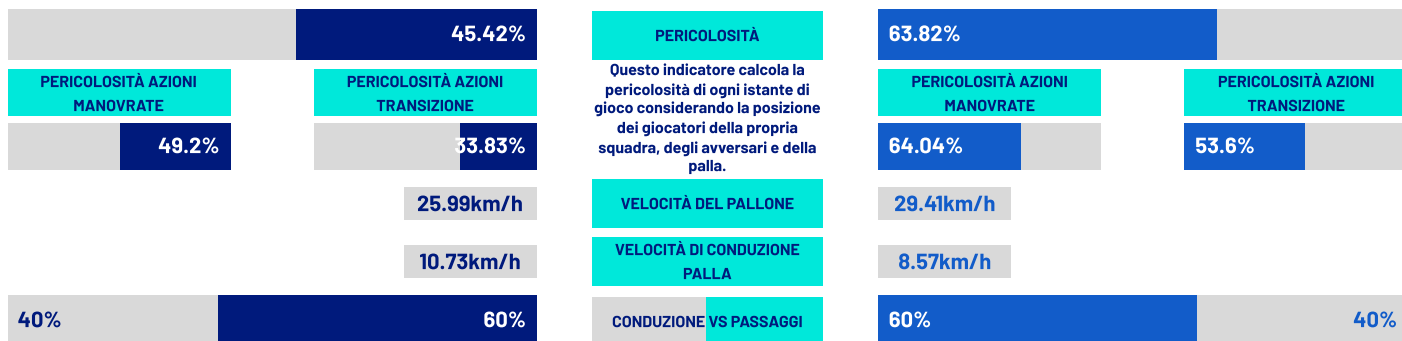

RANKING GIOCATORI

Tiri			Tiri in porta			Passaggi riusciti in ultimo terzo			Occasioni da gol		
1	ANGUISSA	NAP 4	1	SAELEMAEKERS	MIL 2	1	GUTIÉRREZ	NAP 29	1	SAELEMAEKERS	MIL 2
2	DI LORENZO	NAP 3	2	PULISIC	MIL 1	2	DI LORENZO	NAP 24	2	ANGUISSA	NAP 2
3	SAELEMAEKERS	MIL 2	3	NERES	NAP 1	3	POLITANO	NAP 22	3	DE BRUYNE	NAP 2
4	NERES	NAP 2	4	ANGUISSA	NAP 1	4	LOBOTKA	NAP 22	4	FOFANA	MIL 2
5	ELMAS	NAP 2	5	DI LORENZO	NAP 1	5	DE BRUYNE	NAP 15	5	RABIOT	MIL 1

Cross			Passaggi riusciti			Passaggi chiave			Dribbling		
1	POLITANO	NAP 9	1	MARIANUCCI	NAP 97	1	DE BRUYNE	NAP 3	1	PULISIC	MIL 2
2	DE BRUYNE	NAP 7	2	JUAN JESUS	NAP 77	2	POLITANO	NAP 3	2	POLITANO	NAP 2
3	NERES	NAP 5	3	DI LORENZO	NAP 69	3	GUTIÉRREZ	NAP 3	3	GUTIÉRREZ	NAP 2
4	GUTIÉRREZ	NAP 5	4	DE BRUYNE	NAP 63	4	PULISIC	MIL 2	4	SAELEMAEKERS	MIL 1
5	DI LORENZO	NAP 3	5	LOBOTKA	NAP 60	5	MODRIĆ	MIL 2	5	NERES	NAP 1

MILAN

2-1

NAPOLI

INDICATORI DI SQUADRA

RECORDMEN

INDICE DI VERTICALITÀ

Numero di giocatori avversari superati da un passaggio verticale. Calcolato solo se il passaggio è andato a buon fine.

Dà idea di quanto un giocatore tenda a superare le linee di pressione avversarie.