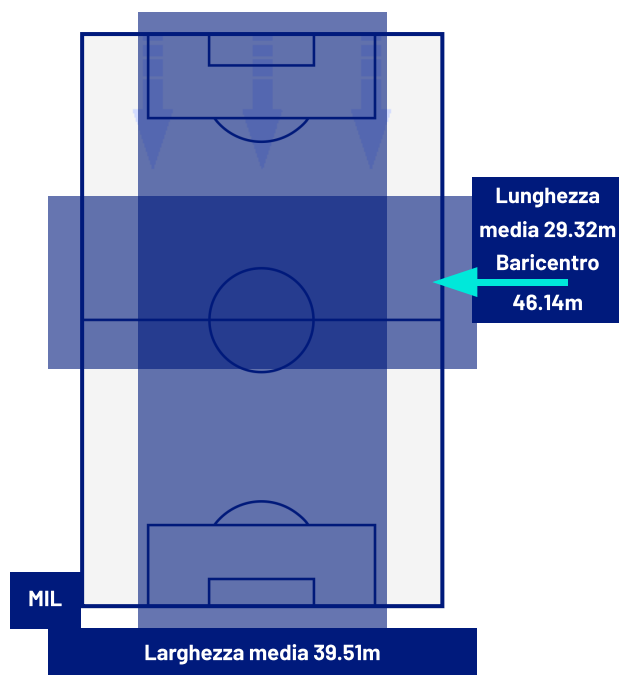

MILAN

2-1

NAPOLI

POSIZIONI MEDIE

- Legenda:
- 1^ Sostituzione
 - 2^ Sostituzione
 - 3^ Sostituzione
 - 4^ Sostituzione
 - 5^ Sostituzione
 - Giocatore Entrato
 - Giocatore Entrato
 - Giocatore Entrato
 - Giocatore Entrato
 - Giocatore Entrato
 - Giocatore Uscito
 - Giocatore Uscito
 - Giocatore Uscito
 - Giocatore Uscito
 - Giocatore Uscito

- Giocatore Entrato in sostituzione di
- Giocatore Entrato in sostituzione di
- Giocatore Entrato in sostituzione di
- Giocatore Entrato in sostituzione di

MILAN

2-1

NAPOLI

BARICENTRO 1° TEMPO

BARICENTRO 2° TEMPO