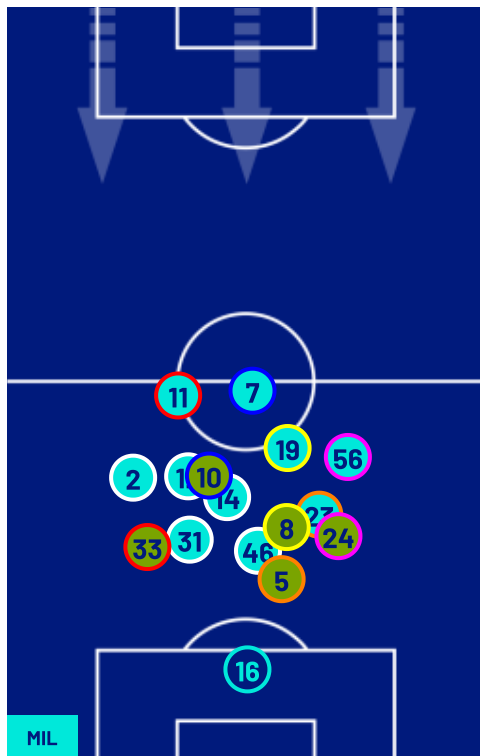

MILAN

2-1

NAPOLI

POSIZIONI MEDIE

- Legenda:
- 1^ Sostituzione
 - 2^ Sostituzione
 - 3^ Sostituzione
 - 4^ Sostituzione
 - 5^ Sostituzione
 - Giocatore Entrato
 - Giocatore Entrato
 - Giocatore Entrato
 - Giocatore Entrato
 - Giocatore Entrato
 - Giocatore Uscito
 - Giocatore Uscito
 - Giocatore Uscito
 - Giocatore Uscito
 - Giocatore Uscito

- Giocatore Entrato in sostituzione di
- Giocatore Entrato in sostituzione di
- Giocatore Entrato in sostituzione di
- Giocatore Entrato in sostituzione di

MILAN

2-1

NAPOLI

BARICENTRO 1° TEMPO

BARICENTRO 2° TEMPO