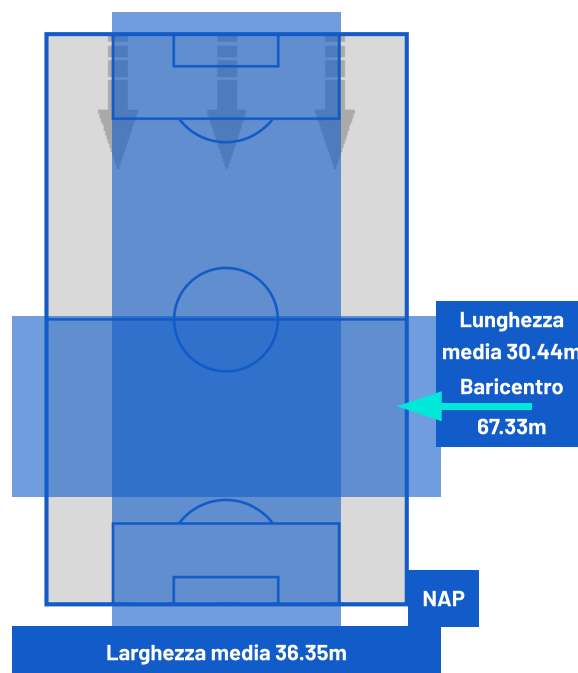

MILAN

2-1

NAPOLI

POSIZIONI MEDIE

- Legenda:
- 1^ Sostituzione
 - 2^ Sostituzione
 - 3^ Sostituzione
 - 4^ Sostituzione
 - 5^ Sostituzione
 - Giocatore Entrato
 - Giocatore Entrato
 - Giocatore Entrato
 - Giocatore Entrato
 - Giocatore Entrato
 - Giocatore Uscito
 - Giocatore Uscito
 - Giocatore Uscito
 - Giocatore Uscito
 - Giocatore Uscito

- Giocatore Entrato in sostituzione di
- Giocatore Entrato in sostituzione di
- Giocatore Entrato in sostituzione di
- Giocatore Entrato in sostituzione di

MILAN

2-1

NAPOLI

BARICENTRO 1° TEMPO

BARICENTRO 2° TEMPO