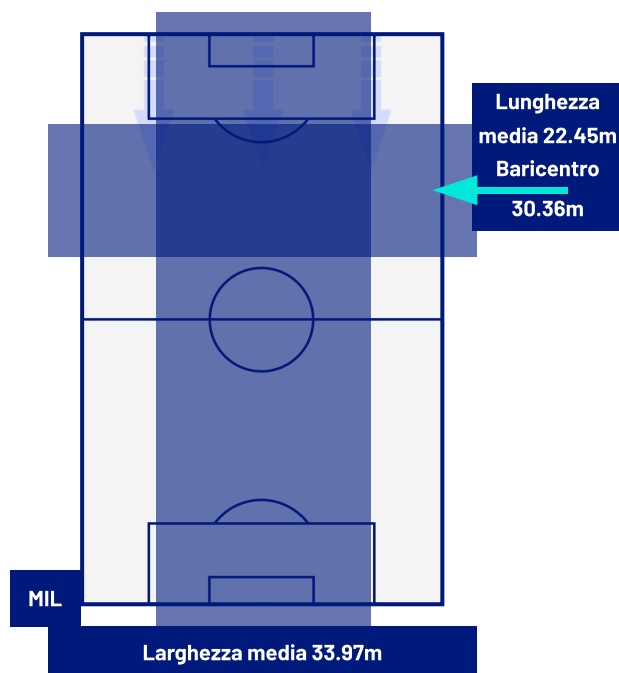

MILAN

2-1

NAPOLI

POSIZIONI MEDIE

- Legenda:
- 1^ Sostituzione
 - 2^ Sostituzione
 - 3^ Sostituzione
 - 4^ Sostituzione
 - 5^ Sostituzione
 - Giocatore Entrato
 - Giocatore Entrato
 - Giocatore Entrato
 - Giocatore Entrato
 - Giocatore Entrato
 - Giocatore Uscito
 - Giocatore Uscito
 - Giocatore Uscito
 - Giocatore Uscito
 - Giocatore Uscito

- Giocatore Entrato in sostituzione di
- Giocatore Entrato in sostituzione di
- Giocatore Entrato in sostituzione di
- Giocatore Entrato in sostituzione di

MILAN

2-1

NAPOLI

BARICENTRO 1° TEMPO

BARICENTRO 2° TEMPO