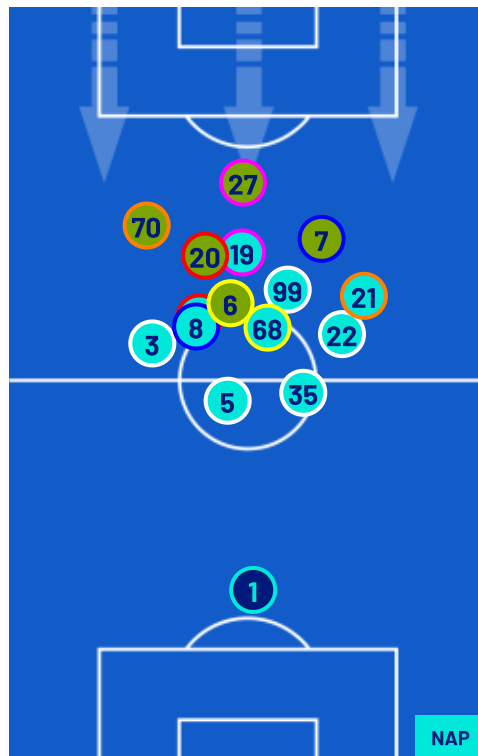

MILAN

2-1

NAPOLI

POSIZIONI MEDIE

- Legenda:
- 1^ Sostituzione
 - 2^ Sostituzione
 - 3^ Sostituzione
 - 4^ Sostituzione
 - 5^ Sostituzione
 - Giocatore Entrato
 - Giocatore Entrato
 - Giocatore Entrato
 - Giocatore Entrato
 - Giocatore Entrato
 - Giocatore Uscito
 - Giocatore Uscito
 - Giocatore Uscito
 - Giocatore Uscito
 - Giocatore Uscito

- Giocatore Entrato in sostituzione di
- Giocatore Entrato in sostituzione di
- Giocatore Entrato in sostituzione di
- Giocatore Entrato in sostituzione di

MILAN

2-1

NAPOLI

BARICENTRO 1° TEMPO

BARICENTRO 2° TEMPO