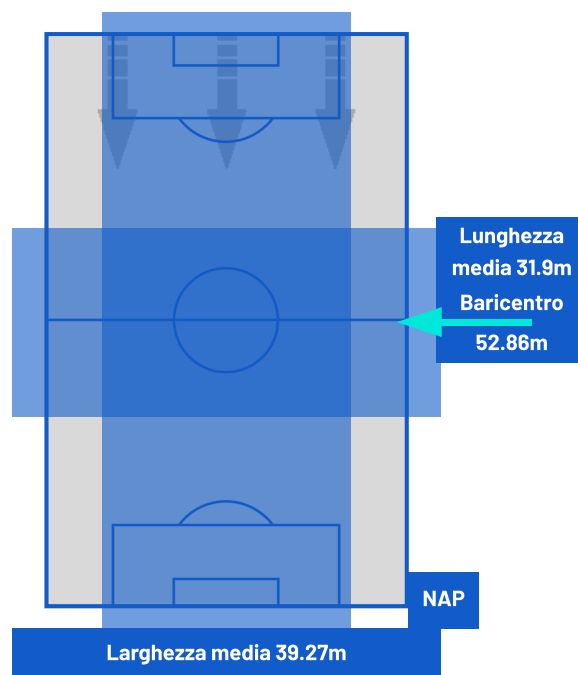

MILAN

2-1

NAPOLI

POSIZIONI MEDIE

- Legenda:
- 1^ Sostituzione
 - 2^ Sostituzione
 - 3^ Sostituzione
 - 4^ Sostituzione
 - 5^ Sostituzione
 - Giocatore Entrato
 - Giocatore Entrato
 - Giocatore Entrato
 - Giocatore Entrato
 - Giocatore Entrato
 - Giocatore Uscito
 - Giocatore Uscito
 - Giocatore Uscito
 - Giocatore Uscito
 - Giocatore Uscito

- Giocatore Entrato in sostituzione di
- Giocatore Entrato in sostituzione di
- Giocatore Entrato in sostituzione di
- Giocatore Entrato in sostituzione di

MILAN

2-1

NAPOLI

BARICENTRO 1° TEMPO

BARICENTRO 2° TEMPO