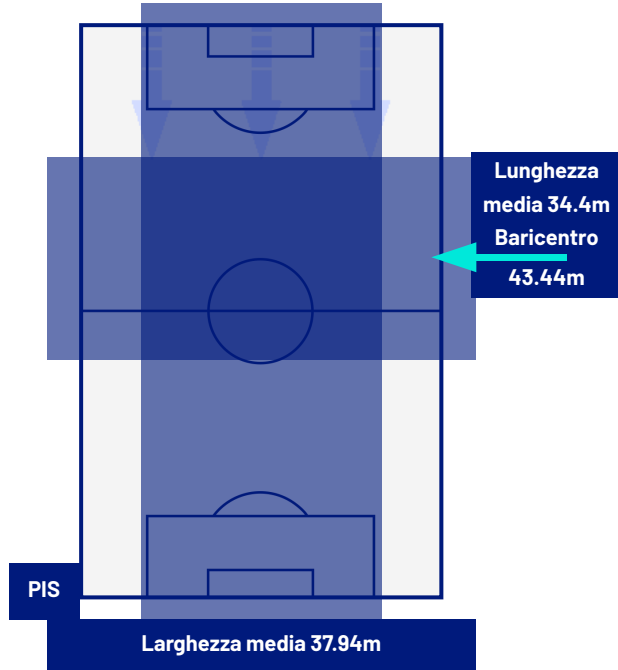

PISA

1-2

LECCE

BARICENTRO 1° TEMPO