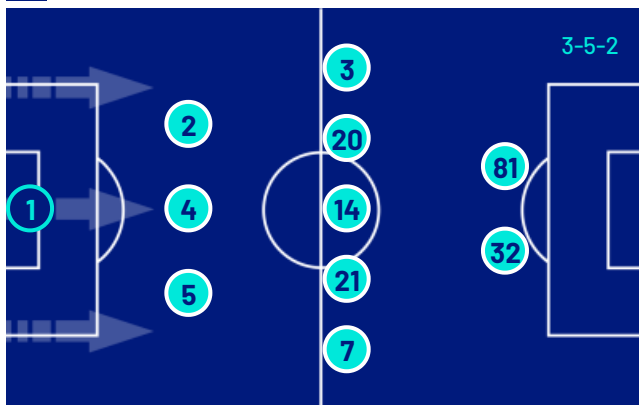

PISA

1-2

LECCE

FORMAZIONI

PISA

1	ŠEMPER (P)	
5	CANESTRELLI	
4	CARACCIOLO	■
2	BOŽHINOV	⚽
7	LÉRIS	⚽
21	VURAL	
14	AKINSANMIRO	
20	AEBISCHER	■
3	ANGORI	
32	MOREO	
81	STOJILKOVIĆ	

A disposizione

12	NICOLAS (P)	
22	SCUFFET (P)	
8	HØJHOLT	
9	MEISTER	■
11	CUADRADO	
15	I. TOURÉ	
17	DUROSINMI	■
19	ILING-JUNIOR	
23	STENGES	
26	COPPOLA	
33	CALABRESI	
35	LOYOLA	
36	PICCININI	
39	ALBIOL	
99	LORRAN	