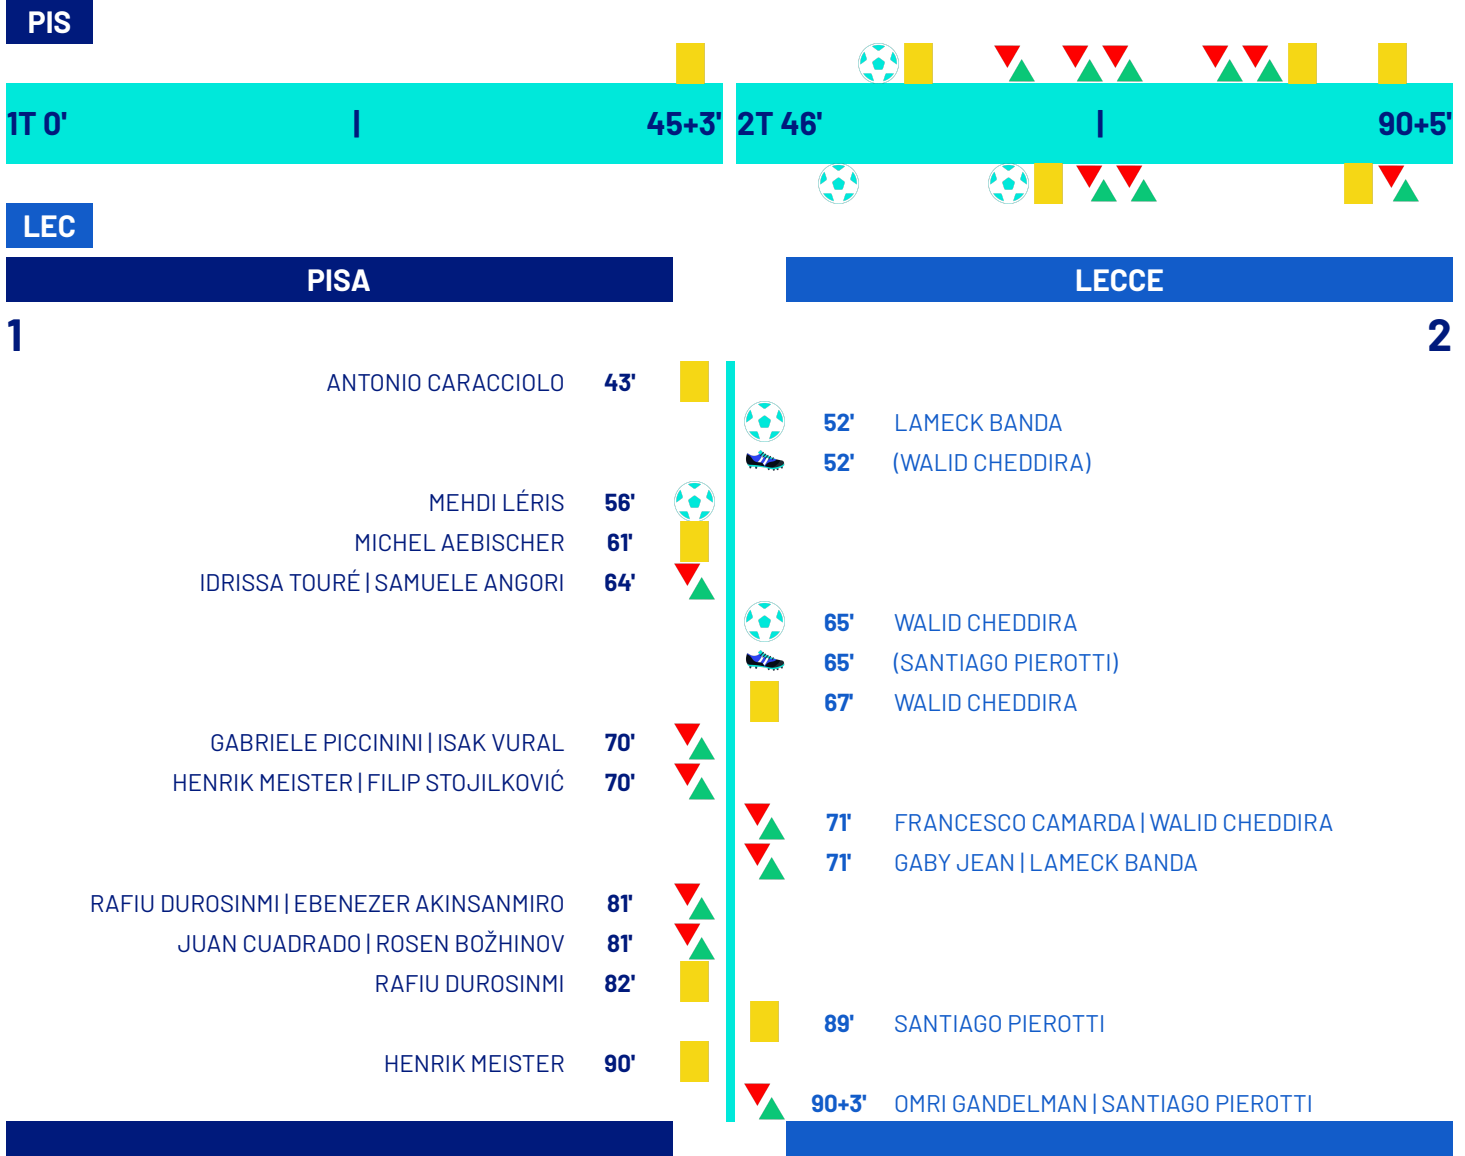

Quarto ufficiale: **PARIDE TREMOLADA**
V.A.R.: **FRANCESCO MERAUVIGLIA**
A.V.A.R.: **MARCO GUIDA**

Giornata 35
SERIE A ENILIVE 2025-2026

MATCH REPORT

Pisa 01/05/2026 CETILAR ARENA 20:45

PISA

1-2

LECCE

CRONOLOGIA