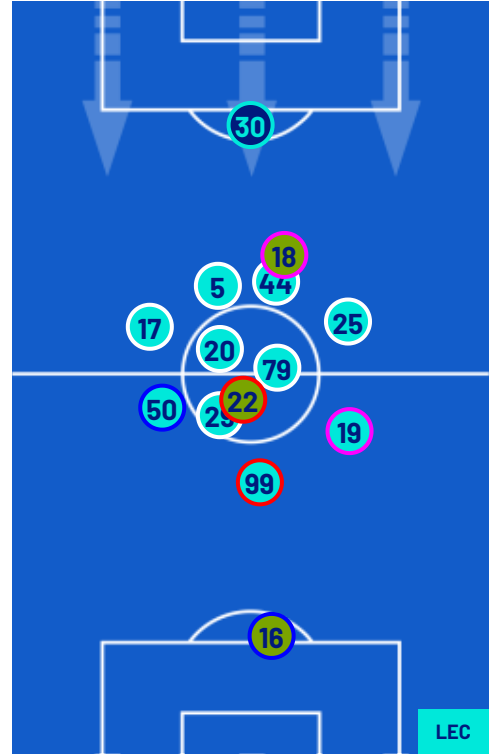

I dati fisici sono relativi alla rilevazione live e potranno differire da quelli certificati consegnati successivamente agli staff tecnici

Jog:	0-7 km/h	Run:	7.1-15 km/h	Sprint:	15.1+ km/h	Jog + Run + Sprint:	Distanza Totale Percorsa
TOP Sprinter:	Picco di velocità istantaneo, top 5 giocatori per squadra						

PISA

1-2

LECCE

POSIZIONI MEDIE

- Legenda:
- | | | | | |
|-----------------|-------------------|------------------|--------------------------------------|-------------------|
| 1^ Sostituzione | Giocatore Entrato | Giocatore Uscito | Giocatore Entrato in sostituzione di | Giocatore Entrato |
| 2^ Sostituzione | Giocatore Entrato | Giocatore Uscito | Giocatore Entrato in sostituzione di | Giocatore Entrato |
| 3^ Sostituzione | Giocatore Entrato | Giocatore Uscito | Giocatore Entrato in sostituzione di | Giocatore Entrato |
| 4^ Sostituzione | Giocatore Entrato | Giocatore Uscito | Giocatore Entrato in sostituzione di | Giocatore Entrato |
| 5^ Sostituzione | Giocatore Entrato | Giocatore Uscito | Giocatore Entrato in sostituzione di | Giocatore Entrato |