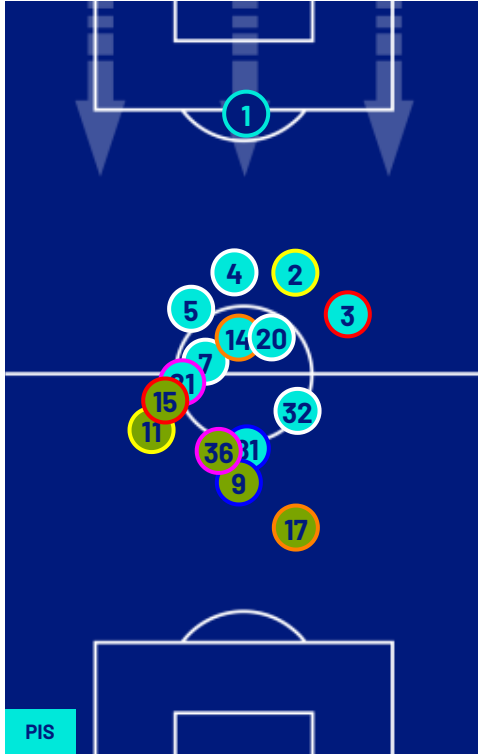

I dati fisici sono relativi alla rilevazione live e potranno differire da quelli certificati consegnati successivamente agli staff tecnici

Jog:	0-7 km/h	Run:	7.1-15 km/h	Sprint:	15.1+ km/h	Jog + Run + Sprint:	Distanza Totale Percorsa
TOP Sprinter:	Picco di velocità istantaneo, top 5 giocatori per squadra						

PISA

1-2

LECCE

POSIZIONI MEDIE

- Legenda:
- | | | | | |
|-----------------|-------------------|------------------|--------------------------------------|-------------------|
| 1^ Sostituzione | Giocatore Entrato | Giocatore Uscito | Giocatore Entrato in sostituzione di | Giocatore Entrato |
| 2^ Sostituzione | Giocatore Entrato | Giocatore Uscito | Giocatore Entrato in sostituzione di | Giocatore Entrato |
| 3^ Sostituzione | Giocatore Entrato | Giocatore Uscito | Giocatore Entrato in sostituzione di | Giocatore Entrato |
| 4^ Sostituzione | Giocatore Entrato | Giocatore Uscito | Giocatore Entrato in sostituzione di | Giocatore Entrato |
| 5^ Sostituzione | Giocatore Entrato | Giocatore Uscito | Giocatore Entrato in sostituzione di | Giocatore Entrato |