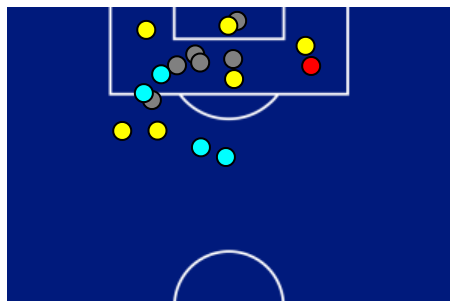

PISA

1-2

LECCE

POSIZIONI MEDIE

- Legenda:
- | | | | | |
|-----------------|-------------------|------------------|--------------------------------------|-------------------|
| 1^ Sostituzione | Giocatore Entrato | Giocatore Uscito | Giocatore Entrato in sostituzione di | Giocatore Entrato |
| 2^ Sostituzione | Giocatore Entrato | Giocatore Uscito | Giocatore Entrato in sostituzione di | Giocatore Entrato |
| 3^ Sostituzione | Giocatore Entrato | Giocatore Uscito | Giocatore Entrato in sostituzione di | Giocatore Entrato |
| 4^ Sostituzione | Giocatore Entrato | Giocatore Uscito | Giocatore Entrato in sostituzione di | Giocatore Entrato |
| 5^ Sostituzione | Giocatore Entrato | Giocatore Uscito | Giocatore Entrato in sostituzione di | Giocatore Entrato |

PISA

1-2

LECCE

BARICENTRO 1° TEMPO

BARICENTRO 2° TEMPO

Giornata 35
SERIE A ENILIVE 2025-2026

MATCH REPORT

Pisa 01/05/2026 CETILAR ARENA 20:45

PISA

1-2

LECCE

ZONE DI TIRO

1	Gol	2
7	In porta	4
6	Fuori Porta	2
4	Respinto	1

CROSS IN GIOCO

12	Cross completati	1
26	Cross totali	15
46	Accuratezza (%)	7

676	Palloni giocati totali	547
309	DIFESA	151
223	CENTROCAMPO	238
144	ATTACCO	158