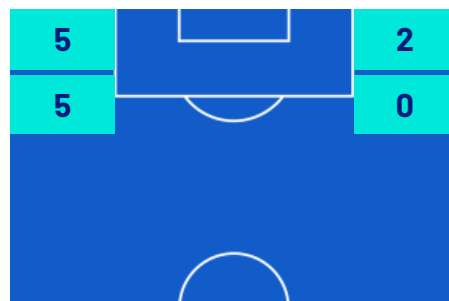

PISA

1-2

LECCE

ZONE DI TIRO

1	Gol	2
7	In porta	4
6	Fuori Porta	2
4	Respinto	1

CROSS IN GIOCO

12	Cross completati	1
26	Cross totali	15
46	Accuratezza (%)	7

676	Palloni giocati totali	547
309	DIFESA	151
223	CENTROCAMPO	238
144	ATTACCO	158