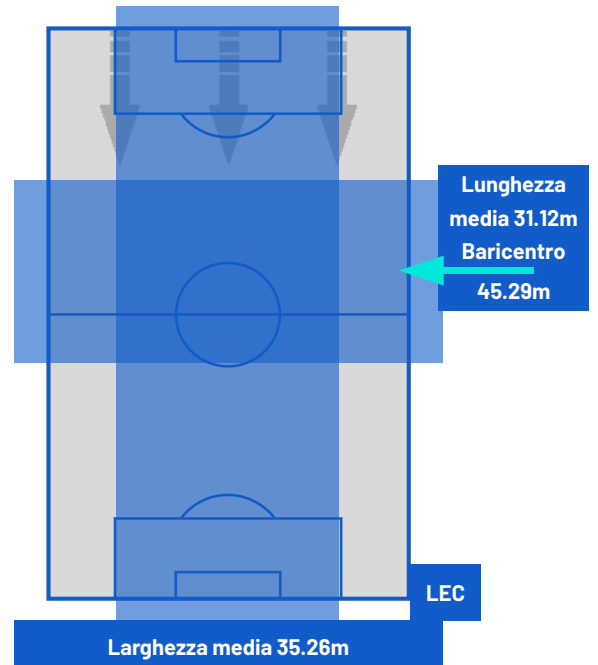

BARICENTRO 2° TEMPO