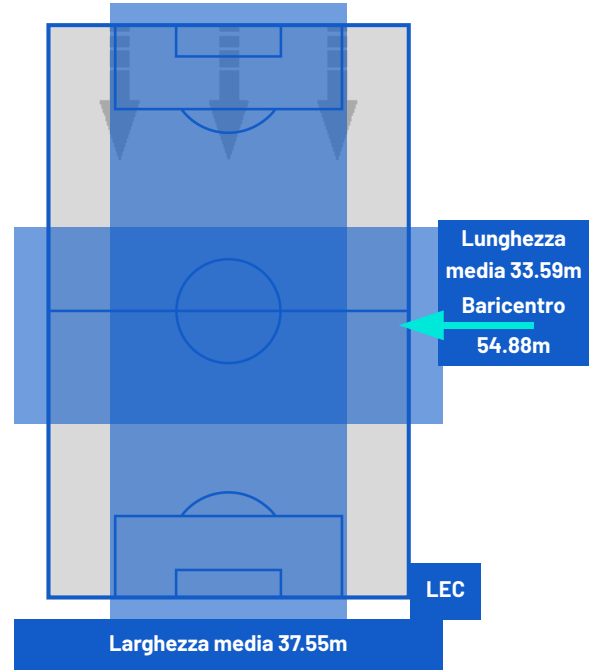

PISA

1-2

LECCE

BARICENTRO 1° TEMPO