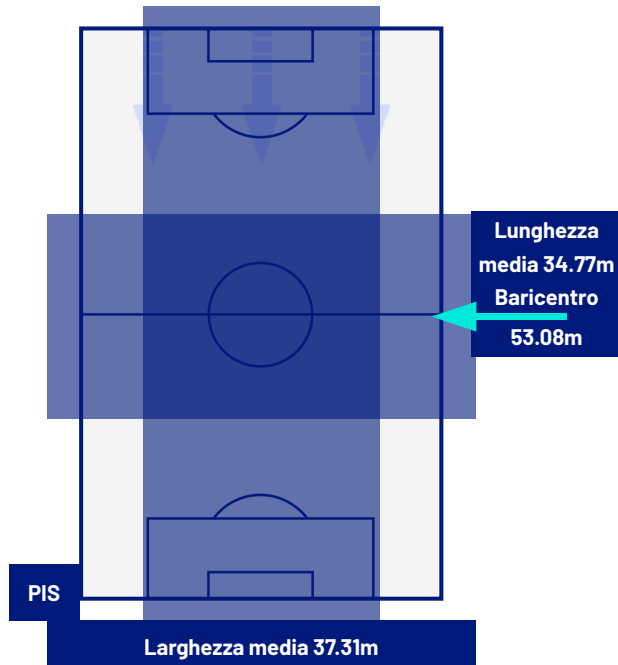

BARICENTRO 2° TEMPO