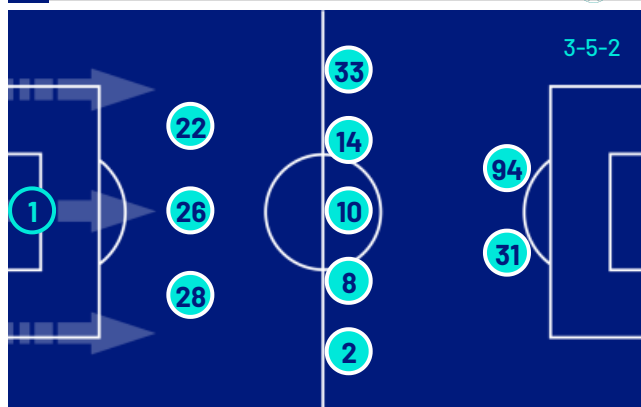

## FORMAZIONI

CAGLIARI	
1	CAPRILE (P)
28	ZAPPA
26	MINA
22	DOSSENA
2	PALESTRA
8	ADOPO
10	GAETANO
14	DEIOLA
33	OBERT
31	MENDY
94	S. ESPOSITO

A disposizione	
12	SHERRI (P)
24	CIOCCI (P)
9	KILIÇSOY
15	RODRÍGUEZ
19	BELOTTI
20	ALBARRACÍN
25	I. SULEMANA
29	BORRELLI
90	FOLORUNSHO