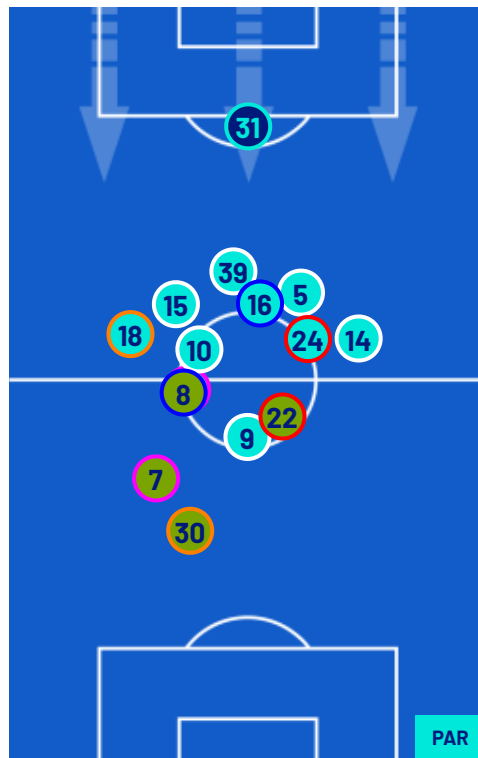

I dati fisici sono relativi alla rilevazione live e potranno differire da quelli certificati consegnati successivamente agli staff tecnici

Jog:	0-7 km/h	Run:	7.1-15 km/h	Sprint:	15.1+ km/h	Jog + Run + Sprint:	Distanza Totale Percorsa
TOP Sprinter:	Picco di velocità istantaneo, top 5 giocatori per squadra						

## POSIZIONI MEDIE

- Legenda:
- |                 |                   |                  |                                      |  |
|-----------------|-------------------|------------------|--------------------------------------|--|
| 1ª Sostituzione | Giocatore Entrato | Giocatore Uscito | Giocatore Entrato in sostituzione di |  |
| 2ª Sostituzione | Giocatore Entrato | Giocatore Uscito | Giocatore Entrato in sostituzione di |  |
| 3ª Sostituzione | Giocatore Entrato | Giocatore Uscito | Giocatore Entrato in sostituzione di |  |
| 4ª Sostituzione | Giocatore Entrato | Giocatore Uscito | Giocatore Entrato in sostituzione di |  |
| 5ª Sostituzione | Giocatore Entrato | Giocatore Uscito |                                      |  |