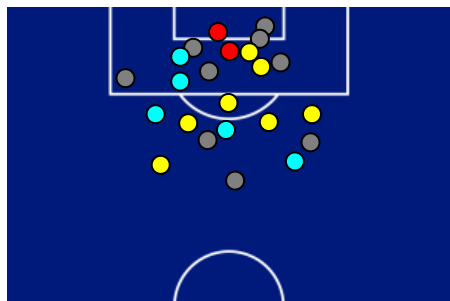

## POSIZIONI MEDIE

- Legenda:
- |                 |                   |                  |                                      |  |
|-----------------|-------------------|------------------|--------------------------------------|--|
| 1ª Sostituzione | Giocatore Entrato | Giocatore Uscito | Giocatore Entrato in sostituzione di |  |
| 2ª Sostituzione | Giocatore Entrato | Giocatore Uscito | Giocatore Entrato in sostituzione di |  |
| 3ª Sostituzione | Giocatore Entrato | Giocatore Uscito | Giocatore Entrato in sostituzione di |  |
| 4ª Sostituzione | Giocatore Entrato | Giocatore Uscito | Giocatore Entrato in sostituzione di |  |
| 5ª Sostituzione | Giocatore Entrato | Giocatore Uscito |                                      |  |

# MATCH REPORT

Torino 24/08/2025 ALLIANZ STADIUM 20:45

JUVENTUS

2-0

PARMA

## ZONE DI TIRO

2	Gol	0
9	In porta	1
8	Fuori Porta	2
6	Respinto	3