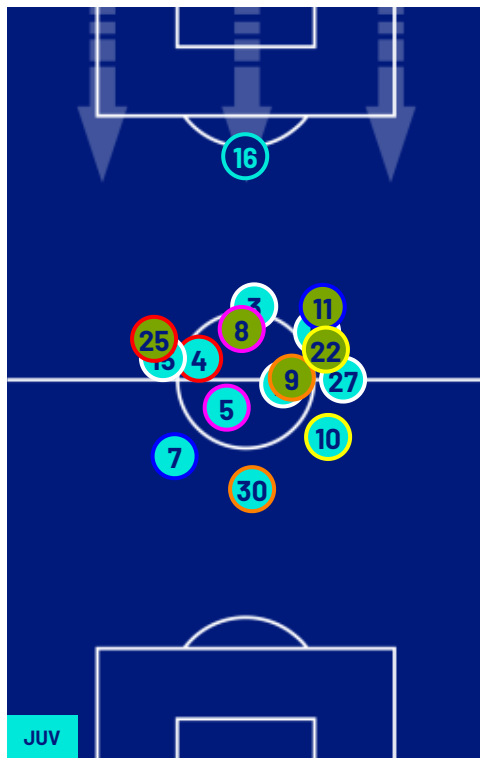

I dati fisici sono relativi alla rilevazione live e potranno differire da quelli certificati consegnati successivamente agli staff tecnici

Jog:	0-7 km/h	Run:	7.1-15 km/h	Sprint:	15.1+ km/h	Jog + Run + Sprint:	Distanza Totale Percorsa
TOP Sprinter:	Picco di velocità istantaneo, top 5 giocatori per squadra						

## POSIZIONI MEDIE

- Legenda:
- |                 |                   |                  |                                      |  |
|-----------------|-------------------|------------------|--------------------------------------|--|
| 1ª Sostituzione | Giocatore Entrato | Giocatore Uscito | Giocatore Entrato in sostituzione di |  |
| 2ª Sostituzione | Giocatore Entrato | Giocatore Uscito | Giocatore Entrato in sostituzione di |  |
| 3ª Sostituzione | Giocatore Entrato | Giocatore Uscito | Giocatore Entrato in sostituzione di |  |
| 4ª Sostituzione | Giocatore Entrato | Giocatore Uscito | Giocatore Entrato in sostituzione di |  |
| 5ª Sostituzione | Giocatore Entrato | Giocatore Uscito |                                      |  |