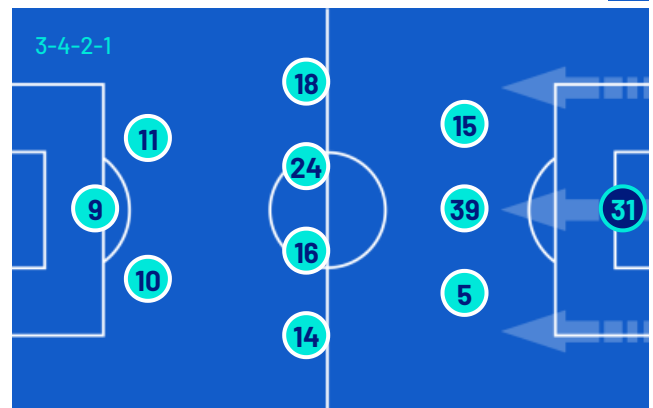

A disposizione

	(P) CORVI	40
	(P) F. RINALDI	66
	BENEDYCZAK	7
	ESTÉVEZ	8
	BEGIĆ	19
	JOUJOU	21
	SØRENSEN	22
	DJURIC	30
	AMORAN	60
	PLICCO	65
	ŠITS	77

Allenatore: **CARLOS GARCIA CUESTA**

Quarto ufficiale: **JUAN LUCA SACCHI**
V.A.R.: **FRANCESCO MERAVIGLIA**
A.V.A.R.: **MICHAEL FABBRI**