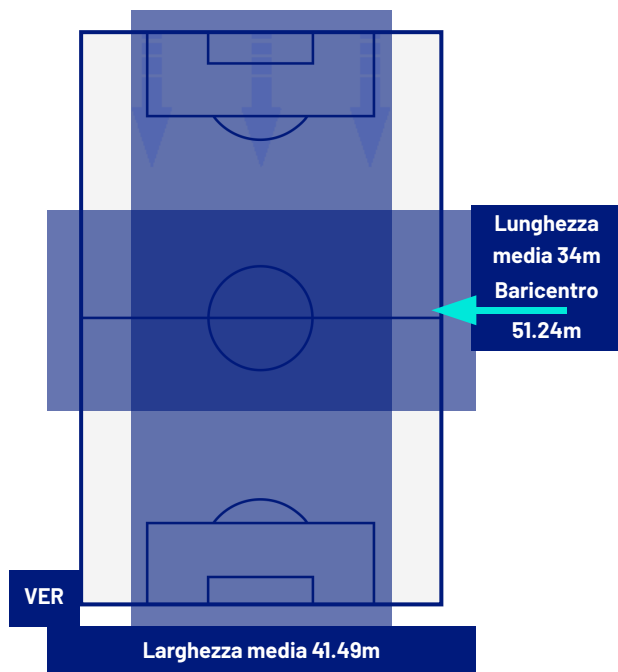

HELLAS VERONA

0-0

LECCE

BARICENTRO 1° TEMPO