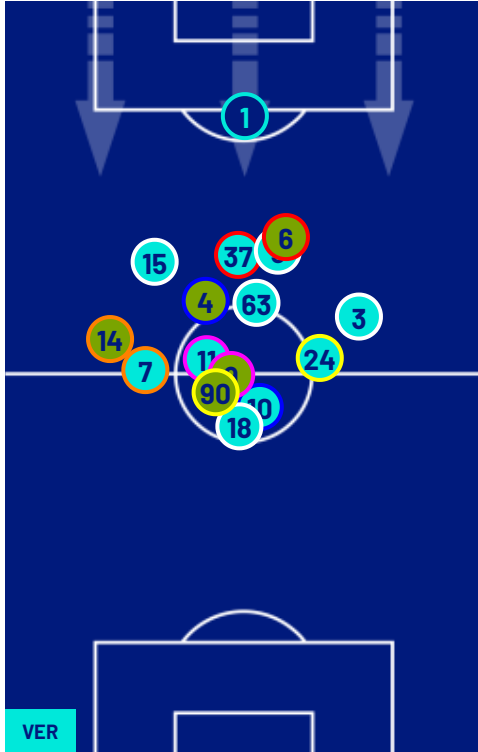

HELLAS VERONA

0-0

LECCE

POSIZIONI MEDIE

- Legenda:
- 1ª Sostituzione
 - Giocatore Entrato
 - Giocatore Uscito
 - Giocatore Entrato in sostituzione di
 - 2ª Sostituzione
 - Giocatore Entrato
 - Giocatore Uscito
 - Giocatore Entrato in sostituzione di
 - 3ª Sostituzione
 - Giocatore Entrato
 - Giocatore Uscito
 - Giocatore Entrato in sostituzione di
 - 4ª Sostituzione
 - Giocatore Entrato
 - Giocatore Uscito
 - Giocatore Entrato in sostituzione di
 - 5ª Sostituzione
 - Giocatore Entrato
 - Giocatore Uscito
 - Giocatore Entrato in sostituzione di