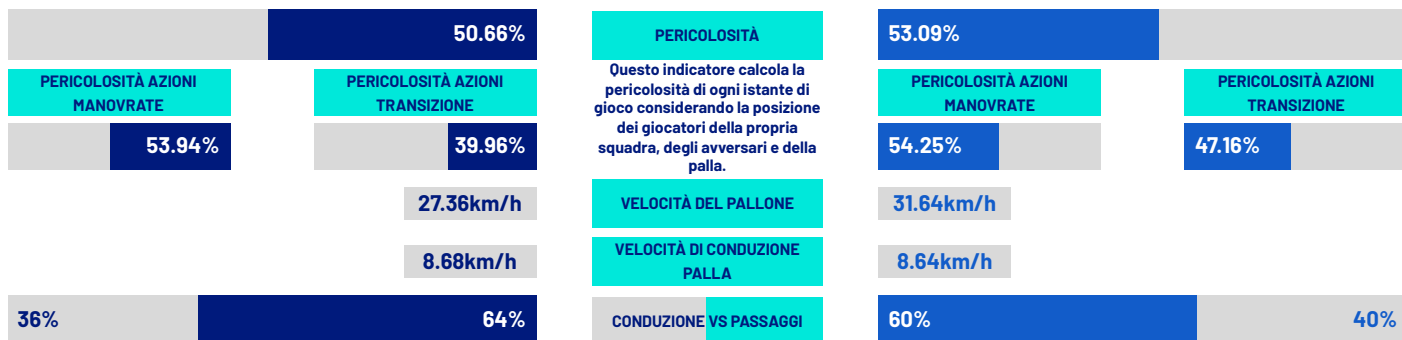

RANKING GIOCATORI

Tiri		Tiri in porta		Passaggi riusciti in ultimo terzo		Occasioni da gol	
1	BANDA LEC 3	1	AKPA AKPRO VER 1	1	DANILO VEIGA LEC 15	1	AKPA AKPRO VER 1
2	SUSLOV VER 3	2	VALENTINI VER 1	2	L. COULIBALY LEC 12		
3	CHEDDIRA LEC 3	3	SUSLOV VER 1	3	GALLO LEC 11		
4	AKPA AKPRO VER 2	4	CHEDDIRA LEC 1	4	BOWIE VER 10		
5	CAMARDA LEC 1			5	PIEROTTI LEC 10		

Cross		Passaggi riusciti		Passaggi chiave		Dribbling	
1	BANDA LEC 7	1	JEAN LEC 52	1	BANDA LEC 2	1	BANDA LEC 7
2	GALLO LEC 6	2	SIEBERT LEC 40	2	L. COULIBALY LEC 2	2	DANILO VEIGA LEC 3
3	FRESE VER 6	3	DANILO VEIGA LEC 37	3	BERNÈDE VER 1	3	PIEROTTI LEC 3
4	LOVRIĆ VER 6	4	GAGLIARDINI VER 37	4	GALLO LEC 1	4	SUSLOV VER 2
5	DANILO VEIGA LEC 3	5	RAMADANI LEC 36	5	DANILO VEIGA LEC 1	5	EDMUNDSSON VER 1

HELLAS VERONA

0-0

LECCE

INDICATORI DI SQUADRA

RECORDMEN

INDICE DI VERTICALITÀ

Numero di giocatori avversari superati da un passaggio verticale. Calcolato solo se il passaggio è andato a buon fine.

Dà idea di quanto un giocatore tenda a superare le linee di pressione avversarie.