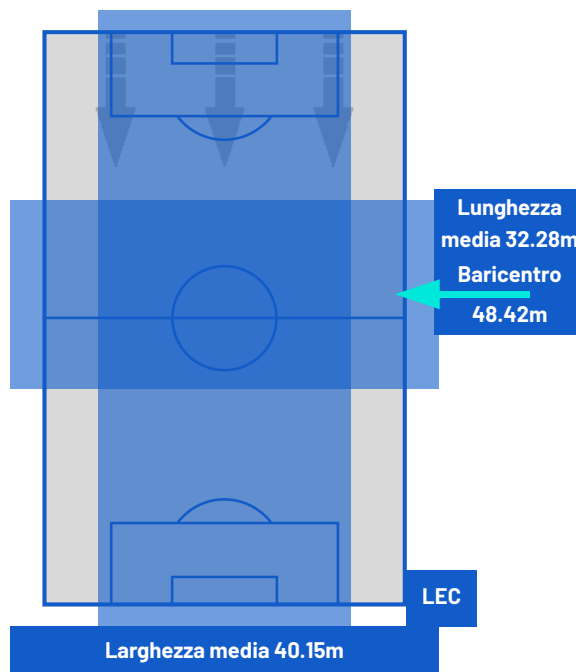

HELLAS VERONA

0-0

LECCE

BARICENTRO 1° TEMPO