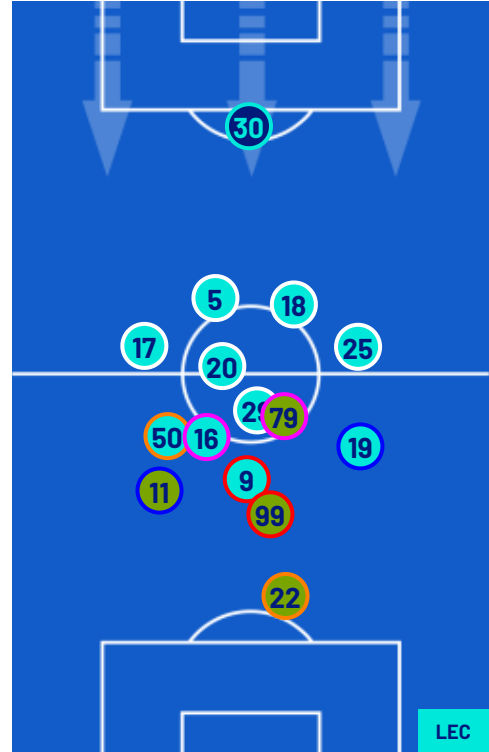

HELLAS VERONA

0-0

LECCE

POSIZIONI MEDIE

- Legenda:
- 1ª Sostituzione
 - Giocatore Entrato
 - Giocatore Uscito
 - Giocatore Entrato in sostituzione di
 - 2ª Sostituzione
 - Giocatore Entrato
 - Giocatore Uscito
 - Giocatore Entrato in sostituzione di
 - 3ª Sostituzione
 - Giocatore Entrato
 - Giocatore Uscito
 - Giocatore Entrato in sostituzione di
 - 4ª Sostituzione
 - Giocatore Entrato
 - Giocatore Uscito
 - Giocatore Entrato in sostituzione di
 - 5ª Sostituzione
 - Giocatore Entrato
 - Giocatore Uscito
 - Giocatore Entrato in sostituzione di