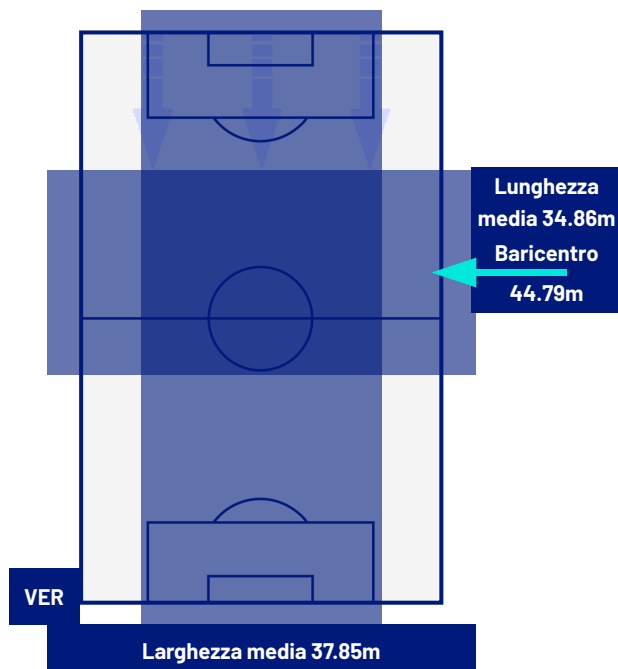

BARICENTRO 2° TEMPO