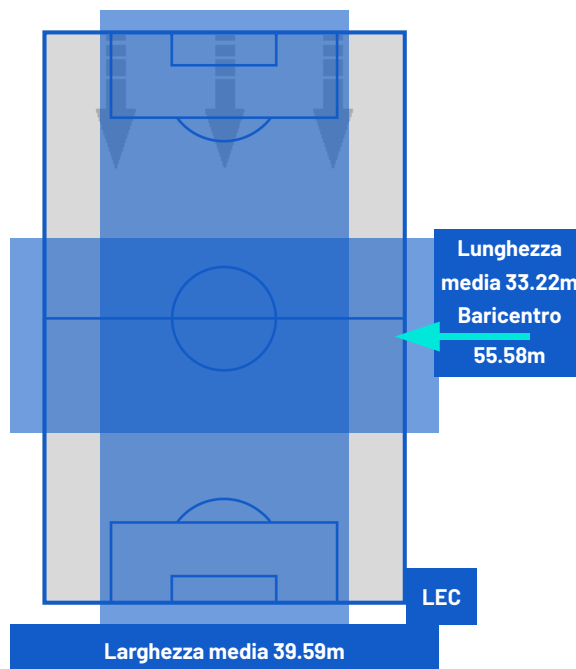

BARICENTRO 2° TEMPO