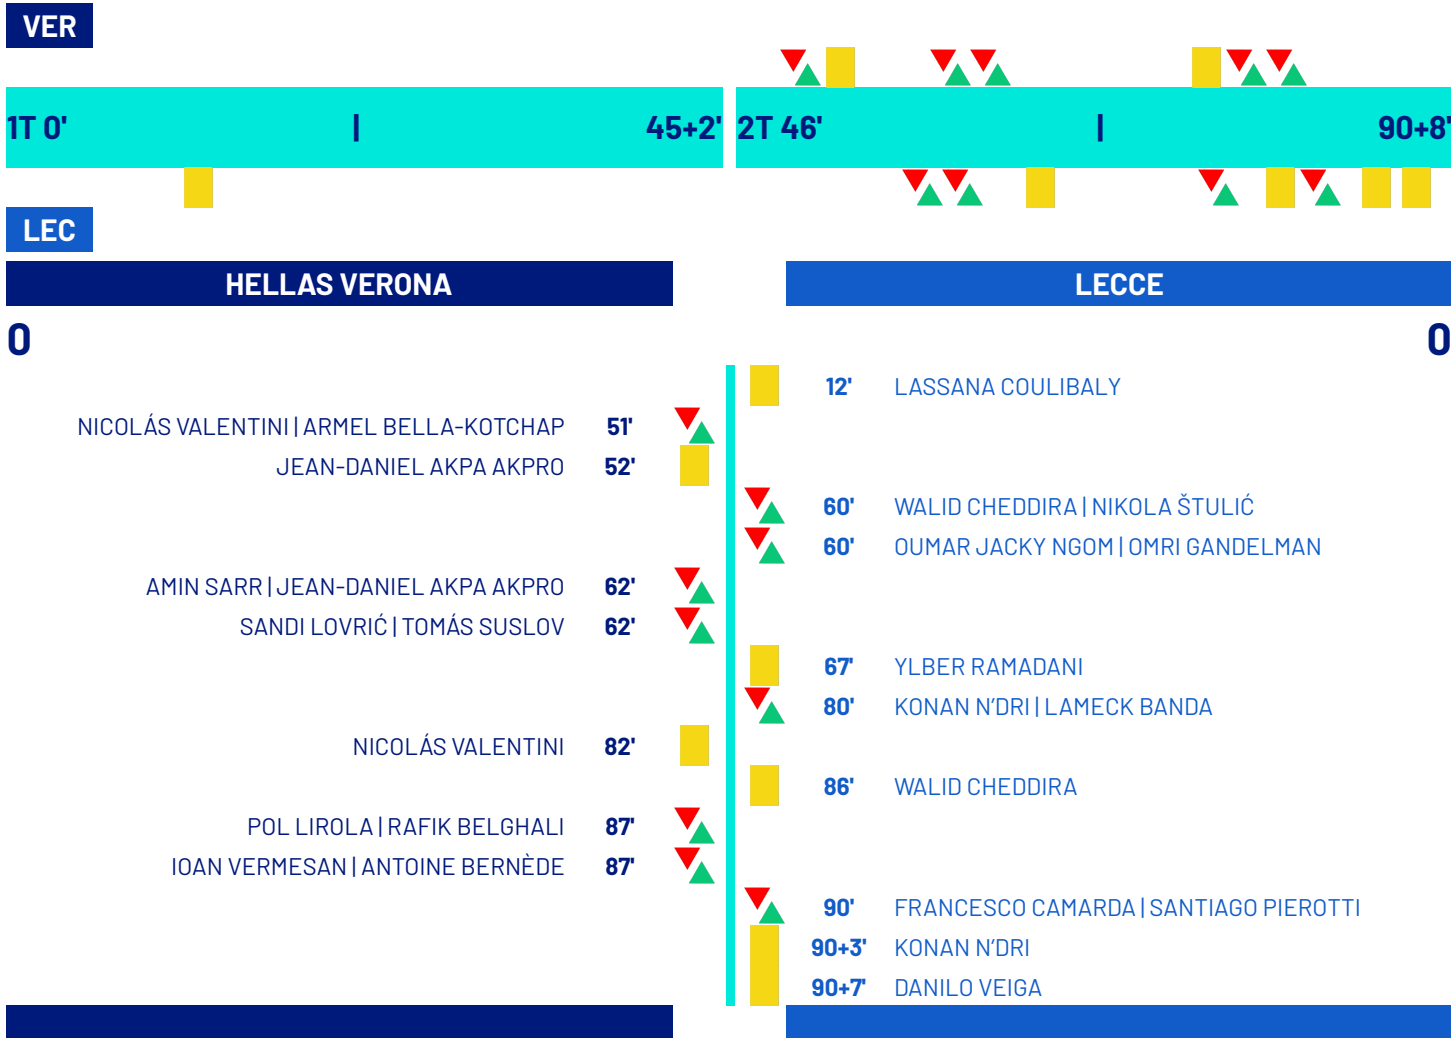

Giornata 34
SERIE A ENILIVE 2025-2026

MATCH REPORT

Verona 25/04/2026 MARCANTONIO BENTEGODI 20:45

HELLAS VERONA

0-0

LECCE

CRONOLOGIA

Legenda:

- Gol
- Autogol
- Rigore
- Assist
- Ammonizioni
- Sostituzione
- Espulsione
- Doppia ammonizione

Giornata 34
SERIE A ENILIVE 2025-2026

MATCH REPORT

Verona 25/04/2026 MARCANTONIO BENTEGODI 20:45

HELLAS VERONA

0-0

LECCE

TEMPO DI GIOCO

Tempo di gioco
effettivo:
53%

1° Tempo - 2° Tempo
27'46" - 24'54"

POSSESSO PALLA

VERONA

LECCE

POSSESSO PALLA PER QUARTI

1T	0'-15'	2T	46'-60'
	58.5%	41.5%	62.41%
	16'-30'	37.82%	62.18%
	46.54%	53.46%	61'-75'
	31'-46'	40%	60%
	52.86%	47.14%	76'-98'

STATISTICHE SQUADRE

	VER	LEC
Tiri	6	11
Tiri in porta	3	1
Tiri in porta da area	2	6
Pali		
Traverse		
Tiri fuori	1	5
Tiri respinti	2	5
Occasioni da gol	1	
Passaggi chiave	3	8
Assist		
Falli fatti	15	19
Corner	2	4
Fuorigioco	3	1
Cross completati/totali	6/21	3/21
Dribbling	7	17
Passaggi riusciti	248	305
Passaggi riusciti/tentati (%)	72	77
Passaggi riusciti in ultimo terzo	49	81
Palloni giocati in avanti riusciti	83	132
Passaggi lunghi	35	49
Parate	1	3
Recuperi	67	64