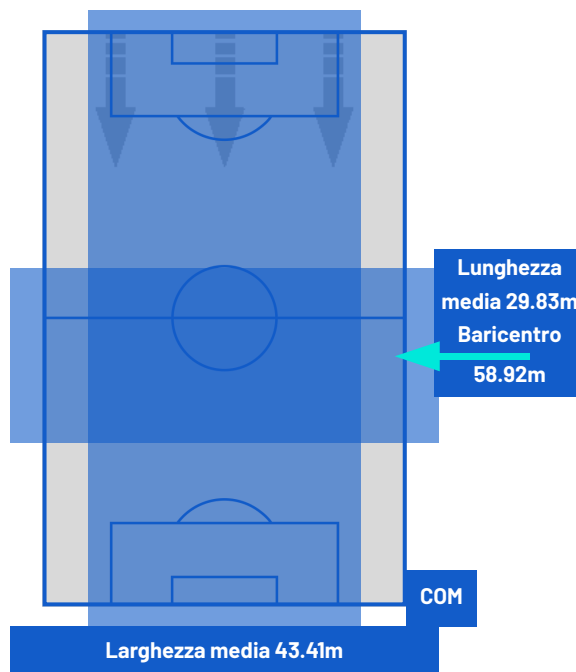

CREMONESE

1-4

COMO

BARICENTRO 1° TEMPO