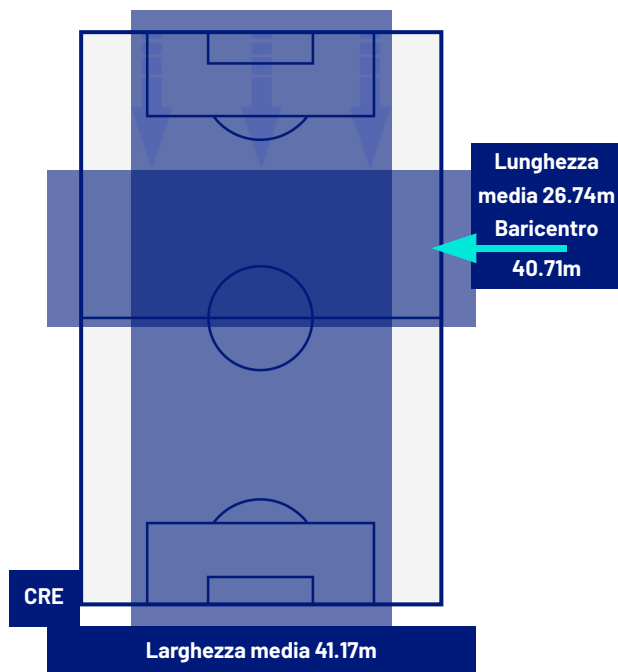

CREMONESE

1-4

COMO

BARICENTRO 1° TEMPO