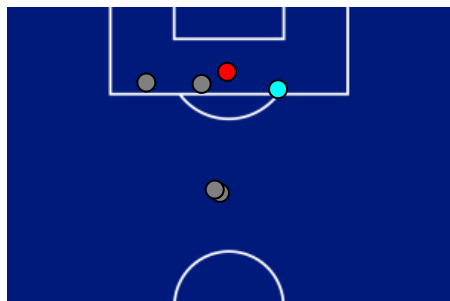

Giornata 38
SERIE A ENILIVE 2025-2026

MATCH REPORT

Cremona 24/05/2026 GIOVANNI ZINI 20:45

CREMONESE

1-4

COMO

ZONE DI TIRO

1	Gol	4
1	In porta	6
4	Fuori Porta	3
1	Respinto	6