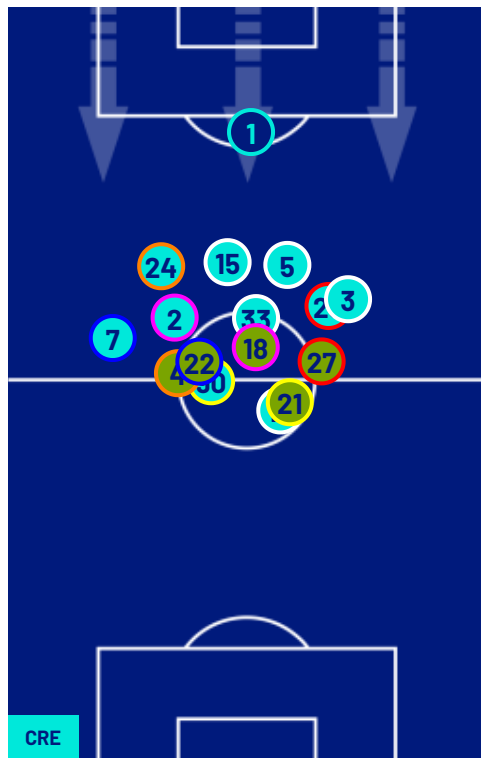

TOP Sprinter: Picco di velocità istantaneo, top 5 giocatori per squadra

CREMONESE

1-4

COMO

POSIZIONI MEDIE

- Legenda:
- 1ª Sostituzione
 - Giocatore Entrato
 - Giocatore Uscito
 -
 - 2ª Sostituzione
 - Giocatore Entrato
 - Giocatore Uscito
 -
 - 3ª Sostituzione
 - Giocatore Entrato
 - Giocatore Uscito
 -
 - 4ª Sostituzione
 - Giocatore Entrato
 - Giocatore Uscito
 -
 - 5ª Sostituzione
 - Giocatore Entrato
 - Giocatore Uscito
 -
 -
 - Giocatore Entrato in sostituzione di
 -
 - Giocatore Entrato in sostituzione di
 -
 - Giocatore Entrato in sostituzione di
 -
 - Giocatore Entrato in sostituzione di
 -