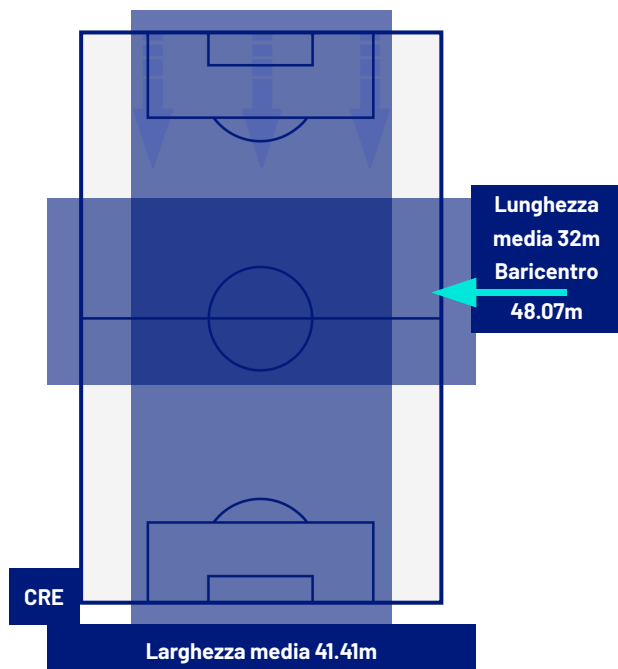

BARICENTRO 2° TEMPO