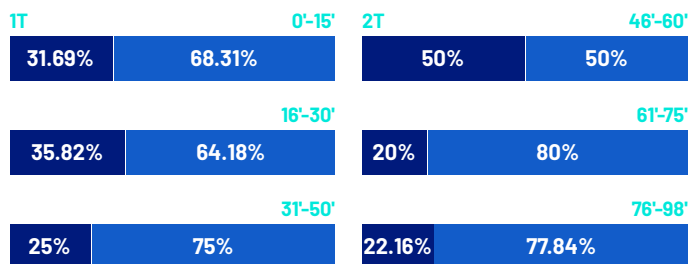

POSSESSO PALLA PER QUARTI

STATISTICHE SQUADRE

	CRE	COM
Tiri	6	15
Tiri in porta	1	6
Tiri in porta da area	4	12
Pali		
Traverse		
Tiri fuori	4	3
Tiri respinti	1	6
Occasioni da gol	1	4
Passaggi chiave	2	10
Assist		2
Falli fatti	14	12
Corner	2	4
Fuorigioco	3	3
Cross completati/totali	1/11	2/14
Dribbling	4	8
Passaggi riusciti	158	469
Passaggi riusciti/tentati (%)	71	91
Passaggi riusciti in ultimo terzo	13	99
Palloni giocati in avanti riusciti	33	210
Passaggi lunghi	22	43
Parate	2	
Recuperi	29	36