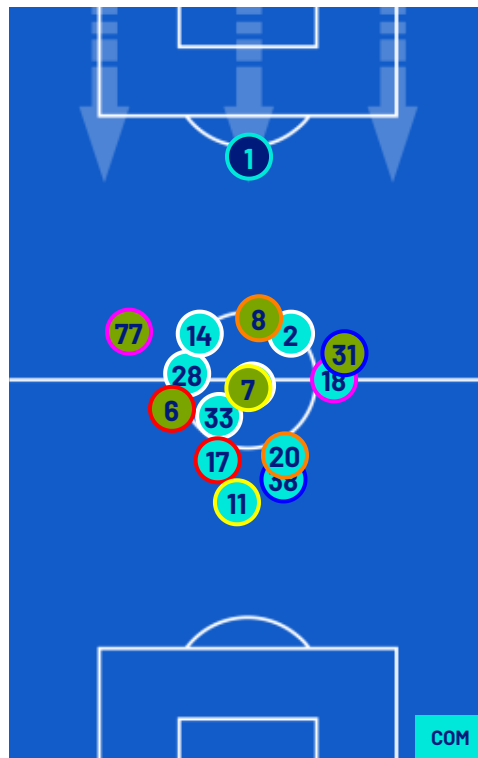

TOP Sprinter: Picco di velocità istantaneo, top 5 giocatori per squadra

CREMONESE

1-4

COMO

POSIZIONI MEDIE

- Legenda:
- 1ª Sostituzione
 - Giocatore Entrato
 - Giocatore Uscito
 -
 - 2ª Sostituzione
 - Giocatore Entrato
 - Giocatore Uscito
 -
 - 3ª Sostituzione
 - Giocatore Entrato
 - Giocatore Uscito
 -
 - 4ª Sostituzione
 - Giocatore Entrato
 - Giocatore Uscito
 -
 - 5ª Sostituzione
 - Giocatore Entrato
 - Giocatore Uscito
 -
 -
 - Giocatore Entrato in sostituzione di
 -
 - Giocatore Entrato in sostituzione di
 -
 - Giocatore Entrato in sostituzione di
 -
 - Giocatore Entrato in sostituzione di
 -