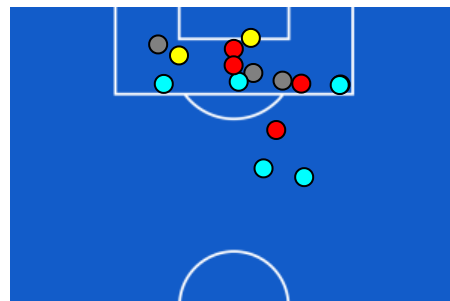

CREMONESE

1-4

COMO

ZONE DI TIRO

1	Gol	4
1	In porta	6
4	Fuori Porta	3
1	Respinto	6

CROSS IN GIOCO

1	Cross completati	2
11	Cross totali	14
9	Accuratezza (%)	14

398	Palloni giocati totali	711
199	DIFESA	186
136	CENTROCAMPO	333
63	ATTACCO	192