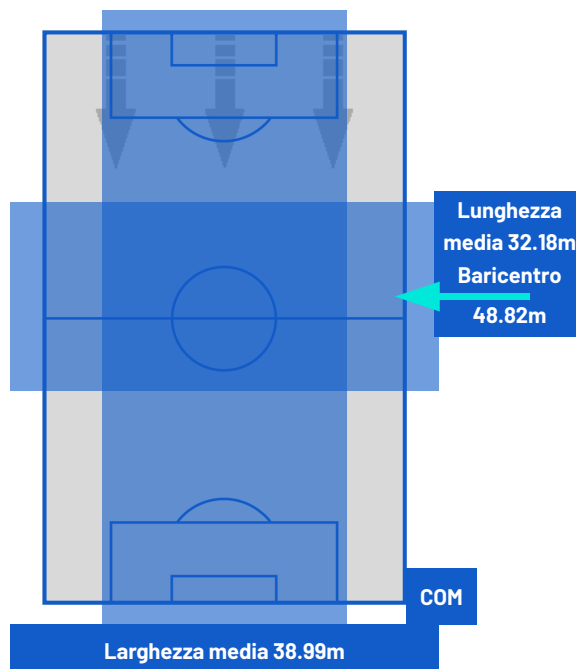

BARICENTRO 2° TEMPO