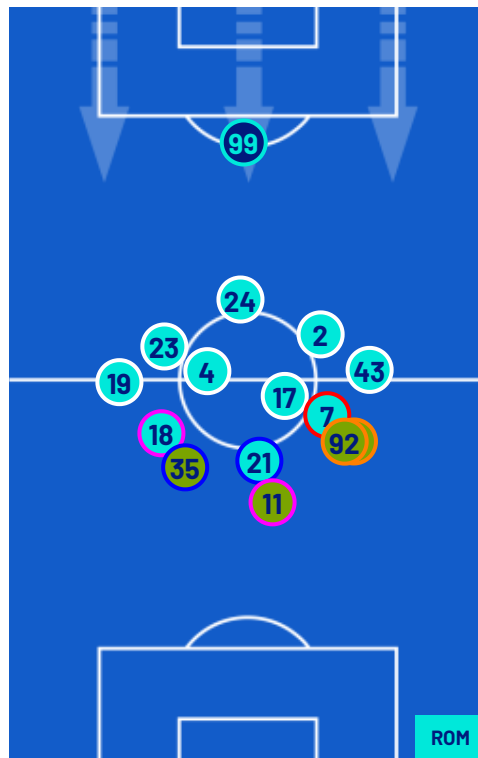

JUVENTUS

2-1

ROMA

POSIZIONI MEDIE

- Legenda:
- 1ª Sostituzione
 - Giocatore Entrato
 - Giocatore Uscito
 - 2ª Sostituzione
 - Giocatore Entrato
 - Giocatore Uscito
 - 3ª Sostituzione
 - Giocatore Entrato
 - Giocatore Uscito
 - 4ª Sostituzione
 - Giocatore Entrato
 - Giocatore Uscito
 - 5ª Sostituzione
 - Giocatore Entrato
 - Giocatore Uscito