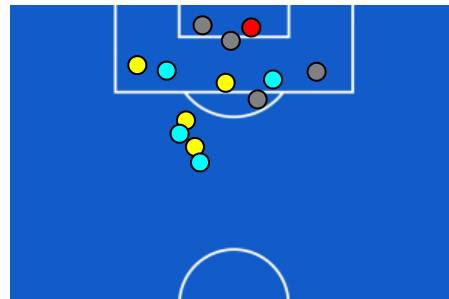

JUVENTUS

2-1

ROMA

ZONE DI TIRO

2	Gol	1
8	In porta	5
2	Fuori Porta	4
2	Respinto	4

CROSS IN GIOCO

3	Cross completati	2
13	Cross totali	17
15	Accuratezza (%)	12

684	Palloni giocati totali	878
278	DIFESA	284
224	CENTROCAMPO	312
182	ATTACCO	282