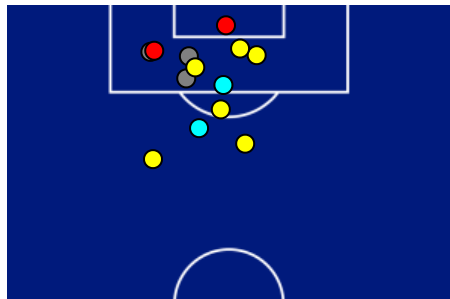

JUVENTUS

2-1

ROMA

POSIZIONI MEDIE

- Legenda:
- 1ª Sostituzione
 - Giocatore Entrato
 - Giocatore Uscito
 - 2ª Sostituzione
 - Giocatore Entrato
 - Giocatore Uscito
 - 3ª Sostituzione
 - Giocatore Entrato
 - Giocatore Uscito
 - 4ª Sostituzione
 - Giocatore Entrato
 - Giocatore Uscito
 - 5ª Sostituzione
 - Giocatore Entrato
 - Giocatore Uscito

JUVENTUS

2-1

ROMA

BARICENTRO 1° TEMPO

BARICENTRO 2° TEMPO

Giornata 16
SERIE A ENILIVE 2025-2026

MATCH REPORT

Torino 20/12/2025 ALLIANZ STADIUM 20:45

JUVENTUS

2-1

ROMA

ZONE DI TIRO

2	Gol	1
8	In porta	5
2	Fuori Porta	4
2	Respinto	4

CROSS IN GIOCO

3	Cross completati	2
13	Cross totali	17
15	Accuratezza (%)	12

684	Palloni giocati totali	878
278	DIFESA	284
224	CENTROCAMPO	312
182	ATTACCO	282