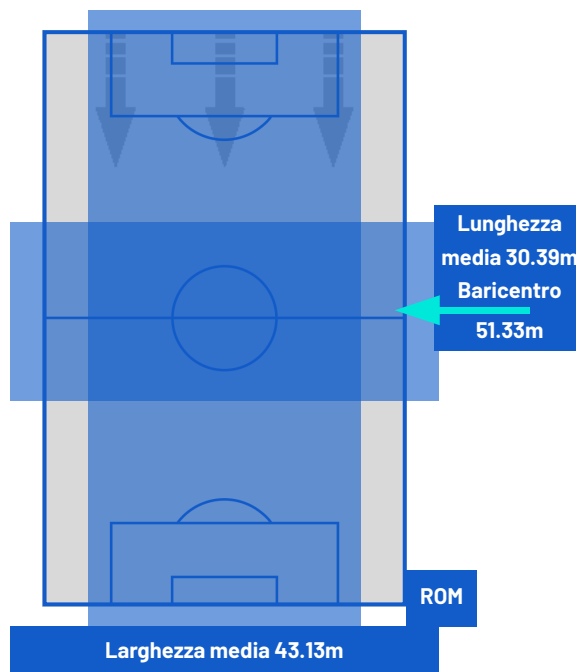

JUVENTUS

2-1

ROMA

BARICENTRO 1° TEMPO