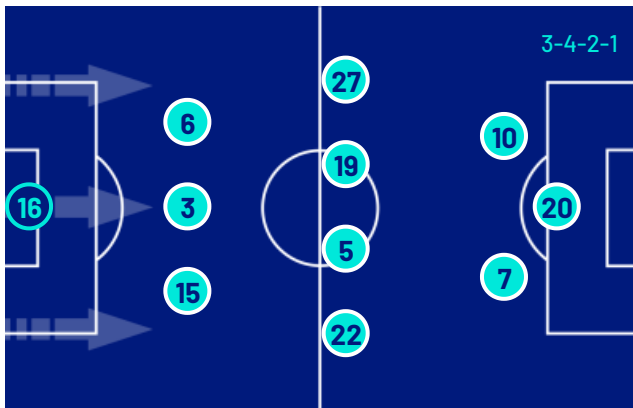

JUVENTUS

2-1

ROMA

FORMAZIONI

JUVENTUS

16	DI GREGORIO (P)	
15	KALULU	
3	BREMER	
6	KELLY	
22	MCKENNIE	
5	LOCATELLI	
19	K. THURAM	
27	CAMBIASO	
7	CONCEIÇÃO	
10	YILDIZ	
20	OPENDA	

A disposizione

1	PERIN (P)
42	SCAGLIA (P)
11	ZHEGROVA
14	MILIK
17	ADŽIĆ
18	KOSTIĆ
21	MIRETTI
24	RUGANI
25	JOÃO MÁRIO
30	J. DAVID
40	ROUHI
44	PEDRO FELIPE