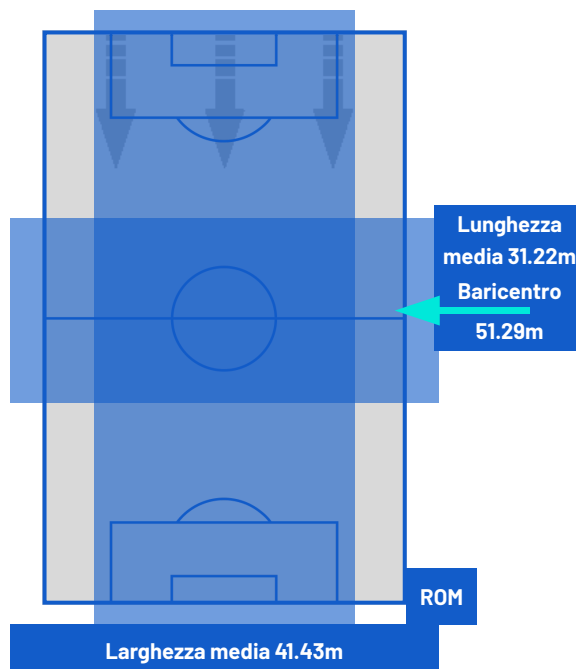

BARICENTRO 2° TEMPO