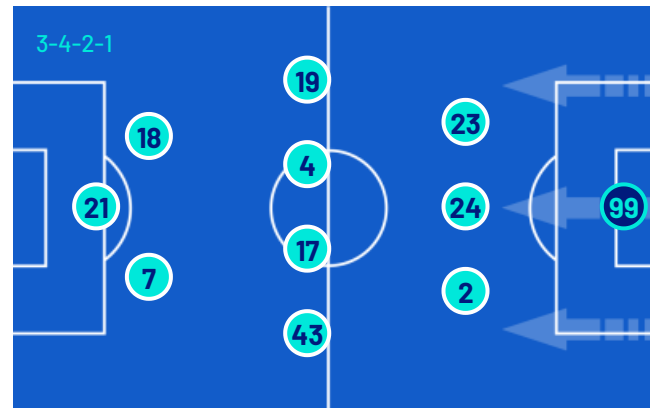

A disposizione

(P)	VÁSQUEZ	32
(P)	GOLLINI	95
	ANGELIÑO	3
	E. FERGUSON	11
	TSIMIKAS	12
	HERMOSO	22
	BAILEY	31
	BALDANZI	35
	PISILLI	61
	SANGARÉ	66
	BAH	69
	MIRRA	76
	GHILARDI	87
	EL SHAARAWY	92

Allenatore: **LUCIANO SPALLETTI**

Allenatore: **GIAN PIERO GASPERINI**

Arbitro: **SIMONE SOZZA**
Assistente arbitrale: **GIOVANNI BACCINI**
Assistente arbitrale: **GIUSEPPE PERROTTI**

Quarto ufficiale: **JUAN LUCA SACCHI**
V.A.R.: **DAVIDE GHERSINI**
A.V.A.R.: **PAOLO MAZZOLENI**