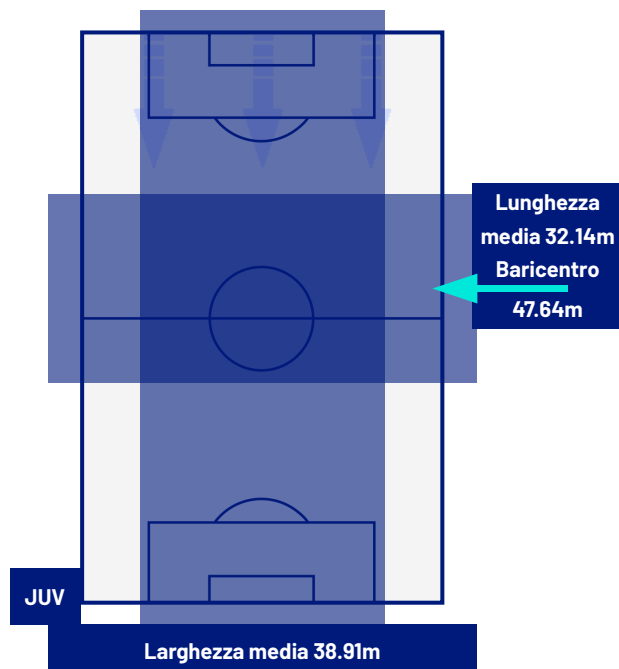

JUVENTUS

2-1

ROMA

BARICENTRO 1° TEMPO

BARICENTRO 2° TEMPO

Giornata 16
SERIE A ENILIVE 2025-2026

MATCH REPORT

Torino 20/12/2025 ALLIANZ STADIUM 20:45

JUVENTUS

2-1

ROMA

ZONE DI TIRO

2	Gol	1
8	In porta	5
2	Fuori Porta	4
2	Respinto	4

CROSS IN GIOCO

3	Cross completati	2
13	Cross totali	17
15	Accuratezza (%)	12

684	Palloni giocati totali	878
278	DIFESA	284
224	CENTROCAMPO	312
182	ATTACCO	282