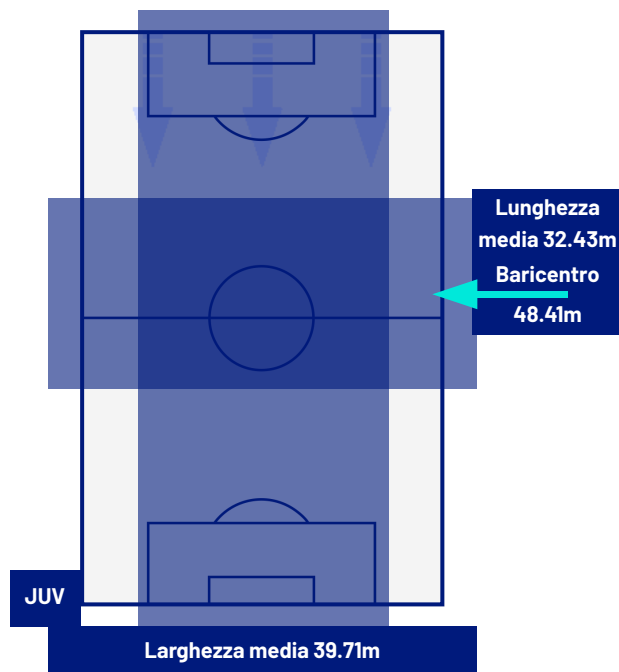

JUVENTUS

2-1

ROMA

BARICENTRO 1° TEMPO