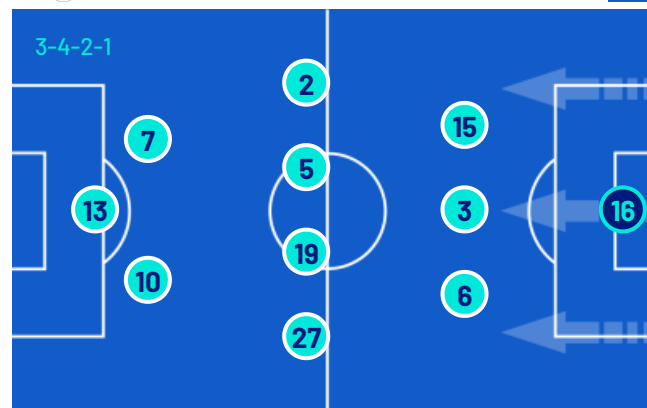

Bench		
(GK)	PINSOGLIO	23
(GK)	RADU	51
	GATTI	4
	KOOPMEINERS	8
	ZHEGROVA	11
	MILIK	14
	KOSTIĆ	18
	OPENDA	20
	MIRETTI	21
	J. DAVID	30

Head Coach: **LUCIANO SPALLETTI**

Fourth official: **LUCA ZUFFERLI**
V.A.R.: **ALEANDRO DI PAOLO**
A.V.A.R.: **GIACOMO CAMPLONE**