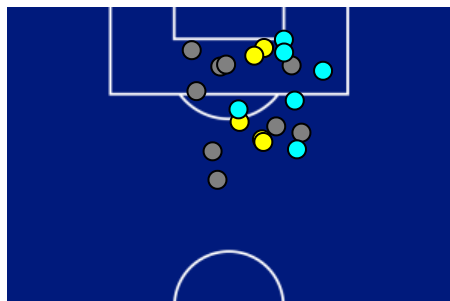

Giornata 34
SERIE A ENILIVE 2025-2026

MATCH REPORT

Firenze 26/04/2026 ARTEMIO FRANCHI 12:30

FIorentINA

0-0

SASSUOLO

POSIZIONI MEDIE

- Legenda:
- 1ª Sostituzione
 - Giocatore Entrato
 - Giocatore Uscito
 -
 - 2ª Sostituzione
 - Giocatore Entrato
 - Giocatore Uscito
 - Giocatore Entrato in sostituzione di
 -
 - 3ª Sostituzione
 - Giocatore Entrato
 - Giocatore Uscito
 - Giocatore Entrato in sostituzione di
 -
 - 4ª Sostituzione
 - Giocatore Entrato
 - Giocatore Uscito
 - Giocatore Entrato in sostituzione di
 -
 - 5ª Sostituzione
 - Giocatore Entrato
 - Giocatore Uscito
 - Giocatore Entrato in sostituzione di
 -

FIorentINA

0-0

SASSUOLO

BARICENTRO 1° TEMPO

BARICENTRO 2° TEMPO

Giornata 34
SERIE A ENILIVE 2025-2026

MATCH REPORT

Firenze 26/04/2026 ARTEMIO FRANCHI 12:30

FIorentINA

0-0

SASSUOLO

ZONE DI TIRO

0	Gol	0
5	In porta	1
9	Fuori Porta	4
6	Respinto	4

CROSS IN GIOCO

8	Cross completati	5
27	Cross totali	10
30	Accuratezza (%)	50

664	Palloni giocati totali	677
170	DIFESA	218
278	CENTROCAMPO	320
216	ATTACCO	139