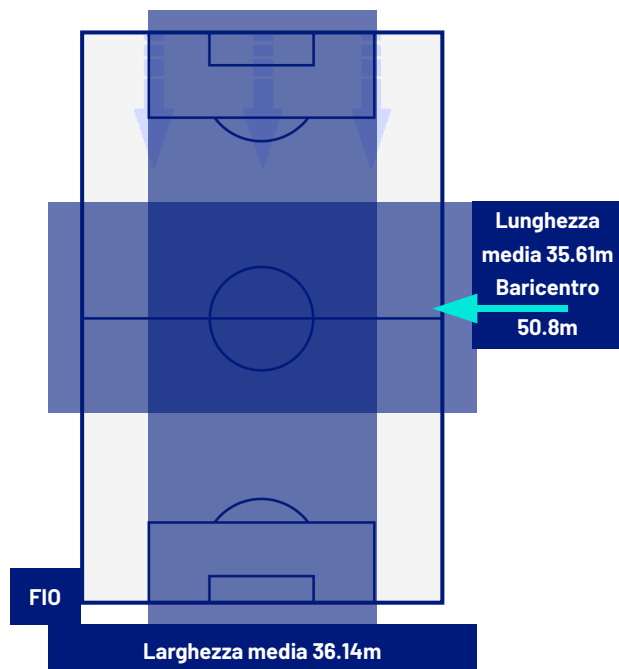

BARICENTRO 2° TEMPO