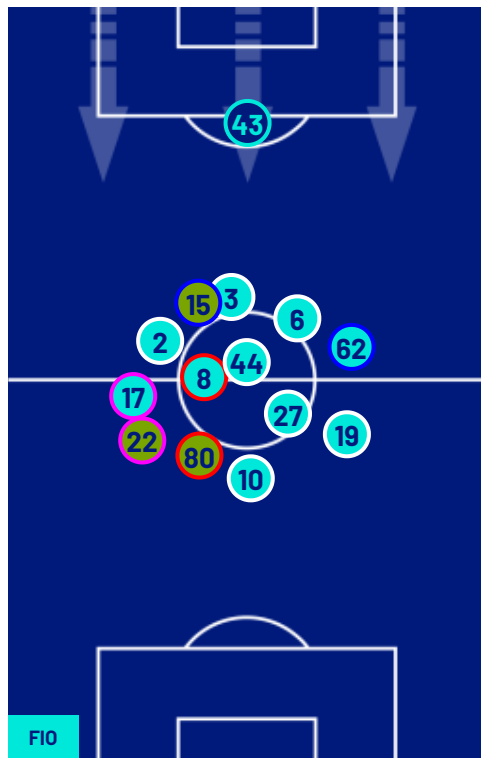

Giornata 34
SERIE A ENILIVE 2025-2026

MATCH REPORT

Firenze 26/04/2026 ARTEMIO FRANCHI 12:30

FIorentINA

0-0

SASSUOLO

POSIZIONI MEDIE

- Legenda:
- 1ª Sostituzione
 - Giocatore Entrato
 - Giocatore Uscito
 -
 - 2ª Sostituzione
 - Giocatore Entrato
 - Giocatore Uscito
 - Giocatore Entrato in sostituzione di
 -
 - 3ª Sostituzione
 - Giocatore Entrato
 - Giocatore Uscito
 - Giocatore Entrato in sostituzione di
 -
 - 4ª Sostituzione
 - Giocatore Entrato
 - Giocatore Uscito
 - Giocatore Entrato in sostituzione di
 -
 - 5ª Sostituzione
 - Giocatore Entrato
 - Giocatore Uscito
 - Giocatore Entrato in sostituzione di
 -

FIorentINA

0-0

SASSUOLO

BARICENTRO 1° TEMPO

BARICENTRO 2° TEMPO

Giornata 34
SERIE A ENILIVE 2025-2026

MATCH REPORT

Firenze 26/04/2026 ARTEMIO FRANCHI 12:30

FIorentINA

0-0

SASSUOLO

ZONE DI TIRO

0	Gol	0
5	In porta	1
9	Fuori Porta	4
6	Respinto	4

CROSS IN GIOCO

8	Cross completati	5
27	Cross totali	10
30	Accuratezza (%)	50

664	Palloni giocati totali	677
170	DIFESA	218
278	CENTROCAMPO	320
216	ATTACCO	139