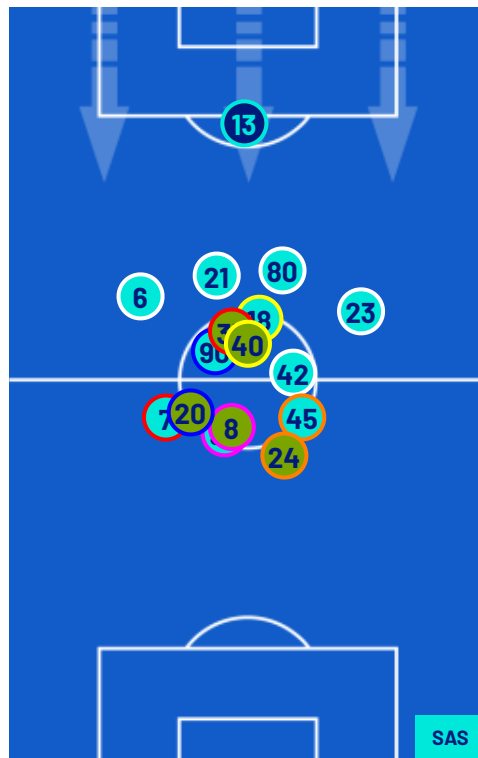

Giornata 34
SERIE A ENILIVE 2025-2026

MATCH REPORT

Firenze 26/04/2026 ARTEMIO FRANCHI 12:30

FIorentINA

0-0

SASSUOLO

POSIZIONI MEDIE

- Legenda:
- 1ª Sostituzione
 - Giocatore Entrato
 - Giocatore Uscito
 -
 - 2ª Sostituzione
 - Giocatore Entrato
 - Giocatore Uscito
 - Giocatore Entrato in sostituzione di
 -
 - 3ª Sostituzione
 - Giocatore Entrato
 - Giocatore Uscito
 - Giocatore Entrato in sostituzione di
 -
 - 4ª Sostituzione
 - Giocatore Entrato
 - Giocatore Uscito
 - Giocatore Entrato in sostituzione di
 -
 - 5ª Sostituzione
 - Giocatore Entrato
 - Giocatore Uscito
 - Giocatore Entrato in sostituzione di
 -

FIorentINA

0-0

SASSUOLO

ZONE DI TIRO

0	Gol	0
5	In porta	1
9	Fuori Porta	4
6	Respinto	4

CROSS IN GIOCO

8	Cross completati	5
27	Cross totali	10
30	Accuratezza (%)	50

664	Palloni giocati totali	677
170	DIFESA	218
278	CENTROCAMPO	320
216	ATTACCO	139