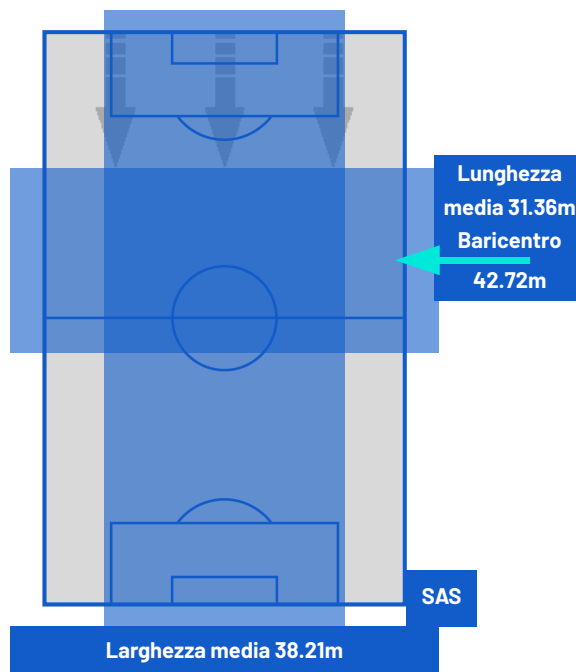

FIorentINA

0-0

SASSUOLO

BARICENTRO 1° TEMPO