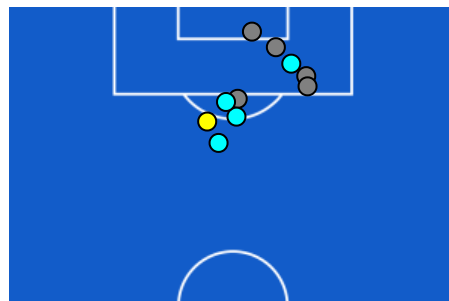

FIorentINA

0-0

SASSUOLO

ZONE DI TIRO

0	Gol	0
5	In porta	1
9	Fuori Porta	4
6	Respinto	4

CROSS IN GIOCO

8	Cross completati	5
27	Cross totali	10
30	Accuratezza (%)	50

664	Palloni giocati totali	677
170	DIFESA	218
278	CENTROCAMPO	320
216	ATTACCO	139