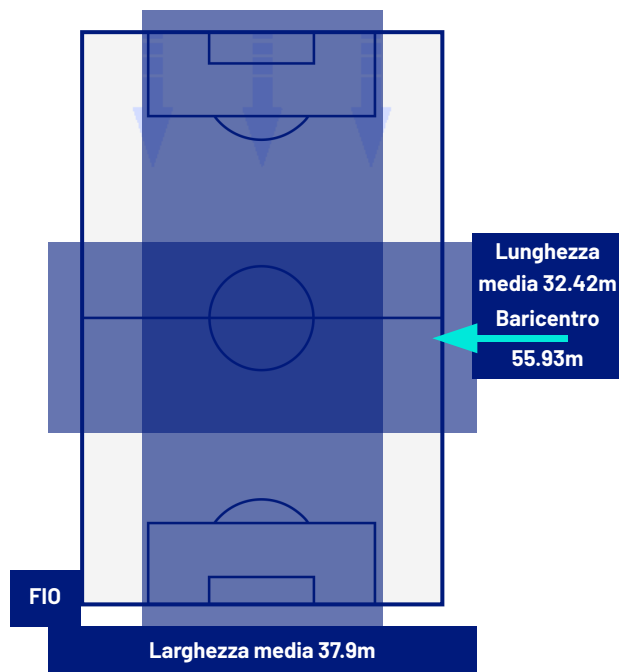

FIorentINA

0-0

SASSUOLO

BARICENTRO 1° TEMPO