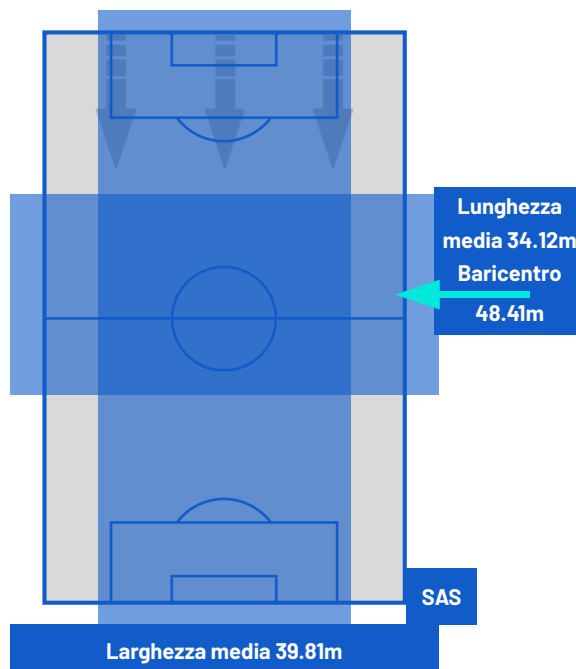

BARICENTRO 2° TEMPO