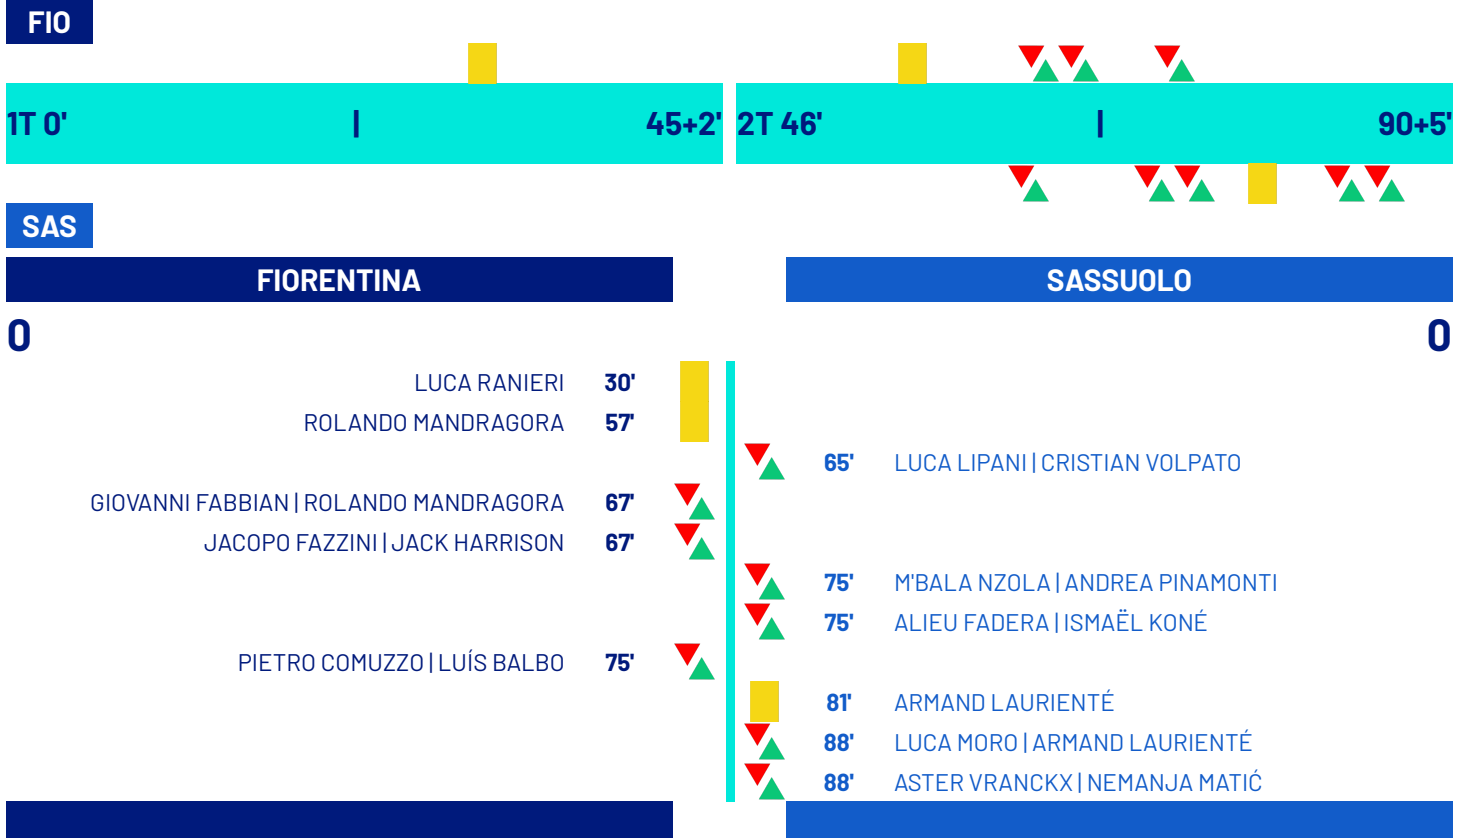

Giornata 34
SERIE A ENILIVE 2025-2026

MATCH REPORT

Firenze 26/04/2026 ARTEMIO FRANCHI 12:30

FIorentINA

0-0

SASSUOLO

CRONOLOGIA

Legenda: