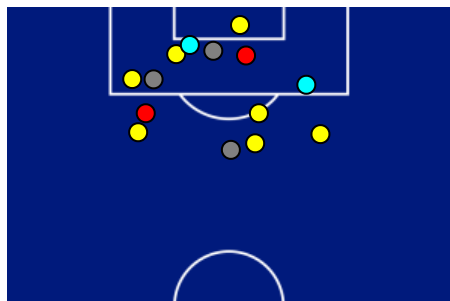

Giornata 28
SERIE A ENILIVE 2025-2026

MATCH REPORT

Napoli 06/03/2026 DIEGO ARMANDO MARADONA 20:45

NAPOLI

2-1

TORINO

ZONE DI TIRO

2	Gol	1
9	In porta	4
3	Fuori Porta	0
2	Respinto	3