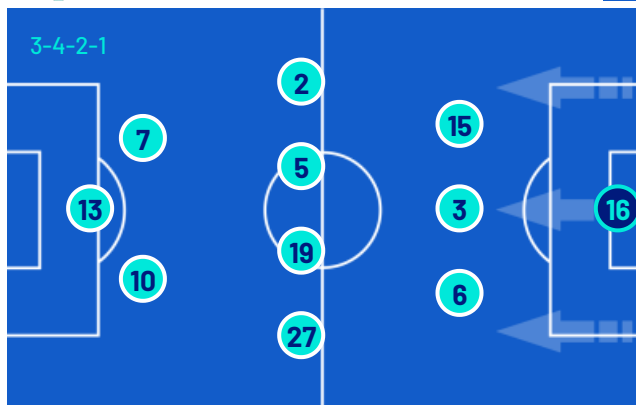

A disposizione

(P)	PINSOGLIO	23
(P)	RADU	51
	GATTI	4
	KOOPMEINERS	8
	ZHEGROVA	11
	MILIK	14
	KOSTIĆ	18
	OPENDA	20
	MIRETTI	21
	J. DAVID	30

Allenatore: **LUCIANO SPALLETTI**

Quarto ufficiale: **LUCA ZUFFERLI**
V.A.R.: **ALEANDRO DI PAOLO**
A.V.A.R.: **GIACOMO CAMPLONE**