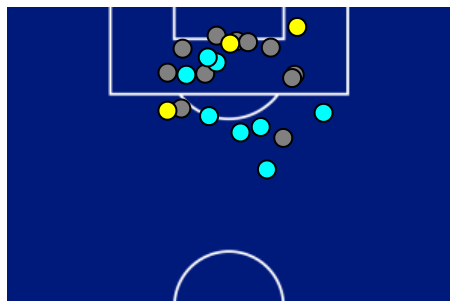

Giornata 32
SERIE A ENILIVE 2025-2026

MATCH REPORT

Bergamo 11/04/2026 NEW BALANCE ARENA 20:45

ATALANTA

0-1

JUVENTUS

ZONE DI TIRO

0	Gol	1
3	In porta	1
10	Fuori Porta	3
11	Respinto	2