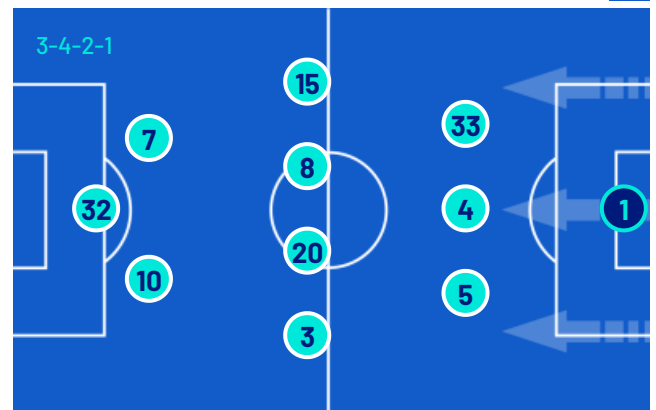

A disposizione	
(P) NICOLAS	12
(P) SCUFFET	22
BOŽHINOV	2
MEISTER	9
CUADRADO	11
AKINSANMIRO	14
DUROSINMI	17
VURAL	21
STENGs	23
COPPOLA	26
LOYOLA	35
PICCININI	36
ALBIOL	39
STOJILKOVIĆ	81

Allenatore: **GIAN PIERO GASPERINI**

Allenatore: **OSCAR HILJEMARK**

Arbitro: **ERMANNO FELICIANI**
Assistente arbitrale: **DANIELE BINDONI**
Assistente arbitrale: **ALBERTO TEGONI**

Quarto ufficiale: **MAURIZIO MARIANI**
V.A.R.: **ANTONIO GIUA**
A.V.A.R.: **ALEANDRO DI PAOLO**