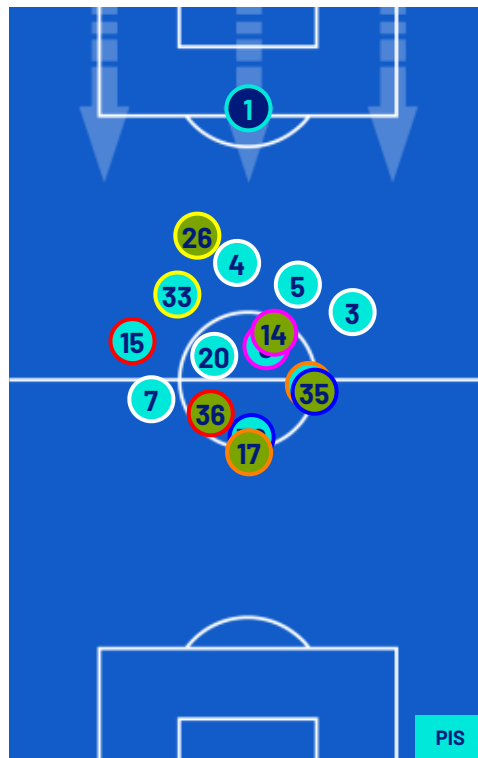

Giornata 32
SERIE A ENILIVE 2025-2026

MATCH REPORT

Roma 10/04/2026 OLIMPICO 20:45

ROMA

3-0

PISA

POSIZIONI MEDIE

- Legenda:
- 1ª Sostituzione
 - Giocatore Entrato
 - Giocatore Uscito
 -
 - 2ª Sostituzione
 - Giocatore Entrato
 - Giocatore Uscito
 -
 - 3ª Sostituzione
 - Giocatore Entrato
 - Giocatore Uscito
 -
 - 4ª Sostituzione
 - Giocatore Entrato
 - Giocatore Uscito
 -
 - 5ª Sostituzione
 - Giocatore Entrato
 - Giocatore Uscito
 -
 -
 - Giocatore Entrato in sostituzione di
 -
 - Giocatore Entrato in sostituzione di
 -
 - Giocatore Entrato in sostituzione di
 -
 - Giocatore Entrato in sostituzione di
 -