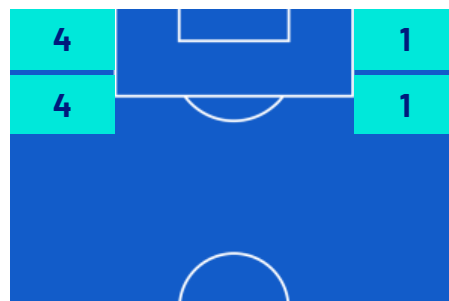

ROMA

3-0

PISA

ZONE DI TIRO

3	Gol	0
3	In porta	5
1	Fuori Porta	3
2	Respinto	1

CROSS IN GIOCO

2	Cross completati	2
16	Cross totali	15
13	Accuratezza (%)	13

903	Palloni giocati totali	705
281	DIFESA	307
418	CENTROCAMPO	268
204	ATTACCO	130