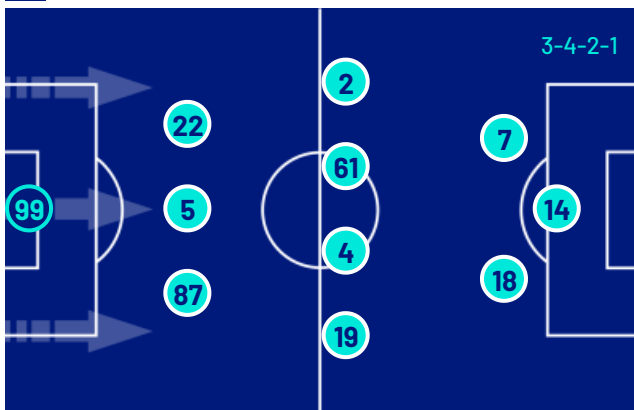

ROMA

3-0

PISA

FORMAZIONI

ROMA	
99	SVILAR (P)
87	GHILARDI
5	NDICKA
22	HERMOSO
19	ÇELIK
4	CRISTANTE
61	PISILLI
2	RENSCH
18	SOULÉ
7	LO. PELLEGRINI
14	MALEN

A disposizione	
70	DE MARZI (P)
95	GOLLINI (P)
3	ANGELIÑO
8	EL AYNAOUI
12	TSIMIKAS
20	VENTURINO
24	ZIÓŁKOWSKI
74	SECK
76	MIRRA
78	VAZ
92	EL SHAARAWY
97	ZARAGOZA