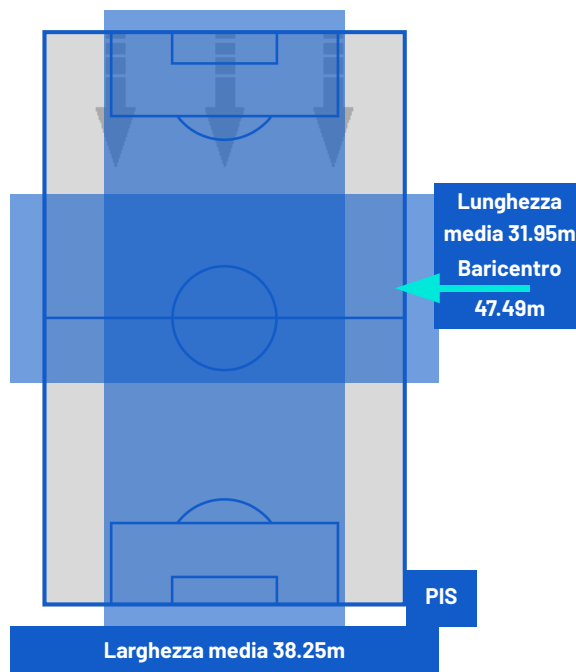

ROMA

3-0

PISA

BARICENTRO 1° TEMPO