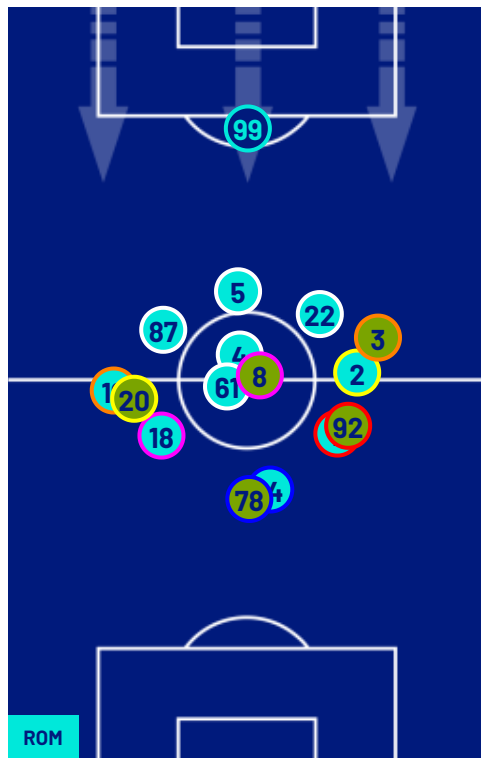

Giornata 32
SERIE A ENILIVE 2025-2026

MATCH REPORT

Roma 10/04/2026 OLIMPICO 20:45

ROMA

3-0

PISA

POSIZIONI MEDIE

- Legenda:
- 1ª Sostituzione
 - Giocatore Entrato
 - Giocatore Uscito
 -
 - 2ª Sostituzione
 - Giocatore Entrato
 - Giocatore Uscito
 -
 - 3ª Sostituzione
 - Giocatore Entrato
 - Giocatore Uscito
 -
 - 4ª Sostituzione
 - Giocatore Entrato
 - Giocatore Uscito
 -
 - 5ª Sostituzione
 - Giocatore Entrato
 - Giocatore Uscito
 -
 -
 - Giocatore Entrato in sostituzione di
 -
 - Giocatore Entrato in sostituzione di
 -
 - Giocatore Entrato in sostituzione di
 -
 - Giocatore Entrato in sostituzione di
 -