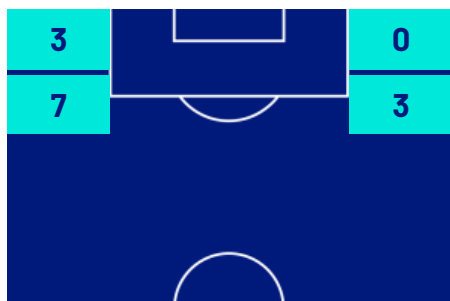

ROMA

3-0

PISA

ZONE DI TIRO

3	Gol	0
3	In porta	5
1	Fuori Porta	3
2	Respinto	1

CROSS IN GIOCO

2	Cross completati	2
16	Cross totali	15
13	Accuratezza (%)	13

903	Palloni giocati totali	705
281	DIFESA	307
418	CENTROCAMPO	268
204	ATTACCO	130