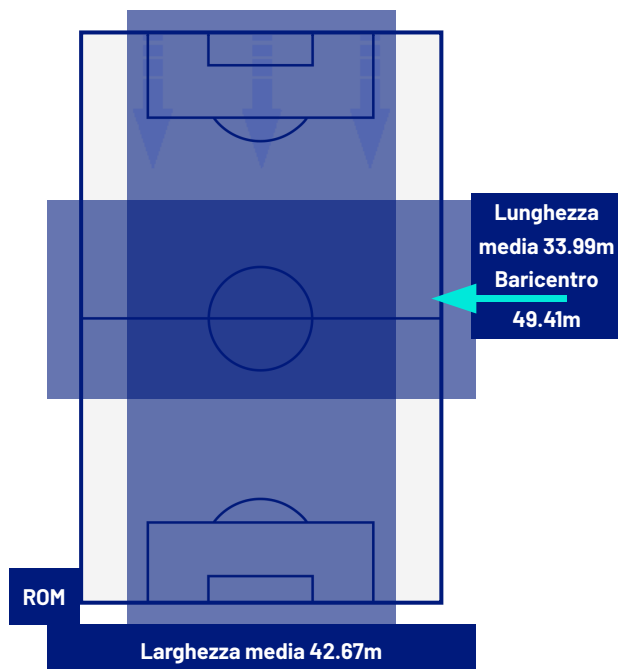

BARICENTRO 2° TEMPO