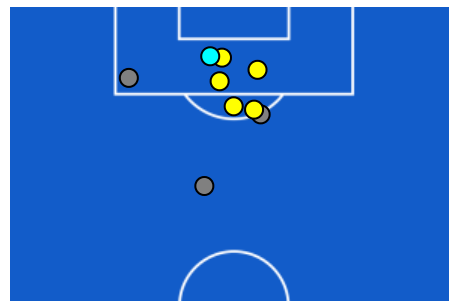

ROMA

3-0

PISA

ZONE DI TIRO

3	Gol	0
3	In porta	5
1	Fuori Porta	3
2	Respinto	1

CROSS IN GIOCO

2	Cross completati	2
16	Cross totali	15
13	Accuratezza (%)	13

903	Palloni giocati totali	705
281	DIFESA	307
418	CENTROCAMPO	268
204	ATTACCO	130