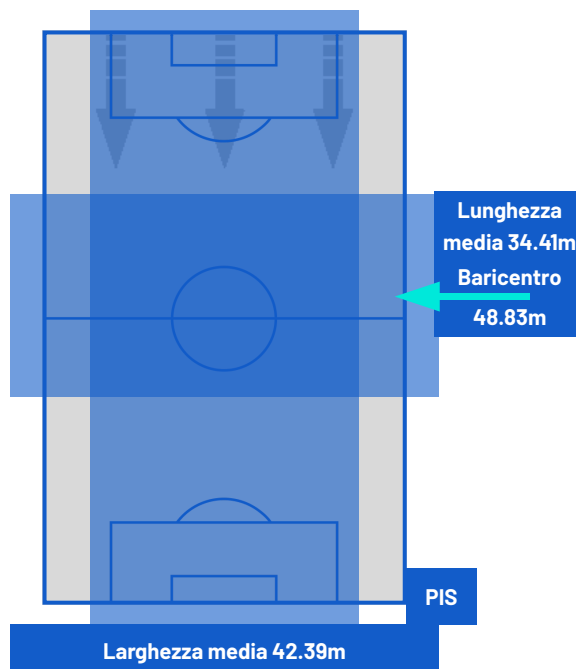

BARICENTRO 2° TEMPO