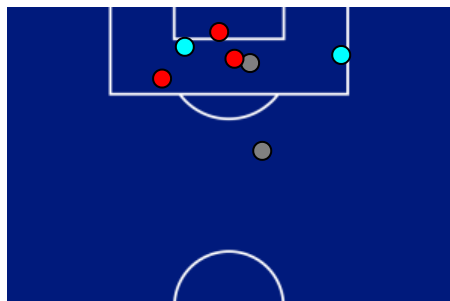

Giornata 32
SERIE A ENILIVE 2025-2026

MATCH REPORT

Roma 10/04/2026 OLIMPICO 20:45

ROMA

3-0

PISA

POSIZIONI MEDIE

- Legenda:
- 1ª Sostituzione
 - Giocatore Entrato
 - Giocatore Uscito
 -
 - 2ª Sostituzione
 - Giocatore Entrato
 - Giocatore Uscito
 -
 - 3ª Sostituzione
 - Giocatore Entrato
 - Giocatore Uscito
 -
 - 4ª Sostituzione
 - Giocatore Entrato
 - Giocatore Uscito
 -
 - 5ª Sostituzione
 - Giocatore Entrato
 - Giocatore Uscito
 -
 -
 - Giocatore Entrato in sostituzione di
 -
 - Giocatore Entrato in sostituzione di
 -
 - Giocatore Entrato in sostituzione di
 -
 - Giocatore Entrato in sostituzione di
 -

ROMA

3-0

PISA

BARICENTRO 1° TEMPO

BARICENTRO 2° TEMPO

Giornata 32
SERIE A ENILIVE 2025-2026

MATCH REPORT

Roma 10/04/2026 OLIMPICO 20:45

ROMA

3-0

PISA

ZONE DI TIRO

3	Gol	0
3	In porta	5
1	Fuori Porta	3
2	Respinto	1

CROSS IN GIOCO

2	Cross completati	2
16	Cross totali	15
13	Accuratezza (%)	13

903	Palloni giocati totali	705
281	DIFESA	307
418	CENTROCAMPO	268
204	ATTACCO	130