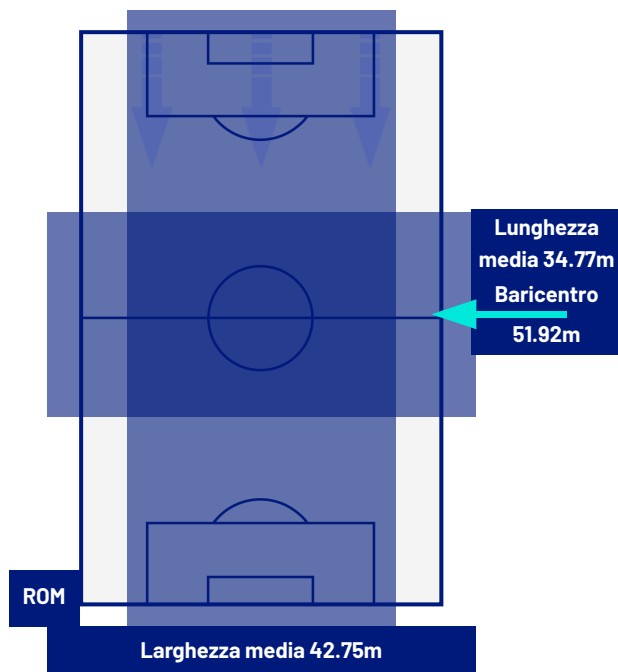

ROMA

3-0

PISA

BARICENTRO 1° TEMPO