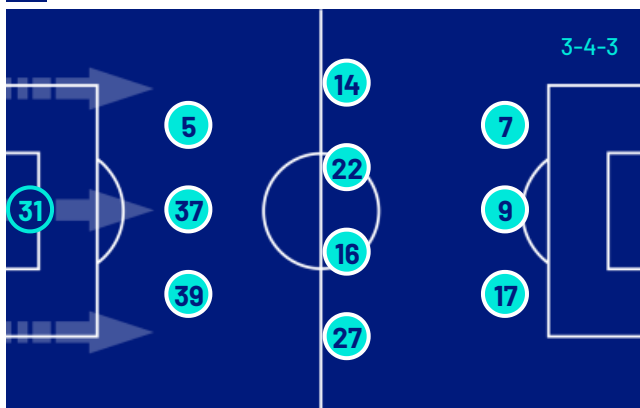

CREMONESE

LINE-UPS

PARMA

31	SUZUKI (GK)
39	CIRCATI
37	TROILO
5	VALENTI
27	BRITSCHGI
16	KEITA
22	SØRENSEN
14	VALERI
17	ONDREJKA
9	PELLEGRINO
7	STREFEZZA

Bench

40	CORVI (GK)
66	RINALDI (GK)
3	NDIAYE
8	ESTÉVEZ
21	ORISTANIO
23	ELPHEGE
24	ORDOÑEZ
29	F. CARBONI
41	NICOLUSSI C.
63	MENA