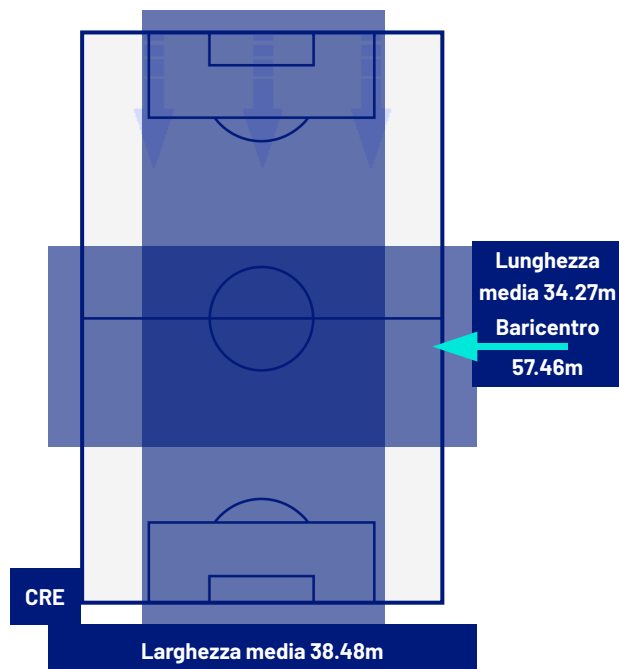

BARICENTRO 2° TEMPO