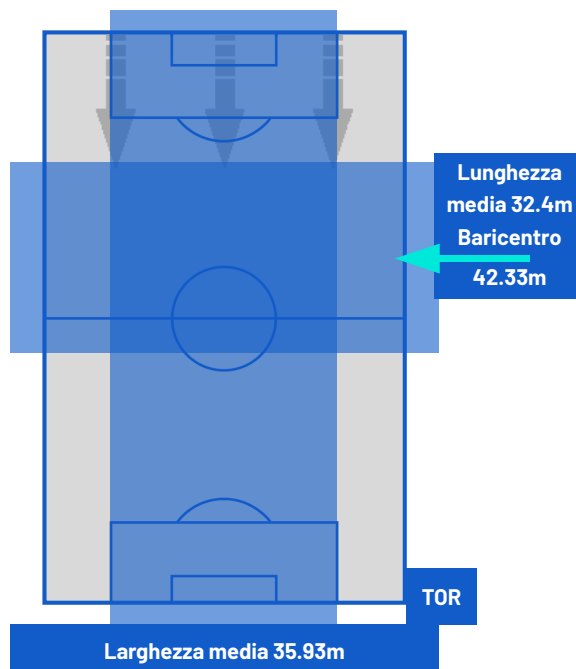

BARICENTRO 2° TEMPO