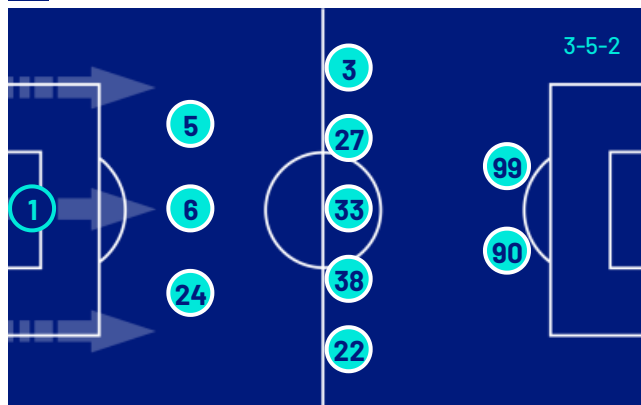

CREMONESE

0-0

TORINO

FORMAZIONI

CREMONESE

1	AUDERO (P)
24	F. TERRACCIANO
6	BASCHIROTTI
5	LUPERTO
22	FLORIANI M.
38	BONDO
33	GRASSI
27	VANDEPUTTE
3	PEZZELLA
90	BONAZZOLI
99	SANABRIA

A disposizione

16	SILVESTRI (P)
69	NAVA (P)
4	BARBIERI
7	ZERBIN
9	DJURIC
15	BIANCHETTI
21	LOTTICI TESSADRI
23	CECCHERINI
30	FAYE
32	PAYERO
55	FOLINO
77	OKEREKE