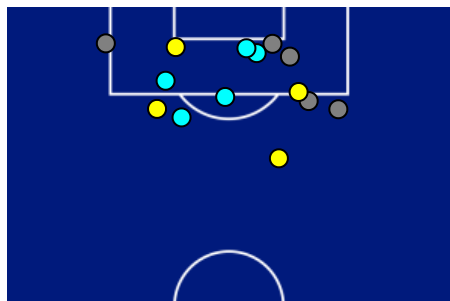

CREMONESE

0-0

TORINO

POSIZIONI MEDIE

- Legenda:
- | | | | | |
|-----------------|-------------------|------------------|--------------------------------------|-------------------|
| 1ª Sostituzione | Giocatore Entrato | Giocatore Uscito | Giocatore Entrato in sostituzione di | Giocatore Entrato |
| 2ª Sostituzione | Giocatore Entrato | Giocatore Uscito | Giocatore Entrato in sostituzione di | Giocatore Entrato |
| 3ª Sostituzione | Giocatore Entrato | Giocatore Uscito | Giocatore Entrato in sostituzione di | Giocatore Entrato |
| 4ª Sostituzione | Giocatore Entrato | Giocatore Uscito | Giocatore Entrato in sostituzione di | Giocatore Entrato |
| 5ª Sostituzione | Giocatore Entrato | Giocatore Uscito | Giocatore Entrato in sostituzione di | Giocatore Entrato |

CREMONESE

0-0

TORINO

BARICENTRO 1° TEMPO

BARICENTRO 2° TEMPO

Giornata 33
SERIE A ENILIVE 2025-2026

MATCH REPORT

Cremona 19/04/2026 GIOVANNI ZINI 12:30

CREMONESE

0-0

TORINO

ZONE DI TIRO

0	Gol	0
4	In porta	1
5	Fuori Porta	2
5	Respinto	1

CROSS IN GIOCO

5	Cross completati	0
36	Cross totali	7
14	Accuratezza (%)	0

733	Palloni giocati totali	532
234	DIFESA	255
303	CENTROCAMPO	198
196	ATTACCO	79