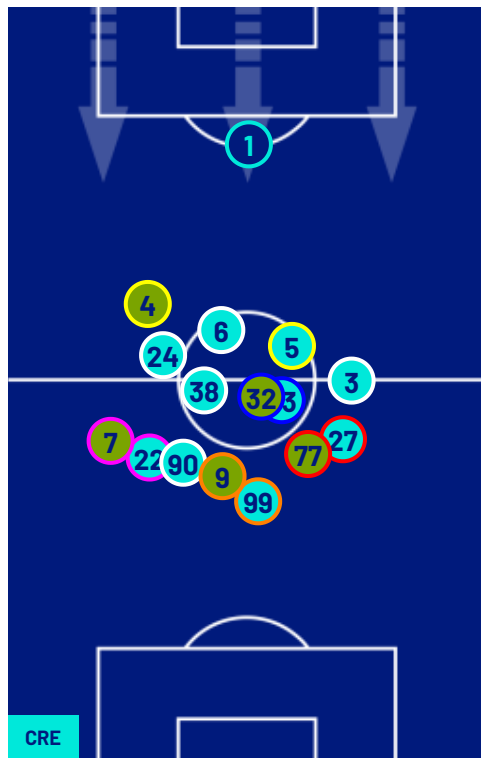

I dati fisici sono relativi alla rilevazione live e potranno differire da quelli certificati consegnati successivamente agli staff tecnici

Jog:	0-7 km/h	Run:	7.1-15 km/h	Sprint:	15.1+ km/h	Jog + Run + Sprint:	Distanza Totale Percorsa
TOP Sprinter: Picco di velocità istantaneo, top 5 giocatori per squadra							

CREMONESE

0-0

TORINO

POSIZIONI MEDIE

- Legenda:
- | | | | | |
|-----------------|-------------------|------------------|--------------------------------------|-------------------|
| 1ª Sostituzione | Giocatore Entrato | Giocatore Uscito | Giocatore Entrato in sostituzione di | Giocatore Entrato |
| 2ª Sostituzione | Giocatore Entrato | Giocatore Uscito | Giocatore Entrato in sostituzione di | Giocatore Entrato |
| 3ª Sostituzione | Giocatore Entrato | Giocatore Uscito | Giocatore Entrato in sostituzione di | Giocatore Entrato |
| 4ª Sostituzione | Giocatore Entrato | Giocatore Uscito | Giocatore Entrato in sostituzione di | Giocatore Entrato |
| 5ª Sostituzione | Giocatore Entrato | Giocatore Uscito | Giocatore Entrato in sostituzione di | Giocatore Entrato |