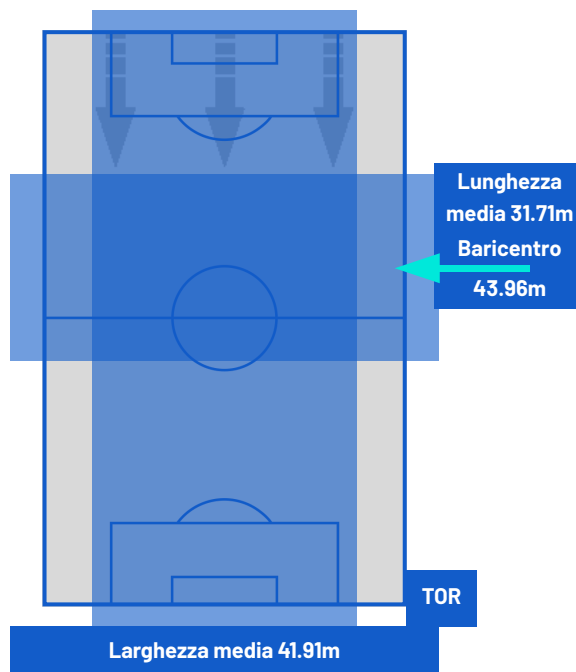

CREMONESE

0-0

TORINO

BARICENTRO 1° TEMPO