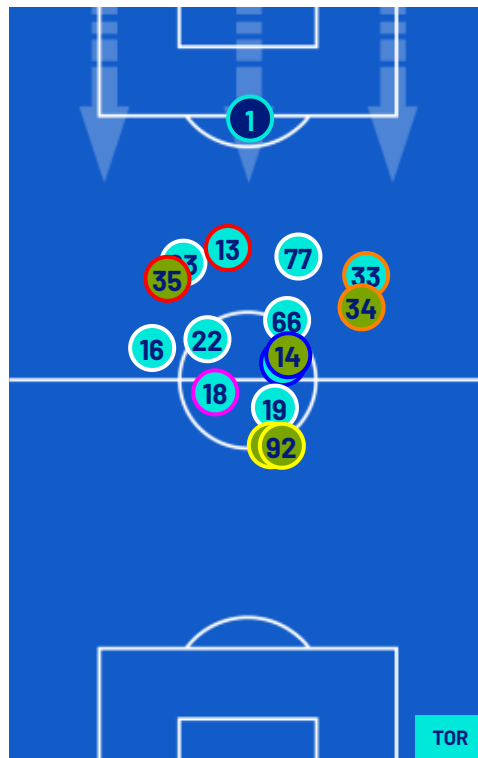

CREMONESE

0-0

TORINO

POSIZIONI MEDIE

- Legenda:
- | | | | | |
|-----------------|-------------------|------------------|--------------------------------------|-------------------|
| 1ª Sostituzione | Giocatore Entrato | Giocatore Uscito | Giocatore Entrato in sostituzione di | Giocatore Entrato |
| 2ª Sostituzione | Giocatore Entrato | Giocatore Uscito | Giocatore Entrato in sostituzione di | Giocatore Entrato |
| 3ª Sostituzione | Giocatore Entrato | Giocatore Uscito | Giocatore Entrato in sostituzione di | Giocatore Entrato |
| 4ª Sostituzione | Giocatore Entrato | Giocatore Uscito | Giocatore Entrato in sostituzione di | Giocatore Entrato |
| 5ª Sostituzione | Giocatore Entrato | Giocatore Uscito | Giocatore Entrato in sostituzione di | Giocatore Entrato |