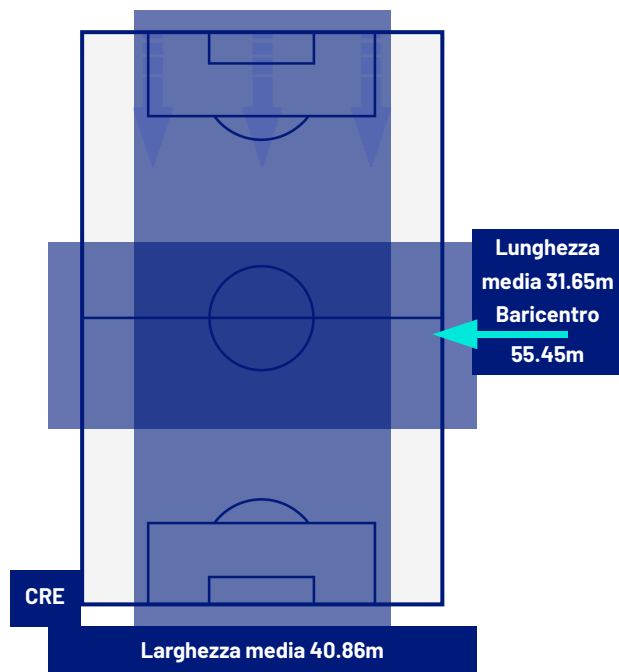

CREMONESE

0-0

TORINO

BARICENTRO 1° TEMPO