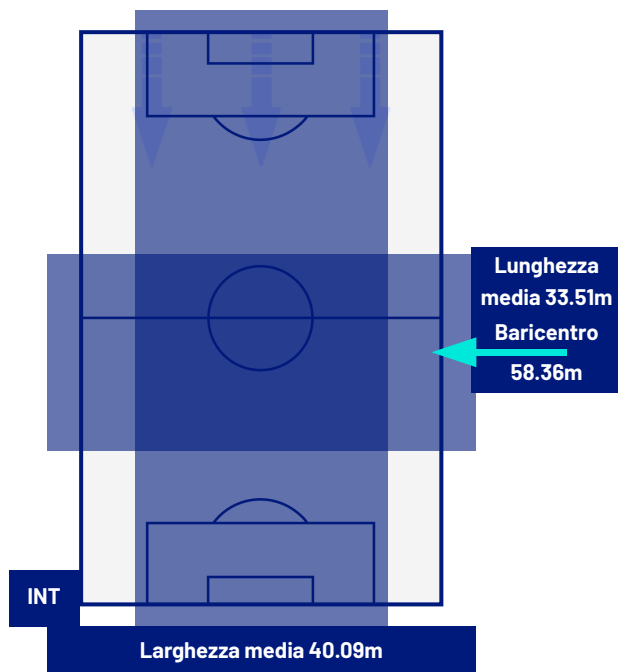

INTER

1-1

ATALANTA

BARICENTRO 1° TEMPO