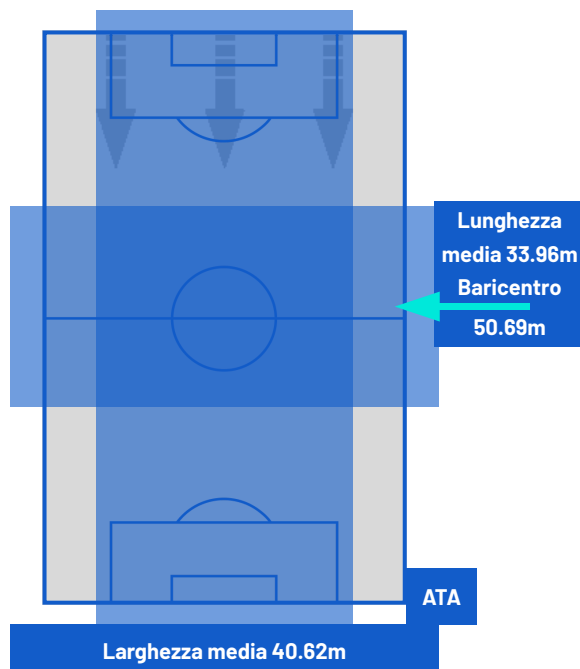

BARICENTRO 2° TEMPO