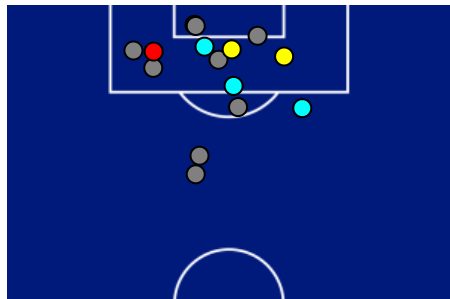

Giornata 29
SERIE A ENILIVE 2025-2026

MATCH REPORT

Milano 14/03/2026 GIUSEPPE MEAZZA 15:00

INTER

1-1

ATALANTA

POSIZIONI MEDIE

- Legenda:
- 1^ Sostituzione
 - Giocatore Entrato
 - Giocatore Uscito
 -
 - 2^ Sostituzione
 - Giocatore Entrato
 - Giocatore Uscito
 - Giocatore Entrato in sostituzione di
 -
 - 3^ Sostituzione
 - Giocatore Entrato
 - Giocatore Uscito
 - Giocatore Entrato in sostituzione di
 -
 - 4^ Sostituzione
 - Giocatore Entrato
 - Giocatore Uscito
 - Giocatore Entrato in sostituzione di
 -
 - 5^ Sostituzione
 - Giocatore Entrato
 - Giocatore Uscito
 - Giocatore Entrato in sostituzione di
 -

INTER

1-1

ATALANTA

BARICENTRO 1° TEMPO

BARICENTRO 2° TEMPO

Giornata 29
SERIE A ENILIVE 2025-2026

MATCH REPORT

Milano 14/03/2026 GIUSEPPE MEAZZA 15:00

INTER

1-1

ATALANTA

ZONE DI TIRO

1	Gol	1
3	In porta	3
9	Fuori Porta	4
3	Respinto	1

CROSS IN GIOCO

8	Cross completati	1
18	Cross totali	27
44	Accuratezza (%)	4

931	Palloni giocati totali	739
283	DIFESA	256
398	CENTROCAMPO	285
250	ATTACCO	198