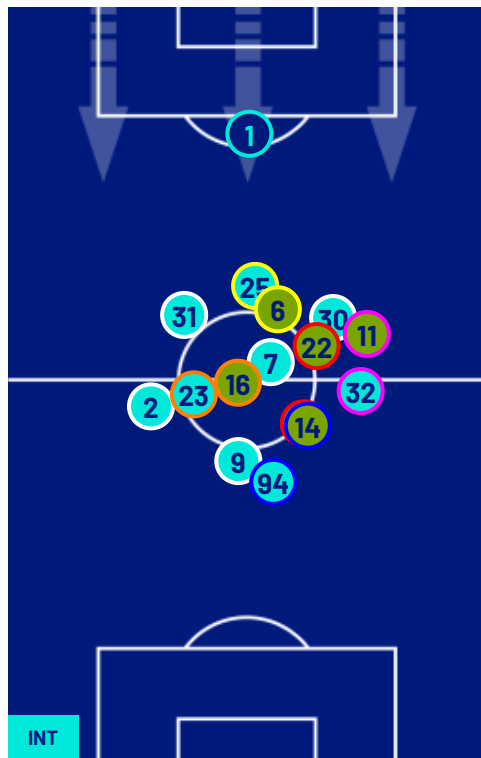

Giornata 29
SERIE A ENILIVE 2025-2026

MATCH REPORT

Milano 14/03/2026 GIUSEPPE MEAZZA 15:00

INTER

1-1

ATALANTA

POSIZIONI MEDIE

- Legenda:
- 1^ Sostituzione
 - Giocatore Entrato
 - Giocatore Uscito
 -
 - 2^ Sostituzione
 - Giocatore Entrato
 - Giocatore Uscito
 - Giocatore Entrato in sostituzione di
 -
 - 3^ Sostituzione
 - Giocatore Entrato
 - Giocatore Uscito
 - Giocatore Entrato in sostituzione di
 -
 - 4^ Sostituzione
 - Giocatore Entrato
 - Giocatore Uscito
 - Giocatore Entrato in sostituzione di
 -
 - 5^ Sostituzione
 - Giocatore Entrato
 - Giocatore Uscito
 - Giocatore Entrato in sostituzione di
 -