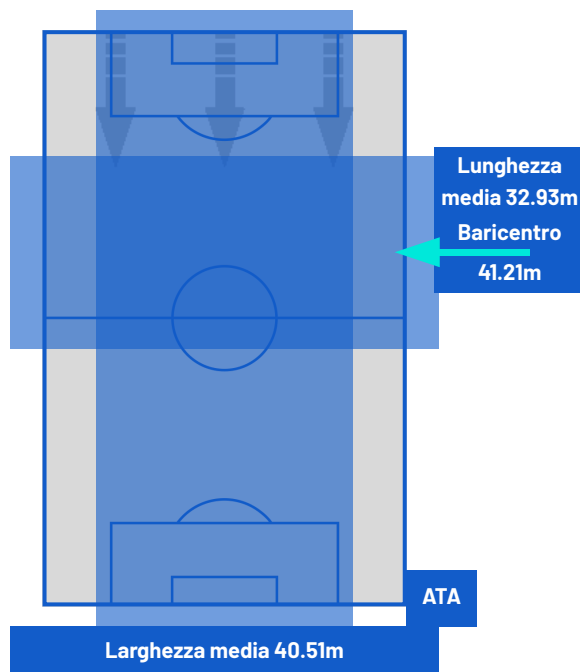

INTER

1-1

ATALANTA

BARICENTRO 1° TEMPO