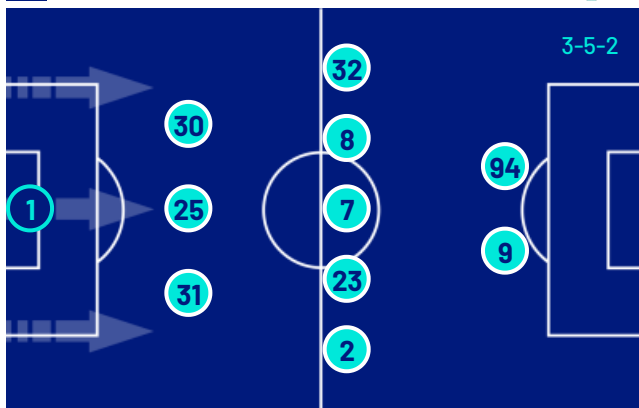

INTER

1-1

ATALANTA

FORMAZIONI

INTER	
1	SOMMER (P)
31	BISSECK
25	AKANJI
30	CARLOS AUGUSTO
2	DUMFRIES
23	BARELLA
7	ZIELIŃSKI
8	SUČIĆ
32	DIMARCO
9	M. THURAM
94	P. ESPOSITO

A disposizione	
12	DI GENNARO (P)
13	J. MARTÍNEZ (P)
6	DE VRIJ
11	LUIS HENRIQUE
14	BONNY
15	ACERBI
16	FRATTESI
17	DIOUF
22	MKHITARYAN
36	DARMIAN
53	LAVELLI
57	KACZMARSKI
95	BASTONI