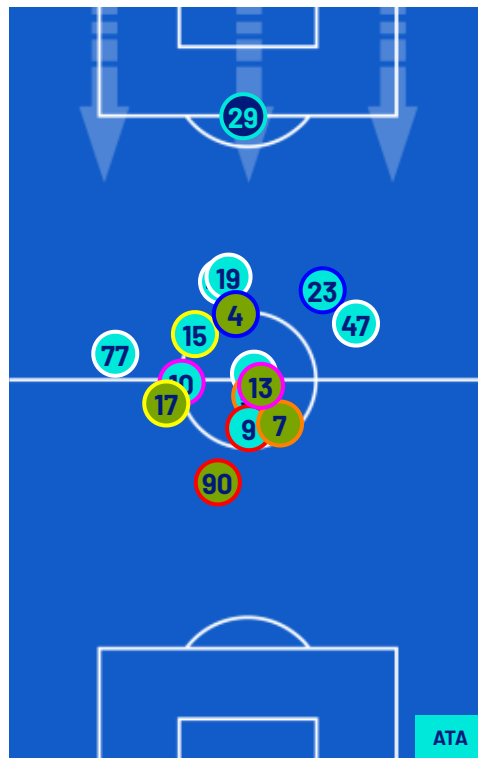

Giornata 29
SERIE A ENILIVE 2025-2026

MATCH REPORT

Milano 14/03/2026 GIUSEPPE MEAZZA 15:00

INTER

1-1

ATALANTA

POSIZIONI MEDIE

- Legenda:
- 1^ Sostituzione
 - Giocatore Entrato
 - Giocatore Uscito
 -
 - 2^ Sostituzione
 - Giocatore Entrato
 - Giocatore Uscito
 - Giocatore Entrato in sostituzione di
 -
 - 3^ Sostituzione
 - Giocatore Entrato
 - Giocatore Uscito
 - Giocatore Entrato in sostituzione di
 -
 - 4^ Sostituzione
 - Giocatore Entrato
 - Giocatore Uscito
 - Giocatore Entrato in sostituzione di
 -
 - 5^ Sostituzione
 - Giocatore Entrato
 - Giocatore Uscito
 - Giocatore Entrato in sostituzione di
 -