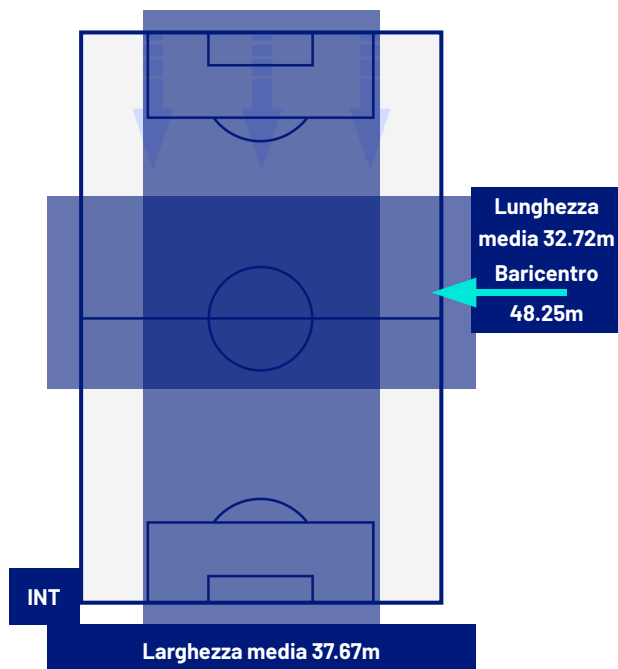

BARICENTRO 2° TEMPO