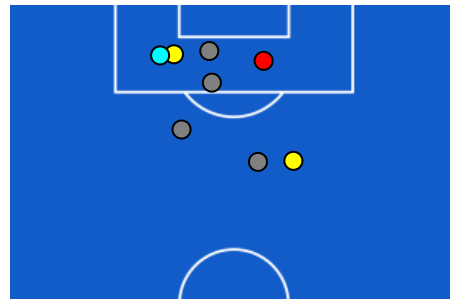

INTER

1-1

ATALANTA

ZONE DI TIRO

1	Gol	1
3	In porta	3
9	Fuori Porta	4
3	Respinto	1

CROSS IN GIOCO

8	Cross completati	1
18	Cross totali	27
44	Accuratezza (%)	4

931	Palloni giocati totali	739
283	DIFESA	256
398	CENTROCAMPO	285
250	ATTACCO	198