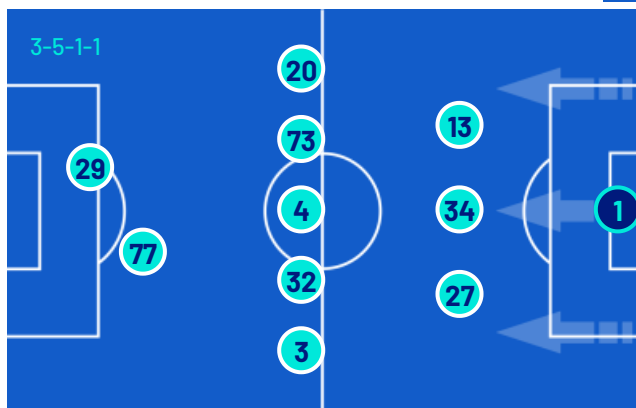

Bench

(GK) BIJLOW	16
(GK) SOMMARIVA	39
NORTON-CUFFY	15
ROMANO	19
VÁSQUEZ	22
CARBONE	71
DOUCOURE	74
LAFONT	75
GROSSI	80
SPICUGLIA	97
O. LATIF	99

Head Coach: **DANIELE DE ROSSI**

Fourth official: **GIUSEPPE MUCERA**
V.A.R.: **PAOLO MAZZOLENI**
A.V.A.R.: **NULL NULL**