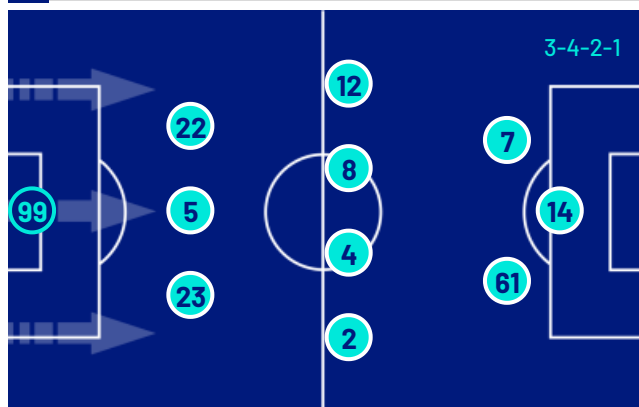

ROMA

1-0

LECCE

FORMAZIONI

ROMA

99	SVILAR (P)
23	MANCINI
5	NDICKA
22	HERMOSO
2	RENSCH
4	CRISTANTE
8	EL AYNAOUI
12	TSIMIKAS
61	PISILLI
7	LO. PELLEGRINI
14	MALEN

A disposizione

70	DE MARZI (P)
95	GOLLINI (P)
3	ANGELIÑO
20	VENTURINO
24	ZIÓŁKOWSKI
68	ARENA
78	VAZ
87	GHILARDI
92	EL SHAARAWY
97	ZARAGOZA