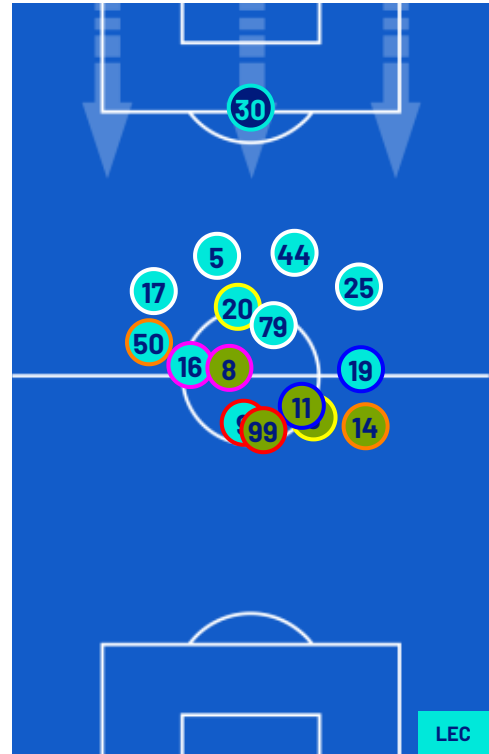

Giornata 30
SERIE A ENILIVE 2025-2026

MATCH REPORT

Roma 22/03/2026 OLIMPICO 18:00

ROMA

1-0

LECCE

POSIZIONI MEDIE

- Legenda:
- 1ª Sostituzione
 - 2ª Sostituzione
 - 3ª Sostituzione
 - 4ª Sostituzione
 - 5ª Sostituzione
 - Giocatore Entrato
 - Giocatore Entrato
 - Giocatore Entrato
 - Giocatore Entrato
 - Giocatore Entrato
 - Giocatore Uscito
 - Giocatore Uscito
 - Giocatore Uscito
 - Giocatore Uscito
 - Giocatore Uscito
 - Giocatore Entrato in sostituzione di
 - Giocatore Entrato in sostituzione di
 - Giocatore Entrato in sostituzione di
 - Giocatore Entrato in sostituzione di

ROMA

1-0

LECCE

ZONE DI TIRO

1	Gol	0
2	In porta	3
6	Fuori Porta	4
6	Respinto	1

CROSS IN GIOCO

2	Cross completati	2
27	Cross totali	16
33	Accuratezza (%)	13

902	Palloni giocati totali	620
279	DIFESA	242
380	CENTROCAMPO	274
243	ATTACCO	104