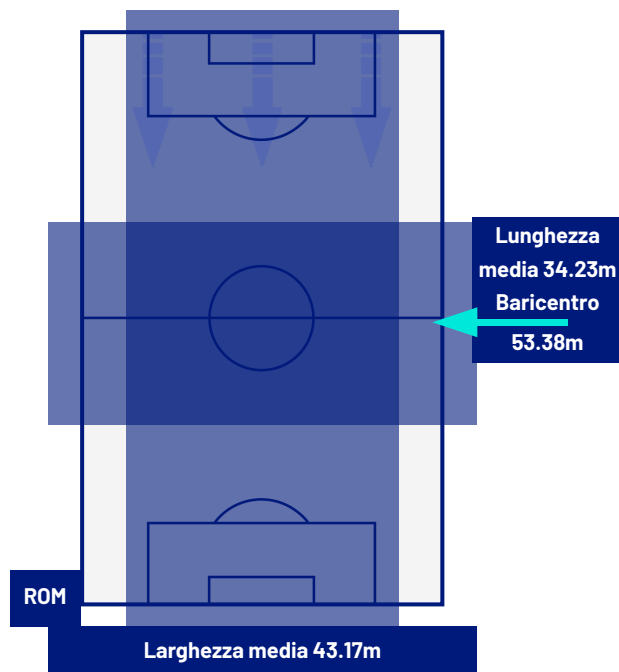

ROMA

1-0

LECCE

BARICENTRO 1° TEMPO