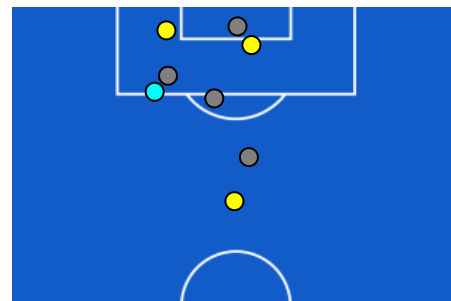

ROMA

1-0

LECCE

ZONE DI TIRO

1	Gol	0
2	In porta	3
6	Fuori Porta	4
6	Respinto	1

CROSS IN GIOCO

2	Cross completati	2
27	Cross totali	16
33	Accuratezza (%)	13

902	Palloni giocati totali	620
279	DIFESA	242
380	CENTROCAMPO	274
243	ATTACCO	104