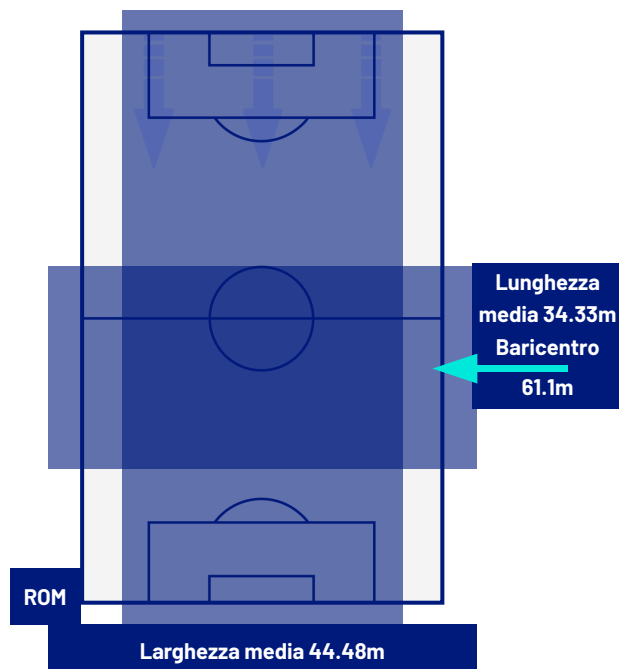

BARICENTRO 2° TEMPO