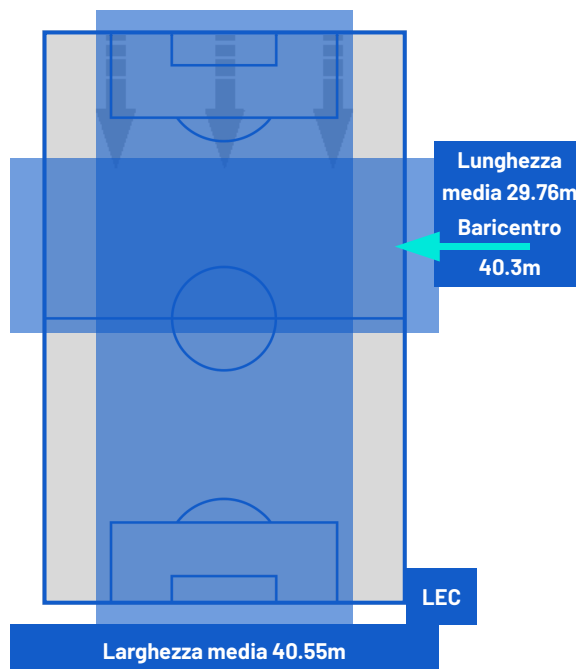

BARICENTRO 2° TEMPO