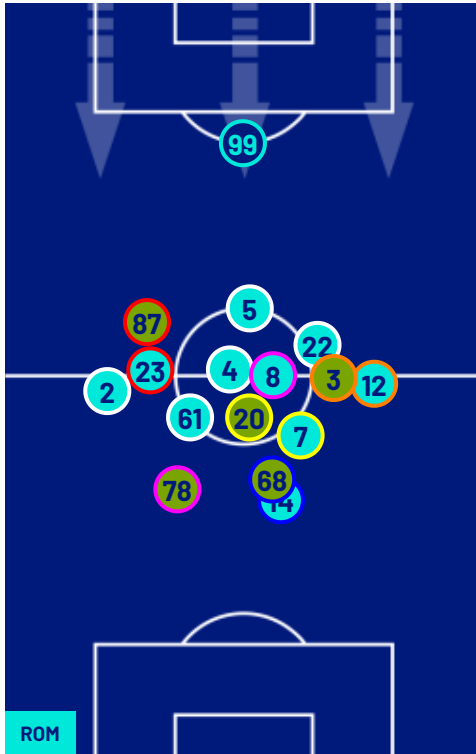

Giornata 30
SERIE A ENILIVE 2025-2026

MATCH REPORT

Roma 22/03/2026 OLIMPICO 18:00

ROMA

1-0

LECCE

POSIZIONI MEDIE

- Legenda:
- 1ª Sostituzione
 - 2ª Sostituzione
 - 3ª Sostituzione
 - 4ª Sostituzione
 - 5ª Sostituzione
 - Giocatore Entrato
 - Giocatore Entrato
 - Giocatore Entrato
 - Giocatore Entrato
 - Giocatore Entrato
 - Giocatore Uscito
 - Giocatore Uscito
 - Giocatore Uscito
 - Giocatore Uscito
 - Giocatore Uscito
 - Giocatore Entrato in sostituzione di
 - Giocatore Entrato in sostituzione di
 - Giocatore Entrato in sostituzione di
 - Giocatore Entrato in sostituzione di

ROMA

1-0

LECCE

ZONE DI TIRO

1	Gol	0
2	In porta	3
6	Fuori Porta	4
6	Respinto	1

CROSS IN GIOCO

2	Cross completati	2
27	Cross totali	16
33	Accuratezza (%)	13

902	Palloni giocati totali	620
279	DIFESA	242
380	CENTROCAMPO	274
243	ATTACCO	104