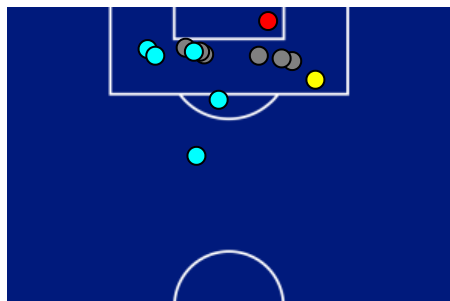

ROMA

1-0

LECCE

BARICENTRO 1° TEMPO

BARICENTRO 2° TEMPO

Giornata 30
SERIE A ENILIVE 2025-2026

MATCH REPORT

Roma 22/03/2026 OLIMPICO 18:00

ROMA

1-0

LECCE

ZONE DI TIRO

1	Gol	0
2	In porta	3
6	Fuori Porta	4
6	Respinto	1

CROSS IN GIOCO

2	Cross completati	2
27	Cross totali	16
33	Accuratezza (%)	13

902	Palloni giocati totali	620
279	DIFESA	242
380	CENTROCAMPO	274
243	ATTACCO	104