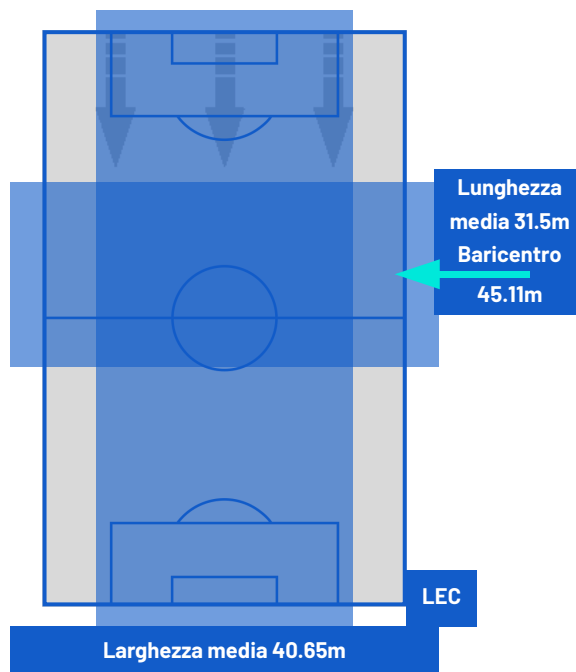

ROMA

1-0

LECCE

BARICENTRO 1° TEMPO