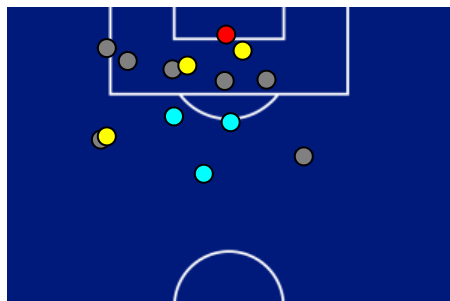

Giornata 1
SERIE A ENILIVE 2025-2026

MATCH REPORT

Udine 25/08/2025 FRIULI/BLUENERGY STADIUM 18:30

UDINESE

1-1

HELLAS VERONA

POSIZIONI MEDIE

- Legenda:
- 1ª Sostituzione
 - Giocatore Entrato
 - Giocatore Uscito
 -
 - 2ª Sostituzione
 - Giocatore Entrato
 - Giocatore Uscito
 -
 - 3ª Sostituzione
 - Giocatore Entrato
 - Giocatore Uscito
 -
 - 4ª Sostituzione
 - Giocatore Entrato
 - Giocatore Uscito
 -
 - 5ª Sostituzione
 - Giocatore Entrato
 - Giocatore Uscito
 -
 -
 - Giocatore Entrato in sostituzione di
 -
 -
 - Giocatore Entrato in sostituzione di
 -
 -
 - Giocatore Entrato in sostituzione di
 -
 -
 - Giocatore Entrato in sostituzione di
 -
 -

Giornata 1
SERIE A ENILIVE 2025-2026

MATCH REPORT

Udine 25/08/2025 FRIULI/BLUENERGY STADIUM 18:30

UDINESE

1-1

HELLAS VERONA

ZONE DI TIRO

1	Gol	1
4	In porta	3
5	Fuori Porta	2
4	Respinto	2

CROSS IN GIOCO

6	Cross completati	1
22	Cross totali	9
27	Accuratezza (%)	11

758	Palloni giocati totali	558
202	DIFESA	242
381	CENTROCAMPO	208
175	ATTACCO	108

Giornata 1
SERIE A ENILIVE 2025-2026

MATCH REPORT