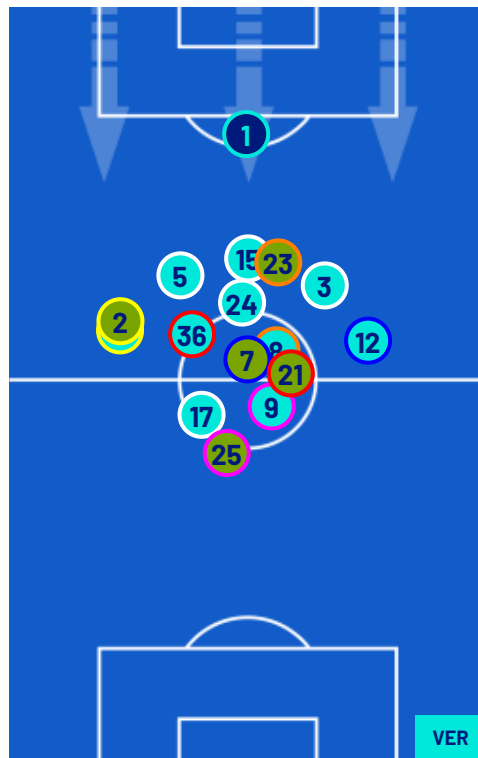

Giornata 1
SERIE A ENILIVE 2025-2026

MATCH REPORT

Udine 25/08/2025 FRIULI/BLUENERGY STADIUM 18:30

UDINESE

1-1

HELLAS VERONA

POSIZIONI MEDIE

- Legenda:
- 1ª Sostituzione
 - Giocatore Entrato
 - Giocatore Uscito
 -
 - 2ª Sostituzione
 - Giocatore Entrato
 - Giocatore Uscito
 -
 - 3ª Sostituzione
 - Giocatore Entrato
 - Giocatore Uscito
 -
 - 4ª Sostituzione
 - Giocatore Entrato
 - Giocatore Uscito
 -
 - 5ª Sostituzione
 - Giocatore Entrato
 - Giocatore Uscito
 -
 -
 - Giocatore Entrato in sostituzione di
 -
 -
 - Giocatore Entrato in sostituzione di
 -
 -
 - Giocatore Entrato in sostituzione di
 -
 -
 - Giocatore Entrato in sostituzione di
 -
 -