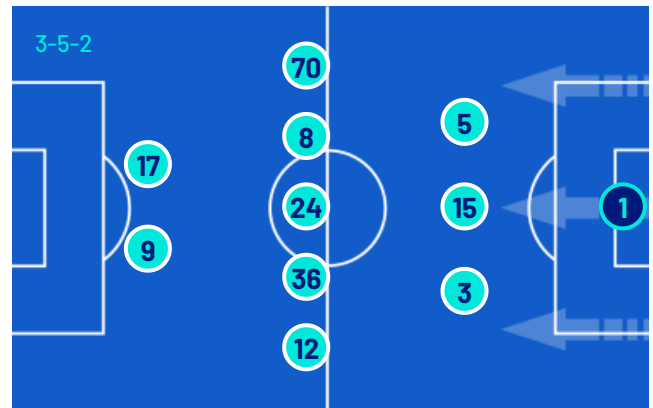

Arbitro: **PARIDE TREMOLADA**
Assistente arbitrale: **DAVIDE MORO**
Assistente arbitrale: **MARCO CECCON**

HELLAS VERONA

(P)	MONTIPÒ	1
	UNAI NÚÑEZ	5
	NELSSON	15
	FRESE	3
	CHAM	70
⚽	SERDAR	8
	BERNEDE	24
	NIASSE	36
	BRADARIĆ	12
🦶	GIOVANE	17
	A. SARR	9