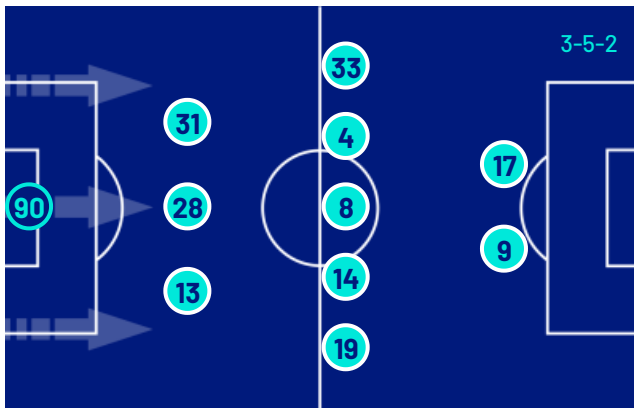

Udine 25/08/2025 FRIULI/BLUENERGY STADIUM 18:30

UDINESE

1-1

HELLAS VERONA

FORMAZIONI

UDINESE

90	SAVA (P)	
13	BERTOLA	■
28	SOLET	
31	KRISTENSEN	⚽
19	EHIZIBUE	
14	ATTA	
8	KARLSTRÖM	
4	LOVRIĆ	🦶
33	ZEMURA	
9	DAVIS	■
17	IKER BRAVO	■