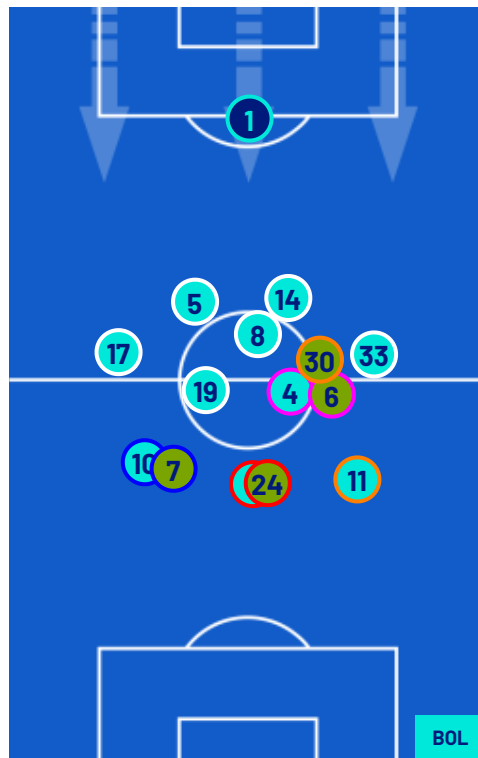

Giornata 37
SERIE A ENILIVE 2025-2026

MATCH REPORT

Bergamo 17/05/2026 NEW BALANCE ARENA 18:00

ATALANTA

0-1

BOLOGNA

POSIZIONI MEDIE

- Legenda:
- 1ª Sostituzione
 - Giocatore Entrato
 - Giocatore Uscito
 - 2ª Sostituzione
 - Giocatore Entrato
 - Giocatore Uscito
 - 3ª Sostituzione
 - Giocatore Entrato
 - Giocatore Uscito
 - 4ª Sostituzione
 - Giocatore Entrato
 - Giocatore Uscito
 - 5ª Sostituzione
 - Giocatore Entrato
 - Giocatore Uscito