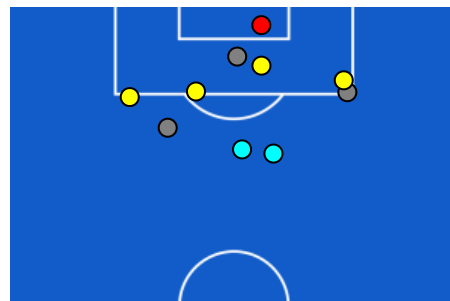

Giornata 37
SERIE A ENILIVE 2025-2026

MATCH REPORT

Bergamo 17/05/2026 NEW BALANCE ARENA 18:00

ATALANTA

0-1

BOLOGNA

ZONE DI TIRO

0	Gol	1
1	In porta	5
5	Fuori Porta	3
4	Respinto	2