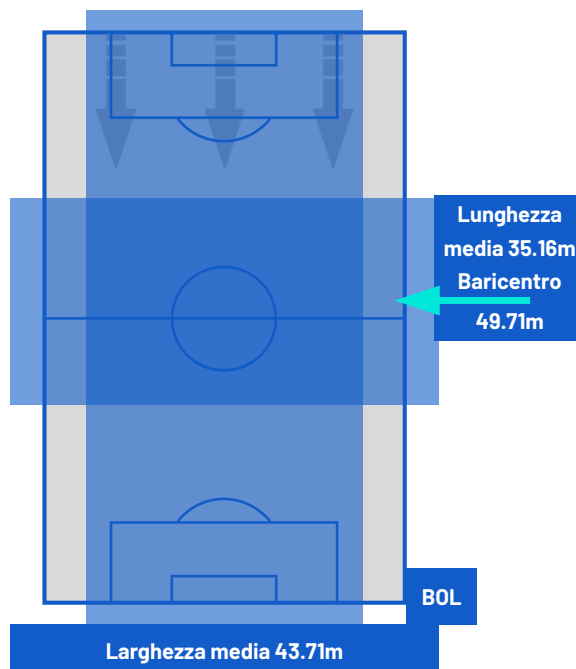

Giornata 37
SERIE A ENILIVE 2025-2026

MATCH REPORT

Bergamo 17/05/2026 NEW BALANCE ARENA 18:00

ATALANTA

0-1

BOLOGNA

BARICENTRO 1° TEMPO

BARICENTRO 2° TEMPO