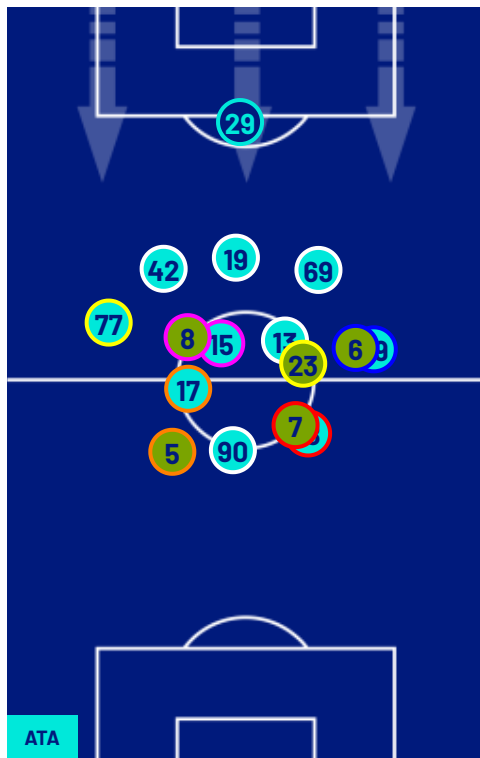

Giornata 37
SERIE A ENILIVE 2025-2026

MATCH REPORT

Bergamo 17/05/2026 NEW BALANCE ARENA 18:00

ATALANTA

0-1

BOLOGNA

POSIZIONI MEDIE

- Legenda:
- 1ª Sostituzione
 - Giocatore Entrato
 - Giocatore Uscito
 - 2ª Sostituzione
 - Giocatore Entrato
 - Giocatore Uscito
 - 3ª Sostituzione
 - Giocatore Entrato
 - Giocatore Uscito
 - 4ª Sostituzione
 - Giocatore Entrato
 - Giocatore Uscito
 - 5ª Sostituzione
 - Giocatore Entrato
 - Giocatore Uscito