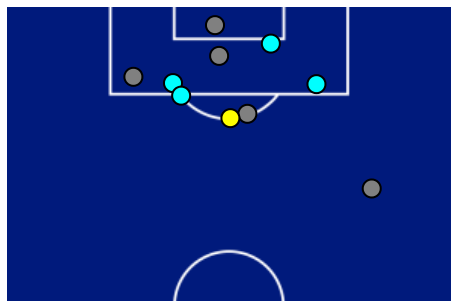

Giornata 37
SERIE A ENILIVE 2025-2026

MATCH REPORT

Bergamo 17/05/2026 NEW BALANCE ARENA 18:00

ATALANTA

0-1

BOLOGNA

ZONE DI TIRO

0	Gol	1
1	In porta	5
5	Fuori Porta	3
4	Respinto	2