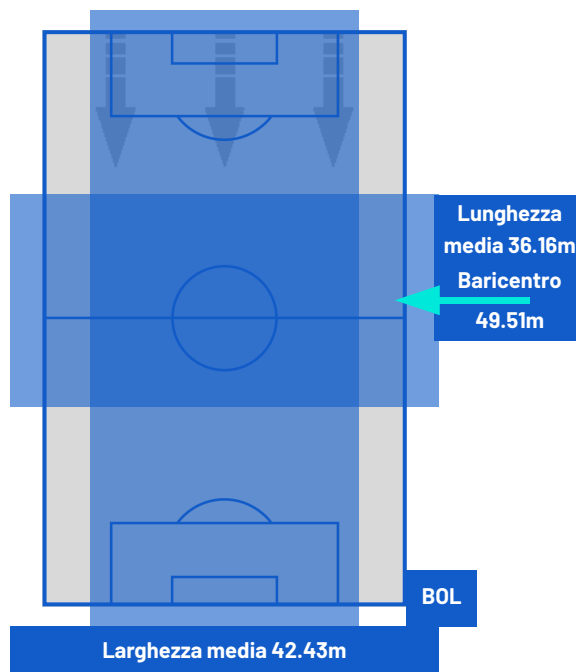

Giornata 37
SERIE A ENILIVE 2025-2026

MATCH REPORT

Bergamo 17/05/2026 NEW BALANCE ARENA 18:00

ATALANTA

0-1

BOLOGNA

BARICENTRO 1° TEMPO

BARICENTRO 2° TEMPO