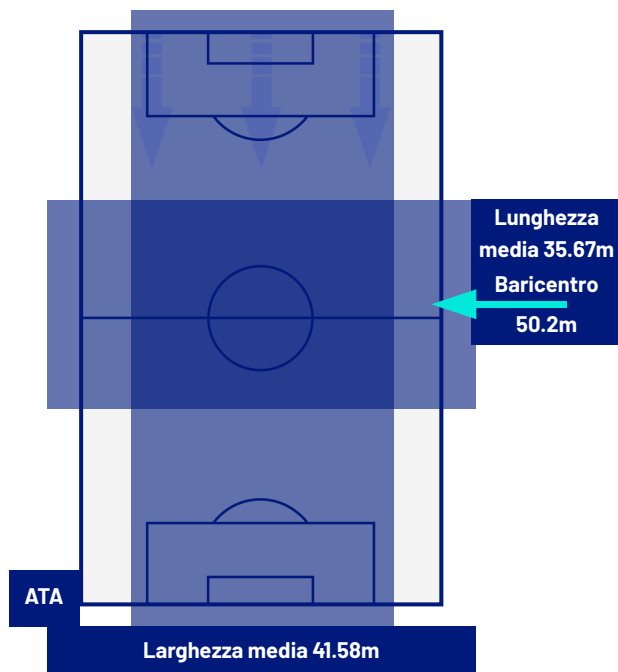

Giornata 37
SERIE A ENILIVE 2025-2026

MATCH REPORT

Bergamo 17/05/2026 NEW BALANCE ARENA 18:00

ATALANTA

0-1

BOLOGNA

BARICENTRO 1° TEMPO

BARICENTRO 2° TEMPO