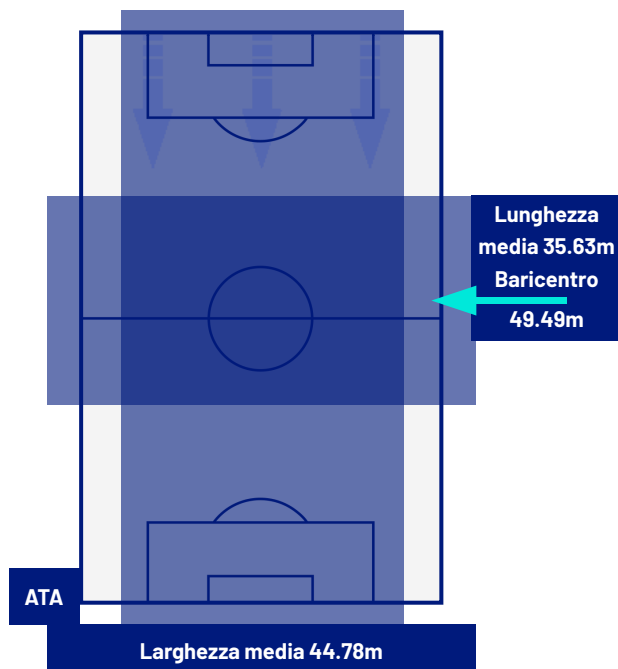

Giornata 37
SERIE A ENILIVE 2025-2026

MATCH REPORT

Bergamo 17/05/2026 NEW BALANCE ARENA 18:00

ATALANTA

0-1

BOLOGNA

BARICENTRO 1° TEMPO

BARICENTRO 2° TEMPO