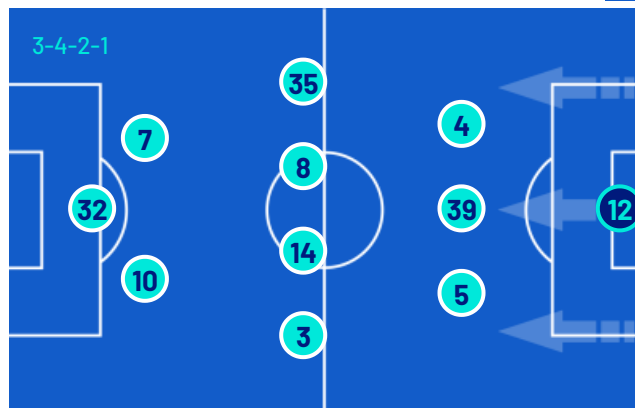

A disposizione

(P) ŠEMPER	1
(P) LUPPICHINI	31
BOŽHINOV	2
MEISTER	9
I. TOURÉ	15
ILING-JUNIOR	19
STENGS	23
COPPOLA	26
CALABRESI	33
PICCININI	36
BETTAZZI	42
STOJILKOVIĆ	81
LORRAN	99

Allenatore: OSCAR HILJEMARK

Arbitro: LUCA PAIRETTO
Assistente arbitrale: VITO MASTRODONATO
Assistente arbitrale: DOMENICO FONTEMURATO

Quarto ufficiale: GIUSEPPE MUCERA
V.A.R.: FRANCESCO MERAVIGLIA
A.V.A.R.: MARCO DI BELLO