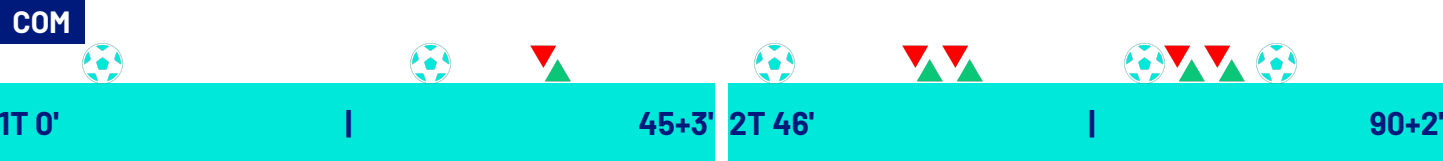

Giornata 30
SERIE A ENILIVE 2025-2026

MATCH REPORT

Como 22/03/2026 GIUSEPPE SINIGAGLIA 12:30

COMO

5-0

PISA

CRONOLOGIA

COMO PISA

5

0

ASSANE DIAO	7'				
TASOS DOUVIKAS	29'				
(ASSANE DIAO)	29'				
MARTIN BATURINA | JESÚS RODRIGUEZ	37'				
MARTIN BATURINA	48'				
ÁLVARO MORATA | TASOS DOUVIKAS	59'				
MAXENCE CAQUERET | LUCAS DA CUNHA	59'				
NICO PAZ	75'				
(ALBERTO MORENO)	75'				
NICOLAS KÜHN | ASSANE DIAO	77'				
EDOARDO GOLDANIGA | DIEGO CARLOS	77'				
MÁXIMO PERRONE	81'				
(NICOLAS KÜHN)	81'				
	35'				SIMONE CANESTRELLI
	45'				HENRIK MEISTER | EBENEZER AKINSANMIRO
	51'				SAMUELE ANGORI
	51'				FILIP STOJILKOVIĆ | STEFANO MOREO
	64'				CALVIN STENGES | FELIPE LOYOLA
	76'				GABRIELE PICCININI | MATTÉO TRAMONI
	76'				S. ILLING | SIMONE CANESTRELLI

Legenda:

- Gol
- Assist
- Ammonizioni
- Espulsione
- Sostituzione
- Doppia ammonizione