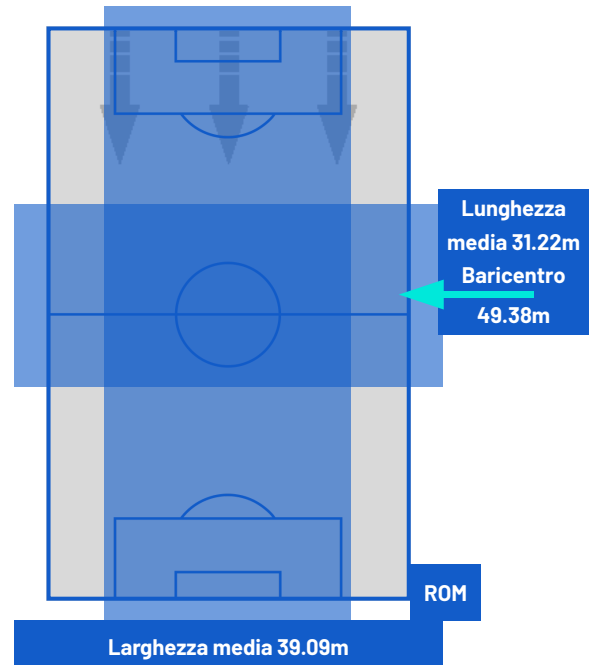

BARICENTRO 2° TEMPO