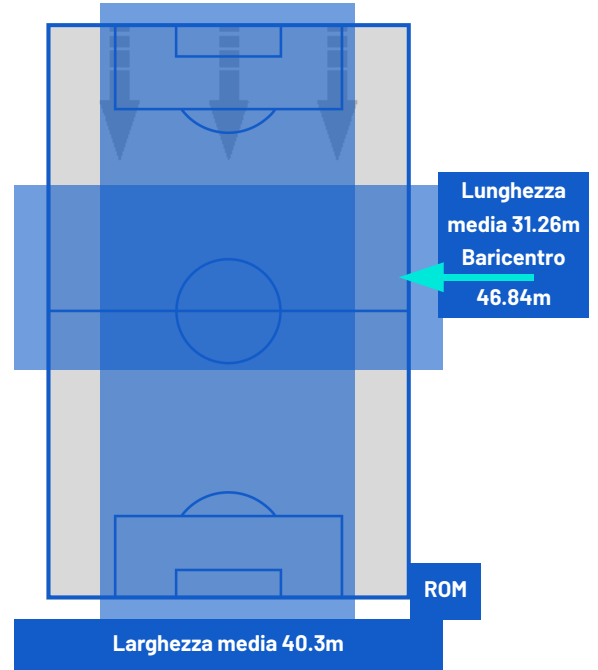

COMO

2-1

ROMA

BARICENTRO 1° TEMPO