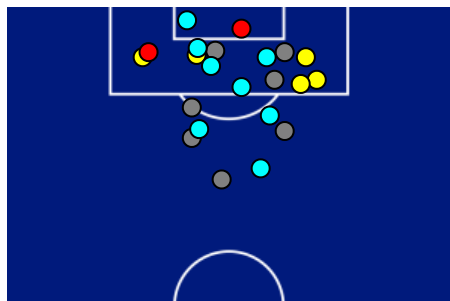

COMO

2-1

ROMA

POSIZIONI MEDIE

- Legenda:
- 1ª Sostituzione
 - Giocatore Entrato
 - Giocatore Uscito
 -
 - 2ª Sostituzione
 - Giocatore Entrato
 - Giocatore Uscito
 -
 - 3ª Sostituzione
 - Giocatore Entrato
 - Giocatore Uscito
 -
 - 4ª Sostituzione
 - Giocatore Entrato
 - Giocatore Uscito
 -
 - 5ª Sostituzione
 - Giocatore Entrato
 - Giocatore Uscito
 -
 - Giocatore Entrato in sostituzione di
 -
 - Giocatore Entrato in sostituzione di
 -
 - Giocatore Entrato in sostituzione di
 -
 - Giocatore Entrato in sostituzione di
 -

COMO

2-1

ROMA

BARICENTRO 1° TEMPO

BARICENTRO 2° TEMPO

Giornata 29
SERIE A ENILIVE 2025-2026

MATCH REPORT

Como 15/03/2026 GIUSEPPE SINIGAGLIA 18:00

COMO

2-1

ROMA

ZONE DI TIRO

2	Gol	1
7	In porta	1
5	Fuori Porta	0
8	Respinto	2

CROSS IN GIOCO

1	Cross completati	1
1	Cross totali	2

801	Palloni giocati totali	559
272	DIFESA	243
340	CENTROCAMPO	236
189	ATTACCO	80