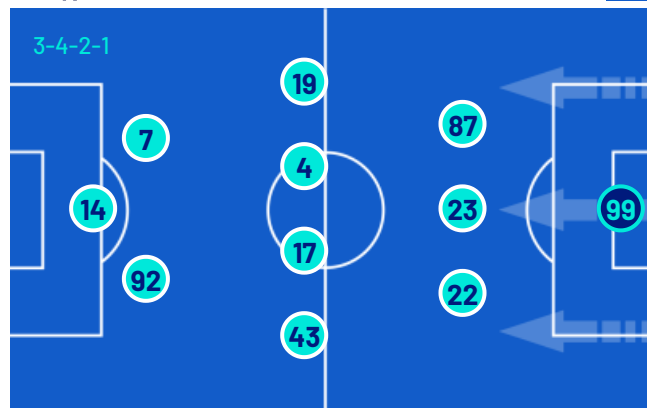

A disposizione

	(P) DE MARZI	70
	(P) GOLLINI	95
	RENSCH	2
	ANGELIÑO	3
	EL AYNAOUI	8
	TSIMIKAS	12
	VENTURINO	20
	ZIÓŁKOWSKI	24
	PISILLI	61
	VAZ	78
	ZARAGOZA	97

Allenatore: GIAN PIERO GASPERINI

Quarto ufficiale: SIMONE SOZZA
V.A.R.: MICHAEL FABBRI
A.V.A.R.: MATTEO GARIGLIO