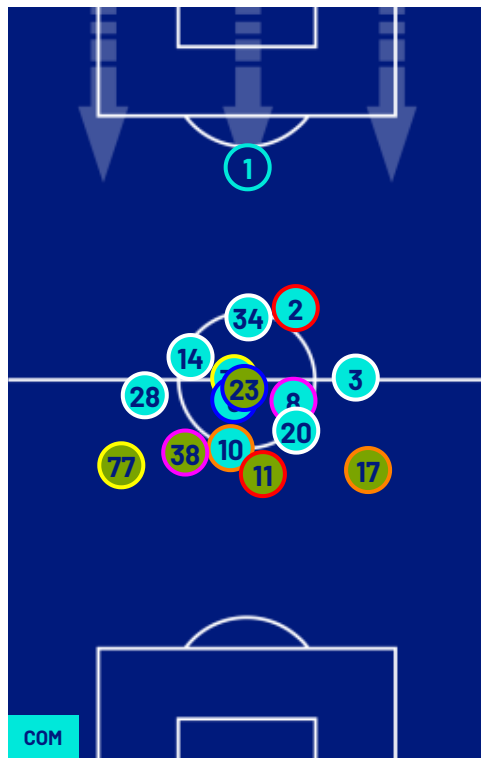

I dati fisici sono relativi alla rilevazione live e potranno differire da quelli certificati consegnati successivamente agli staff tecnici

Jog:	0-7 km/h	Run:	7.1-15 km/h	Sprint:	15.1+ km/h	Jog + Run + Sprint:	Distanza Totale Percorsa
TOP Sprinter:	Picco di velocità istantaneo, top 5 giocatori per squadra						

COMO

2-1

ROMA

POSIZIONI MEDIE

- Legenda:
- 1ª Sostituzione
 - Giocatore Entrato
 - Giocatore Uscito
 -
 - 2ª Sostituzione
 - Giocatore Entrato
 - Giocatore Uscito
 -
 - 3ª Sostituzione
 - Giocatore Entrato
 - Giocatore Uscito
 -
 - 4ª Sostituzione
 - Giocatore Entrato
 - Giocatore Uscito
 -
 - 5ª Sostituzione
 - Giocatore Entrato
 - Giocatore Uscito
 -
 - Giocatore Entrato in sostituzione di
 -
 - Giocatore Entrato in sostituzione di
 -
 - Giocatore Entrato in sostituzione di
 -
 - Giocatore Entrato in sostituzione di
 -