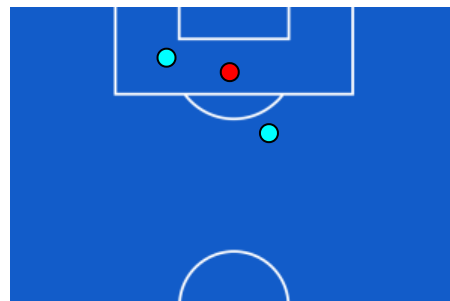

COMO

2-1

ROMA

ZONE DI TIRO

2	Gol	1
7	In porta	1
5	Fuori Porta	0
8	Respinto	2

CROSS IN GIOCO

1	Cross completati	1
1	Cross totali	2

801	Palloni giocati totali	559
272	DIFESA	243
340	CENTROCAMPO	236
189	ATTACCO	80