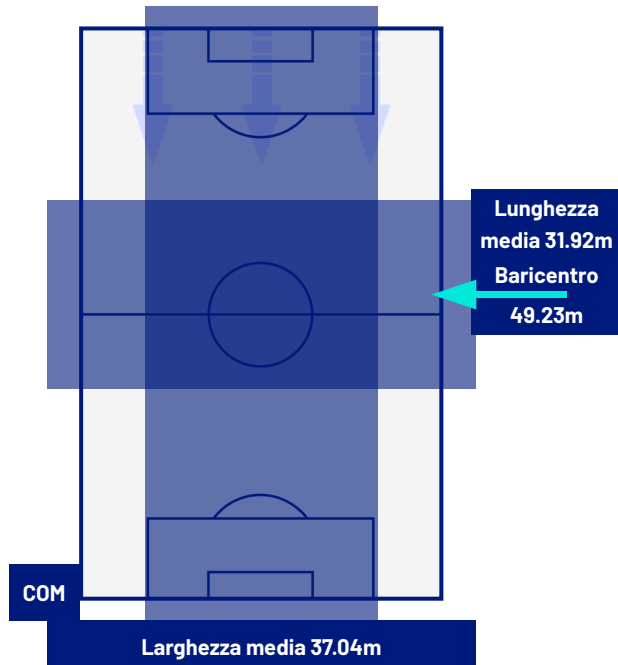

BARICENTRO 2° TEMPO