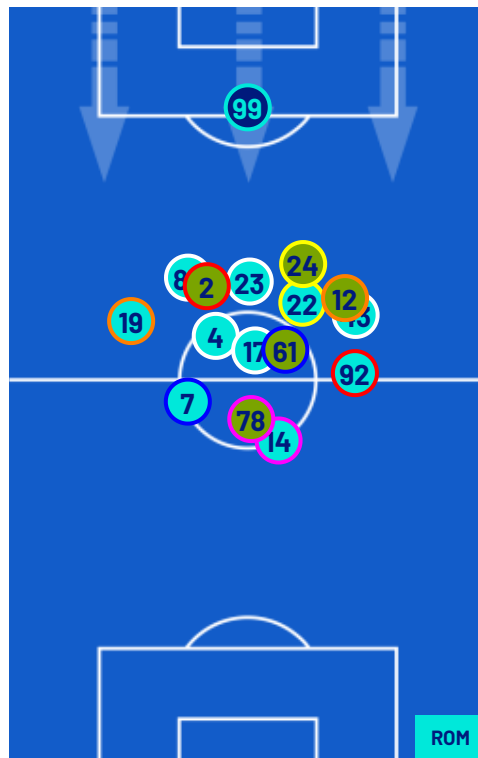

COMO

2-1

ROMA

POSIZIONI MEDIE

1. Legenda:
2. 1ª Sostituzione
   - Giocatore Entrato
   - Giocatore Uscito
   - 2ª Sostituzione
   - Giocatore Entrato
   - Giocatore Uscito
   - 3ª Sostituzione
   - Giocatore Entrato
   - Giocatore Uscito
   - 4ª Sostituzione
   - Giocatore Entrato
   - Giocatore Uscito
   - 5ª Sostituzione
   - Giocatore Entrato
   - Giocatore Uscito
   - Giocatore Entrato in sostituzione di
   - Giocatore Entrato in sostituzione di
   - Giocatore Entrato in sostituzione di
   - Giocatore Entrato in sostituzione di