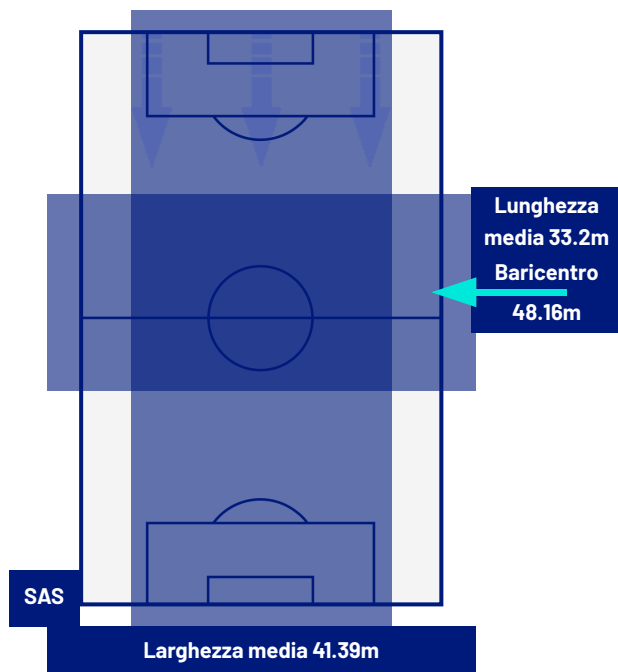

SASSUOLO

0-1

BOLOGNA

BARICENTRO 1° TEMPO