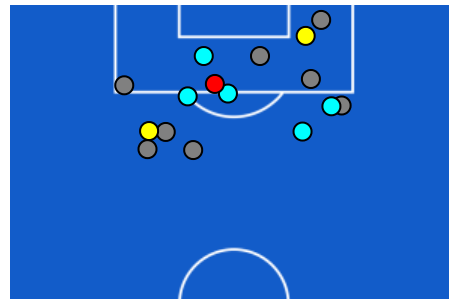

SASSUOLO

0-1

BOLOGNA

ZONE DI TIRO

0	Gol	1
4	In porta	3
2	Fuori Porta	8
3	Respinto	5

CROSS IN GIOCO

4	Cross completati	4
17	Cross totali	15
24	Accuratezza (%)	27

711	Palloni giocati totali	637
213	DIFESA	210
296	CENTROCAMPO	275
202	ATTACCO	152