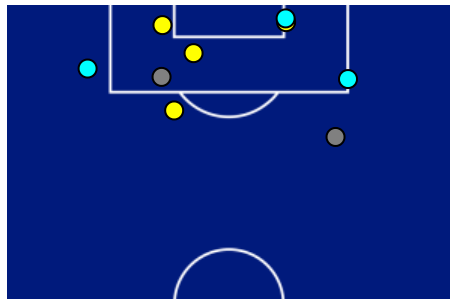

Giornata 29
SERIE A ENILIVE 2025-2026

MATCH REPORT

Reggio Emilia 15/03/2026 MAPEI STADIUM 15:00

SASSUOLO

0-1

BOLOGNA

POSIZIONI MEDIE

- Legenda:
- 1ª Sostituzione
 - Giocatore Entrato
 - Giocatore Uscito
 -
 - 2ª Sostituzione
 - Giocatore Entrato
 - Giocatore Uscito
 - Giocatore Entrato in sostituzione di
 - Giocatore Entrato
 - Giocatore Uscito
 - Giocatore Entrato in sostituzione di
 - 3ª Sostituzione
 - Giocatore Entrato
 - Giocatore Uscito
 - Giocatore Entrato in sostituzione di
 - Giocatore Entrato
 - Giocatore Uscito
 - Giocatore Entrato in sostituzione di
 - 4ª Sostituzione
 - Giocatore Entrato
 - Giocatore Uscito
 - Giocatore Entrato in sostituzione di
 - Giocatore Entrato
 - Giocatore Uscito
 - Giocatore Entrato in sostituzione di
 - 5ª Sostituzione
 - Giocatore Entrato
 - Giocatore Uscito
 - Giocatore Entrato in sostituzione di
 - Giocatore Entrato
 - Giocatore Uscito
 - Giocatore Entrato in sostituzione di

SASSUOLO

0-1

BOLOGNA

BARICENTRO 1° TEMPO

BARICENTRO 2° TEMPO

Giornata 29
SERIE A ENILIVE 2025-2026

MATCH REPORT

Reggio Emilia 15/03/2026 MAPEI STADIUM 15:00

SASSUOLO

0-1

BOLOGNA

ZONE DI TIRO

0	Gol	1
4	In porta	3
2	Fuori Porta	8
3	Respinto	5

CROSS IN GIOCO

4	Cross completati	4
17	Cross totali	15
24	Accuratezza (%)	27

711	Palloni giocati totali	637
213	DIFESA	210
296	CENTROCAMPO	275
202	ATTACCO	152