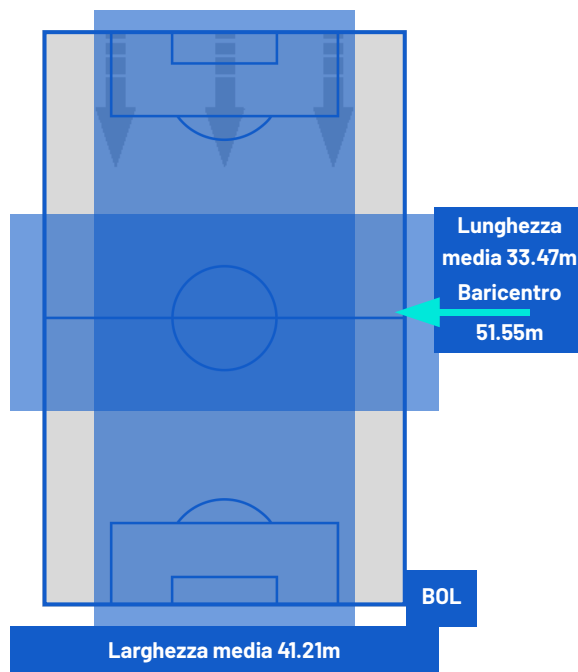

SASSUOLO

0-1

BOLOGNA

BARICENTRO 1° TEMPO