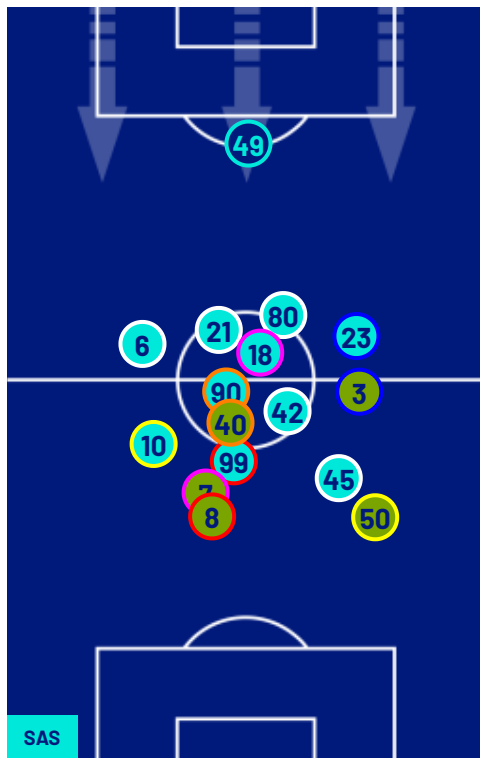

Giornata 29
SERIE A ENILIVE 2025-2026

MATCH REPORT

Reggio Emilia 15/03/2026 MAPEI STADIUM 15:00

SASSUOLO

0-1

BOLOGNA

POSIZIONI MEDIE

- Legenda:
- 1ª Sostituzione
 - Giocatore Entrato
 - Giocatore Uscito
 -
 - 2ª Sostituzione
 - Giocatore Entrato
 - Giocatore Uscito
 - Giocatore Entrato in sostituzione di
 - Giocatore Entrato
 - Giocatore Uscito
 - Giocatore Entrato in sostituzione di
 - 3ª Sostituzione
 - Giocatore Entrato
 - Giocatore Uscito
 - Giocatore Entrato in sostituzione di
 - Giocatore Entrato
 - Giocatore Uscito
 - Giocatore Entrato in sostituzione di
 - 4ª Sostituzione
 - Giocatore Entrato
 - Giocatore Uscito
 - Giocatore Entrato in sostituzione di
 - Giocatore Entrato
 - Giocatore Uscito
 - Giocatore Entrato in sostituzione di
 - 5ª Sostituzione
 - Giocatore Entrato
 - Giocatore Uscito
 - Giocatore Entrato in sostituzione di
 - Giocatore Entrato
 - Giocatore Uscito
 - Giocatore Entrato in sostituzione di

SASSUOLO

0-1

BOLOGNA

BARICENTRO 1° TEMPO

BARICENTRO 2° TEMPO

Giornata 29
SERIE A ENILIVE 2025-2026

MATCH REPORT

Reggio Emilia 15/03/2026 MAPEI STADIUM 15:00