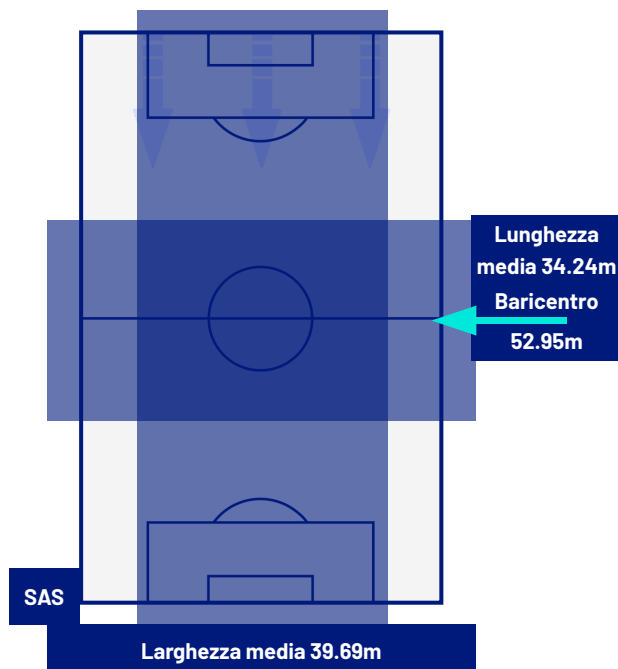

BARICENTRO 2° TEMPO