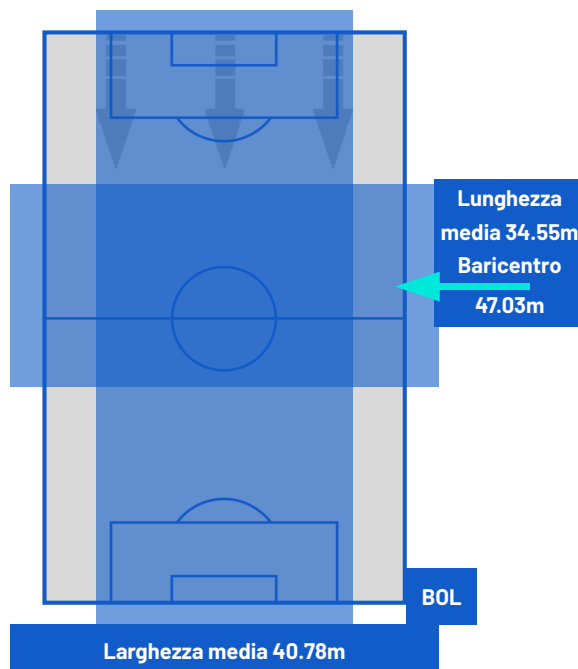

BARICENTRO 2° TEMPO