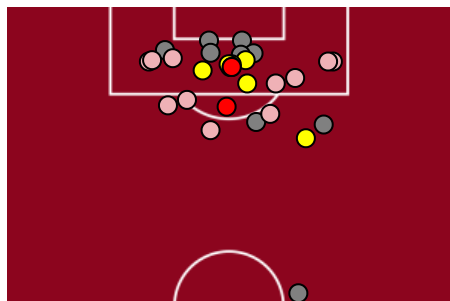

FRECCIAROSSA

Bergamo 22/04/2026 NEW BALANCE ARENA 21:00

ATALANTA

1-1

LAZIO

ZONE DI TIRO

1	Gol	1
5	In porta	1
9	Fuori Porta	3
11	Respinto	4