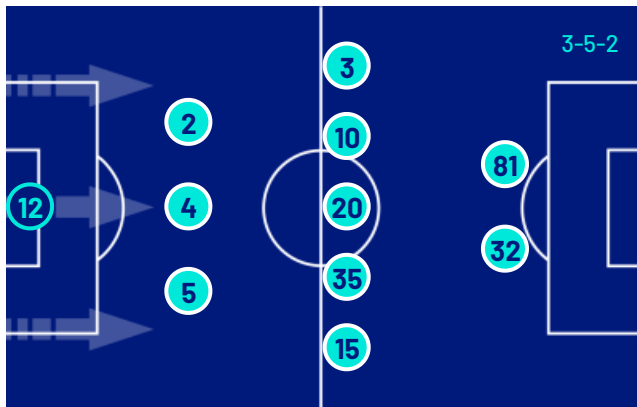

MILAN

LINE-UPS

PISA	
12	NICOLAS (GK)
5	CANESTRELLI
4	CARACCIOLO
2	BOŽHINOV
15	I. TOURÉ
35	LOYOLA
20	AEBISCHER
10	TRAMONI
3	ANGORI
32	MOREO
81	STOJILKOVIĆ

Bench	
31	LUPPICHINI (GK)
34	GUIZZO (GK)
7	LÉRIS
8	HØJHOLT
9	MEISTER
11	CUADRADO
14	AKINSANMIRO
17	DUROSINMI
19	ILING-JUNIOR
23	STENGs
26	COPPOLA
33	CALABRESI
36	PICCININI
99	LORRAN