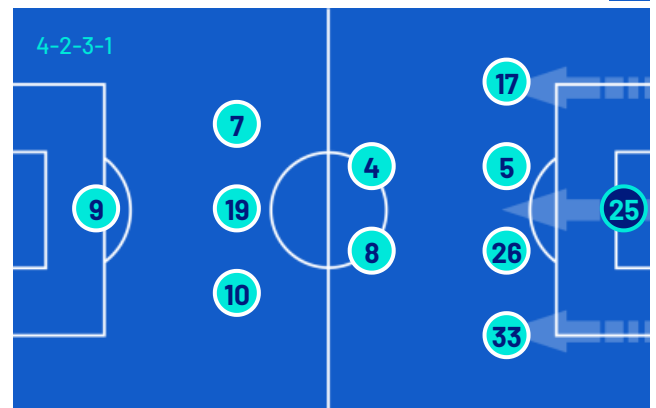

A disposizione	
	(P) SKORUPSKI 1
	(P) RAVAGLIA 13
	N. MORO 6
	ROWE 11
	HEGGM 14
	ZORTEA 20
	ODGAARD 21
	LYKOGIANNIS 22
	SOHM 23
	DALLINGA 24
	DE SILVESTRI 29
	DOMÍNGUEZ 30

Allenatore: **VINCENZO ITALIANO**

Quarto ufficiale: **MARIO PERRI**
V.A.R.: **VALERIO MARINI**
A.V.A.R.: **ANTONIO GIUA**