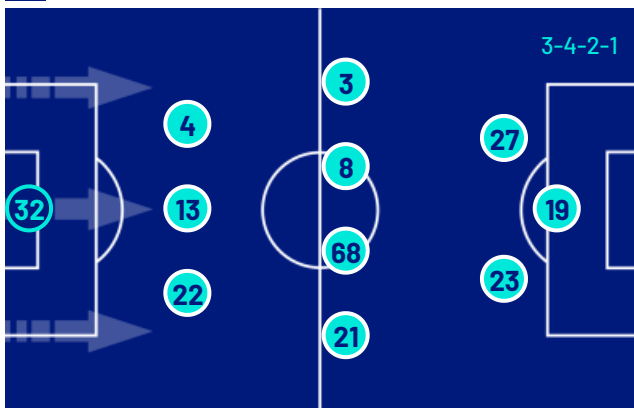

## FORMAZIONI

NAPOLI	
32	MILINKOVIĆ-SAVIĆ (P)
22	DI LORENZO
13	RRAHMANI
4	BUONGIORNO
21	POLITANO
68	LOBOTKA
8	MCTOMINAY
3	GUTIÉRREZ
23	GIOVANE
27	ALISSON
19	HØJLUND

A disposizione	
1	MERET (P)
14	CONTINI (P)
5	JUAN JESUS
6	GILMOUR
17	OLIVERA
20	ELMAS
26	VERGARA
30	MAZZOCCHI
31	BEUKEMA
37	SPINAZZOLA
99	ANGUISSA