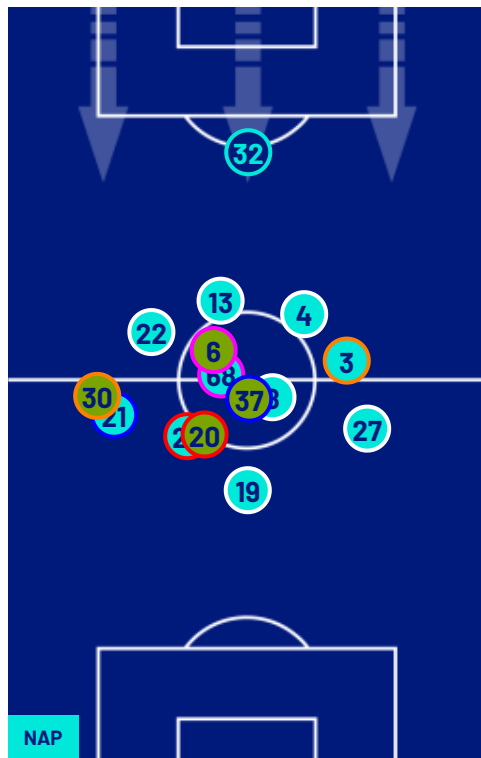

I dati fisici sono relativi alla rilevazione live e potranno differire da quelli certificati consegnati successivamente agli staff tecnici

Jog:	0-7 km/h	Run:	7.1-15 km/h	Sprint:	15.1+ km/h	Jog + Run + Sprint:	Distanza Totale Percorsa
<b>TOP Sprinter:</b> Picco di velocità istantaneo, top 5 giocatori per squadra							

## POSIZIONI MEDIE

- Legenda:
- |                 |                   |                  |                                      |                   |
|-----------------|-------------------|------------------|--------------------------------------|-------------------|
| 1ª Sostituzione | Giocatore Entrato | Giocatore Uscito | Giocatore Entrato in sostituzione di | Giocatore Entrato |
| 2ª Sostituzione | Giocatore Entrato | Giocatore Uscito | Giocatore Entrato in sostituzione di | Giocatore Entrato |
| 3ª Sostituzione | Giocatore Entrato | Giocatore Uscito | Giocatore Entrato in sostituzione di | Giocatore Entrato |
| 4ª Sostituzione | Giocatore Entrato | Giocatore Uscito | Giocatore Entrato in sostituzione di | Giocatore Entrato |
| 5ª Sostituzione | Giocatore Entrato | Giocatore Uscito | Giocatore Entrato in sostituzione di | Giocatore Entrato |