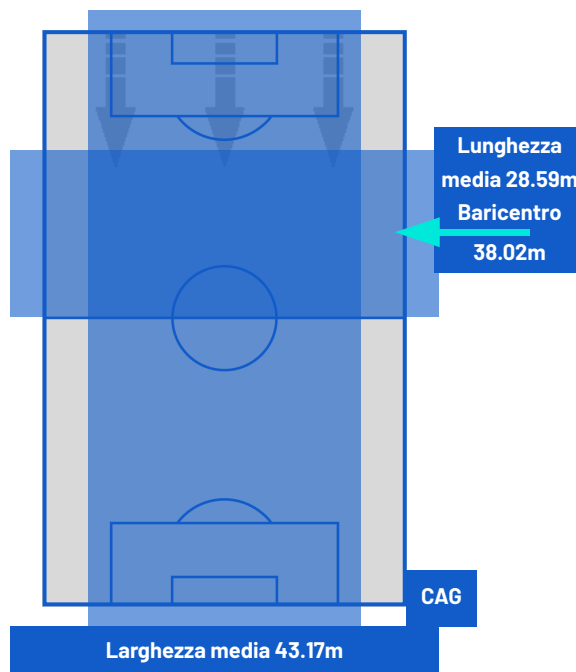

INTER

3-0

CAGLIARI

BARICENTRO 1° TEMPO