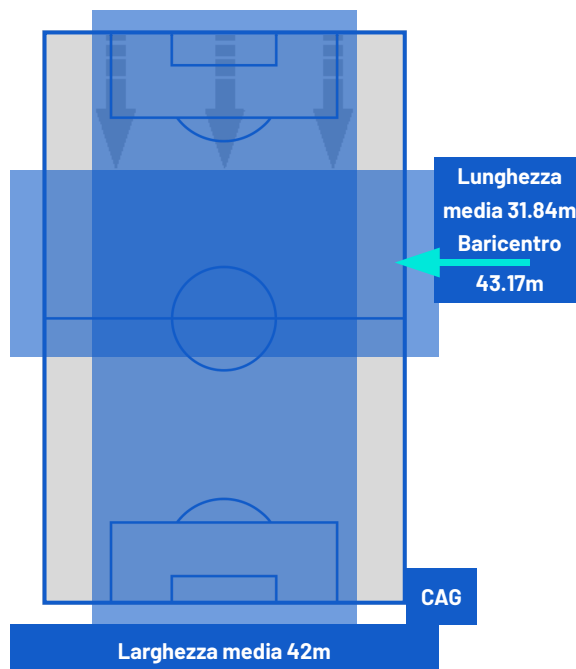

BARICENTRO 2° TEMPO