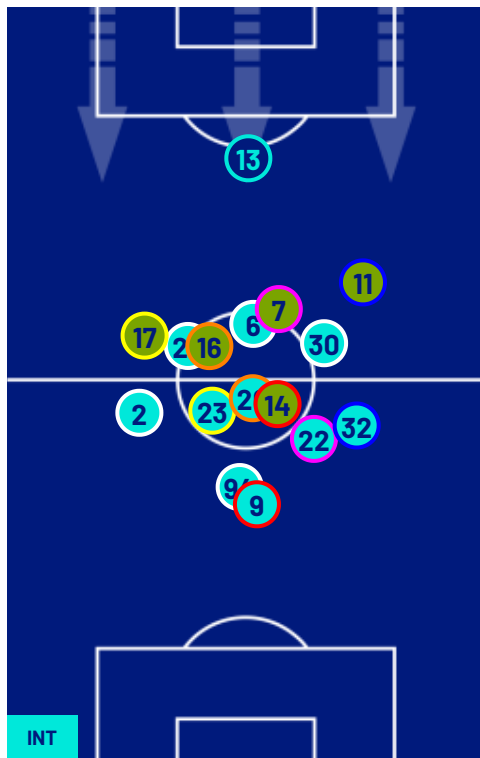

TOP Sprinter: Picco di velocità istantaneo, top 5 giocatori per squadra

INTER

3-0

CAGLIARI

POSIZIONI MEDIE

- Legenda:
- | | | | | |
|-----------------|-------------------|------------------|--------------------------------------|--|
| 1ª Sostituzione | Giocatore Entrato | Giocatore Uscito | Giocatore Entrato in sostituzione di | |
| 2ª Sostituzione | Giocatore Entrato | Giocatore Uscito | Giocatore Entrato in sostituzione di | |
| 3ª Sostituzione | Giocatore Entrato | Giocatore Uscito | Giocatore Entrato in sostituzione di | |
| 4ª Sostituzione | Giocatore Entrato | Giocatore Uscito | Giocatore Entrato in sostituzione di | |
| 5ª Sostituzione | Giocatore Entrato | Giocatore Uscito | Giocatore Entrato in sostituzione di | |