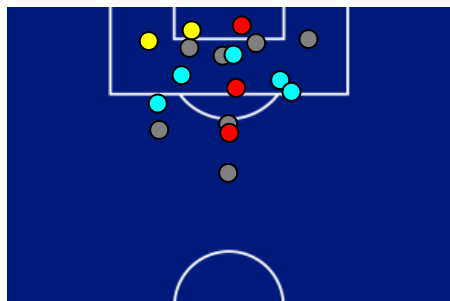

Giornata 33
SERIE A ENILIVE 2025-2026

MATCH REPORT

Milano 17/04/2026 GIUSEPPE MEAZZA 20:45

INTER

3-0

CAGLIARI

ZONE DI TIRO

3	Gol	0
5	In porta	1
7	Fuori Porta	3
5	Respinto	6