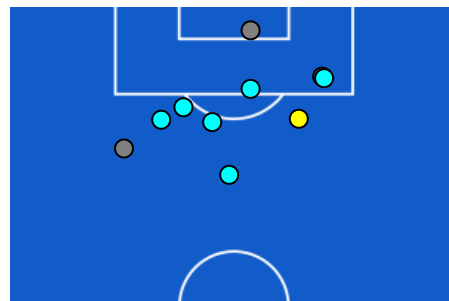

TOP Sprinter: Picco di velocità istantaneo, top 5 giocatori per squadra

INTER

3-0

CAGLIARI

POSIZIONI MEDIE

- Legenda:
- | | | | | |
|-----------------|-------------------|------------------|--------------------------------------|--|
| 1ª Sostituzione | Giocatore Entrato | Giocatore Uscito | Giocatore Entrato in sostituzione di | |
| 2ª Sostituzione | Giocatore Entrato | Giocatore Uscito | Giocatore Entrato in sostituzione di | |
| 3ª Sostituzione | Giocatore Entrato | Giocatore Uscito | Giocatore Entrato in sostituzione di | |
| 4ª Sostituzione | Giocatore Entrato | Giocatore Uscito | Giocatore Entrato in sostituzione di | |
| 5ª Sostituzione | Giocatore Entrato | Giocatore Uscito | Giocatore Entrato in sostituzione di | |

INTER

3-0

CAGLIARI

ZONE DI TIRO

3	Gol	0
5	In porta	1
7	Fuori Porta	3
5	Respinto	6

CROSS IN GIOCO

8	Cross completati	4
25	Cross totali	17
32	Accuratezza (%)	24

795	Palloni giocati totali	673
157	DIFESA	316
344	CENTROCAMPO	227
294	ATTACCO	130

Giornata 33
SERIE A ENILIVE 2025-2026

MATCH REPORT

Milano 17/04/2026 GIUSEPPE MEAZZA 20:45

INTER

3-0

CAGLIARI

GIOCATORI CHIAVE

	NICOLÒ BARELLA	23
Ruolo:	Centrocampista	
Data Nascita:	07/02/1997	
Nazionalità:	ITA	