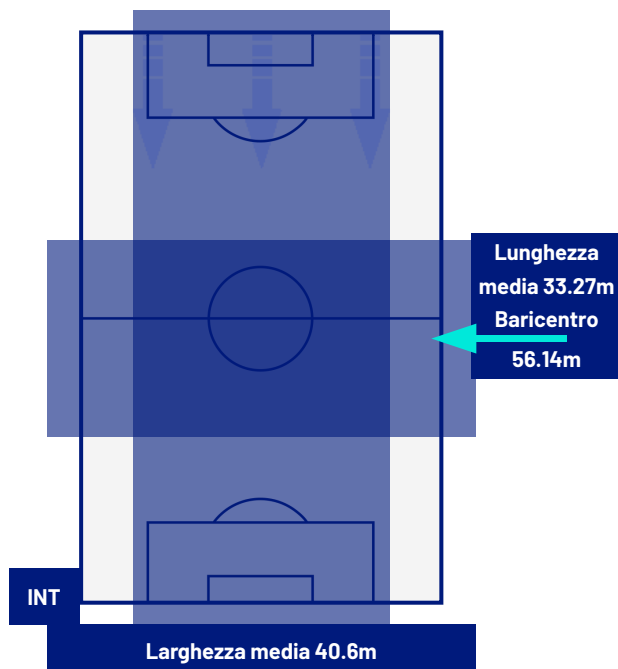

BARICENTRO 2° TEMPO