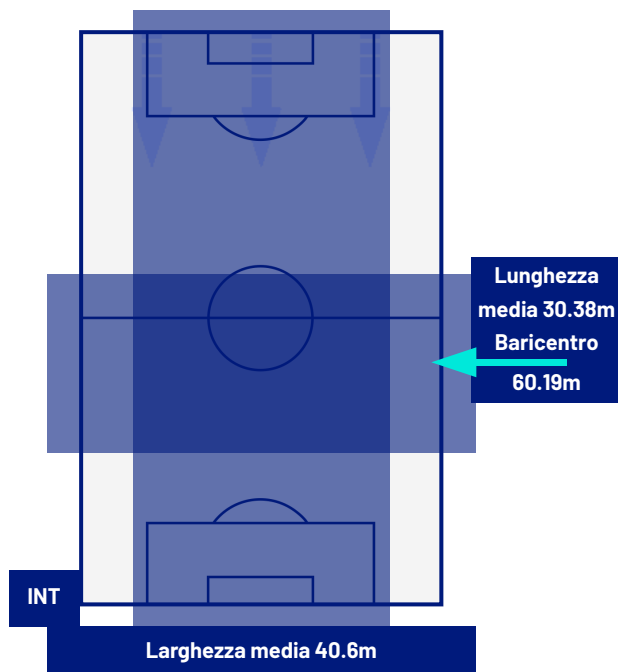

INTER

3-0

CAGLIARI

BARICENTRO 1° TEMPO