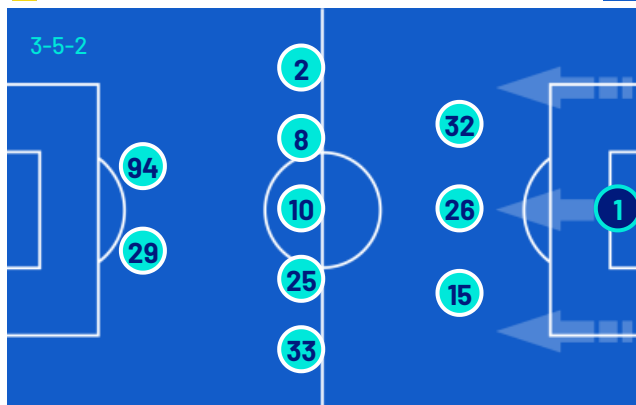

A disposizione

(P) SHERRI	12
(P) CIOCCI	24
KILIÇSOY	9
DEIOLA	14
RATERINK	18
BELOTTI	19
ALBARRACÍN	20
DOSSENA	22
LITETA	27
ZAPPA	28
MENDY	31
TREPY	37
FOLORUNSHO	90

Allenatore: **CRISTIAN EUGEN CHIVU**

Allenatore: **FABIO PISACANE**

Arbitro: **MATTEO MARCHETTI**
Assistente arbitrale: **LUIGI ROSSI**
Assistente arbitrale: **ALEX CAVALLINA**

Quarto ufficiale: **KEVIN BONACINA**
V.A.R.: **FRANCESCO MERAUVIGLIA**
A.V.A.R.: **MARCO DI BELLO**