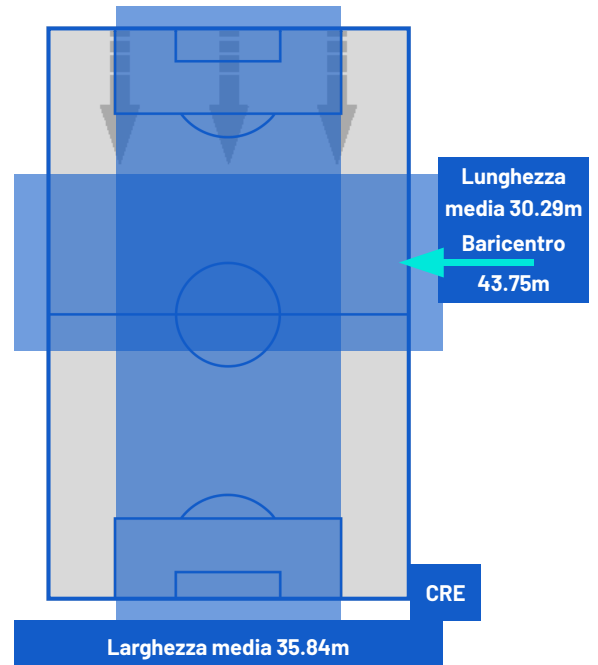

BARICENTRO 2° TEMPO