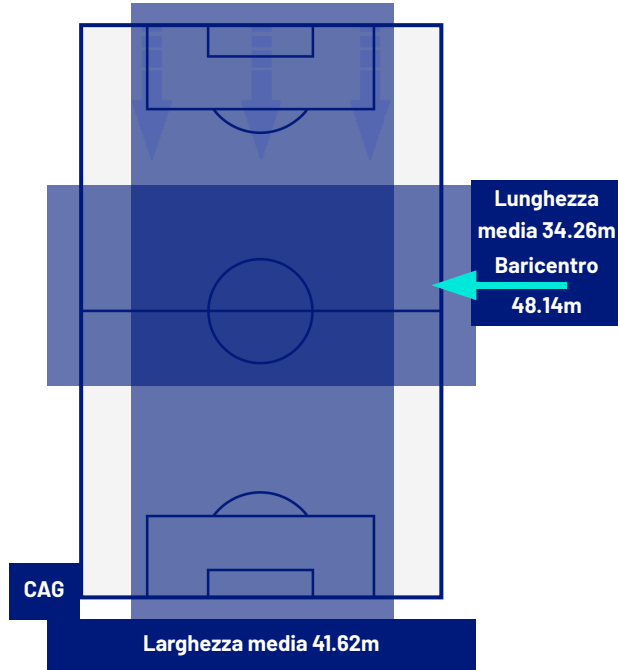

CAGLIARI

1-0

CREMONESE

BARICENTRO 1° TEMPO