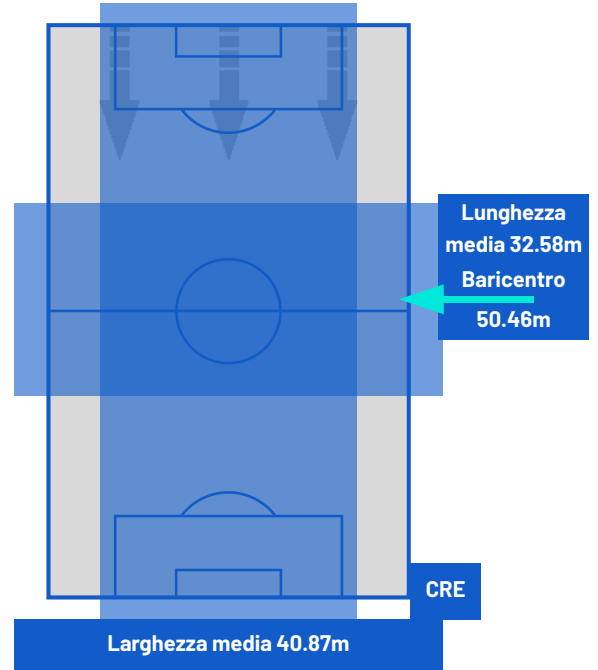

CAGLIARI

1-0

CREMONESE

BARICENTRO 1° TEMPO