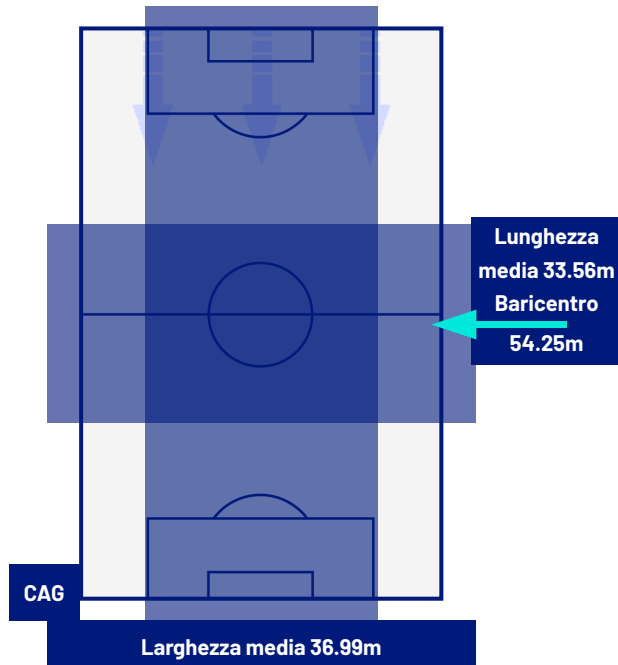

BARICENTRO 2° TEMPO