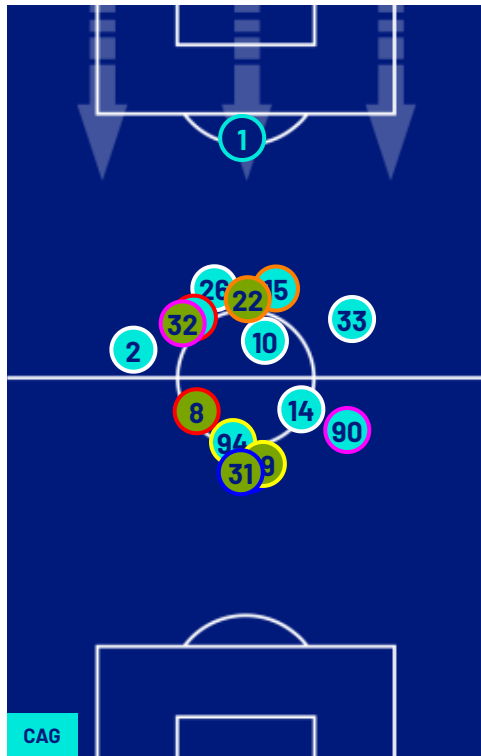

TOP Sprinter: Picco di velocità istantaneo, top 5 giocatori per squadra

CAGLIARI

1-0

CREMONESE

POSIZIONI MEDIE

- Legenda:
- 1ª Sostituzione
 - Giocatore Entrato
 - Giocatore Uscito
 -
 - 2ª Sostituzione
 - Giocatore Entrato
 - Giocatore Uscito
 - Giocatore Entrato in sostituzione di
 -
 - 3ª Sostituzione
 - Giocatore Entrato
 - Giocatore Uscito
 - Giocatore Entrato in sostituzione di
 -
 - 4ª Sostituzione
 - Giocatore Entrato
 - Giocatore Uscito
 - Giocatore Entrato in sostituzione di
 -
 - 5ª Sostituzione
 - Giocatore Entrato
 - Giocatore Uscito
 - Giocatore Entrato in sostituzione di
 -