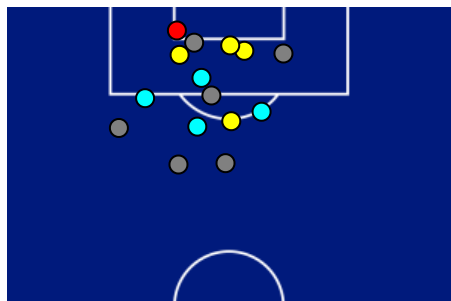

TOP Sprinter: Picco di velocità istantaneo, top 5 giocatori per squadra

CAGLIARI

1-0

CREMONESE

POSIZIONI MEDIE

- Legenda:
- 1ª Sostituzione
 - Giocatore Entrato
 - Giocatore Uscito
 -
 - 2ª Sostituzione
 - Giocatore Entrato
 - Giocatore Uscito
 - Giocatore Entrato in sostituzione di
 -
 - 3ª Sostituzione
 - Giocatore Entrato
 - Giocatore Uscito
 - Giocatore Entrato in sostituzione di
 -
 - 4ª Sostituzione
 - Giocatore Entrato
 - Giocatore Uscito
 - Giocatore Entrato in sostituzione di
 -
 - 5ª Sostituzione
 - Giocatore Entrato
 - Giocatore Uscito
 - Giocatore Entrato in sostituzione di
 -

CAGLIARI

1-0

CREMONESE

BARICENTRO 1° TEMPO

BARICENTRO 2° TEMPO

Giornata 32
SERIE A ENILIVE 2025-2026

MATCH REPORT

Cagliari 11/04/2026 UNIPOL DOMUS 15:00

CAGLIARI

1-0

CREMONESE

ZONE DI TIRO

1	Gol	0
5	In porta	2
6	Fuori Porta	3
4	Respinto	0

CROSS IN GIOCO

8	Cross completati	6
21	Cross totali	22
38	Accuratezza (%)	27

552	Palloni giocati totali	778
214	DIFESA	256
192	CENTROCAMPO	383
146	ATTACCO	139