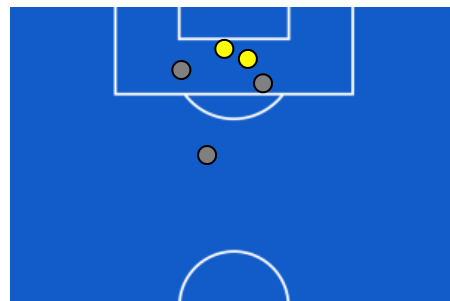

CAGLIARI

1-0

CREMONESE

ZONE DI TIRO

1	Gol	0
5	In porta	2
6	Fuori Porta	3
4	Respinto	0

CROSS IN GIOCO

8	Cross completati	6
21	Cross totali	22
38	Accuratezza (%)	27

552	Palloni giocati totali	778
214	DIFESA	256
192	CENTROCAMPO	383
146	ATTACCO	139