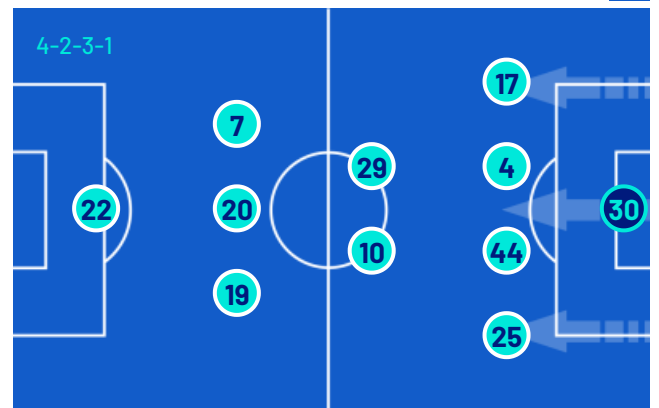

A disposizione

(P) FRÜCHTL	1
(P) SAMOOJA	32
NDABA	3
SIEBERT	5
RAFIA	8
N'DRI	11
MATÍAS PÉREZ	13
HELGASON	14
KOUASSI	21
SOTTIL	23
GORTER	28
PIERRET	75
KABA	77
MALEH	93

Allenatore: **EUSEBIO LUCA DI FRANCESCO**

Quarto ufficiale: **ANDREA ZANOTTI**
V.A.R.: **ROSARIO ABISSO**
A.V.A.R.: **FABIO MARESCA**