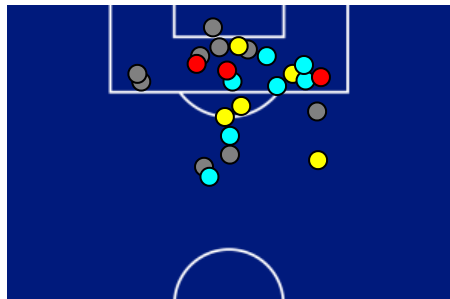

Giornata 32
SERIE A ENILIVE 2025-2026

MATCH REPORT

Como 12/04/2026 GIUSEPPE SINIGAGLIA 20:45

COMO

3-4

INTER

ZONE DI TIRO

3	Gol	4
8	In porta	5
8	Fuori Porta	1
7	Respinto	2