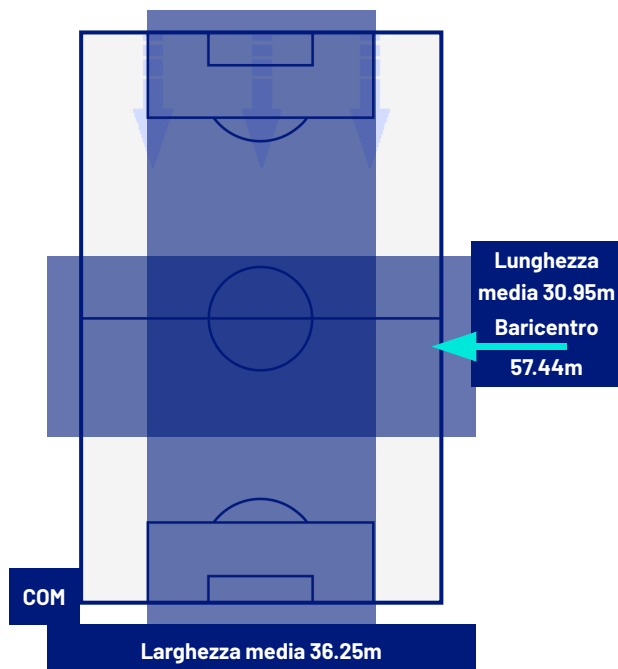

BARICENTRO 2° TEMPO