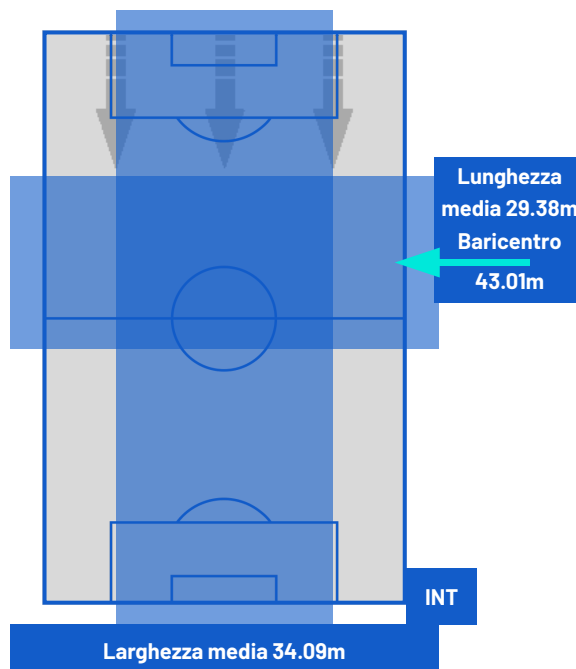

BARICENTRO 2° TEMPO