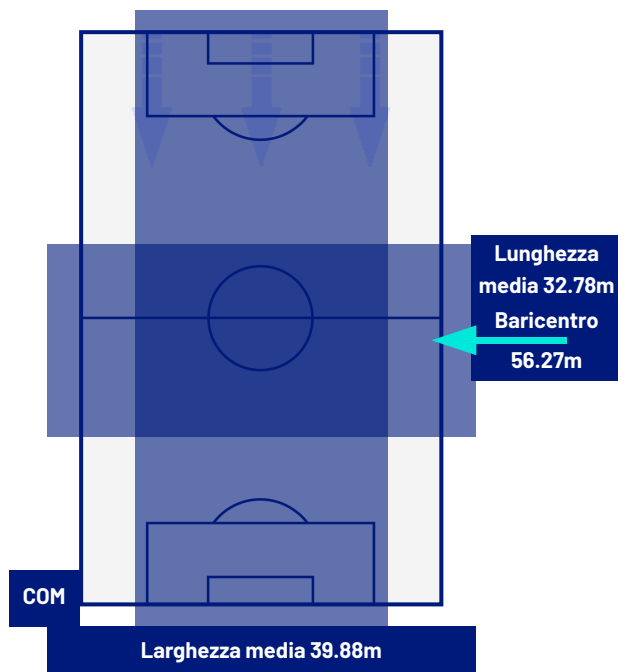

COMO

3-4

INTER

BARICENTRO 1° TEMPO