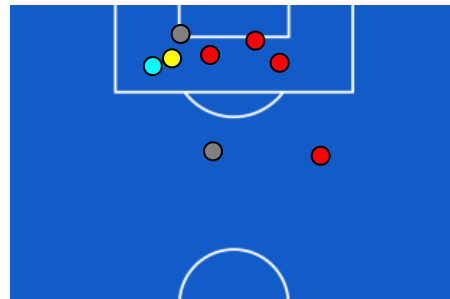

COMO

3-4

INTER

ZONE DI TIRO

3	Gol	4
8	In porta	5
8	Fuori Porta	1
7	Respinto	2

CROSS IN GIOCO

7	Cross completati	3
23	Cross totali	8
30	Accuratezza (%)	38

730	Palloni giocati totali	558
167	DIFESA	283
311	CENTROCAMPO	194
252	ATTACCO	81