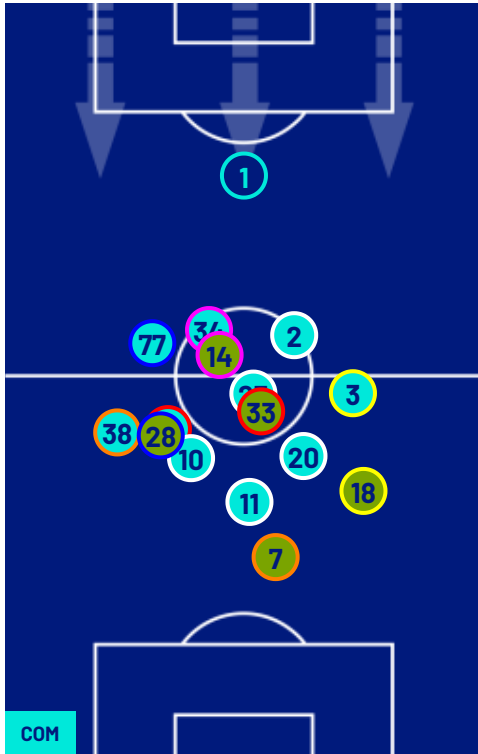

COMO

3-4

INTER

POSIZIONI MEDIE

- Legenda:
- 1ª Sostituzione
 - Giocatore Entrato
 - Giocatore Uscito
 -
 - 2ª Sostituzione
 - Giocatore Entrato
 - Giocatore Uscito
 - Giocatore Entrato in sostituzione di
 - Giocatore Entrato
 - 3ª Sostituzione
 - Giocatore Entrato
 - Giocatore Uscito
 - Giocatore Entrato in sostituzione di
 - Giocatore Entrato
 - 4ª Sostituzione
 - Giocatore Entrato
 - Giocatore Uscito
 - Giocatore Entrato in sostituzione di
 - Giocatore Entrato
 - 5ª Sostituzione
 - Giocatore Entrato
 - Giocatore Uscito
 - Giocatore Entrato in sostituzione di
 - Giocatore Entrato