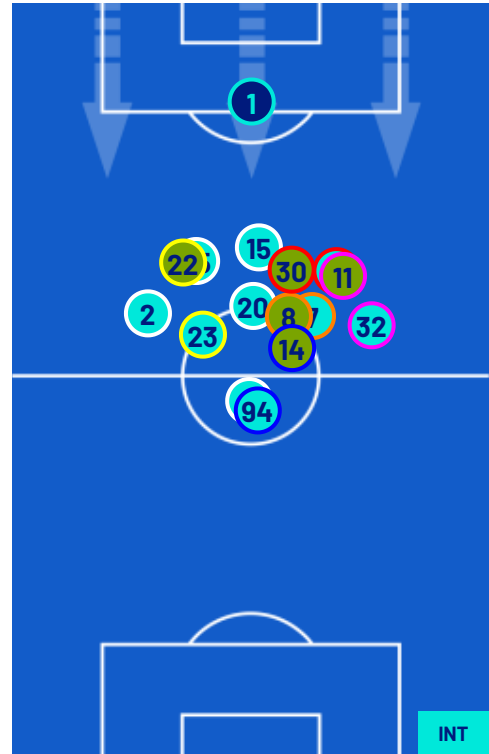

COMO

3-4

INTER

POSIZIONI MEDIE

- Legenda:
- 1ª Sostituzione
 - Giocatore Entrato
 - Giocatore Uscito
 -
 - 2ª Sostituzione
 - Giocatore Entrato
 - Giocatore Uscito
 - Giocatore Entrato in sostituzione di
 - Giocatore Entrato
 - 3ª Sostituzione
 - Giocatore Entrato
 - Giocatore Uscito
 - Giocatore Entrato in sostituzione di
 - Giocatore Entrato
 - 4ª Sostituzione
 - Giocatore Entrato
 - Giocatore Uscito
 - Giocatore Entrato in sostituzione di
 - Giocatore Entrato
 - 5ª Sostituzione
 - Giocatore Entrato
 - Giocatore Uscito
 - Giocatore Entrato in sostituzione di
 - Giocatore Entrato